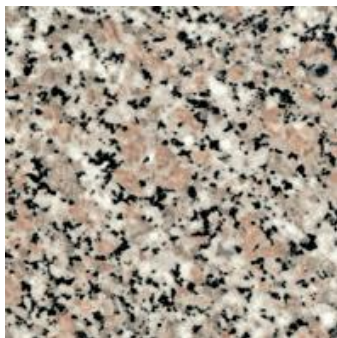

Корпус: ЛДСП 16мм, цвет: Белый
Фасады: ЛДСП 16мм, цвет: Венге/
Дуб Кремона

В комплект входит:

Столешница 36М (800 x 600 x 26)

Сушка с поддоном 600

Комплект мебели (глубина тумб
445)

2000x 2154 x 600