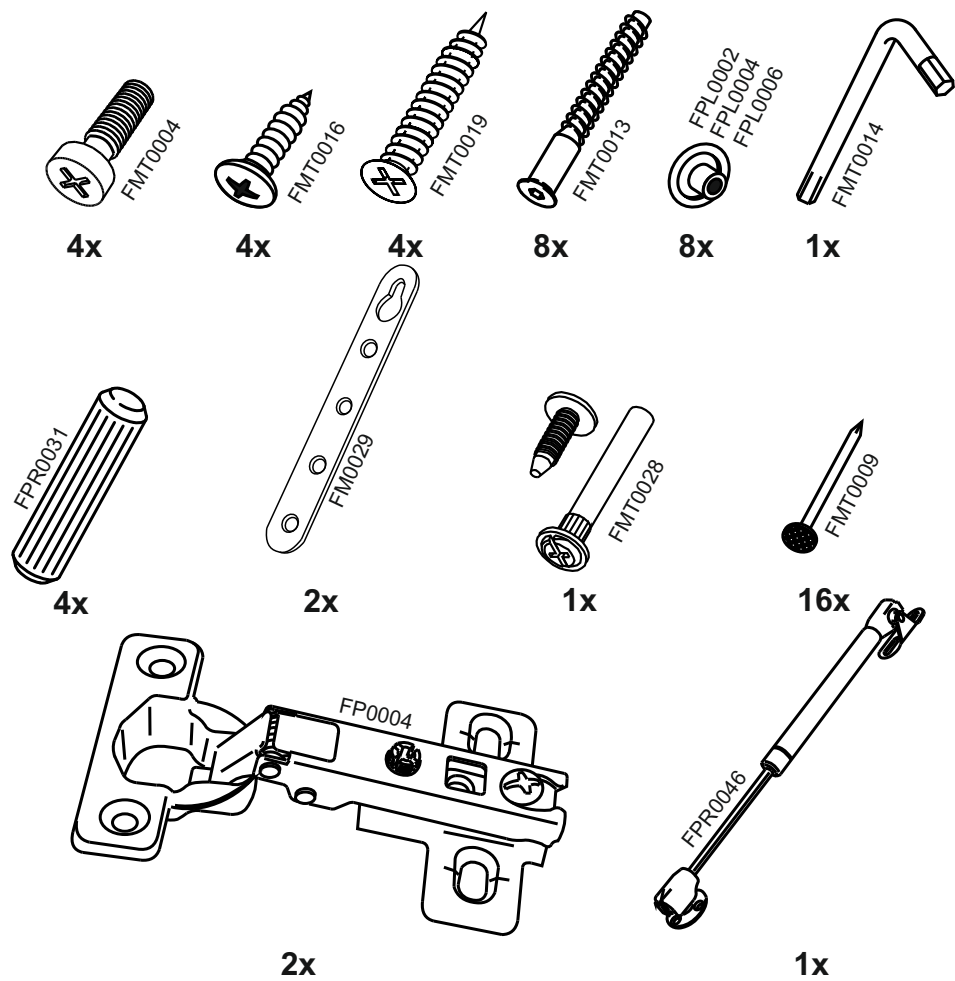

15

No	code	a*b	x
1	VG500.01	358*298	2
2	VG500.02	468*298	1
3	VG500.03	468*298	1
4	VG500.04	496*355	1

В мебельном наборе могут быть конструктивные изменения, не ухудшающие качество изделия, но не указанные в данной инструкции.

In furniture KIT, there may be changes, not specified in this manual, which don't deteriorate the quality of the produkt.