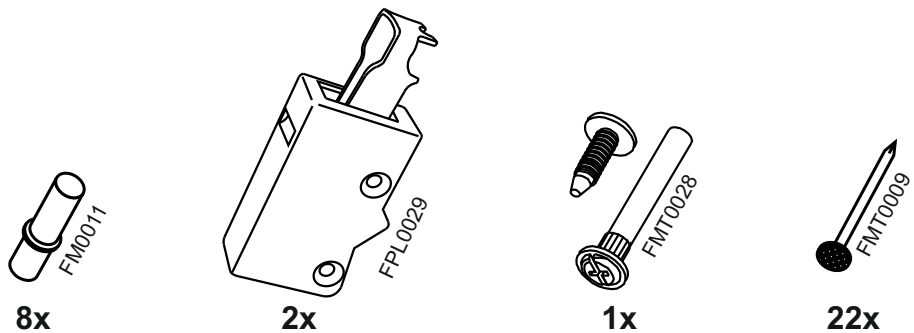

# V509

13

FPL0002  
FPL0004  
FPL0006

No	code	a*b	x
1	V309.01	920*298	2
2	V500.01	468*298	2
3	V500.02	468*290	2
4	V509.01	915*247	2
5	V409.02	888 mm	1

В мебельном наборе могут быть конструктивные изменения, не ухудшающие качество изделия, но не указанные в данной инструкции.