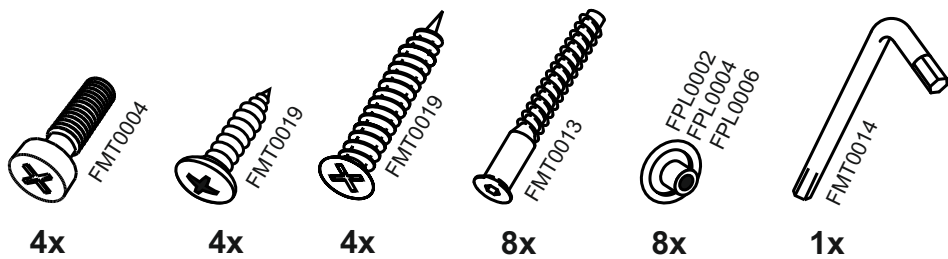

# V500

№	code	a*b	x
1	V300.01	716*298	2
2	V500.01	468*298	2
3	V500.02	468*290	1
4	V500.03	715*247	2
5	V400.04	682 mm	1

В мебельном наборе могут быть конструктивные изменения, не ухудшающие качество изделия, но не указанные в данной инструкции.