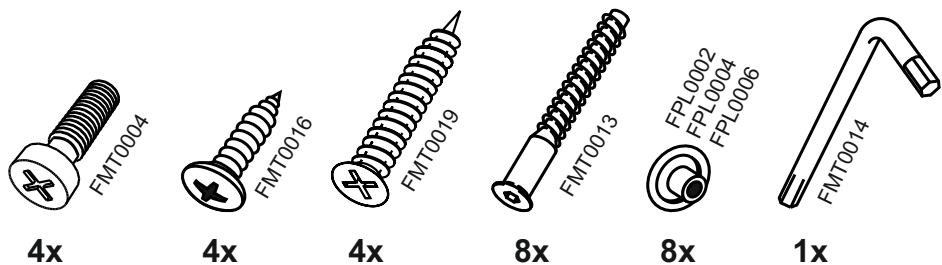

# VG800

15

No	code	a*b	x
1	VG500.01	358*298	2
2	VG800.01	768*298	1
3	V800.01	768*298	1
4	VG800.02	796*355	1

В мебельном наборе могут быть конструктивные изменения, не ухудшающие качество изделия, но не указанные в данной инструкции.