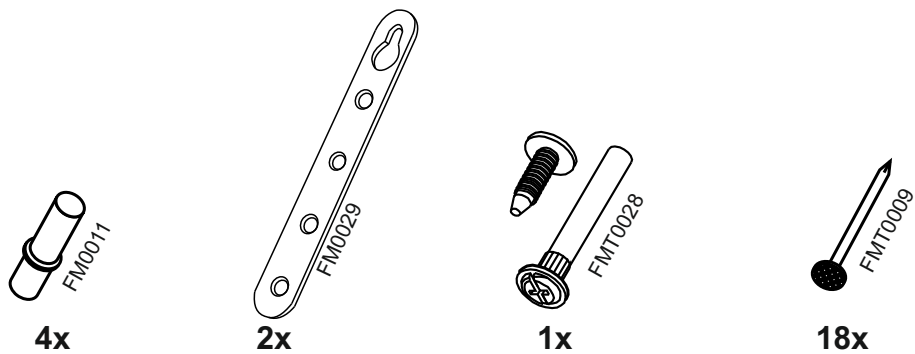

№	code	a*b	x
1	V300.01	716*298	2
2	V450.01	418*298	2
3	V450.02	418*290	1
4	V450.03	715*225	2
5	V400.04	682 mm	1

В мебельном наборе могут быть конструктивные изменения, не ухудшающие качество изделия, но не указанные в данной инструкции.

In furniture KIT, there may be changes, not specified in this manual, which don't deteriorate the quality of the produkt.