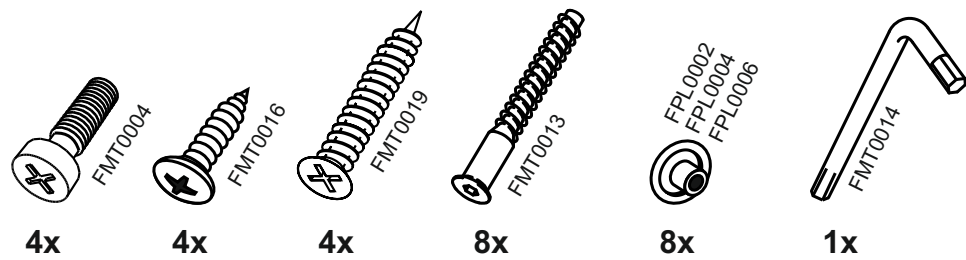

# V409

13

№	code	a*b	x
1	V309.01	920*298	2
2	V400.01	368*298	2
3	V400.02	368*290	2
4	V409.01	915*197	2
5	V409.02	888 mm	1

В мебельном наборе могут быть конструктивные изменения, не ухудшающие качество изделия, но не указанные в данной инструкции.