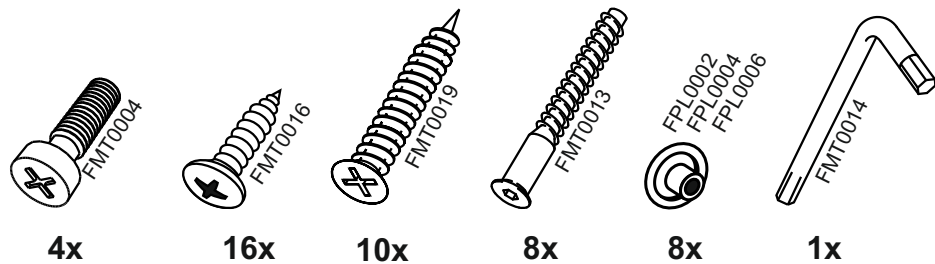

В мебельном наборе могут быть конструктивные изменения, не ухудшающие качество изделия, но не указанные в данной инструкции.

In furniture KIT, there may be changes, not specified in this manual, which don't deteriorate the quality of the produkt.