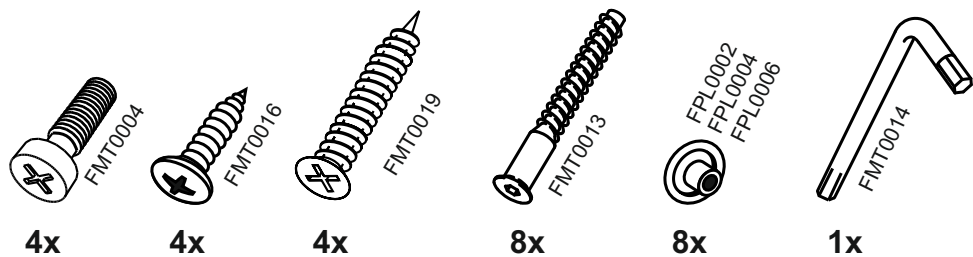

# V509

13

FPL0002  
FPL0004  
FPL0006

No	code	a*b	x
1	V309.01	920*298	2
2	V500.01	468*298	2
3	V500.02	468*290	2
4	V509.01	915*247	2
5	V409.02	888 mm	1

В мебельном наборе могут быть конструктивные изменения, не ухудшающие качество изделия, но не указанные в данной инструкции.