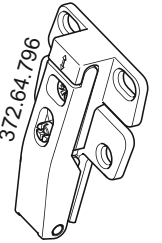

13

2x

2x

2x

1x

2x

1x(left+right)