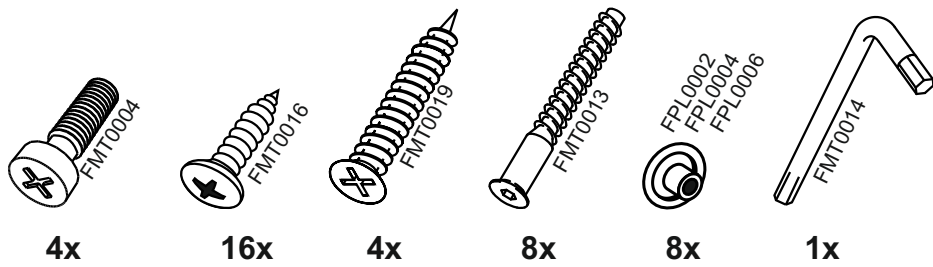

13

2x

2x

В мебельном наборе могут быть конструктивные изменения, не ухудшающие качество изделия, но не указанные в данной инструкции.

In furniture KIT, there may be changes, not specified in this manual, which don't deteriorate the quality of the produkt.