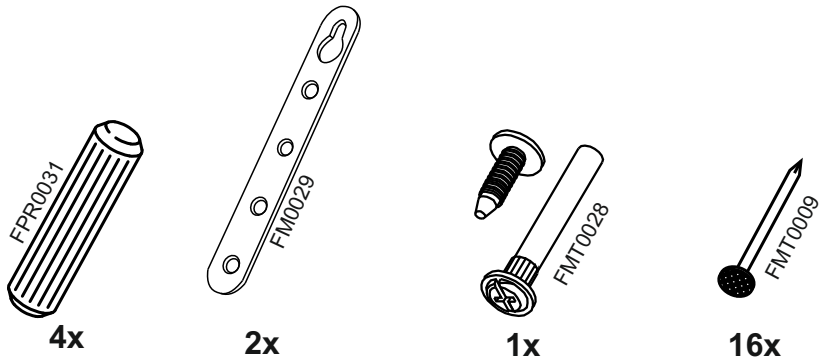

# VG800

15

No	code	a*b	x
1	VG500.01	358*298	2
2	VG800.01	768*298	1
3	V800.01	768*298	1
4	VG800.02	796*355	1

В мебельном наборе могут быть конструктивные изменения, не ухудшающие качество изделия, но не указанные в данной инструкции.