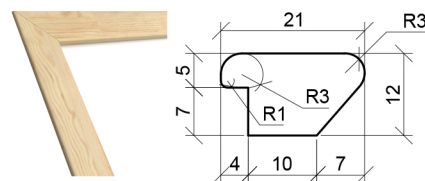

РАМКИ для фото и картин

модель **CLASSIC**

Все
популярные
размеры:

- 10*15 (сн)
- 15*21 (сн)
- 21*30 (бн)
- 30*40 (бн)
- 40*50 (бн)
- 50*70 (бн)

(сн) - с ножкой
(бн) - без ножки

модель **DECOR**

модель **EXPO**

модель **MILO**

модель **SIMPLE**

модель **TREND**

Мы рады представить вам новинку нашего ассортимента рамки для фото и картин из дерева и MDF с отделкой декоративными пленками (Германия).

Фоторамки с задником из картона 1,5 мм (с ножкой / без ножки) и высококачественным глянцевым стеклом толщиной 2,1 мм.