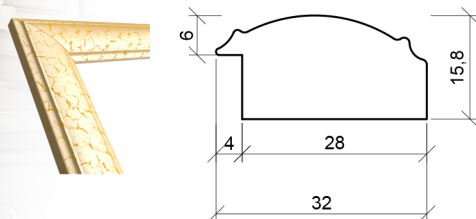

РАМКИ для фото и картин

модель **CLASSIC**

Все
популярные
размеры:

- 10*15 (сн)
- 15*21 (сн)
- 21*30 (бн)
- 30*40 (бн)
- 40*50 (бн)
- 50*70 (бн)

(сн) - с ножкой
(бн) - без ножки

модель **DECOR**

модель **EXPO**

модель **MILO**

модель **SIMPLE**

модель **TREND**

Мы рады представить вам новинку нашего ассортимента рамки для фото и картин из дерева и MDF с отделкой декоративными пленками (Германия).

Фоторамки с задником из картона 1,5 мм (с ножкой / без ножки) и высококачественным глянцевым стеклом толщиной 2,1 мм.