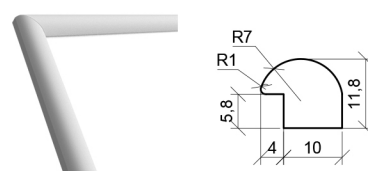

РАМКИ для фото и картин

модель **CLASSIC**

Все
популярные
размеры:

- 10*15 (сн)
- 15*21 (сн)
- 21*30 (бн)
- 30*40 (бн)
- 40*50 (бн)
- 50*70 (бн)

(сн) - с ножкой
(бн) - без ножки

модель **DECOR**

модель **EXPO**

модель **MILO**

модель **SIMPLE**

модель **TREND**

Мы рады представить вам новинку нашего ассортимента рамки для фото и картин из дерева и MDF с отделкой декоративными пленками (Германия).

Фоторамки с задником из картона 1,5 мм (с ножкой / без ножки) и высококачественным глянцевым стеклом толщиной 2,1 мм.