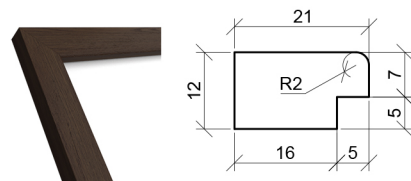

РАМКИ для фото и картин

модель **CLASSIC**

Все
популярные
размеры:

- 10*15 (сн)
- 15*21 (сн)
- 21*30 (бн)
- 30*40 (бн)
- 40*50 (бн)
- 50*70 (бн)

(сн) - с ножкой
(бн) - без ножки

модель **DECOR**

модель **EXPO**

модель **MILO**

модель **SIMPLE**

модель **TREND**

Мы рады представить вам новинку нашего ассортимента рамки для фото и картин из дерева и MDF с отделкой декоративными пленками (Германия).

Фоторамки с задником из картона 1,5 мм (с ножкой / без ножки) и высококачественным глянцевым стеклом толщиной 2,1 мм.