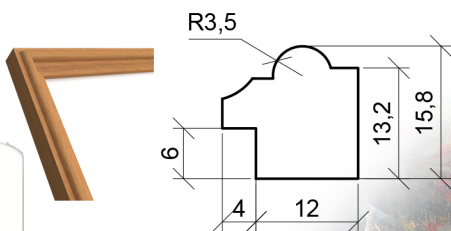

РАМКИ для фото и картин

модель **CLASSIC**

Все
популярные
размеры:

- 10*15 (сн)
- 15*21 (сн)
- 21*30 (бн)
- 30*40 (бн)
- 40*50 (бн)
- 50*70 (бн)

(сн) - с ножкой
(бн) - без ножки

модель **DECOR**

модель **EXPO**

модель **MILO**

модель **SIMPLE**

модель **TREND**

Мы рады представить вам новинку нашего ассортимента рамки для фото и картин из дерева и MDF с отделкой декоративными пленками (Германия).

Фоторамки с задником из картона 1,5 мм (с ножкой / без ножки) и высококачественным глянцевым стеклом толщиной 2,1 мм.