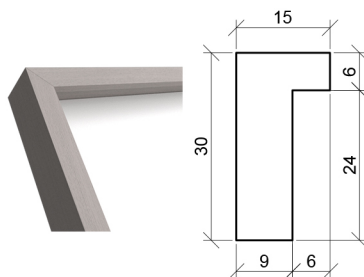

РАМКИ для фото и картин

модель **CLASSIC**

Все
популярные
размеры:

- 10*15 (сн)
- 15*21 (сн)
- 21*30 (бн)
- 30*40 (бн)
- 40*50 (бн)
- 50*70 (бн)

(сн) - с ножкой
(бн) - без ножки

модель **DECOR**

модель **EXPO**

модель **MILO**

модель **SIMPLE**

модель **TREND**

Мы рады представить вам новинку нашего ассортимента рамки для фото и картин из дерева и MDF с отделкой декоративными пленками (Германия).

Фоторамки с задником из картона 1,5 мм (с ножкой / без ножки) и высококачественным глянцевым стеклом толщиной 2,1 мм.