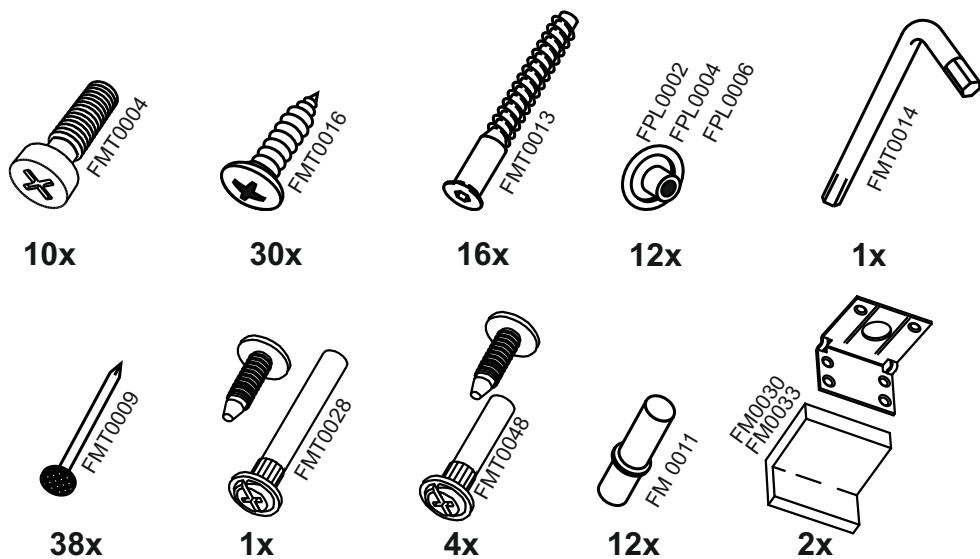

14

№	code	a*b	x
1	P400H.01	2220*554	1
2	P400H.02	2220*554	1
3	P400.03	400*554	1
4	P400.04	368*554	3
5	P400.05	368*540	3
6	N400.05	400*100	1
7	P400H.03	2235*395	1

В мебельном наборе могут быть конструктивные изменения, не ухудшающие качество изделия, но не указанные в данной инструкции.

In furniture KIT, there may be changes, not specified in this manual, which don't deteriorate the quality of the produkt.

! Внимание! Крепление пенала к стене крепёжным уголком обязательно! Крепёжные средства для крепления к стене не прилагаются, для разных материалов стен требуются различные крепления. Используйте крепёжные средства, подходящие для материала стен в Вашем доме.

Attention! Use mounting angle to mount high cabinet to the wall. Fixing devices for the wall are not included since different wall materials require different types of fixing devices. Use fixing devices suitable for the walls in your home.