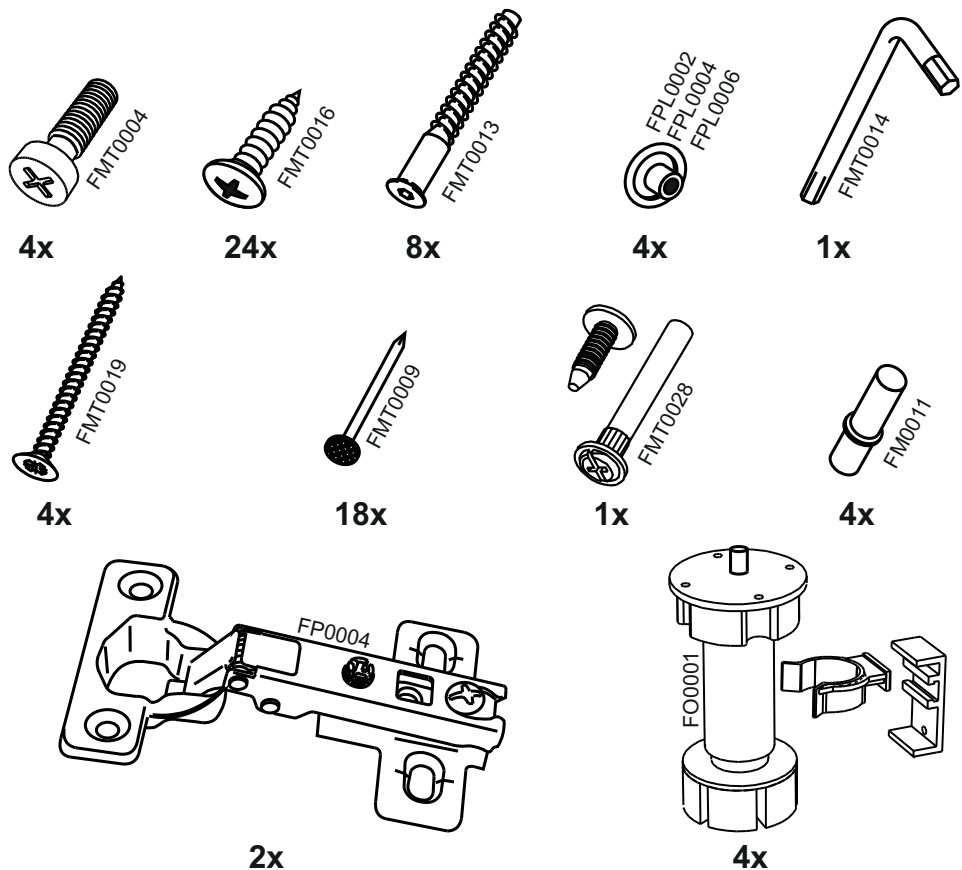

7

8

N500

15

16

№	code	a*b	x
1	N300.01	700*458	1
2	N300.02	700*458	1
3	N500.01	500*458	1
4	N500.02	468*74	1
5	N500.03	468*74	1
6	N500.04	468*458	1
7	N500.05	500*100	1
8	N500.06	715*495	1

В мебельном наборе могут быть конструктивные изменения, не ухудшающие качество изделия, но не указанные в данной инструкции.