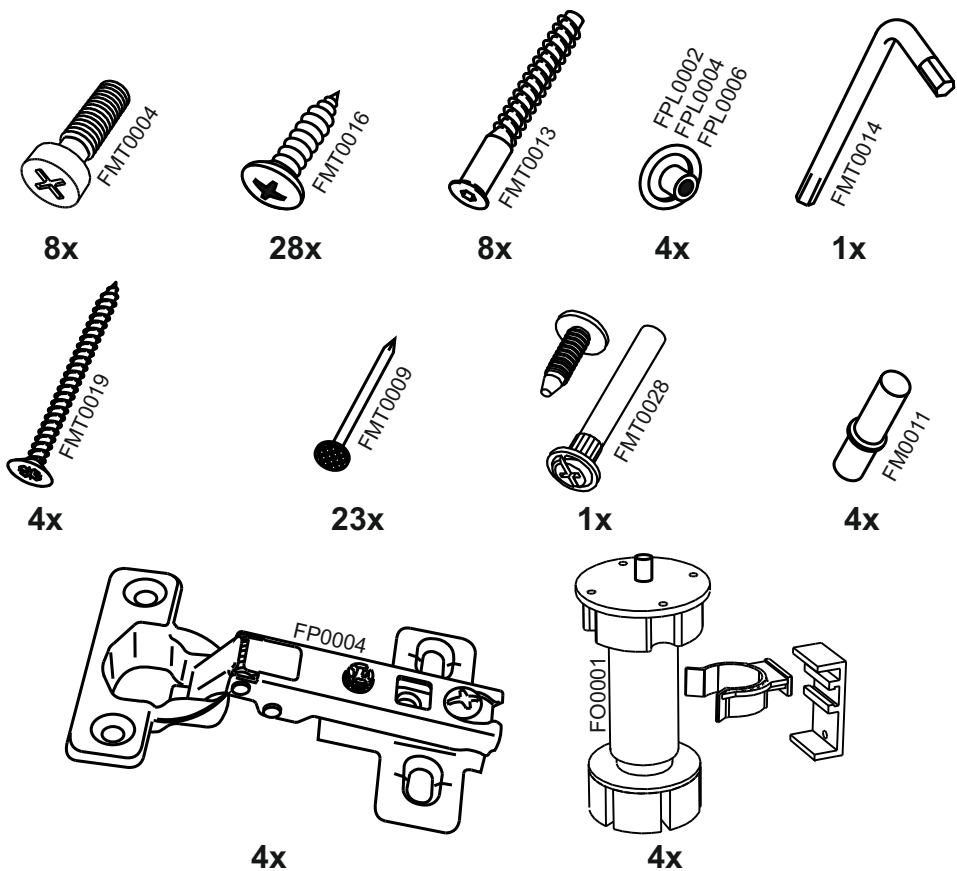

15

4x

FPL0002
FPL0004
FPL0006

N600

16

№	code	a*b	x
1	N300.01	700*458	1
2	N300.02	700*458	1
3	N600.01	600*458	1
4	N600.02	568*74	1
5	N600.03	568*74	1
6	N600.04	568*458	1
7	N600.05	600*100	1
8	V300.04	715*295	2
9	V400.04	682 mm	1