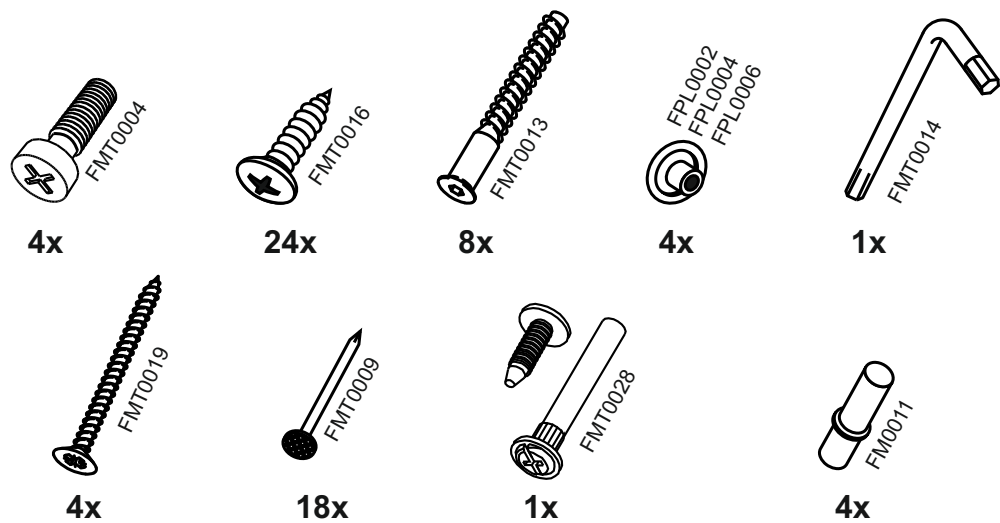

8

N300

15

16

No	code	a*b	x
1	N300.01	700*458	1
2	N300.02	700*458	1
3	N300.03	300*458	1
4	N300.04	268*74	1
5	N300.05	268*74	1
6	N300.06	268*458	1
7	N300.07	300*100	1
8	V300.04	715*295	1

В мебельном наборе могут быть конструктивные изменения, не ухудшающие качество изделия, но не указанные в данной инструкции.