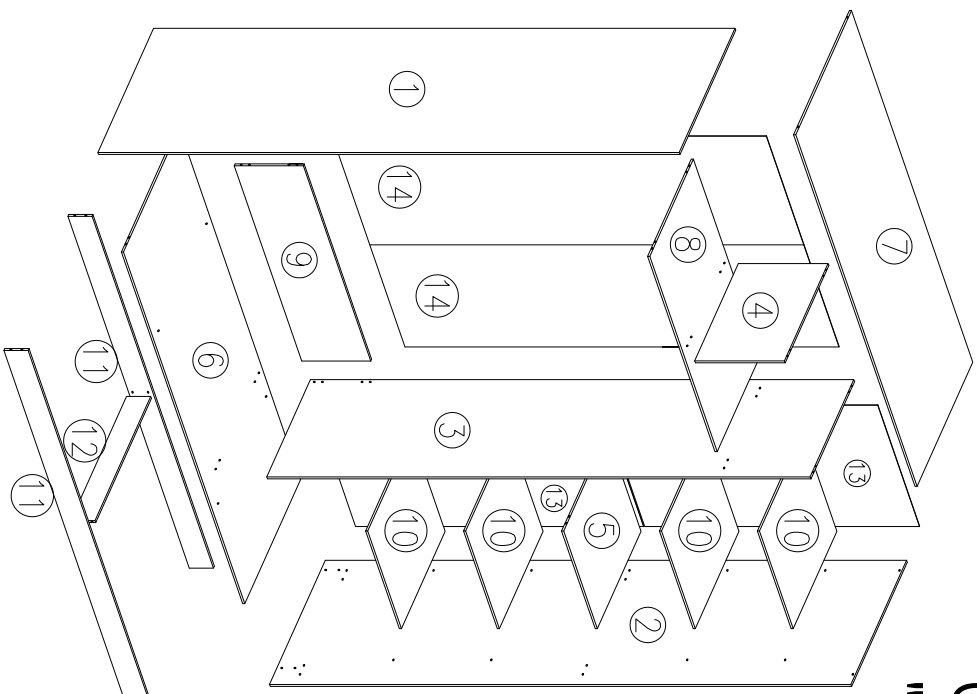

# СТЛ.299.12 "МАРВИН 3"

A	B	C
1	2200x575x16	1/3
2	2200x602x16	1/3
3	2067x54x16	1/3
4	322x522x16	2/3
5	569x522x16	2/3
6	1800x54x16	2/3
7	1800x54x16	2/3
8	1215x522x16	2/3
9	1215x322x16	2/3
10	568x522x16	3/3
11	1800x100x16	2/3
12	450x100x16	1/3
13	1048x591x3.2	1/3
14	1755x618x3.2	1/3

# СТЛ.299.12 "МАРВИН 3"

502		2
503		2
506		2
507		2
509		2
508		1
511		2

205	4x16		12	4
214	3,5x25		4	4
219	4x13		28	4
301	1,6x25		138	4
401			12	4
405			16	4
406	CM-2, Ø7x50		4	4
410			36	4
411			2	4
412	L=1210		1	4
409			24	4
414			4	4
607	4x13		16	4

○ Коробка 170x95x60 Комплект шурубов (RP12 NEW)

501	RP10 NEW L=1800		2/3
505	KM01 L=1800		2/3