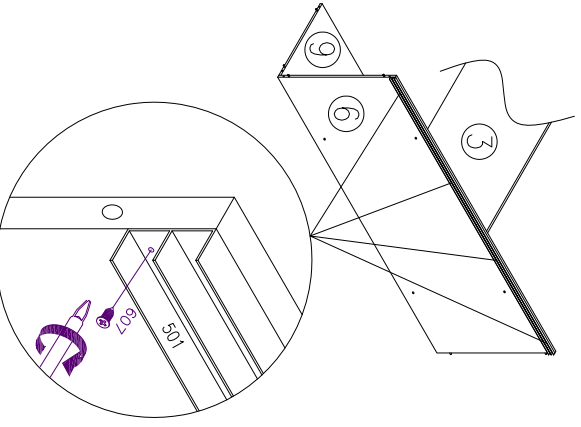

# СТЛ.299.12 "МАРВИН 3"

A	B	C
1	2200x575x16	1/3
2	2200x602x16	1/3
3	2067x54x16	1/3
4	322x522x16	2/3
5	569x522x16	2/3
6	1800x54x16	2/3
7	1800x54x16	2/3
8	1215x522x16	2/3
9	1215x322x16	2/3
10	568x522x16	3/3
11	1800x100x16	2/3
12	450x100x16	1/3
13	1048x591x3.2	1/3
14	1755x618x3.2	1/3

# СТЛ.299.12 "МАРВИН 3"

502		2
503		2
506		2
507		2
509		2
508		1
511		2

205	4x16		12	4
214	3,5x25		4	4
219	4x13		28	4
301	1,6x25		138	4
401			12	4
405			16	4
406	CM-2, Ø7x50		4	4
410			36	4
411			2	4
412	L=1210		1	4
409			24	4
414			4	4
607	4x13		16	4

○ Коробка 170x95x60 Комплект шурубов (RP12 NEW)

501	RP10 NEW L=1800		2/3
505	KM01 L=1800		2/3