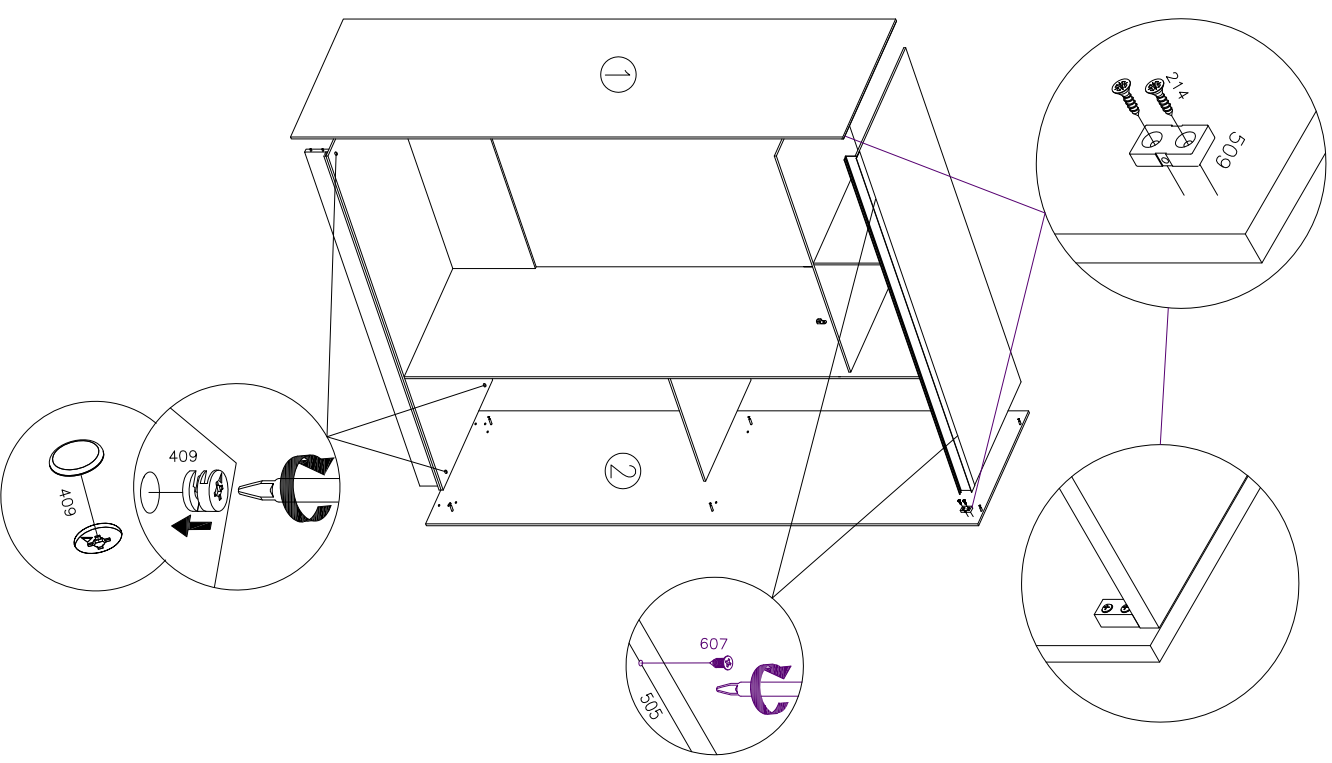

# СТЛ.299.12 "МАРВИН 3"

A	B	C
1	2200x575x16	1/3
2	2200x602x16	1/3
3	2067x54x16	1/3
4	322x522x16	2/3
5	569x522x16	2/3
6	1800x54x16	2/3
7	1800x54x16	2/3
8	1215x522x16	2/3
9	1215x322x16	2/3
10	568x522x16	3/3
11	1800x100x16	2/3
12	450x100x16	1/3
13	1048x591x3.2	1/3
14	1755x618x3.2	1/3

# СТЛ.299.12 "МАРВИН 3"

502		2
503		2
506		2
507		2
509		2
508		1
511		2

205	4x16		12	4
214	3,5x25		4	4
219	4x13		28	4
301	1,6x25		138	4
401			12	4
405			16	4
406	CM-2, Ø7x50		4	4
410			36	4
411			2	4
412	L=1210		1	4
409			24	4
414			4	4
607	4x13		16	4

○ Коробка 170x95x60 Комплект шурубов (RP12 NEW)

501	RP10 NEW L=1800		2/3
505	KM01 L=1800		2/3