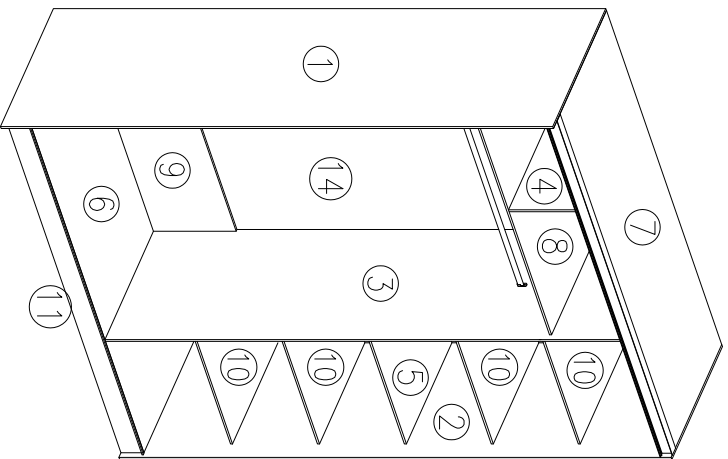

# СТЛ.299.12 "МАРВИН 3"

A	B	C
1	2200x575x16	1/3
2	2200x602x16	1/3
3	2067x54x16	1/3
4	322x522x16	2/3
5	569x522x16	2/3
6	1800x54x16	2/3
7	1800x54x16	2/3
8	1215x522x16	2/3
9	1215x322x16	2/3
10	568x522x16	3/3
11	1800x100x16	2/3
12	450x100x16	1/3
13	1048x591x3.2	1/3
14	1755x618x3.2	1/3

# СТЛ.299.12 "МАРВИН 3"

502		2
503		2
506		2
507		2
509		2
508		1
511		2

205	4x16		12	4
214	3,5x25		4	4
219	4x13		28	4
301	1,6x25		138	4
401			12	4
405			16	4
406	CM-2, Ø7x50		4	4
410			36	4
411			2	4
412	L=1210		1	4
409			24	4
414			4	4
607	4x13		16	4

○ Коробка 170x95x60 Комплект шурубов (RP12 NEW)

501	RP10 NEW L=1800		2/3
505	KM01 L=1800		2/3