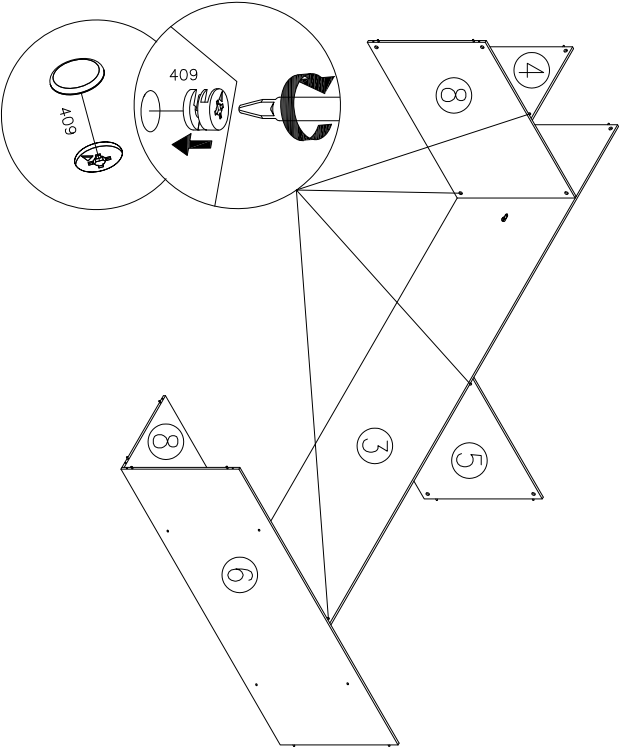

# СТЛ.299.12 "МАРВИН 3"

A	B	C
1	2200x575x16	1/3
2	2200x602x16	1/3
3	2067x54x16	1/3
4	322x522x16	2/3
5	569x522x16	2/3
6	1800x54x16	2/3
7	1800x54x16	2/3
8	1215x522x16	2/3
9	1215x322x16	2/3
10	568x522x16	3/3
11	1800x100x16	2/3
12	450x100x16	1/3
13	1048x591x3.2	1/3
14	1755x618x3.2	1/3

# СТЛ.299.12 "МАРВИН 3"

502		2
503		2
506		2
507		2
509		2
508		1
511		2

205	4x16		12	4
214	3,5x25		4	4
219	4x13		28	4
301	1,6x25		138	4
401			12	4
405			16	4
406	CM-2, Ø7x50		4	4
410			36	4
411			2	4
412	L=1210		1	4
409			24	4
414			4	4
607	4x13		16	4

○ Коробка 170x95x60 Комплект шурубов (RP12 NEW)

501	RP10 NEW L=1800		2/3
505	KM01 L=1800		2/3