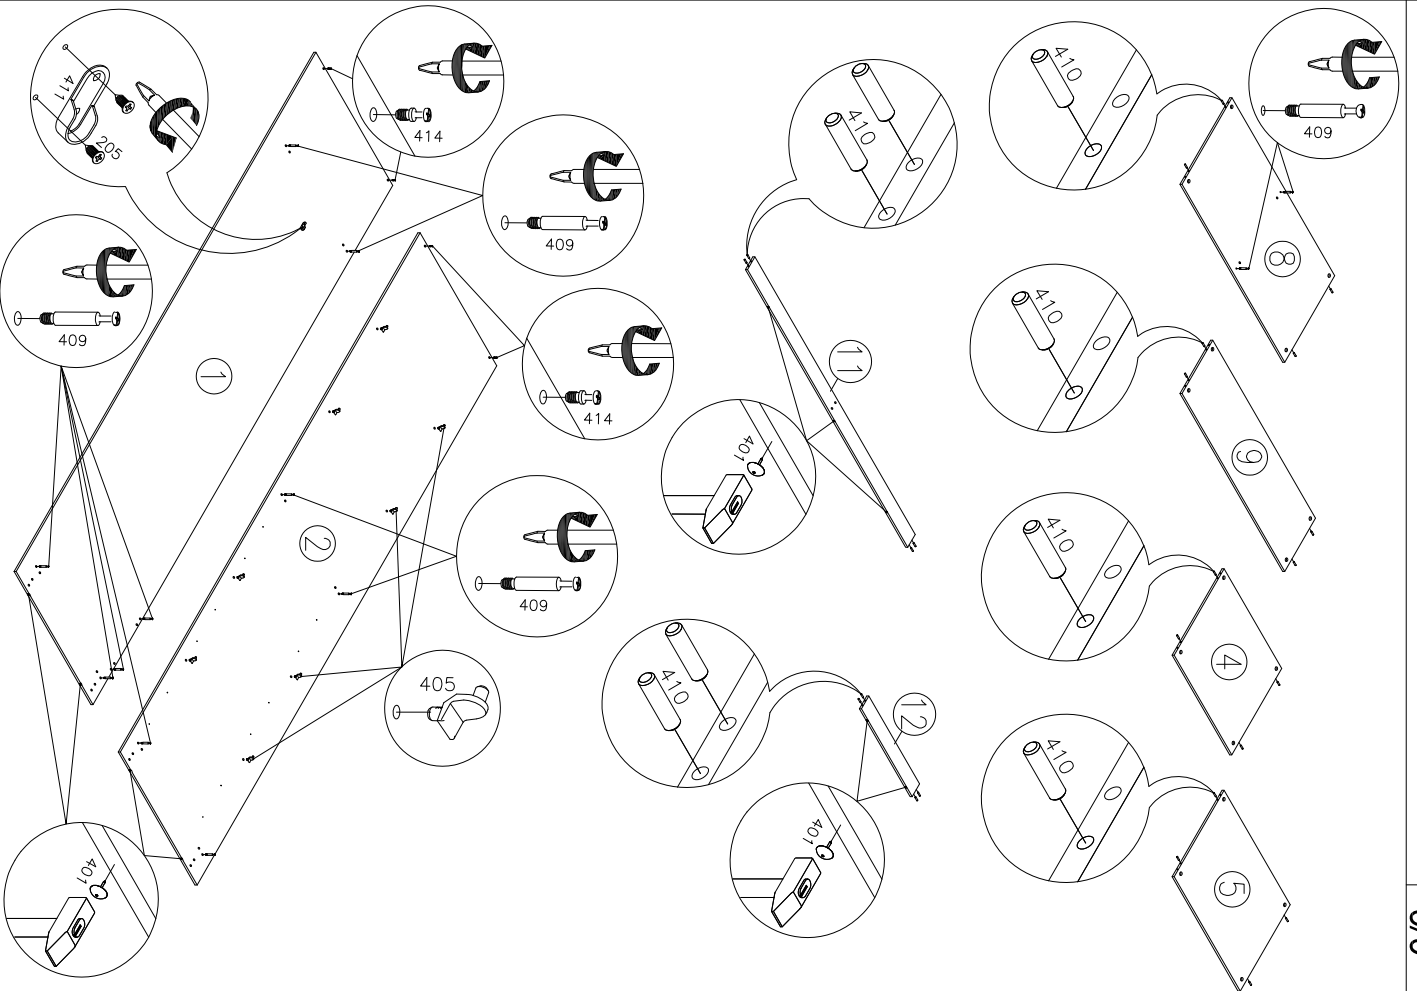

# СТЛ.299.12 "МАРВИН 3"

502		2
503		2
506		2
507		2
509		2
508		1
511		2

205	4x16		12	4
214	3,5x25		4	4
219	4x13		28	4
301	1,6x25		138	4
401			12	4
405			16	4
406	CM-2, Ø7x50		4	4
410			36	4
411			2	4
412	L=1210		1	4
409			24	4
414			4	4
607	4x13		16	4

○ Коробка 170x95x60 Комплект шурубов (RP12 NEW)

501	RP10 NEW L=1800		2/3
505	KM01 L=1800		2/3