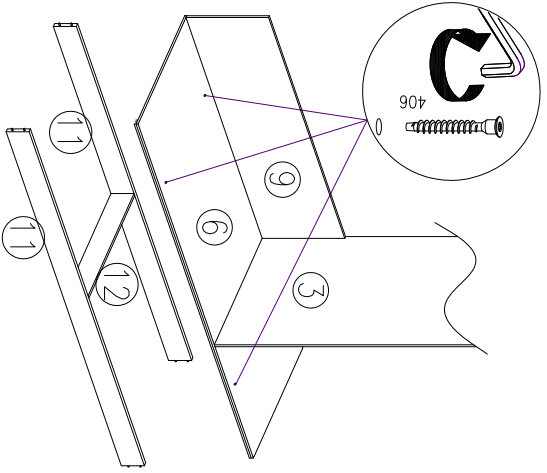

# СТЛ.299.12 "МАРВИН 3"

A	B	C
1	2200x575x16	1/3
2	2200x602x16	1/3
3	2067x54x16	1/3
4	322x522x16	2/3
5	569x522x16	2/3
6	1800x54x16	2/3
7	1800x54x16	2/3
8	1215x522x16	2/3
9	1215x322x16	2/3
10	568x522x16	3/3
11	1800x100x16	2/3
12	450x100x16	1/3
13	1048x591x3.2	1/3
14	1755x618x3.2	1/3

# СТЛ.299.12 "МАРВИН 3"

502		2
503		2
506		2
507		2
509		2
508		1
511		2

205	4x16		12	4
214	3,5x25		4	4
219	4x13		28	4
301	1,6x25		138	4
401			12	4
405			16	4
406	CM-2, Ø7x50		4	4
410			36	4
411			2	4
412	L=1210		1	4
409			24	4
414			4	4
607	4x13		16	4

○ Коробка 170x95x60 Комплект шурубов (RP12 NEW)

501	RP10 NEW L=1800		2/3
505	KM01 L=1800		2/3