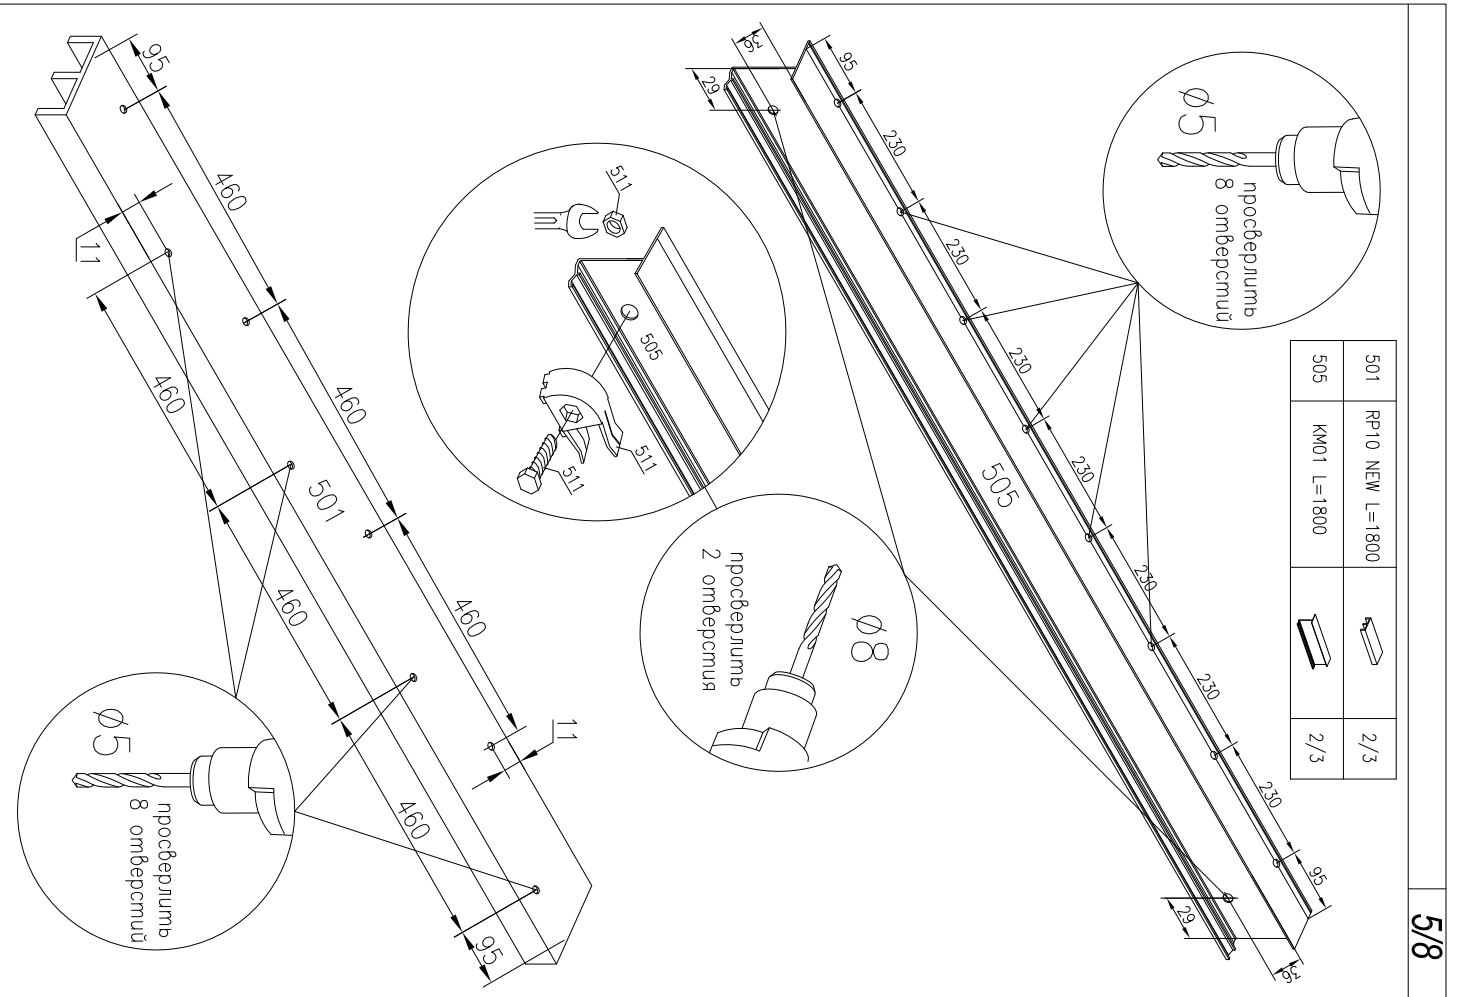

# СТЛ.299.12 "МАРВИН 3"

502		2
503		2
506		2
507		2
509		2
508		1
511		2

205	4x16		12	4
214	3,5x25		4	4
219	4x13		28	4
301	1,6x25		138	4
401			12	4
405			16	4
406	CM-2, Ø7x50		4	4
410			36	4
411			2	4
412	L=1210		1	4
409			24	4
414			4	4
607	4x13		16	4

○ Коробка 170x95x60 Комплект шурубов (RP12 NEW)

501	RP10 NEW L=1800		2/3
505	KM01 L=1800		2/3