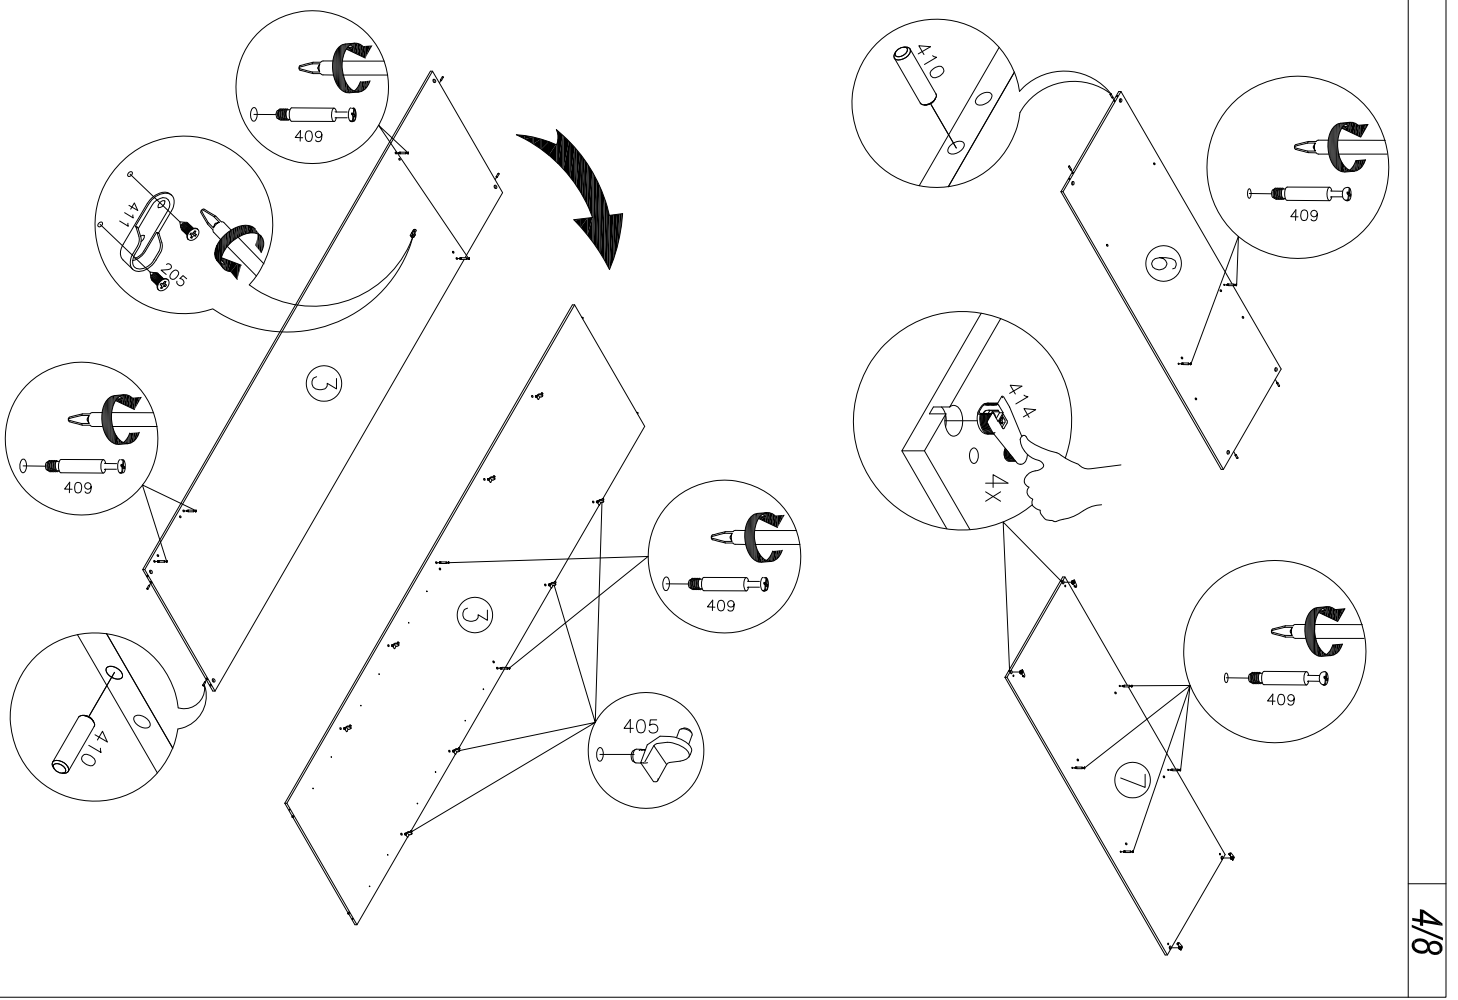

# СТЛ.299.12 "МАРВИН 3"

502		2
503		2
506		2
507		2
509		2
508		1
511		2

205	4x16		12	4
214	3,5x25		4	4
219	4x13		28	4
301	1,6x25		138	4
401			12	4
405			16	4
406	CM-2, Ø7x50		4	4
410			36	4
411			2	4
412	L=1210		1	4
409			24	4
414			4	4
607	4x13		16	4

○ Коробка 170x95x60 Комплект шурубов (RP12 NEW)

501	RP10 NEW L=1800		2/3
505	KM01 L=1800		2/3