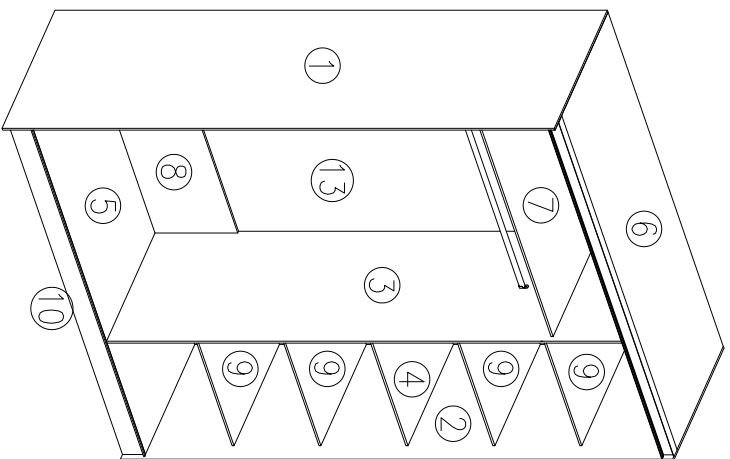

# СТЛ.299.11 "МАРВИН 3"

A	B	C
1	2200x575x16	1/3
2	2200x602x16	1/3
3	2067x554x16	1/3
4	569x522x16	2/3
5	1600x554x16	2/3
6	1600x554x16	2/3
7	1015x522x16	2/3
8	1015x322x16	2/3
9	567x522x16	3/3
10	1600x100x16	1/3
11	450x100x16	1/3
12	1048x91x3,2	1/3
13	1442x518x3,2	1/3

# СТЛ.299.11 "МАРВИН 3"

502		2
503		2
506		2
507		2
509		2
508		1
511		2

205	4x16		4
			10
214	3,5x25		4
219	4x13		28
301	1,6x25		100
401			10
405			16
406	CM-2, Ø7x50		4
410			36
411			2
412	L=1010		1
409			24
414			4
607	4x13		16

○ Коробка 170x95x60 Комплект шурубов (RP12 NEW)

501	RP10 NEW L=1600		2/3
505	KM01 L=1600		2/3