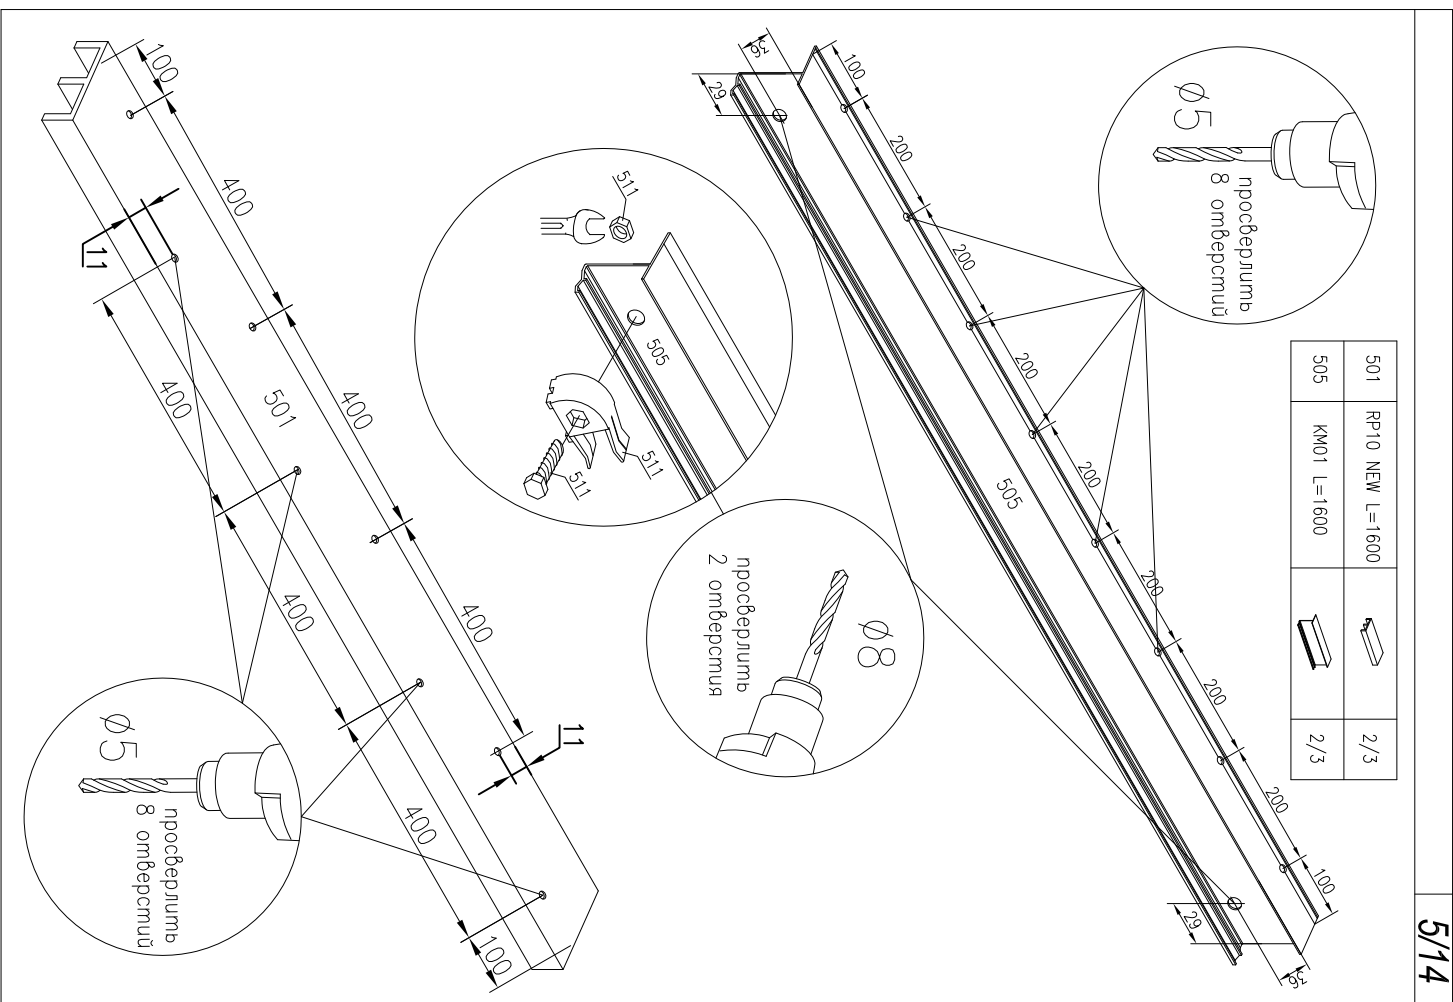

# СТЛ.299.11 "МАРВИН 3"

502		2
503		2
506		2
507		2
509		2
508		1
511		2

205	4x16		4
			10
214	3,5x25		4
219	4x13		28
301	1,6x25		100
401			10
405			16
406	CM-2, Ø7x50		4
410			36
411			2
412	L=1010		1
409			24
414			4
607	4x13		16

○ Коробка 170x95x60 Комплект шурубов (RP12 NEW)

501	RP10 NEW L=1600		2/3
505	KM01 L=1600		2/3