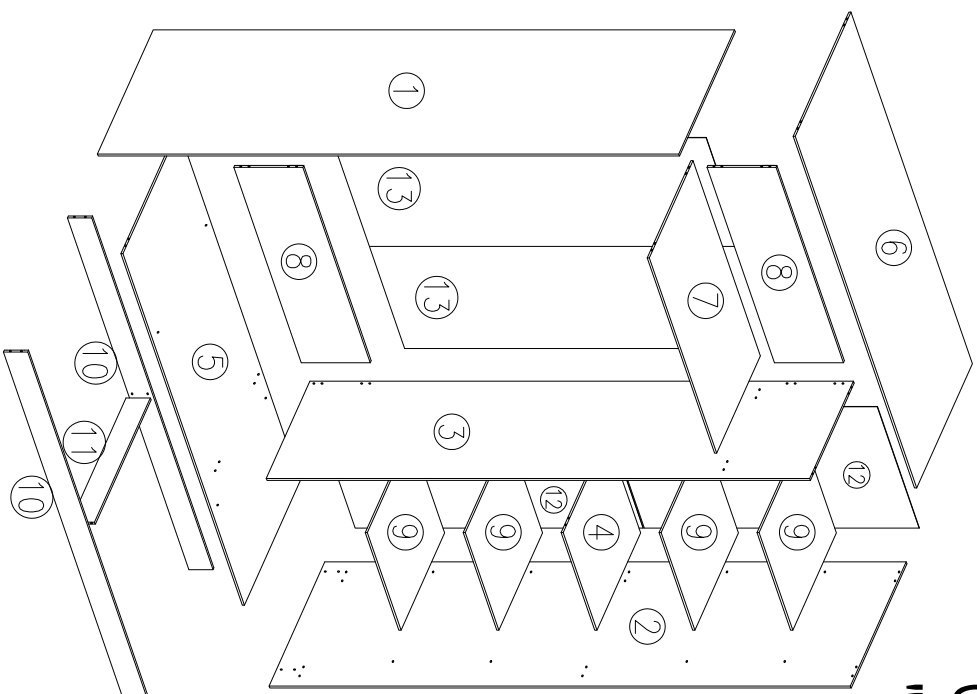

# СТЛ.299.11 "МАРВИН 3"

A	B	C
1	2200x575x16	1/3
2	2200x602x16	1/3
3	2067x554x16	1/3
4	569x522x16	2/3
5	1600x554x16	2/3
6	1600x554x16	2/3
7	1015x522x16	2/3
8	1015x322x16	2/3
9	567x522x16	3/3
10	1600x100x16	1/3
11	450x100x16	1/3
12	1048x91x3,2	1/3
13	1442x518x3,2	1/3

# СТЛ.299.11 "МАРВИН 3"

502		2
503		2
506		2
507		2
509		2
508		1
511		2

205	4x16		4
			10
214	3,5x25		4
219	4x13		28
301	1,6x25		100
401			10
405			16
406	CM-2, Ø7x50		4
410			36
411			2
412	L=1010		1
409			24
414			4
607	4x13		16

○ Коробка 170x95x60 Комплект шурубов (RP12 NEW)

501	RP10 NEW L=1600		2/3
505	KM01 L=1600		2/3