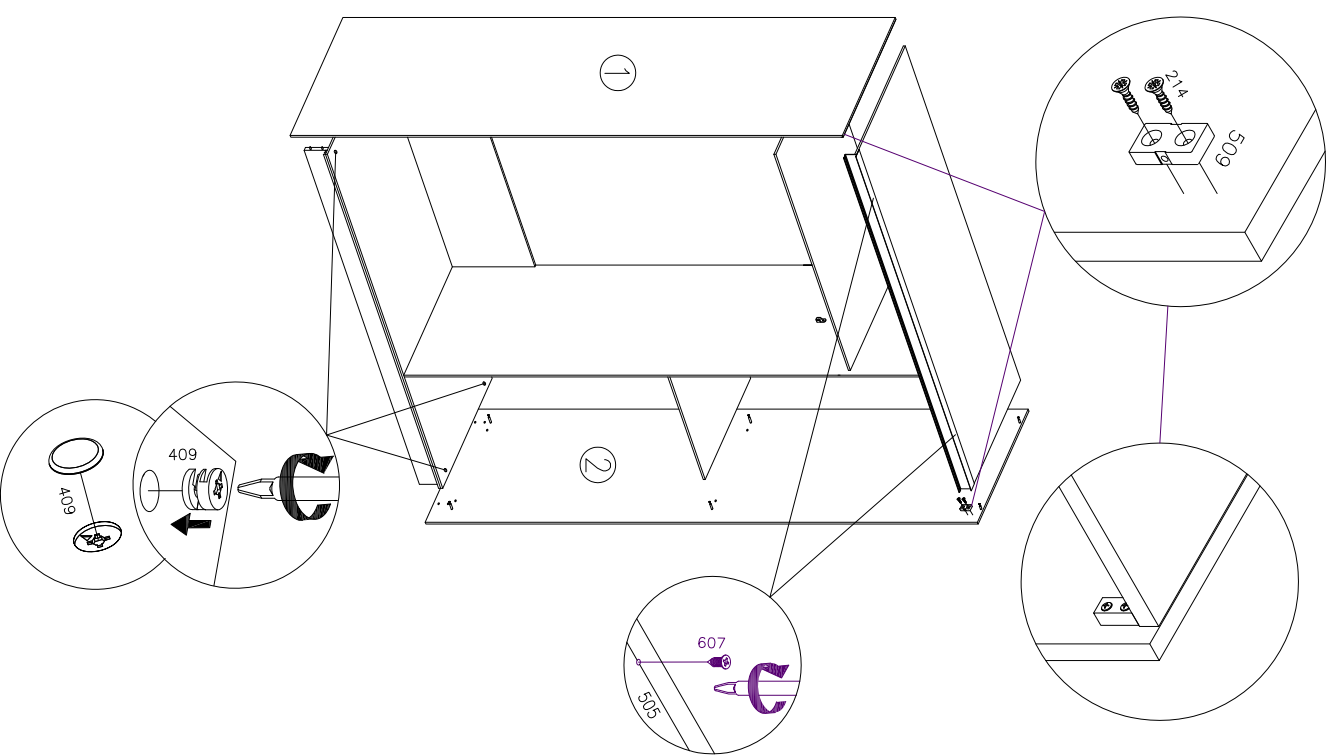

# СТЛ.299.11 "МАРВИН 3"

A	B	C
1	2200x575x16	1/3
2	2200x602x16	1/3
3	2067x554x16	1/3
4	569x522x16	2/3
5	1600x554x16	2/3
6	1600x554x16	2/3
7	1015x522x16	2/3
8	1015x322x16	2/3
9	567x522x16	3/3
10	1600x100x16	1/3
11	450x100x16	1/3
12	1048x91x3,2	1/3
13	1442x518x3,2	1/3

# СТЛ.299.11 "МАРВИН 3"

502		2
503		2
506		2
507		2
509		2
508		1
511		2

205	4x16		4
			10
214	3,5x25		4
219	4x13		28
301	1,6x25		100
401			10
405			16
406	CM-2, Ø7x50		4
410			36
411			2
412	L=1010		1
409			24
414			4
607	4x13		16

○ Коробка 170x95x60 Комплект шурубов (RP12 NEW)

501	RP10 NEW L=1600		2/3
505	KM01 L=1600		2/3