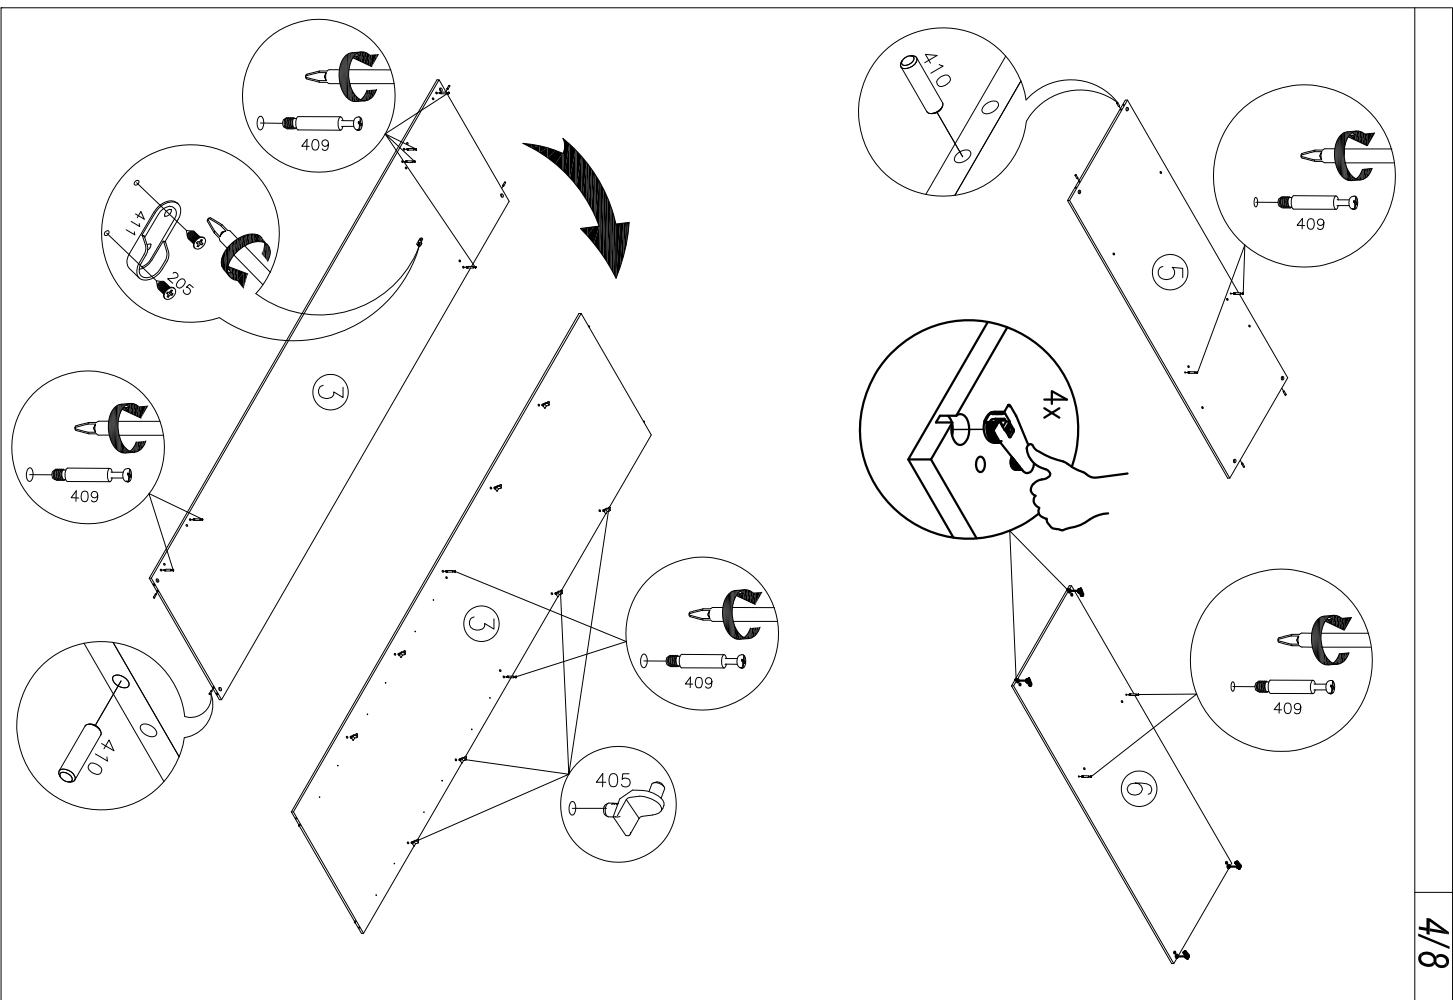

# СТЛ.299.11 "МАРВИН 3"

502		2
503		2
506		2
507		2
509		2
508		1
511		2

205	4x16		4
			10
214	3,5x25		4
219	4x13		28
301	1,6x25		100
401			10
405			16
406	CM-2, Ø7x50		4
410			36
411			2
412	L=1010		1
409			24
414			4
607	4x13		16

○ Коробка 170x95x60 Комплект шурубов (RP12 NEW)

501	RP10 NEW L=1600		2/3
505	KM01 L=1600		2/3