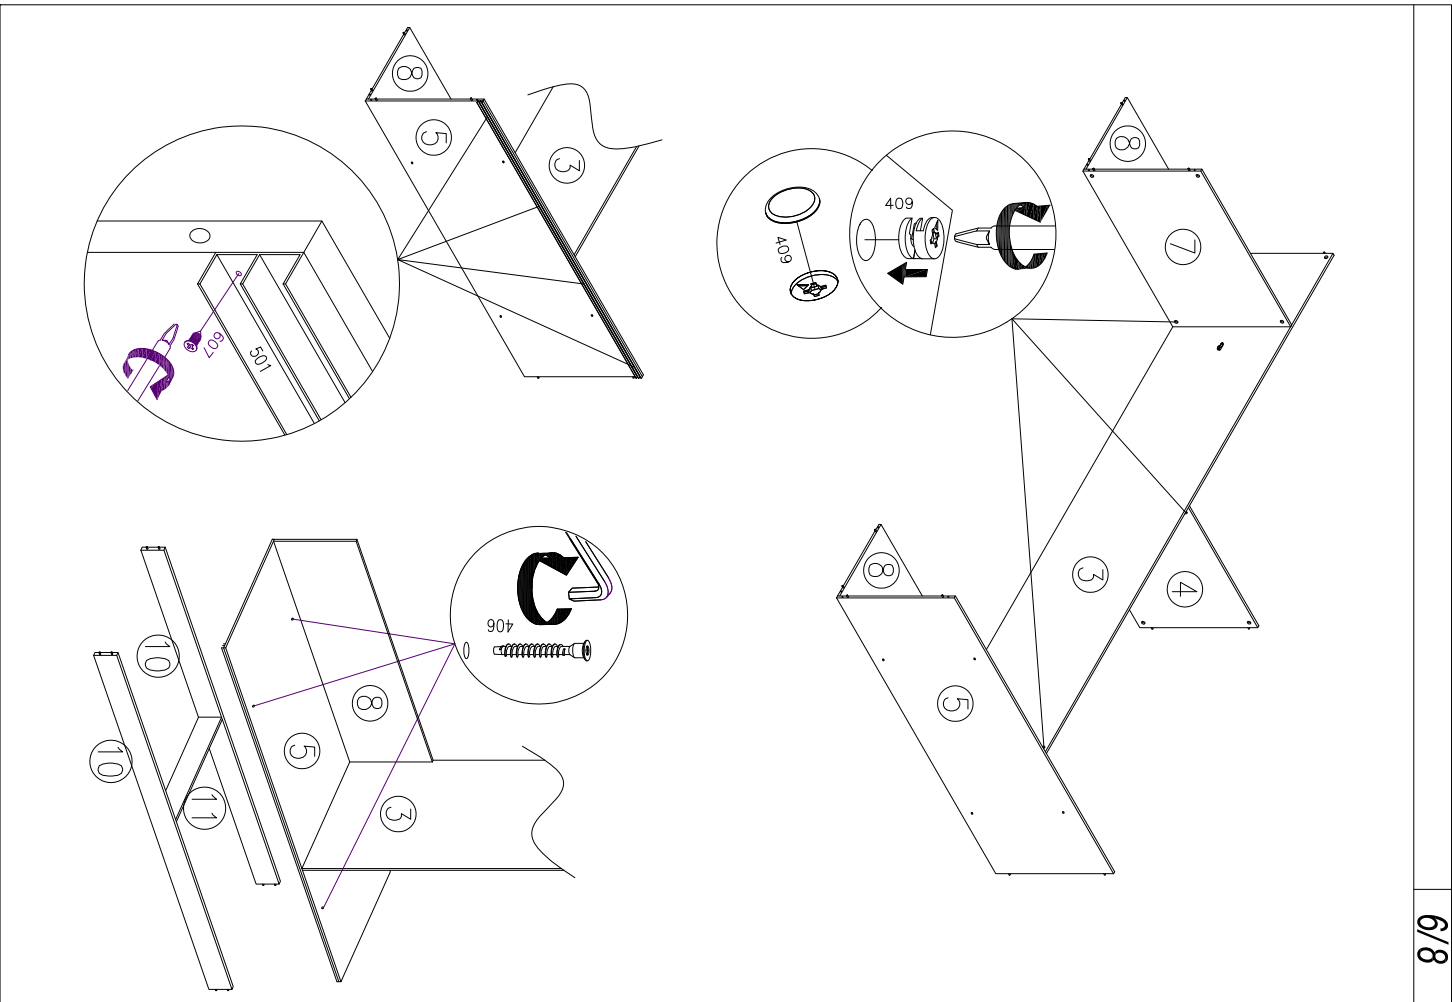

# СТЛ.299.11 "МАРВИН 3"

A	B	C
1	2200x575x16	1/3
2	2200x602x16	1/3
3	2067x554x16	1/3
4	569x522x16	2/3
5	1600x554x16	2/3
6	1600x554x16	2/3
7	1015x522x16	2/3
8	1015x322x16	2/3
9	567x522x16	3/3
10	1600x100x16	1/3
11	450x100x16	1/3
12	1048x91x3,2	1/3
13	1442x518x3,2	1/3

# СТЛ.299.11 "МАРВИН 3"

502		2
503		2
506		2
507		2
509		2
508		1
511		2

205	4x16		4
			10
214	3,5x25		4
219	4x13		28
301	1,6x25		100
401			10
405			16
406	CM-2, Ø7x50		4
410			36
411			2
412	L=1010		1
409			24
414			4
607	4x13		16

○ Коробка 170x95x60 Комплект шурубов (RP12 NEW)

501	RP10 NEW L=1600		2/3
505	KM01 L=1600		2/3