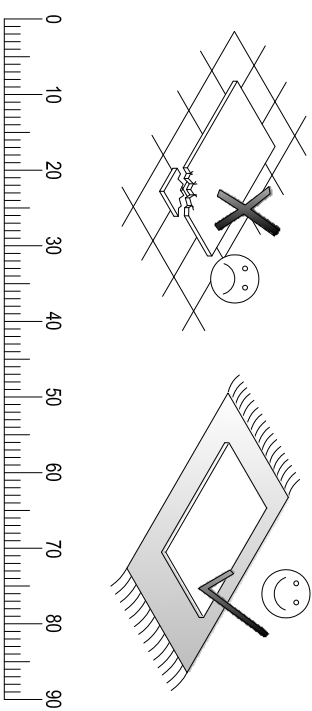

# СТЛ.299.11 "МАРВИН 3"

A	B	C
1	2200x575x16	1/3
2	2200x602x16	1/3
3	2067x554x16	1/3
4	569x522x16	2/3
5	1600x554x16	2/3
6	1600x554x16	2/3
7	1015x522x16	2/3
8	1015x322x16	2/3
9	567x522x16	3/3
10	1600x100x16	1/3
11	450x100x16	1/3
12	1048x91x3,2	1/3
13	1442x518x3,2	1/3

# СТЛ.299.11 "МАРВИН 3"

502		2
503		2
506		2
507		2
509		2
508		1
511		2

205	4x16		4
			10
214	3,5x25		4
219	4x13		28
301	1,6x25		100
401			10
405			16
406	CM-2, Ø7x50		4
410			36
411			2
412	L=1010		1
409			24
414			4
607	4x13		16

○ Коробка 170x95x60 Комплект шурубов (RP12 NEW)

501	RP10 NEW L=1600		2/3
505	KM01 L=1600		2/3