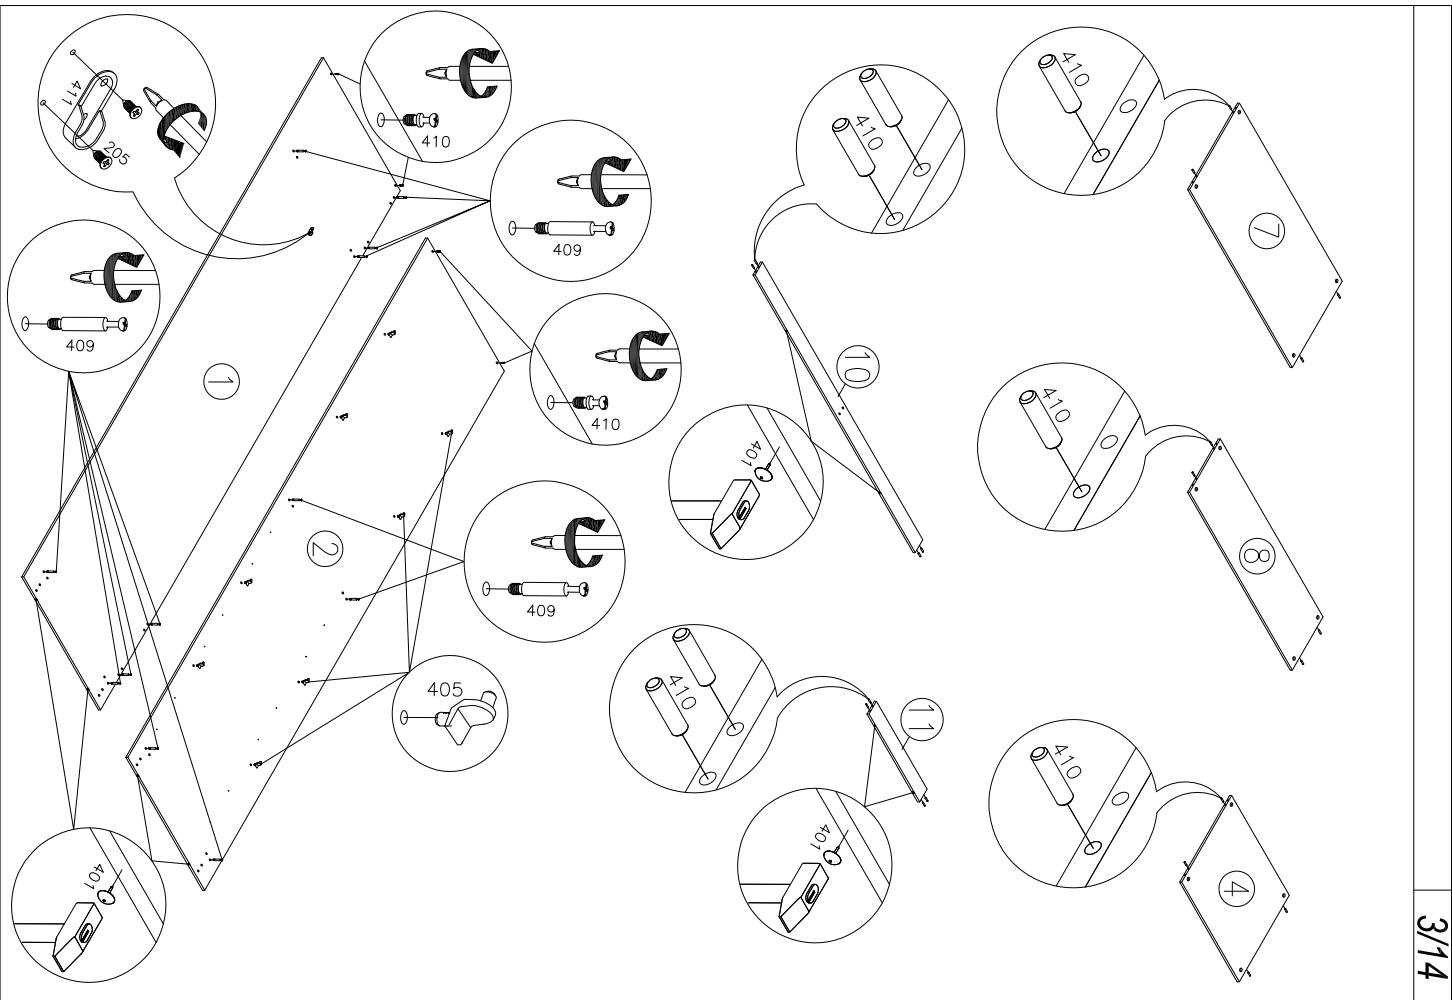

# СТЛ.299.11 "МАРВИН 3"

502		2
503		2
506		2
507		2
509		2
508		1
511		2

205	4x16		4
			10
214	3,5x25		4
219	4x13		28
301	1,6x25		100
401			10
405			16
406	CM-2, Ø7x50		4
410			36
411			2
412	L=1010		1
409			24
414			4
607	4x13		16

○ Коробка 170x95x60 Комплект шурубов (RP12 NEW)

501	RP10 NEW L=1600		2/3
505	KM01 L=1600		2/3