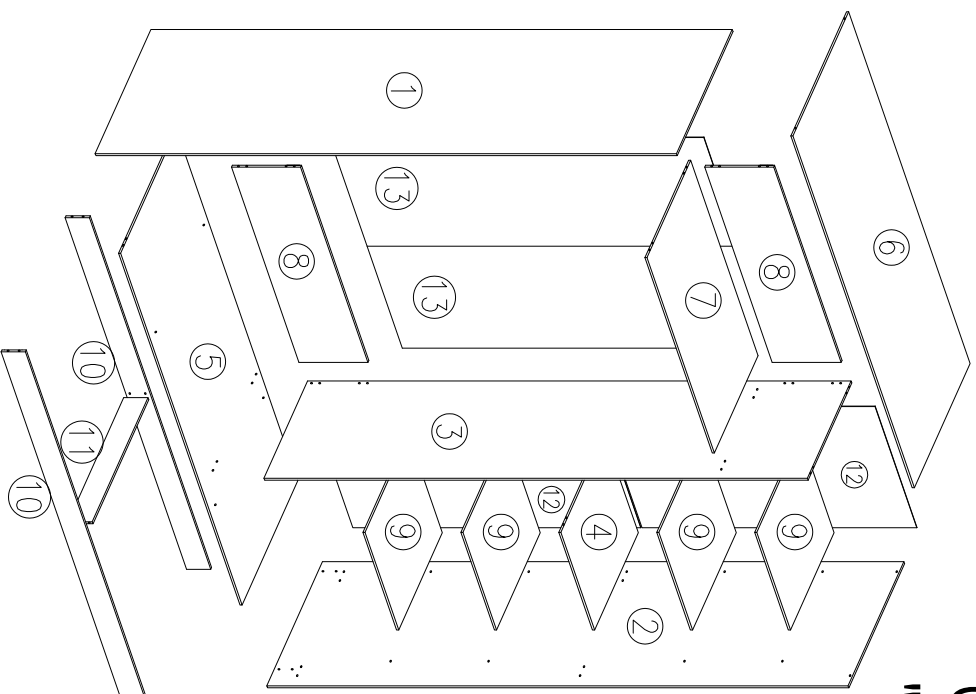

# СТЛ.299.10 "МАРВИН 3"

A	B	C
1 2200x575x16	1/3	
2 2200x602x16	1/3	
3 2067x554x16	1/3	
4 569x522x16	2/3	
5 1400x54x16	2/3	
6 1400x54x16	2/3	
7 815x22x16	2/3	
8 815x32x16	2/3	
9 568x522x16	3/3	
10 1400x100x16	2/3	
11 450x100x16	1/3	
12 1048x91x3.2	1/3	
13 1442x418x3.2	1/3	

# СТЛ.299.10 "МАРВИН 3"

502		2
503		2
506		2
507		2
509		2
508		1
511		2

205	4x16		4
214	3,5x25		4
219	4x13		28
301	1,6x25		93
401			10
405			16
406	CM-2, ø7x50		4
410			36
411			2
412	L=810		1
409			24
414			4
607	4x13		14

○ Коробка 170x95x60 Комплект шурубов (RP12 NEW)