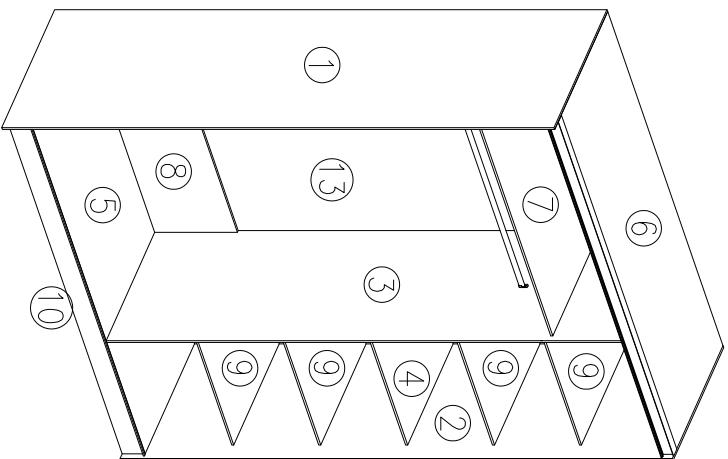

# СТЛ.299.10 "МАРВИН 3"

A	B	C
1 2200x575x16	1/3	
2 2200x602x16	1/3	
3 2067x554x16	1/3	
4 569x522x16	2/3	
5 1400x54x16	2/3	
6 1400x54x16	2/3	
7 815x22x16	2/3	
8 815x32x16	2/3	
9 568x522x16	3/3	
10 1400x100x16	2/3	
11 450x100x16	1/3	
12 1048x91x3.2	1/3	
13 1442x418x3.2	1/3	

# СТЛ.299.10 "МАРВИН 3"

502		2
503		2
506		2
507		2
509		2
508		1
511		2

205	4x16		4
214	3,5x25		4
219	4x13		28
301	1,6x25		93
401			10
405			16
406	CM-2, ø7x50		4
410			36
411			2
412	L=810		1
409			24
414			4
607	4x13		14

○ Коробка 170x95x60 Комплект шурубов (RP12 NEW)