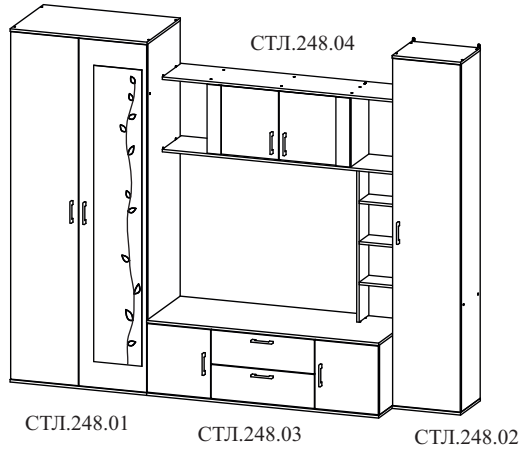

”МИЛАН”
СТЛ.248.00 Стенка

СТЛ.248.01 Шкаф

- 1 шт.

СТЛ.248.02 Шкаф

- 1 шт.

СТЛ.248.03 Тумба

- 1 шт.

СТЛ.248.04 Надстройка для тумбы

- 1 шт.

«МИЛАН»
СТЛ.248.01
Шкаф

Поз.	Размер	Кол-во	Упаковка
1	2204x572x16	1	пакет 1
2	2204x572x16	1	пакет 1
3	856x572x16	2	пакет 2
4	890x590x16	2	пакет 2
5	2200x440x16	1	пакет 1
6	2200x440x19	1	пакет 3
7	1554x442x3	2	пакет 1
8	338x884x3	2	пакет 2

«МИЛАН»
СТЛ.248.02
Шкаф

Поз.	Размер	Кол-во	Упаковка
1	2204x332x16	1	пакет 4
2	2204x32x16	1	пакет 4
3	412x332x16	1	пакет 5
4	446x350x16	2	пакет 5
5	411x320x16	4	пакет 5
6	2200x440x16	1	пакет 4
7	1547x440x3	1	пакет 4
8	368x440x3	1	пакет 4

”МИЛАН”
СТЛ.248.03
Тумба

Поз.	Размер	Кол-во	Упаковка
1	440x572x16	2	пакет 7
2	440x572x16	1	пакет 7
3	440x572x16	1	пакет 7
4	1500x590x16	1	пакет 6
5	1500x590x16	1	пакет 6
6	389x560x16	2	пакет 7
7	432x410x16	2	пакет 6
8	214x668x16	2	пакет 6
9	468x1495x3	1	пакет 6
10	500x126x16	4	пакет 7
11	597x110x16	2	пакет 7
12	597x110x16	2	пакет 7
13	611x496x3	2	пакет 6