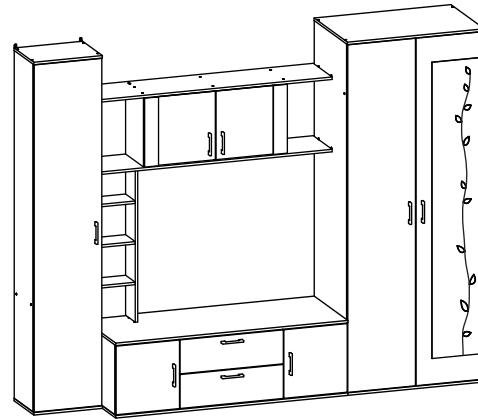

”МИЛАН”
СТЛ.248.00 Стенка

СТЛ.248.01 Шкаф

- 1 шт.

СТЛ.248.02 Шкаф

- 1 шт.

СТЛ.248.03 Тумба

- 1 шт.

СТЛ.248.04 Надстройка для тумбы

- 1 шт.

«МИЛАН»
СТЛ.248.01
Шкаф

Поз.	Размер	Кол-во	Упаковка
1	2204x572x16	1	пакет 1
2	2204x572x16	1	пакет 1
3	856x572x16	2	пакет 2
4	890x590x16	2	пакет 2
5	2200x440x16	1	пакет 1
6	2200x440x19	1	пакет 3
7	1554x442x3	2	пакет 1
8	338x884x3	2	пакет 2

«МИЛАН»
СТЛ.248.02
Шкаф

Поз.	Размер	Кол-во	Упаковка
1	2204x332x16	1	пакет 4
2	2204x32x16	1	пакет 4
3	412x332x16	1	пакет 5
4	446x350x16	2	пакет 5
5	411x320x16	4	пакет 5
6	2200x440x16	1	пакет 4
7	1547x440x3	1	пакет 4
8	368x440x3	1	пакет 4