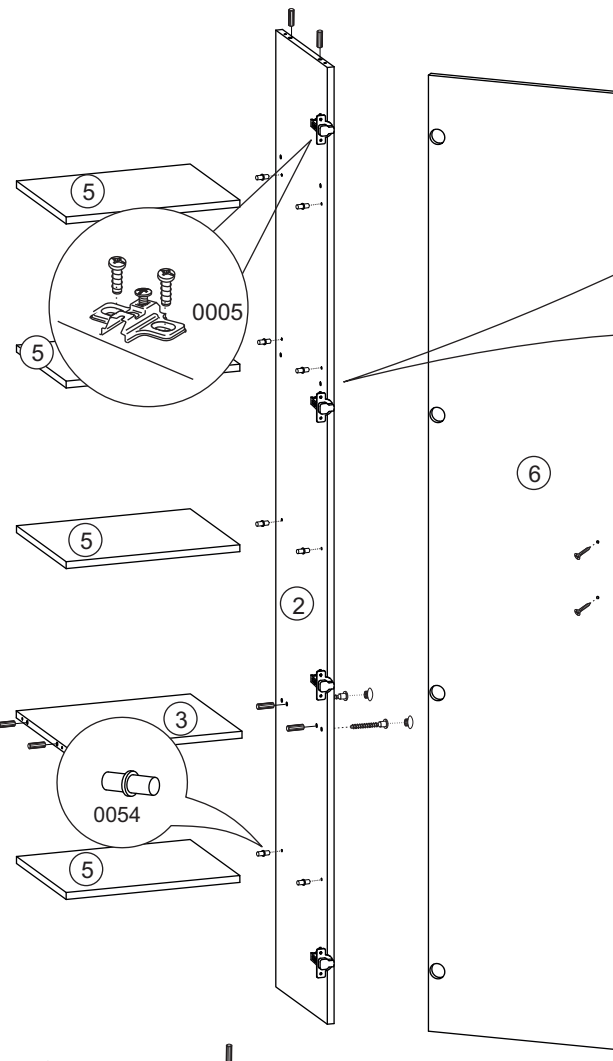

- 1 шт.

«МИЛАН»
СТЛ.248.01
Шкаф

Поз.	Размер	Кол-во	Упаковка
1	2204x572x16	1	пакет 1
2	2204x572x16	1	пакет 1
3	856x572x16	2	пакет 2
4	890x590x16	2	пакет 2
5	2200x440x16	1	пакет 1
6	2200x440x19	1	пакет 3
7	1554x442x3	2	пакет 1
8	338x884x3	2	пакет 2

«МИЛАН»
СТЛ.248.02
Шкаф

Поз.	Размер	Кол-во	Упаковка
1	2204x332x16	1	пакет 4
2	2204x32x16	1	пакет 4
3	412x332x16	1	пакет 5
4	446x350x16	2	пакет 5
5	411x320x16	4	пакет 5
6	2200x440x16	1	пакет 4
7	1547x440x3	1	пакет 4
8	368x440x3	1	пакет 4