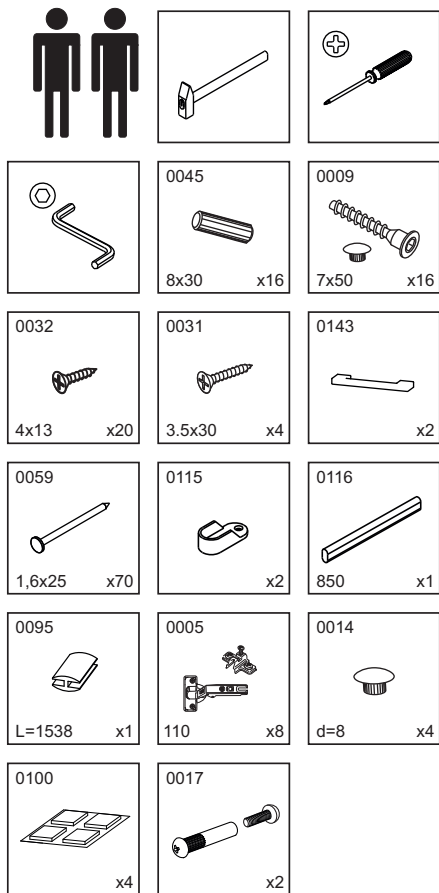

”МИЛАН”
СТЛ.248.00 Стенка

СТЛ.248.01 Шкаф

- 1 шт.

СТЛ.248.02 Шкаф

- 1 шт.

СТЛ.248.03 Тумба

- 1 шт.

СТЛ.248.04 Надстройка для тумбы

- 1 шт.

«МИЛАН»
СТЛ.248.01
Шкаф

Поз.	Размер	Кол-во	Упаковка
1	2204x572x16	1	пакет 1
2	2204x572x16	1	пакет 1
3	856x572x16	2	пакет 2
4	890x590x16	2	пакет 2
5	2200x440x16	1	пакет 1
6	2200x440x19	1	пакет 3
7	1554x442x3	2	пакет 1
8	338x884x3	2	пакет 2

«МИЛАН»
СТЛ.248.02
Шкаф

Поз.	Размер	Кол-во	Упаковка
1	2204x332x16	1	пакет 4
2	2204x32x16	1	пакет 4
3	412x332x16	1	пакет 5
4	446x350x16	2	пакет 5
5	411x320x16	4	пакет 5
6	2200x440x16	1	пакет 4
7	1547x440x3	1	пакет 4
8	368x440x3	1	пакет 4

”МИЛАН”

.284.04

Надстройка для тумбы

Поз.	Размер	Кол-во	Упаковка
1	440x314x16	2	пакет 8
2	440x319x16	1	пакет 8
3	1000x170x16	2	пакет 8
4	1502x332x16	1	пакет 8
5	440x314x16	2	пакет 8
6	1502x332x16	1	пакет 8
7	269x169x16	3	пакет 8
8	233x924x3	2	пакет 8
9	1006x293x3	1	пакет 8
10	434x460x16	1	пакет 9
11	434x460x16	1	пакет 9