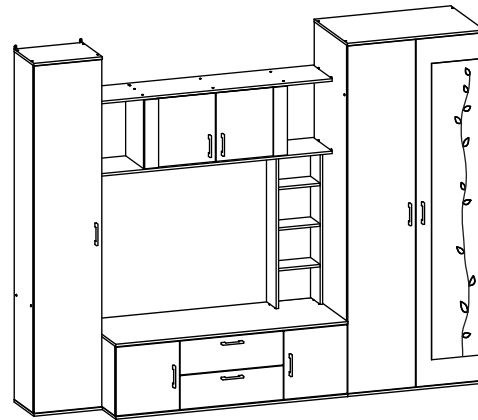

”МИЛАН”
СТЛ.248.00 Стенка

СТЛ.248.01 Шкаф

- 1 шт.

СТЛ.248.02 Шкаф

- 1 шт.

СТЛ.248.03 Тумба

- 1 шт.

СТЛ.248.04 Надстройка для тумбы

- 1 шт.

«МИЛАН»
СТЛ.248.01
Шкаф

Поз.	Размер	Кол-во	Упаковка
1	2204x572x16	1	пакет 1
2	2204x572x16	1	пакет 1
3	856x572x16	2	пакет 2
4	890x590x16	2	пакет 2
5	2200x440x16	1	пакет 1
6	2200x440x19	1	пакет 3
7	1554x442x3	2	пакет 1
8	338x884x3	2	пакет 2

«МИЛАН»
СТЛ.248.02
Шкаф

Поз.	Размер	Кол-во	Упаковка
1	2204x332x16	1	пакет 4
2	2204x32x16	1	пакет 4
3	412x332x16	1	пакет 5
4	446x350x16	2	пакет 5
5	411x320x16	4	пакет 5
6	2200x440x16	1	пакет 4
7	1547x440x3	1	пакет 4
8	368x440x3	1	пакет 4