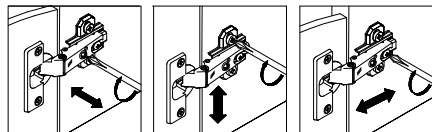

- 1 шт.

«МИЛАН»
СТЛ.248.01
Шкаф

Поз.	Размер	Кол-во	Упаковка
1	2204x572x16	1	пакет 1
2	2204x572x16	1	пакет 1
3	856x572x16	2	пакет 2
4	890x590x16	2	пакет 2
5	2200x440x16	1	пакет 1
6	2200x440x19	1	пакет 3
7	1554x442x3	2	пакет 1
8	338x884x3	2	пакет 2