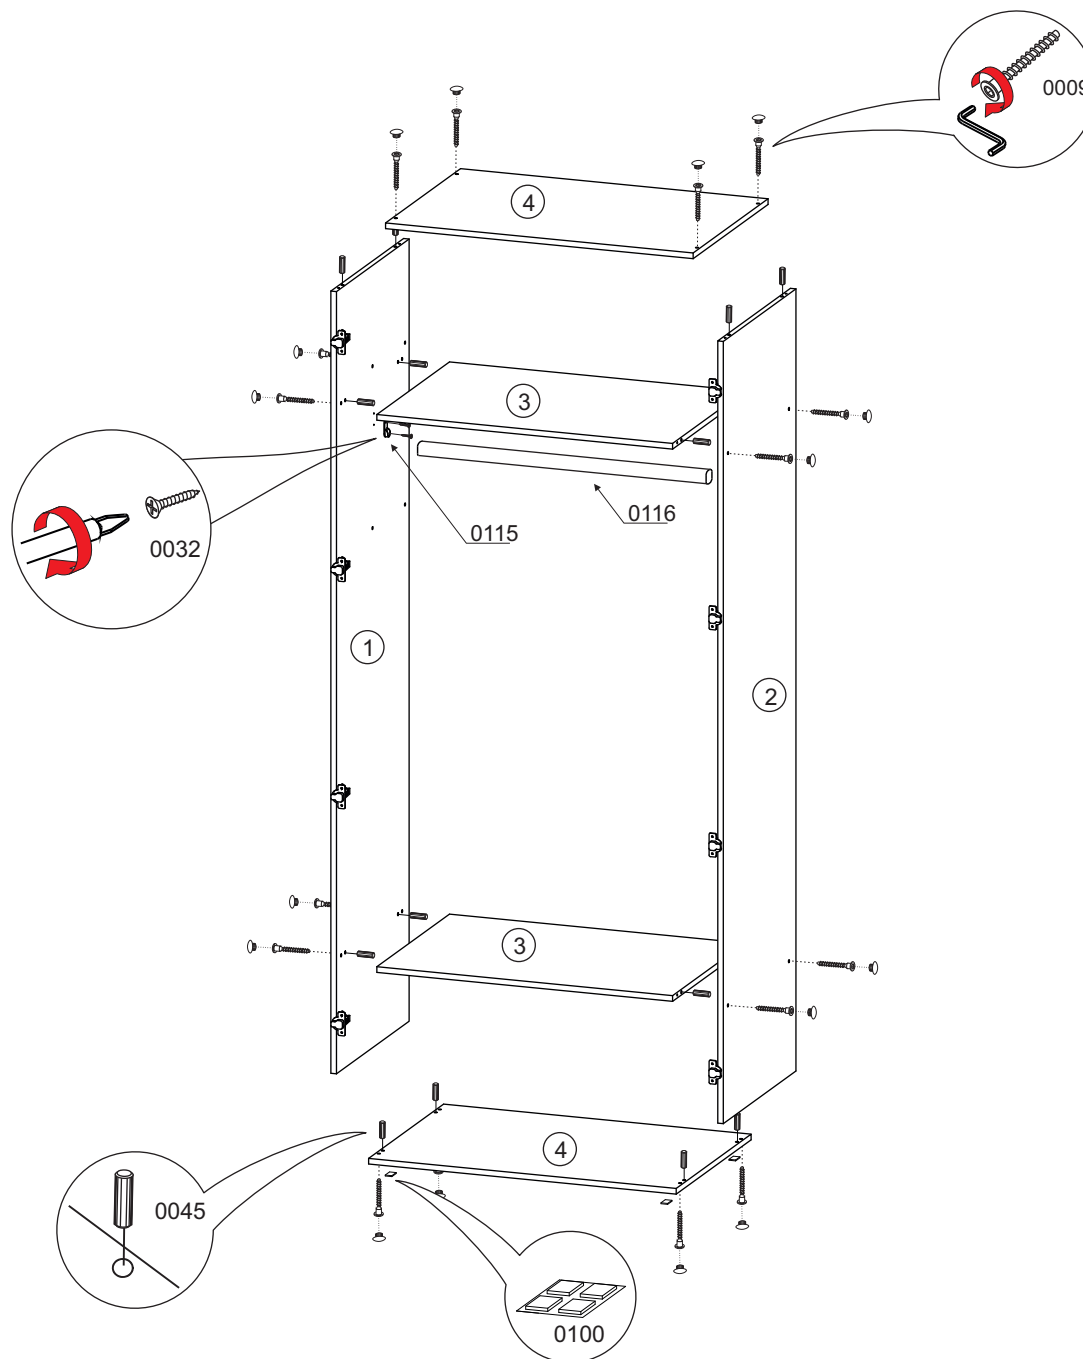

”МИЛАН”
СТЛ.248.00 Стенка

СТЛ.248.01 Шкаф

- 1 шт.

СТЛ.248.02 Шкаф

- 1 шт.

СТЛ.248.03 Тумба

- 1 шт.

СТЛ.248.04 Надстройка для тумбы

- 1 шт.

«МИЛАН»
СТЛ.248.01
Шкаф

Поз.	Размер	Кол-во	Упаковка
1	2204x572x16	1	пакет 1
2	2204x572x16	1	пакет 1
3	856x572x16	2	пакет 2
4	890x590x16	2	пакет 2
5	2200x440x16	1	пакет 1
6	2200x440x19	1	пакет 3
7	1554x442x3	2	пакет 1
8	338x884x3	2	пакет 2

«МИЛАН»
СТЛ.248.02
Шкаф

Поз.	Размер	Кол-во	Упаковка
1	2204x332x16	1	пакет 4
2	2204x32x16	1	пакет 4
3	412x332x16	1	пакет 5
4	446x350x16	2	пакет 5
5	411x320x16	4	пакет 5
6	2200x440x16	1	пакет 4
7	1547x440x3	1	пакет 4
8	368x440x3	1	пакет 4

”МИЛАН”

.284.04

Надстройка для тумбы

Поз.	Размер	Кол-во	Упаковка
1	440x314x16	2	пакет 8
2	440x319x16	1	пакет 8
3	1000x170x16	2	пакет 8
4	1502x332x16	1	пакет 8
5	440x314x16	2	пакет 8
6	1502x332x16	1	пакет 8
7	269x169x16	3	пакет 8
8	233x924x3	2	пакет 8
9	1006x293x3	1	пакет 8
10	434x460x16	1	пакет 9
11	434x460x16	1	пакет 9