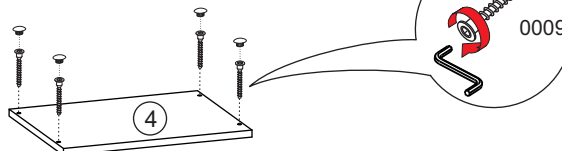

- 1 шт.

«МИЛАН»
СТЛ.248.01
Шкаф

Поз.	Размер	Кол-во	Упаковка
1	2204x572x16	1	пакет 1
2	2204x572x16	1	пакет 1
3	856x572x16	2	пакет 2
4	890x590x16	2	пакет 2
5	2200x440x16	1	пакет 1
6	2200x440x19	1	пакет 3
7	1554x442x3	2	пакет 1
8	338x884x3	2	пакет 2

«МИЛАН»
СТЛ.248.02
Шкаф

Поз.	Размер	Кол-во	Упаковка
1	2204x332x16	1	пакет 4
2	2204x32x16	1	пакет 4
3	412x332x16	1	пакет 5
4	446x350x16	2	пакет 5
5	411x320x16	4	пакет 5
6	2200x440x16	1	пакет 4
7	1547x440x3	1	пакет 4
8	368x440x3	1	пакет 4