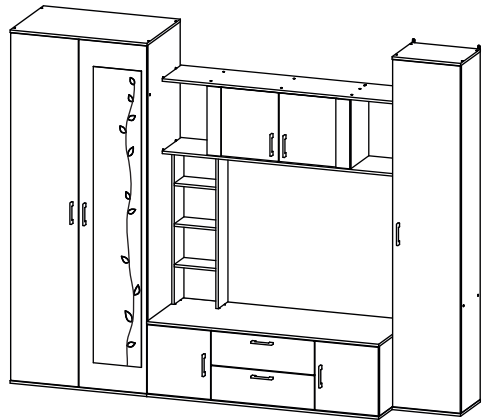

”МИЛАН”
СТЛ.248.00 Стенка

СТЛ.248.01 Шкаф

- 1 шт.

СТЛ.248.02 Шкаф

- 1 шт.

СТЛ.248.03 Тумба

- 1 шт.

СТЛ.248.04 Надстройка для тумбы

- 1 шт.

«МИЛАН»
СТЛ.248.01
Шкаф

Поз.	Размер	Кол-во	Упаковка
1	2204x572x16	1	пакет 1
2	2204x572x16	1	пакет 1
3	856x572x16	2	пакет 2
4	890x590x16	2	пакет 2
5	2200x440x16	1	пакет 1
6	2200x440x19	1	пакет 3
7	1554x442x3	2	пакет 1
8	338x884x3	2	пакет 2

«МИЛАН»
СТЛ.248.02
Шкаф

Поз.	Размер	Кол-во	Упаковка
1	2204x332x16	1	пакет 4
2	2204x32x16	1	пакет 4
3	412x332x16	1	пакет 5
4	446x350x16	2	пакет 5
5	411x320x16	4	пакет 5
6	2200x440x16	1	пакет 4
7	1547x440x3	1	пакет 4
8	368x440x3	1	пакет 4