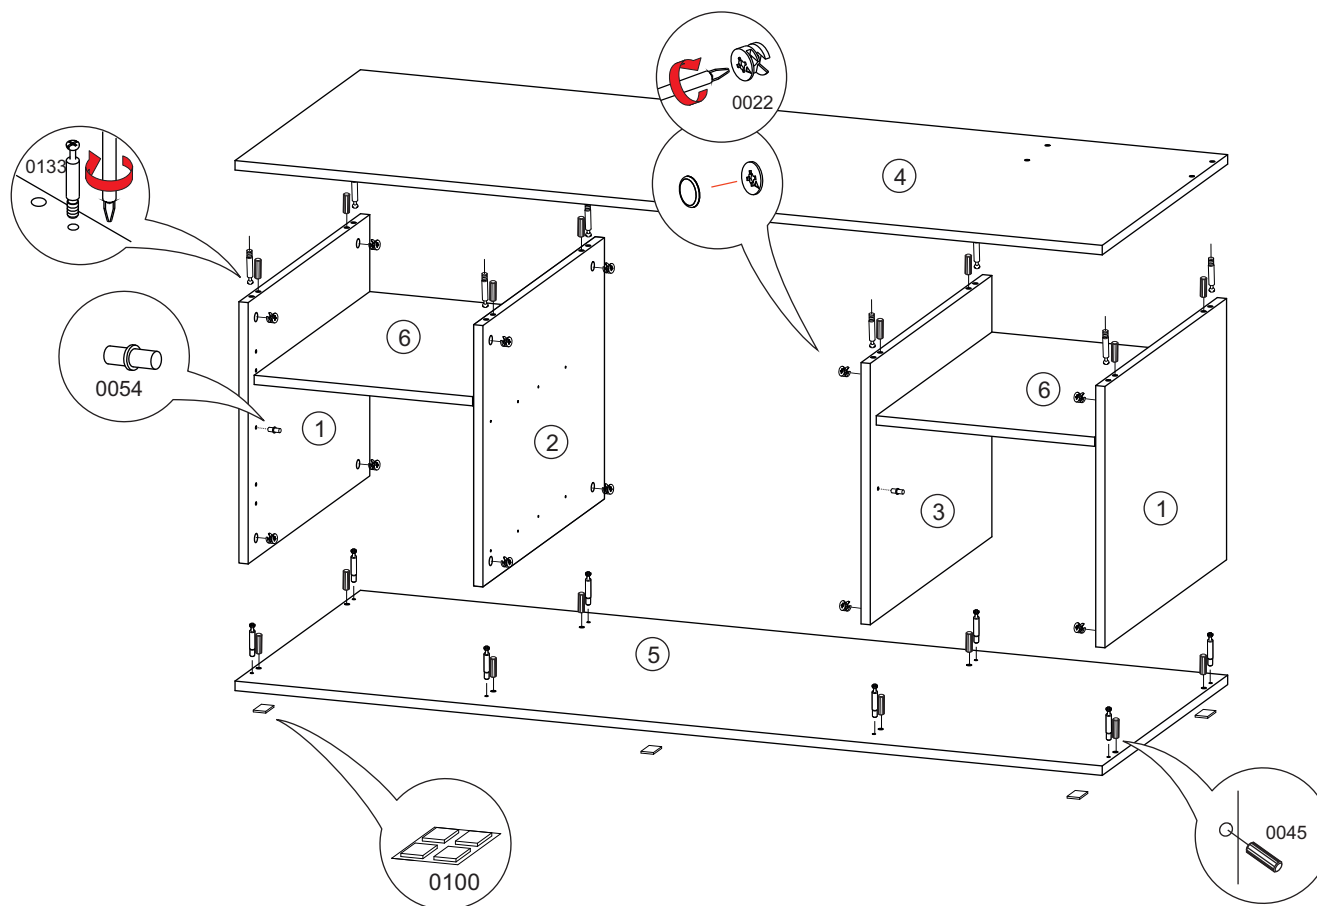

”МИЛАН”
СТЛ.248.03
Тумба

Поз.	Размер	Кол-во	Упаковка
1	440x572x16	2	пакет 7
2	440x572x16	1	пакет 7
3	440x572x16	1	пакет 7
4	1500x590x16	1	пакет 6
5	1500x590x16	1	пакет 6
6	389x560x16	2	пакет 7
7	432x410x16	2	пакет 6
8	214x668x16	2	пакет 6
9	468x1495x3	1	пакет 6
10	500x126x16	4	пакет 7
11	597x110x16	2	пакет 7
12	597x110x16	2	пакет 7
13	611x496x3	2	пакет 6