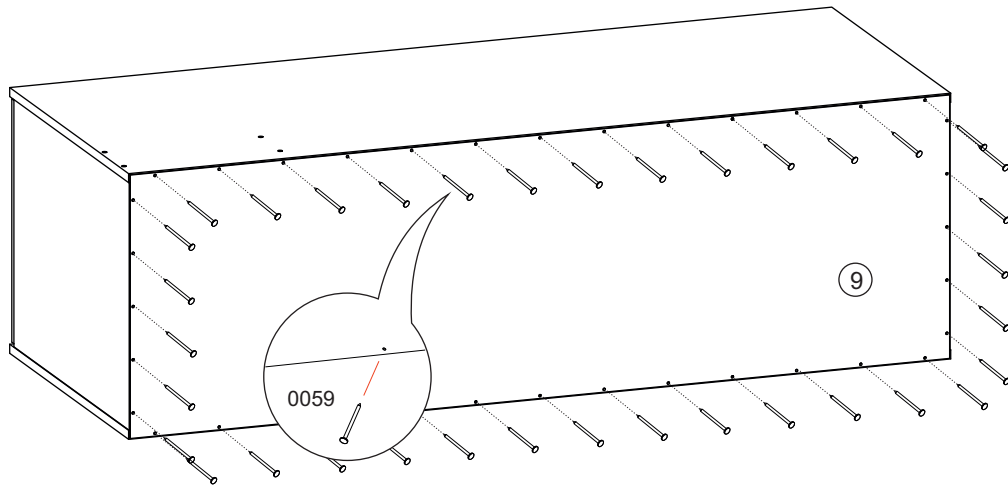

- 1 шт.

«МИЛАН»
СТЛ.248.01
Шкаф

Поз.	Размер	Кол-во	Упаковка
1	2204x572x16	1	пакет 1
2	2204x572x16	1	пакет 1
3	856x572x16	2	пакет 2
4	890x590x16	2	пакет 2
5	2200x440x16	1	пакет 1
6	2200x440x19	1	пакет 3
7	1554x442x3	2	пакет 1
8	338x884x3	2	пакет 2

«МИЛАН»
СТЛ.248.02
Шкаф

Поз.	Размер	Кол-во	Упаковка
1	2204x332x16	1	пакет 4
2	2204x32x16	1	пакет 4
3	412x332x16	1	пакет 5
4	446x350x16	2	пакет 5
5	411x320x16	4	пакет 5
6	2200x440x16	1	пакет 4
7	1547x440x3	1	пакет 4
8	368x440x3	1	пакет 4

”МИЛАН”
СТЛ.248.03
Тумба

Поз.	Размер	Кол-во	Упаковка
1	440x572x16	2	пакет 7
2	440x572x16	1	пакет 7
3	440x572x16	1	пакет 7
4	1500x590x16	1	пакет 6
5	1500x590x16	1	пакет 6
6	389x560x16	2	пакет 7
7	432x410x16	2	пакет 6
8	214x668x16	2	пакет 6
9	468x1495x3	1	пакет 6
10	500x126x16	4	пакет 7
11	597x110x16	2	пакет 7
12	597x110x16	2	пакет 7
13	611x496x3	2	пакет 6