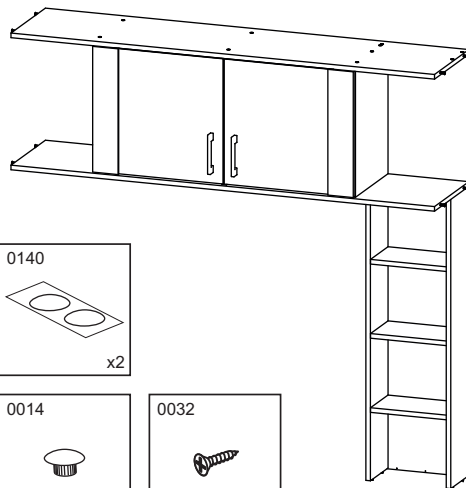

- 1 шт.

«МИЛАН»
СТЛ.248.01
Шкаф

Поз.	Размер	Кол-во	Упаковка
1	2204x572x16	1	пакет 1
2	2204x572x16	1	пакет 1
3	856x572x16	2	пакет 2
4	890x590x16	2	пакет 2
5	2200x440x16	1	пакет 1
6	2200x440x19	1	пакет 3
7	1554x442x3	2	пакет 1
8	338x884x3	2	пакет 2

«МИЛАН»
СТЛ.248.02
Шкаф

Поз.	Размер	Кол-во	Упаковка
1	2204x332x16	1	пакет 4
2	2204x32x16	1	пакет 4
3	412x332x16	1	пакет 5
4	446x350x16	2	пакет 5
5	411x320x16	4	пакет 5
6	2200x440x16	1	пакет 4
7	1547x440x3	1	пакет 4
8	368x440x3	1	пакет 4

”МИЛАН”
СТЛ.248.03
Тумба

Поз.	Размер	Кол-во	Упаковка
1	440x572x16	2	пакет 7
2	440x572x16	1	пакет 7
3	440x572x16	1	пакет 7
4	1500x590x16	1	пакет 6
5	1500x590x16	1	пакет 6
6	389x560x16	2	пакет 7
7	432x410x16	2	пакет 6
8	214x668x16	2	пакет 6
9	468x1495x3	1	пакет 6
10	500x126x16	4	пакет 7
11	597x110x16	2	пакет 7
12	597x110x16	2	пакет 7
13	611x496x3	2	пакет 6

”МИЛАН”

.284.04

Надстройка для тумбы

Поз.	Размер	Кол-во	Упаковка
1	440x314x16	2	пакет 8
2	440x319x16	1	пакет 8
3	1000x170x16	2	пакет 8
4	1502x332x16	1	пакет 8
5	440x314x16	2	пакет 8
6	1502x332x16	1	пакет 8
7	269x169x16	3	пакет 8
8	233x924x3	2	пакет 8
9	1006x293x3	1	пакет 8
10	434x460x16	1	пакет 9
11	434x460x16	1	пакет 9