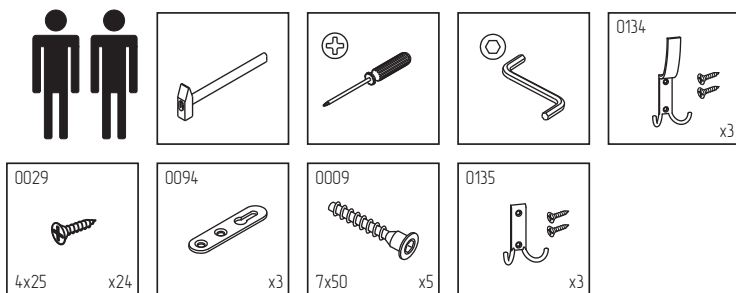

Прихожая "LOFT 2"
 СТЛ.117.03 Вешалка с зеркалом

Поз.	Размер	Кол-во	Упаковка
1	865x90x16	3	пакет 1
2	900x214x16	1	пакет 1
3	868x62x16	2	пакет 1
4	865x356x20	1	пакет 2