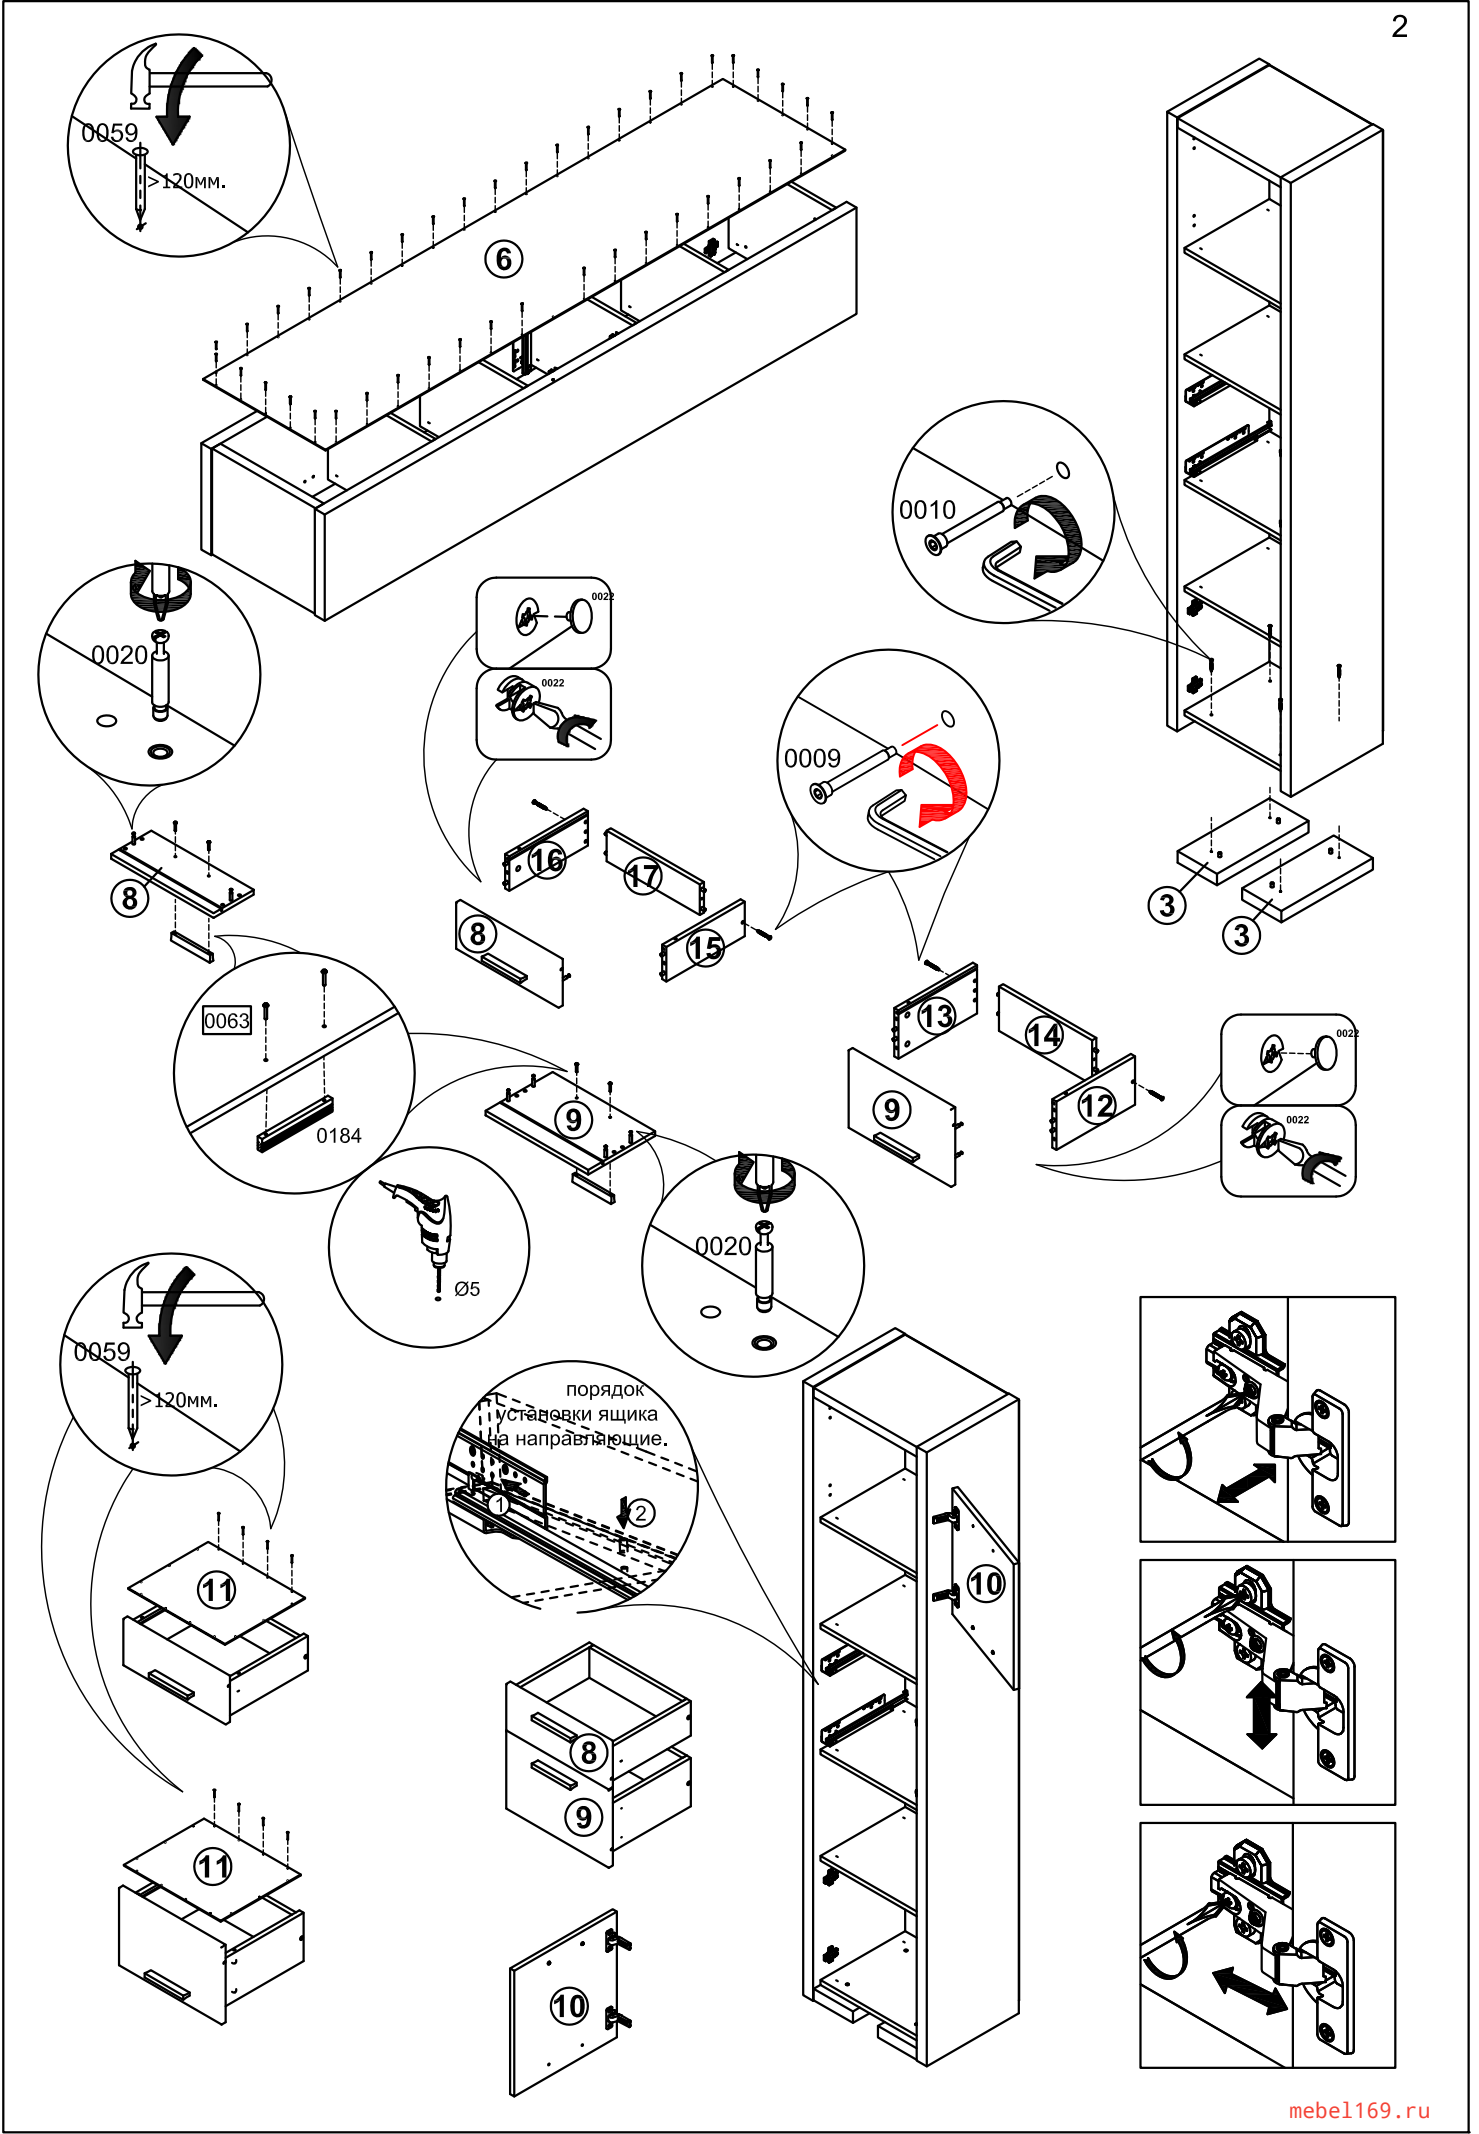

ВЕНЕТО

Шкаф

СТЛ.266.09

Assembly instructions

№	Размеры	Кол.	Пакет
1	352x2032x38	1	Пакет 1
2	352x2032x38	1	Пакет 1
3	350x150x38	2	Пакет 1
4	396x324x16	1	Пакет 2
5	396x324x16	4	Пакет 2
6	1986x468x3	1	Пакет 1
7	396x350x32	1	Пакет 2
8	392x154x16	1	Пакет 3
9	392x256x16	1	Пакет 3
10	392x416x16	2	Пакет 2
11	370x303x3	2	Пакет 2
12	300x160x16	1	Пакет 2
13	300x160x16	1	Пакет 2
14	356x147x16	1	Пакет 2
15	300x114x16	1	Пакет 2
16	300x114x16	1	Пакет 2
17	356x101x16	1	Пакет 2

0100 	0063  M4x25	0006 	0006  H = 0	0010  5x40	0083  L = 300MM	0009  7x50	0009 
8шт.	8шт.	4шт.	4шт.	4шт.	2шт.	4шт.	4шт.

0059  1.6x25	0032  4x13	0022 	0020 	0022 	0045  Ø8x30mm	0184  арт.РА375	0037  4x25	0054 	0094  5.1A
52шт.	20шт.	30шт.	30шт.	30шт.	28шт.	4шт.	2шт.	1шт.	1шт.

порядок
установки ящика
на направляющие.