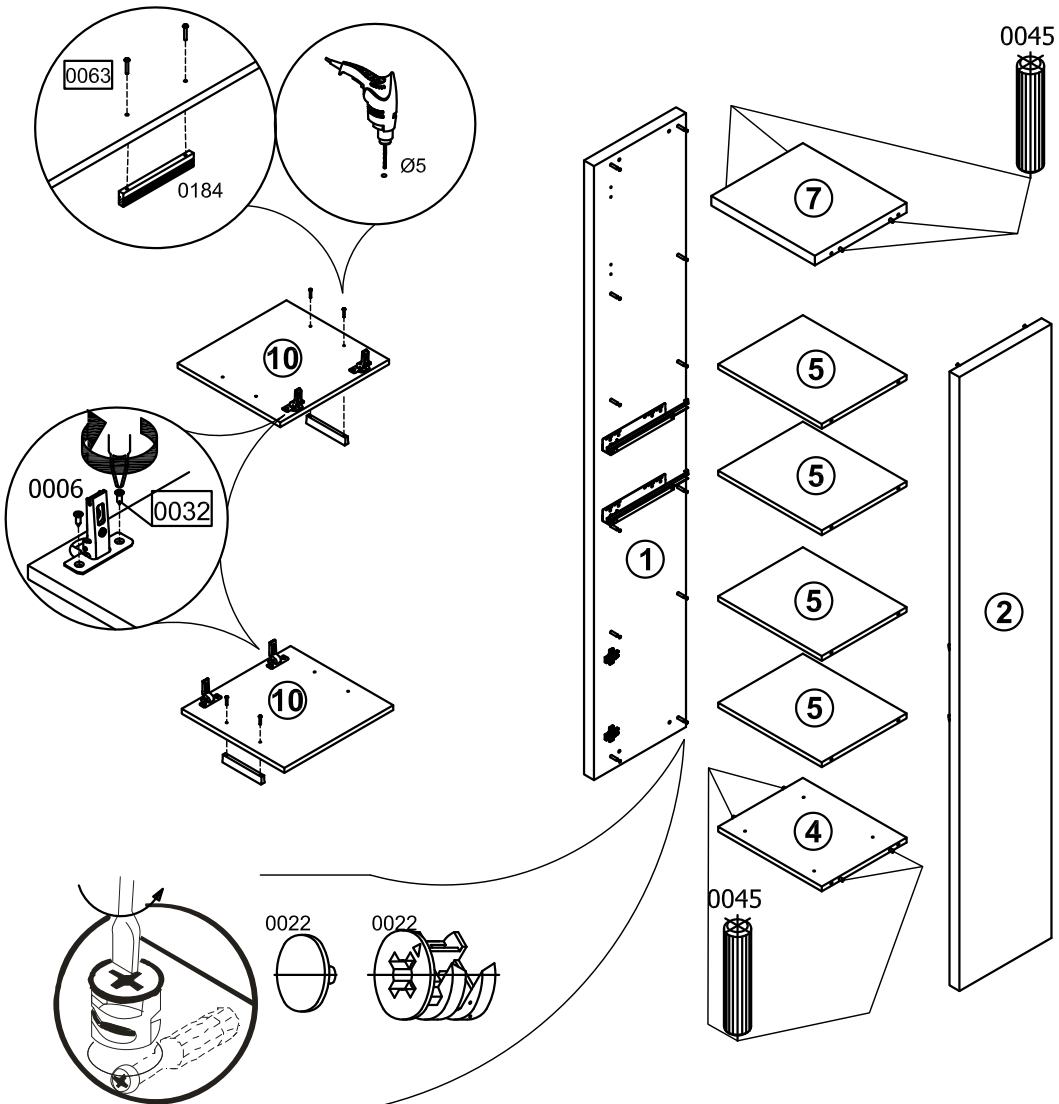

ВЕНЕТО

Шкаф

СТЛ.266.09

Assembly instructions

№	Размеры	Кол.	Пакет
1	352x2032x38	1	Пакет 1
2	352x2032x38	1	Пакет 1
3	350x150x38	2	Пакет 1
4	396x324x16	1	Пакет 2
5	396x324x16	4	Пакет 2
6	1986x468x3	1	Пакет 1
7	396x350x32	1	Пакет 2
8	392x154x16	1	Пакет 3
9	392x256x16	1	Пакет 3
10	392x416x16	2	Пакет 2
11	370x303x3	2	Пакет 2
12	300x160x16	1	Пакет 2
13	300x160x16	1	Пакет 2
14	356x147x16	1	Пакет 2
15	300x114x16	1	Пакет 2
16	300x114x16	1	Пакет 2
17	356x101x16	1	Пакет 2

0100 	0063  M4x25	0006 	0006  H = 0	0010  5x40	0083  L = 300MM	0009  7x50	0009 
8шт.	8шт.	4шт.	4шт.	4шт.	2шт.	4шт.	4шт.

0059  1.6x25	0032  4x13	0022 	0020 	0022 	0045  Ø8x30mm	0184  арт.РА375	0037  4x25	0054 	0094  5.1A
52шт.	20шт.	30шт.	30шт.	30шт.	28шт.	4шт.	2шт.	1шт.	1шт.

порядок
установки ящика
на направляющие.