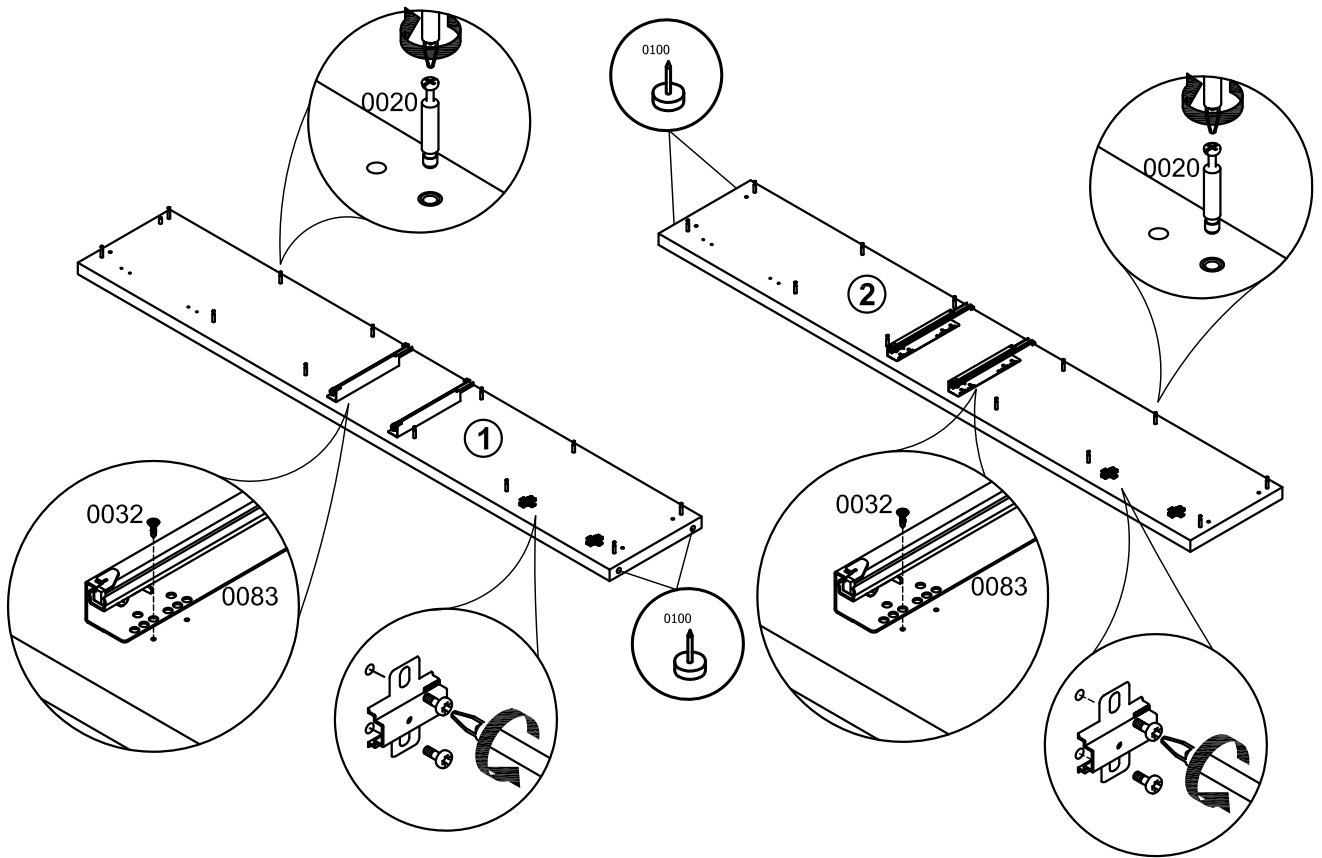

ВЕНЕТО

Шкаф

СТЛ.266.09

Assembly instructions

№	Размеры	Кол.	Пакет
1	352x2032x38	1	Пакет 1
2	352x2032x38	1	Пакет 1
3	350x150x38	2	Пакет 1
4	396x324x16	1	Пакет 2
5	396x324x16	4	Пакет 2
6	1986x468x3	1	Пакет 1
7	396x350x32	1	Пакет 2
8	392x154x16	1	Пакет 3
9	392x256x16	1	Пакет 3
10	392x416x16	2	Пакет 2
11	370x303x3	2	Пакет 2
12	300x160x16	1	Пакет 2
13	300x160x16	1	Пакет 2
14	356x147x16	1	Пакет 2
15	300x114x16	1	Пакет 2
16	300x114x16	1	Пакет 2
17	356x101x16	1	Пакет 2

0100 	0063  M4x25	0006 	0006  H = 0	0010  5x40	0083  L = 300MM	0009  7x50	0009 
8шт.	8шт.	4шт.	4шт.	4шт.	2шт.	4шт.	4шт.

0059  1.6x25	0032  4x13	0022 	0020 	0022 	0045  Ø8x30mm	0184  арт.РА375	0037  4x25	0054 	0094  5.1A
52шт.	20шт.	30шт.	30шт.	30шт.	28шт.	4шт.	2шт.	1шт.	1шт.

порядок
установки ящика
на направляющие.