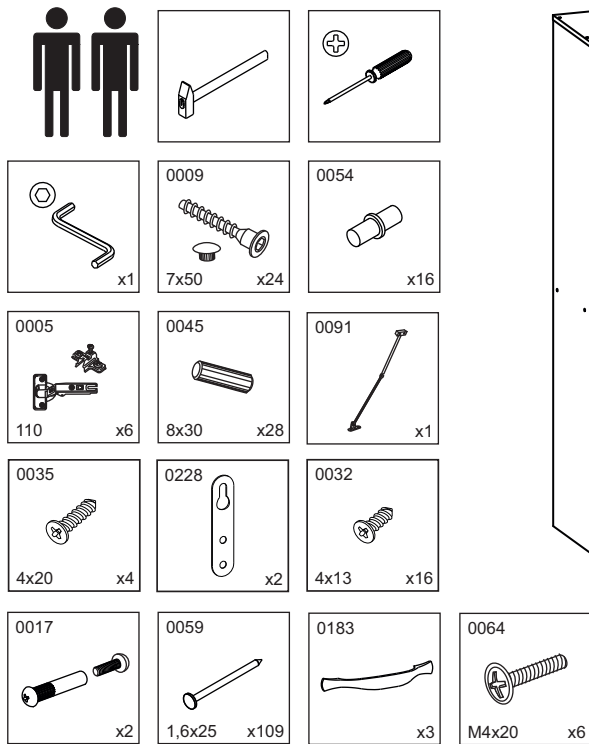

Надстройка для тумбы СТЛ.272.04
СОНАТА

Поз.	Размер	Кол-во	Упаковка
1	1689x345x16	1	пакет 1
2	1689x345x16	1	пакет 1
3	884x345x16	1	пакет 1
4	884x345x16	1	пакет 1
5	600x345x16	2	пакет 1
6	1466x345x16	1	пакет 1
7	913x439x3	2	пакет 1
8	337x617x3	1	пакет 1
9	286x617x3	2	пакет 1
10	1500x361x16	1	пакет 1
11	414x286x16	4	пакет 1
12	346x596x16	1	пакет 3
13	896x446x20	2	пакет 2