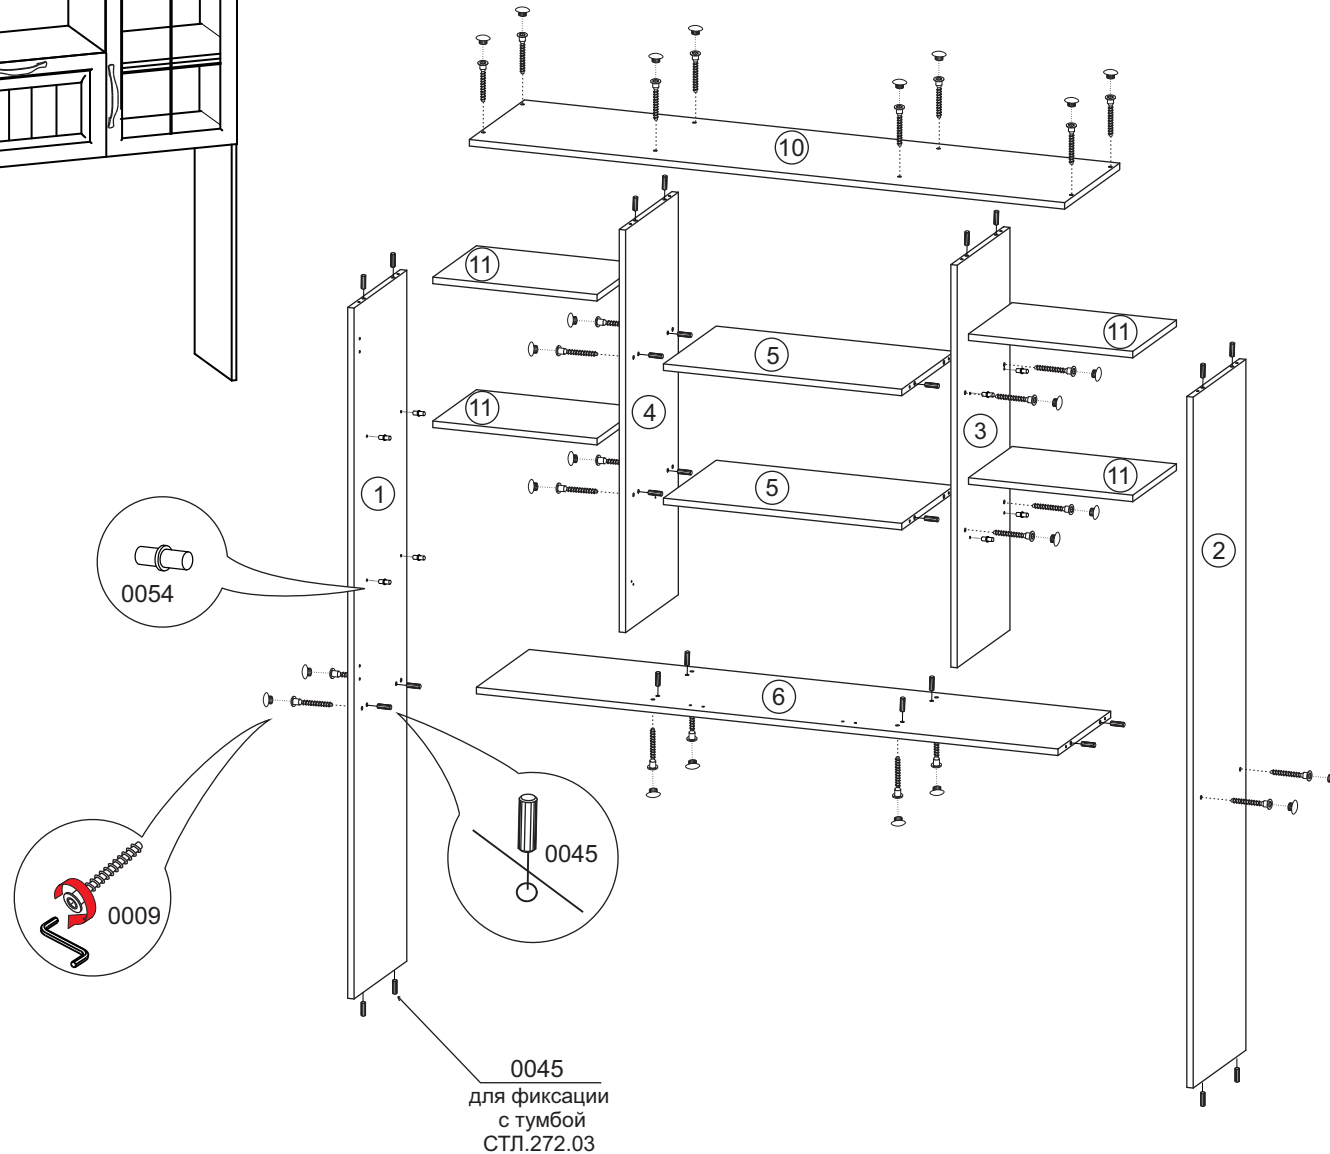

Надстройка для тумбы СТЛ.272.04
СОНАТА

Поз.	Размер	Кол-во	Упаковка
1	1689x345x16	1	пакет 1
2	1689x345x16	1	пакет 1
3	884x345x16	1	пакет 1
4	884x345x16	1	пакет 1
5	600x345x16	2	пакет 1
6	1466x345x16	1	пакет 1
7	913x439x3	2	пакет 1
8	337x617x3	1	пакет 1
9	286x617x3	2	пакет 1
10	1500x361x16	1	пакет 1
11	414x286x16	4	пакет 1
12	346x596x16	1	пакет 3
13	896x446x20	2	пакет 2