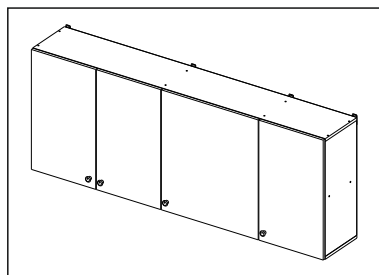

1		2		5	7x50	6	6,3x13	10	3,5x30
10 x		18 x		34 x		32 x		25 x	
15		18	3,5x16	24	400 mm	35	100 mm	59	100 mm
1 x		74 x		1 x		4 x		4 x	
45		48		53		4		72	∅ 12
8 x		70 x		4 x		4 x		26 x	
91	Hinge A	125	K1	92	Hinge B	28		73	∅ 17,5
12x		9 x		4 x		3 x		18 x