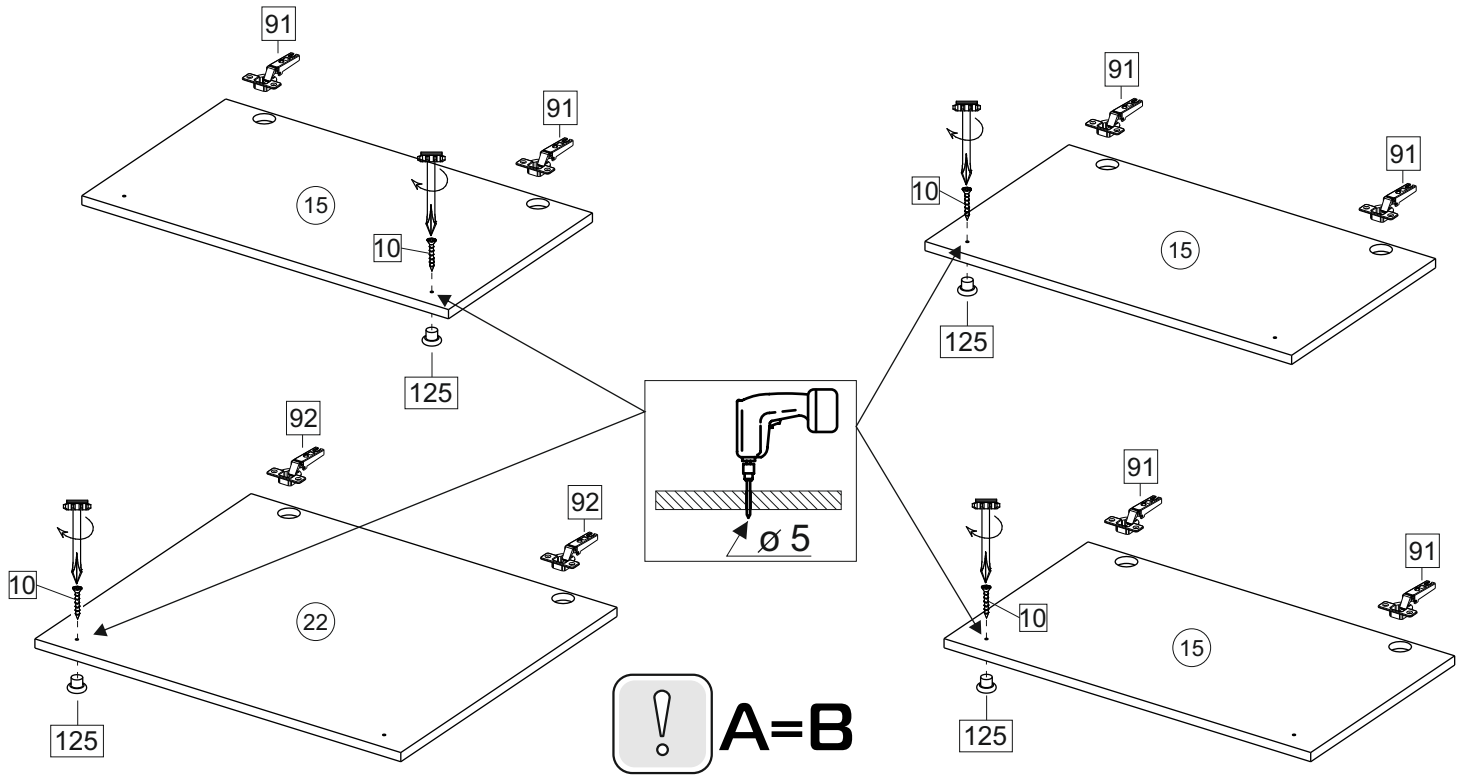

Kuhnya Demi 180

Комплектовочная ведомость / Set package sheet

Упак/ Package	Наименование	Description	Размер / Size, mm	Кол-во/ Quantity	№
1	Фурнитура	Furniture/Cabinetry hardware	-	-	-
2	Столешница	Worktop	1800x600	1	12
	Крышка	Top	1800x405	1	8
	Деталь ящика	Side drawers	100x400	2	10
	Деталь ящика	Side drawers	100x318	1	11
	Вязка	Connecting element	592x286	1	21
	Вязка	Connecting element	375x286	1	7
	Вязка	Connecting element	767x405	1	19
	Вязка	Connecting element	592x405	1	6
	Соед элемент	Connecting back element	656 mm	2	16
	Крышка	Top	1800x286	2	9
3	Бок левый	Side left	674x405	1	1
	Бок правый	Side right	674x405	1	3
	Бок левый	Side left	658x286	1	4
	Бок правый/ср	Side right/middle	658x286	3	5
	Бок средний	Side middle	674x405	2	2
4	Створка	Door	686x396	5	15
	Панель	Drawer panel	156x396	1	13
	Створка	Door	526x396	1	14
5	ХДФ	Back element	686x606	2	18
	Створка	Door	686x596	2	22
	ХДФ	Back element	686x395	6	17
	ХДФ	Back element	350x407	1	20
	ХДФ	Back element	686x606	2	18

Karta serwisowa • Servisní list • Service Karte • Service card • Carte de service • Szervizkártya
Scheda di servizio • Service kaart • Сервисная карта • Fisa service • Servisný list • Servis karti

1		2		5	7x50	6	6,3x13	10	3,5x30
									
10 x		18 x		34 x		32 x		25 x	
15		18	3,5x16	24	400 mm	35	100 mm	59	100 mm
									
1 x		74 x		1 x		4 x		4 x	
45		48		53		4		72	∅ 12
									
8 x		70 x		4 x		4 x		26 x	
91	Hinge A	125	K1	92	Hinge B	28		73	∅ 17,5
									
12x		9 x		4 x		3 x		18 x	

4

6

! A=B