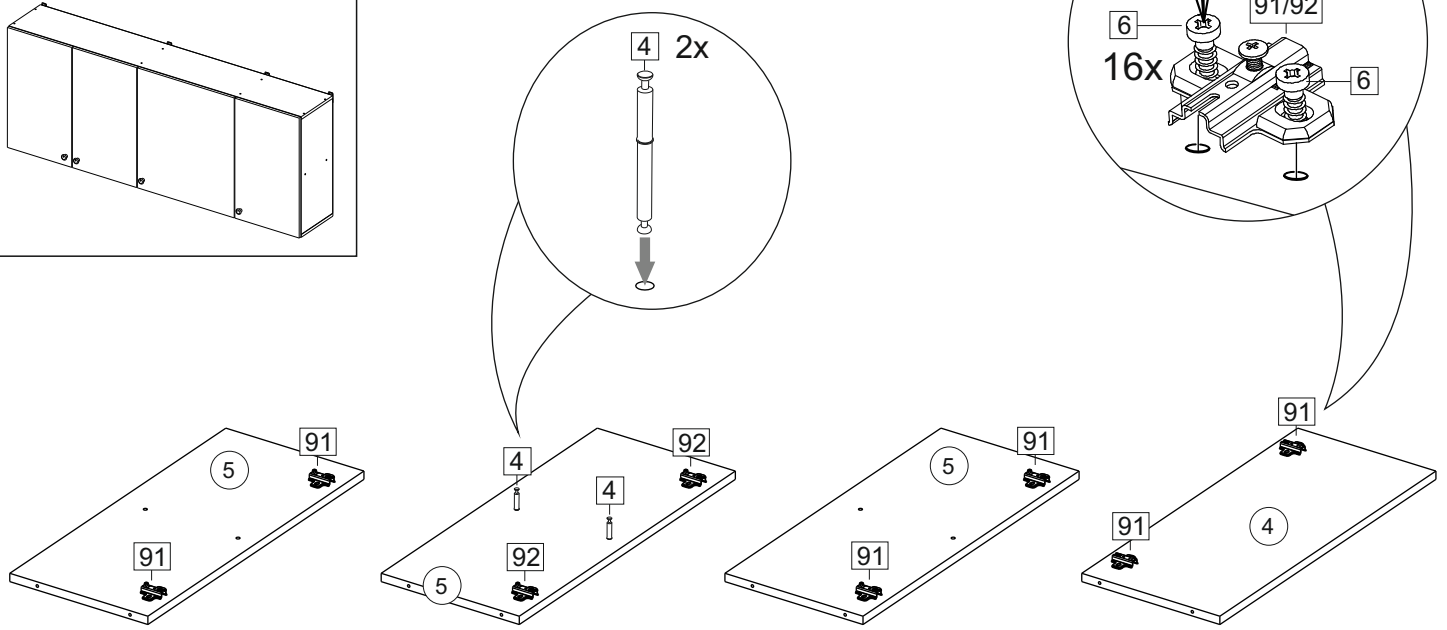

Kuhnya Demi 180

Комплектовочная ведомость / Set package sheet

Упак/ Package	Наименование	Description	Размер / Size, mm	Кол-во/ Quantity	№
1	Фурнитура	Furniture/Cabinetry hardware	-	-	-
2	Столешница	Worktop	1800x600	1	12
	Крышка	Top	1800x405	1	8
	Деталь ящика	Side drawers	100x400	2	10
	Деталь ящика	Side drawers	100x318	1	11
	Вязка	Connecting element	592x286	1	21
	Вязка	Connecting element	375x286	1	7
	Вязка	Connecting element	767x405	1	19
	Вязка	Connecting element	592x405	1	6
	Соед элемент	Connecting back element	656 mm	2	16
	Крышка	Top	1800x286	2	9
3	Бок левый	Side left	674x405	1	1
	Бок правый	Side right	674x405	1	3
	Бок левый	Side left	658x286	1	4
	Бок правый/ср	Side right/middle	658x286	3	5
	Бок средний	Side middle	674x405	2	2
4	Створка	Door	686x396	5	15
	Панель	Drawer panel	156x396	1	13
	Створка	Door	526x396	1	14
5	ХДФ	Back element	686x606	2	18
	Створка	Door	686x596	2	22
	ХДФ	Back element	686x395	6	17
	ХДФ	Back element	350x407	1	20
	ХДФ	Back element	686x606	2	18

Karta serwisowa • Servisní list • Service Karte • Service card • Carte de service • Szervizkártya
Scheda di servizio • Service kaart • Сервисная карта • Fisa service • Servisný list • Servis karti

1		2		5	7x50	6	6,3x13	10	3,5x30
									
10 x		18 x		34 x		32 x		25 x	
15		18	3,5x16	24	400 mm	35	100 mm	59	100 mm
									
1 x		74 x		1 x		4 x		4 x	
45		48		53		4		72	∅ 12
									
8 x		70 x		4 x		4 x		26 x	
91	Hinge A	125	K1	92	Hinge B	28		73	∅ 17,5
									
12x		9 x		4 x		3 x		18 x	