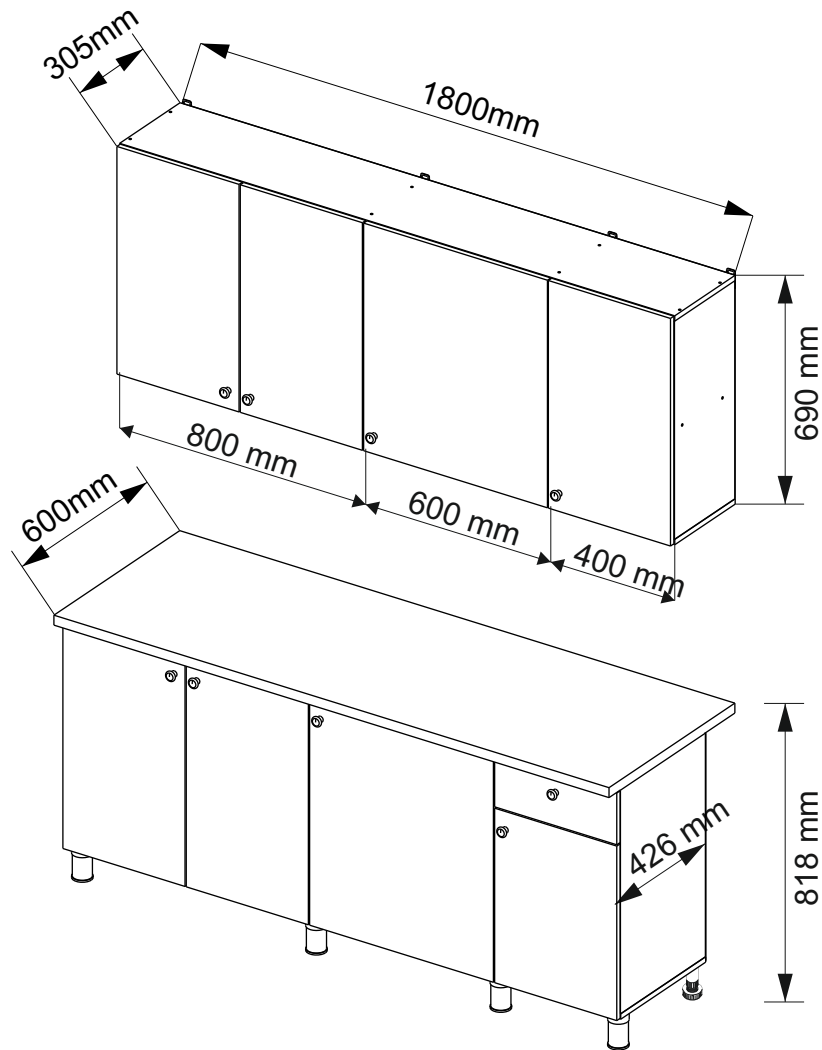

Kuhnya Demi 180

Комплектовочная ведомость / Set package sheet

Упак/ Package	Наименование	Description	Размер / Size, mm	Кол-во/ Quantity	№
1	Фурнитура	Furniture/Cabinetry hardware	-	-	-
2	Столешница	Worktop	1800x600	1	12
	Крышка	Top	1800x405	1	8
	Деталь ящика	Side drawers	100x400	2	10
	Деталь ящика	Side drawers	100x318	1	11
	Вязка	Connecting element	592x286	1	21
	Вязка	Connecting element	375x286	1	7
	Вязка	Connecting element	767x405	1	19
	Вязка	Connecting element	592x405	1	6
	Соед элемент	Connecting back element	656 mm	2	16
	Крышка	Top	1800x286	2	9
3	Бок левый	Side left	674x405	1	1
	Бок правый	Side right	674x405	1	3
	Бок левый	Side left	658x286	1	4
	Бок правый/ср	Side right/middle	658x286	3	5
	Бок средний	Side middle	674x405	2	2
4	Створка	Door	686x396	5	15
	Панель	Drawer panel	156x396	1	13
	Створка	Door	526x396	1	14
5	ХДФ	Back element	686x606	2	18
	Створка	Door	686x596	2	22
	ХДФ	Back element	686x395	6	17
	ХДФ	Back element	350x407	1	20
	ХДФ	Back element	686x606	2	18

Karta serwisowa • Servisní list • Service Karte • Service card • Carte de service • Szervizkártya
Scheda di servizio • Service kaart • Сервисная карта • Fisa service • Servisný list • Servis karti

1		2		5	7x50	6	6,3x13	10	3,5x30
									
10 x		18 x		34 x		32 x		25 x	
15		18	3,5x16	24	400 mm	35	100 mm	59	100 mm
									
1 x		74 x		1 x		4 x		4 x	
45		48		53		4		72	∅ 12
									
8 x		70 x		4 x		4 x		26 x	
91	Hinge A	125	K1	92	Hinge B	28		73	∅ 17,5
									
12x		9 x		4 x		3 x		18 x	