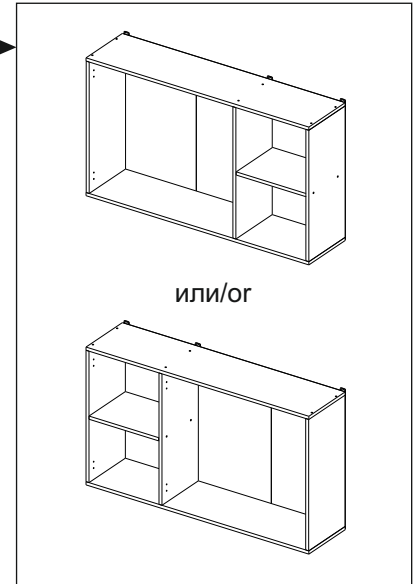

Kuhnya Demi 120

1200	690/ 818	306/ 600

Комплектовочная ведомость / Set package sheet

Упак/ Package	Наименование	Description	Размер / Size, mm	Кол-во/ Quantit	№
1	Фурнитура	Furniture/Cabinetry hardware	-	-	-
2	Столешница	Worktop	1200x600	1	12
	Крышка	Top	1200x405	1	8
	Деталь ящика	Side drawers	100x400	2	10
	Деталь ящика	Side drawers	100x318	1	11
	Бок правый/ср	Side right/middle	658x286	2	5
	Вязка	Connecting element	382x286	1	7
	Вязка	Connecting element	775x405	1	6
	Крышка	Top	1200x286	2	9
3	Бок правый	Side right	674x405	1	3
	Бок левый	Side left	658x286	1	4
	Соед элемент	Connecting back element	656 mm	2	17
	Бок левый	Side left	674x405	1	1
	Бок средний	Side middle	674x405	1	2
4	Панель	Drawer panel	156x396	1	13
	Створка	Door	526x396	1	14
	Створка	Door	686x396	5	15
	ХДФ	Back element	686x404	1	18
	ХДФ	Back element	686x396	5	19
	ХДФ	Back element	350x407	1	20