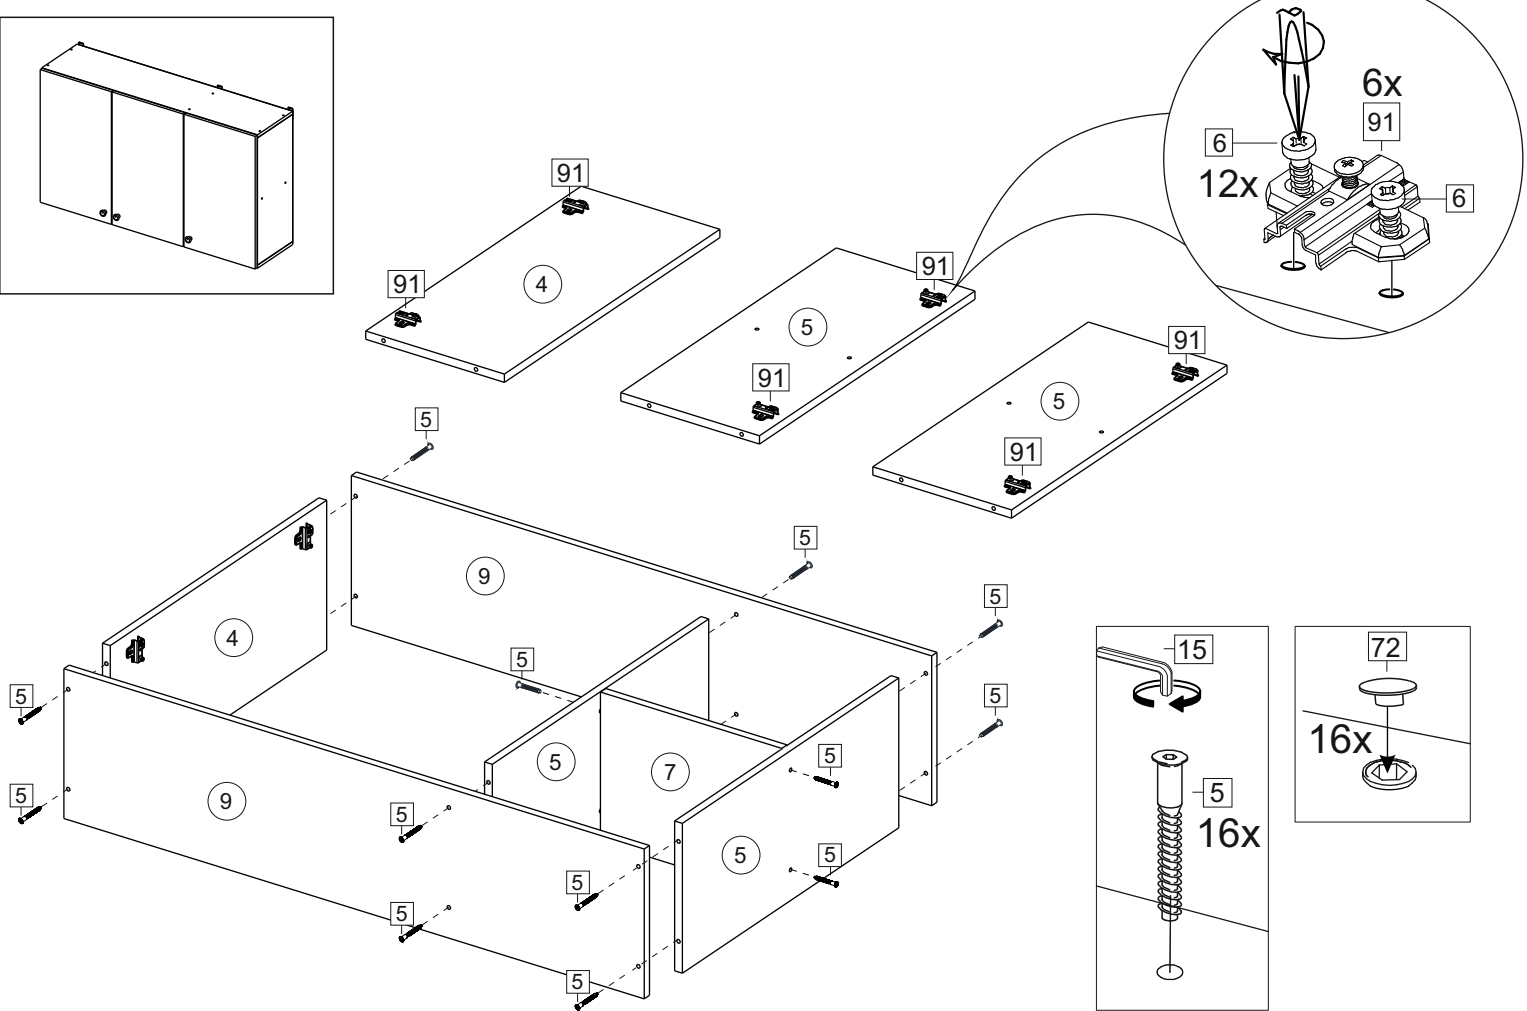

Kuhnya Demi 120

1200	690/ 818	306/ 600

Комплектовочная ведомость / Set package sheet

Упак/ Package	Наименование	Description	Размер / Size, mm	Кол-во/ Quantit	№
1	Фурнитура	Furniture/Cabinetry hardware	-	-	-
2	Столешница	Worktop	1200x600	1	12
	Крышка	Top	1200x405	1	8
	Деталь ящика	Side drawers	100x400	2	10
	Деталь ящика	Side drawers	100x318	1	11
	Бок правый/ср	Side right/middle	658x286	2	5
	Вязка	Connecting element	382x286	1	7
	Вязка	Connecting element	775x405	1	6
	Крышка	Top	1200x286	2	9
3	Бок правый	Side right	674x405	1	3
	Бок левый	Side left	658x286	1	4
	Соед элемент	Connecting back element	656 mm	2	17
	Бок левый	Side left	674x405	1	1
	Бок средний	Side middle	674x405	1	2
4	Панель	Drawer panel	156x396	1	13
	Створка	Door	526x396	1	14
	Створка	Door	686x396	5	15
	ХДФ	Back element	686x404	1	18
	ХДФ	Back element	686x396	5	19
	ХДФ	Back element	350x407	1	20

1		2		5	7x50	6	6,3x13	10	3,5x30
									
8 x		8 x		28 x		24 x		19 x	
15		18	3,5x16	24	400 mm	35	100 mm	59	100 mm
									
1 x		58 x		1 x		3 x		3 x	
45		48		53		72	∅ 12		
									
8 x		50 x		3 x		22 x			
91	Hinge A	125	K1	92	Hinge B	73	∅ 17,5		
									
10x		7 x		2 x		8 x			