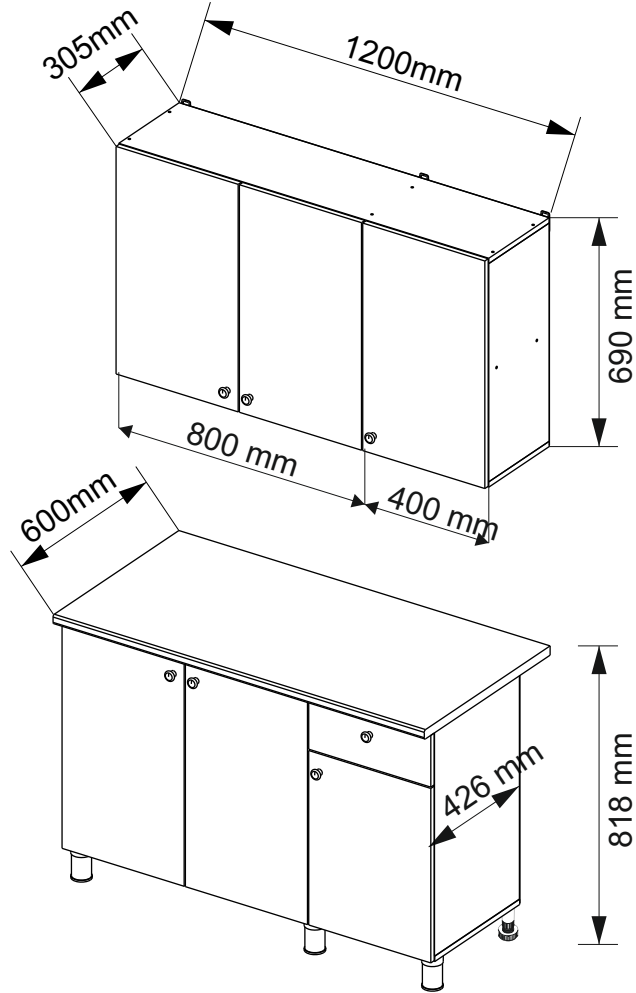

Kuhnya Demi 120

1200	690/ 818	306/ 600

Комплектовочная ведомость / Set package sheet

Упак/ Package	Наименование	Description	Размер / Size, mm	Кол-во/ Quantit	№
1	Фурнитура	Furniture/Cabinetry hardware	-	-	-
2	Столешница	Worktop	1200x600	1	12
	Крышка	Top	1200x405	1	8
	Деталь ящика	Side drawers	100x400	2	10
	Деталь ящика	Side drawers	100x318	1	11
	Бок правый/ср	Side right/middle	658x286	2	5
	Вязка	Connecting element	382x286	1	7
	Вязка	Connecting element	775x405	1	6
	Крышка	Top	1200x286	2	9
3	Бок правый	Side right	674x405	1	3
	Бок левый	Side left	658x286	1	4
	Соед элемент	Connecting back element	656 mm	2	17
	Бок левый	Side left	674x405	1	1
	Бок средний	Side middle	674x405	1	2
4	Панель	Drawer panel	156x396	1	13
	Створка	Door	526x396	1	14
	Створка	Door	686x396	5	15
	ХДФ	Back element	686x404	1	18
	ХДФ	Back element	686x396	5	19
	ХДФ	Back element	350x407	1	20

1		2		5	7x50	6	6,3x13	10	3,5x30
									
8 x		8 x		28 x		24 x		19 x	
15		18	3,5x16	24	400 mm	35	100 mm	59	100 mm
									
1 x		58 x		1 x		3 x		3 x	
45		48		53		72	∅ 12		
									
8 x		50 x		3 x		22 x			
91	Hinge A	125	K1	92	Hinge B	73	∅ 17,5		
									
10x		7 x		2 x		8 x			