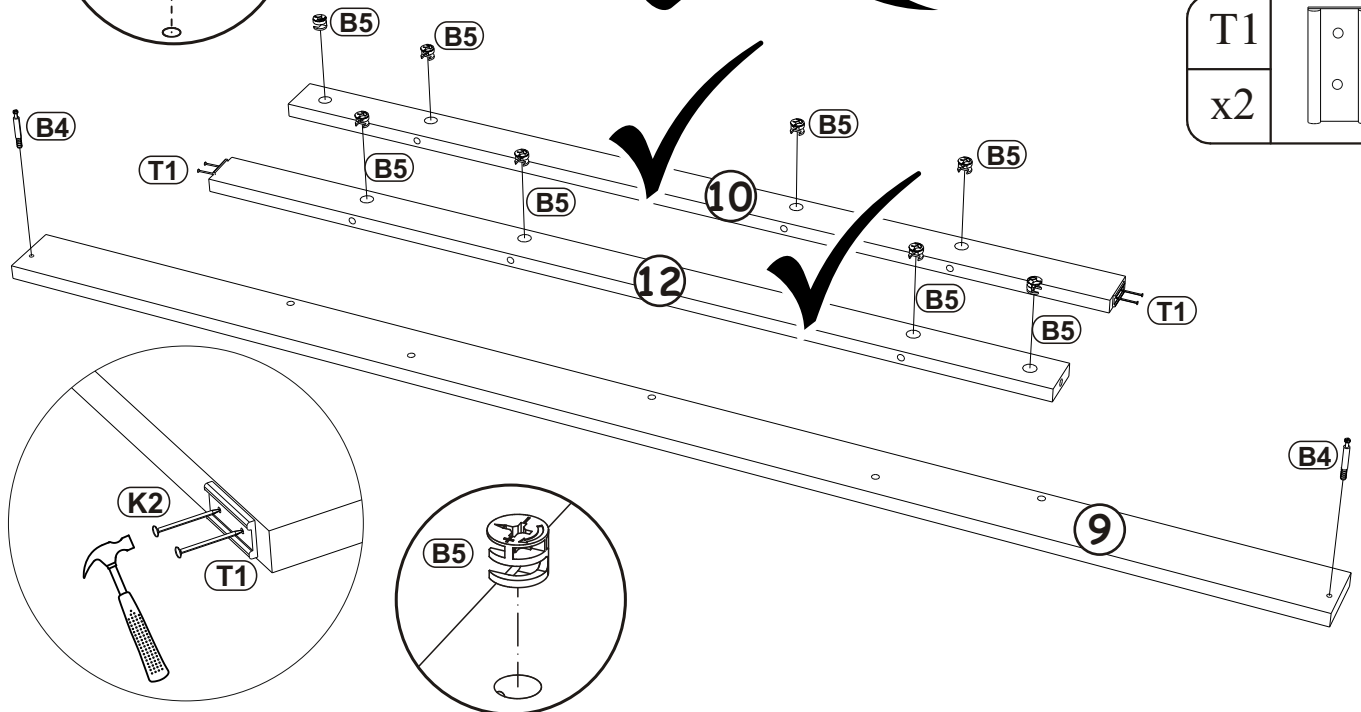

HUGO krovat' 160x200

9

10