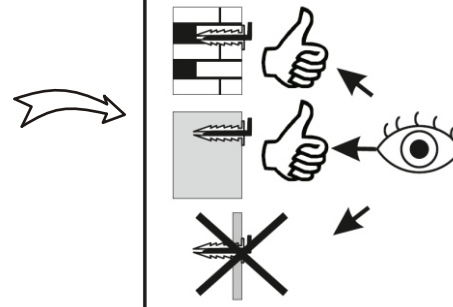

# HUGO krovat' 160x200

NO	Dim.		Col.-No	Qty
1	1644	984	2	1
2	2000	250	1	1
3	2000	250	1	1
4	1610	284	2	2
5	200	2000	1	2
6	200	2000	1	1
7	1644	252	2	1
8	80	1610	2	2
9	1644	67	2	1
10	984	50	1	1
11	984	50	1	2
12	984	50	1	1
13	1344	266	3	1

# HUGO krovat' 160x200

K2 x16		ZX x15	 ø7x50	G5 x12		G2 x1		T1 x8		K3 x13	 USØ3,5x30
K1 x3	 UsØ4x30	B4 x16		B5 x16	 ø15x12	O1 x24	 UsØ4x45	A1 x12	 ø8x30		