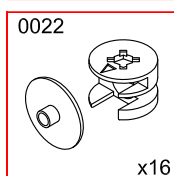

Стеллаж "ТИФАНИ"

СТЛ.305.05

Поз	Размер	Кол-во	Упаковка
1	1972x456x24	1	пакет 1
2	1972x456x24	1	пакет 1
3	370x425x16	4	пакет 2
4	1902x396x3	1	пакет 1
5	450x475x16	1	пакет 2
6	368x404x16	2	пакет 2
7	608x356x20	2	пакет 3