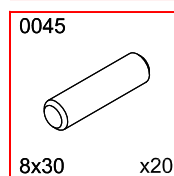

Стеллаж "ТИФАНИ"

СТЛ.305.05

Поз	Размер	Кол-во	Упаковка
1	1972x456x24	1	пакет 1
2	1972x456x24	1	пакет 1
3	370x425x16	4	пакет 2
4	1902x396x3	1	пакет 1
5	450x475x16	1	пакет 2
6	368x404x16	2	пакет 2
7	608x356x20	2	пакет 3