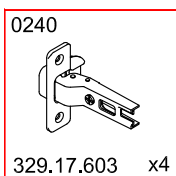

Стеллаж "ТИФАНИ"

СТЛ.305.05

Поз	Размер	Кол-во	Упаковка
1	1972x456x24	1	пакет 1
2	1972x456x24	1	пакет 1
3	370x425x16	4	пакет 2
4	1902x396x3	1	пакет 1
5	450x475x16	1	пакет 2
6	368x404x16	2	пакет 2
7	608x356x20	2	пакет 3