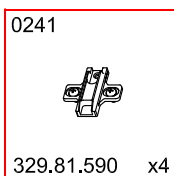

Стеллаж "ТИФАНИ"

СТЛ.305.05

Поз	Размер	Кол-во	Упаковка
1	1972x456x24	1	пакет 1
2	1972x456x24	1	пакет 1
3	370x425x16	4	пакет 2
4	1902x396x3	1	пакет 1
5	450x475x16	1	пакет 2
6	368x404x16	2	пакет 2
7	608x356x20	2	пакет 3