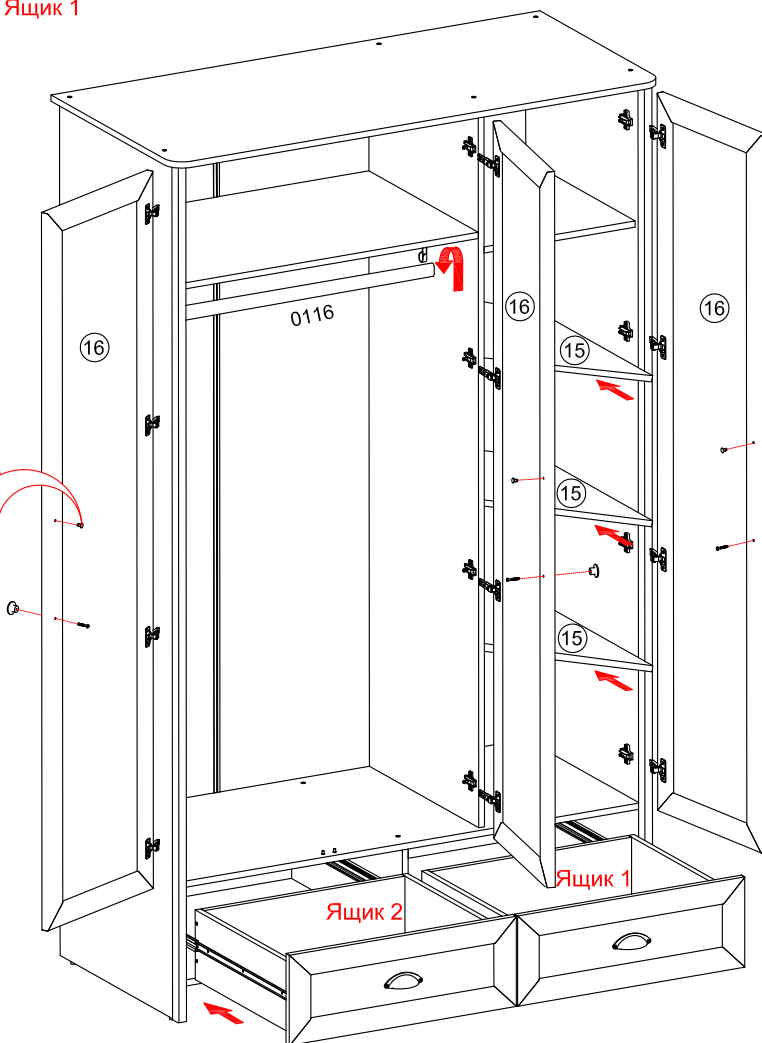

# Шкаф 3-х дверный "ТИФАНИ" СТЛ.305.02

Поз	Размер	Кол-во	Упаковка	Поз	Размер	Кол-во	Упаковка	Поз	Размер	Кол-во	Упаковка
1	2202x606x24	1	пакет 1	8	422x554x16	1	пакет 2	15	420x544x16	3	пакет 2
2	2202x606x24	1	пакет 1	9	1874x443x3	1	пакет 1	16	1846x422x20	3	пакет 3
3	1852x554x16	1	пакет 1	10	1874x433x3	2	пакет 1	17	230x634x20	2	пакет 4
4	238x554x16	1	пакет 1	11	1312x260x3	1	пакет 1	18	570x162x16	2	пакет 2
5	1286x575x16	1	пакет 2	12	1366x625x16	1	пакет 2	19	570x162x16	2	пакет 2
6	1286x575x16	1	пакет 2	13	500x50x8	2	пакет 2	20	500x178x16	4	пакет 2
7	848x554x16	1	пакет 2	14	1286x80x16	1	пакет 2	21	584x496x3	2	пакет 2

Установка петли  
№0238 с  
ответной планкой  
№0239

Ящик 1

Ящик 2

Ящик 2

Ящик 1

Ø 5скв.  
досверлить

Установка петли  
№0240 с  
ответной планкой  
№ 0241