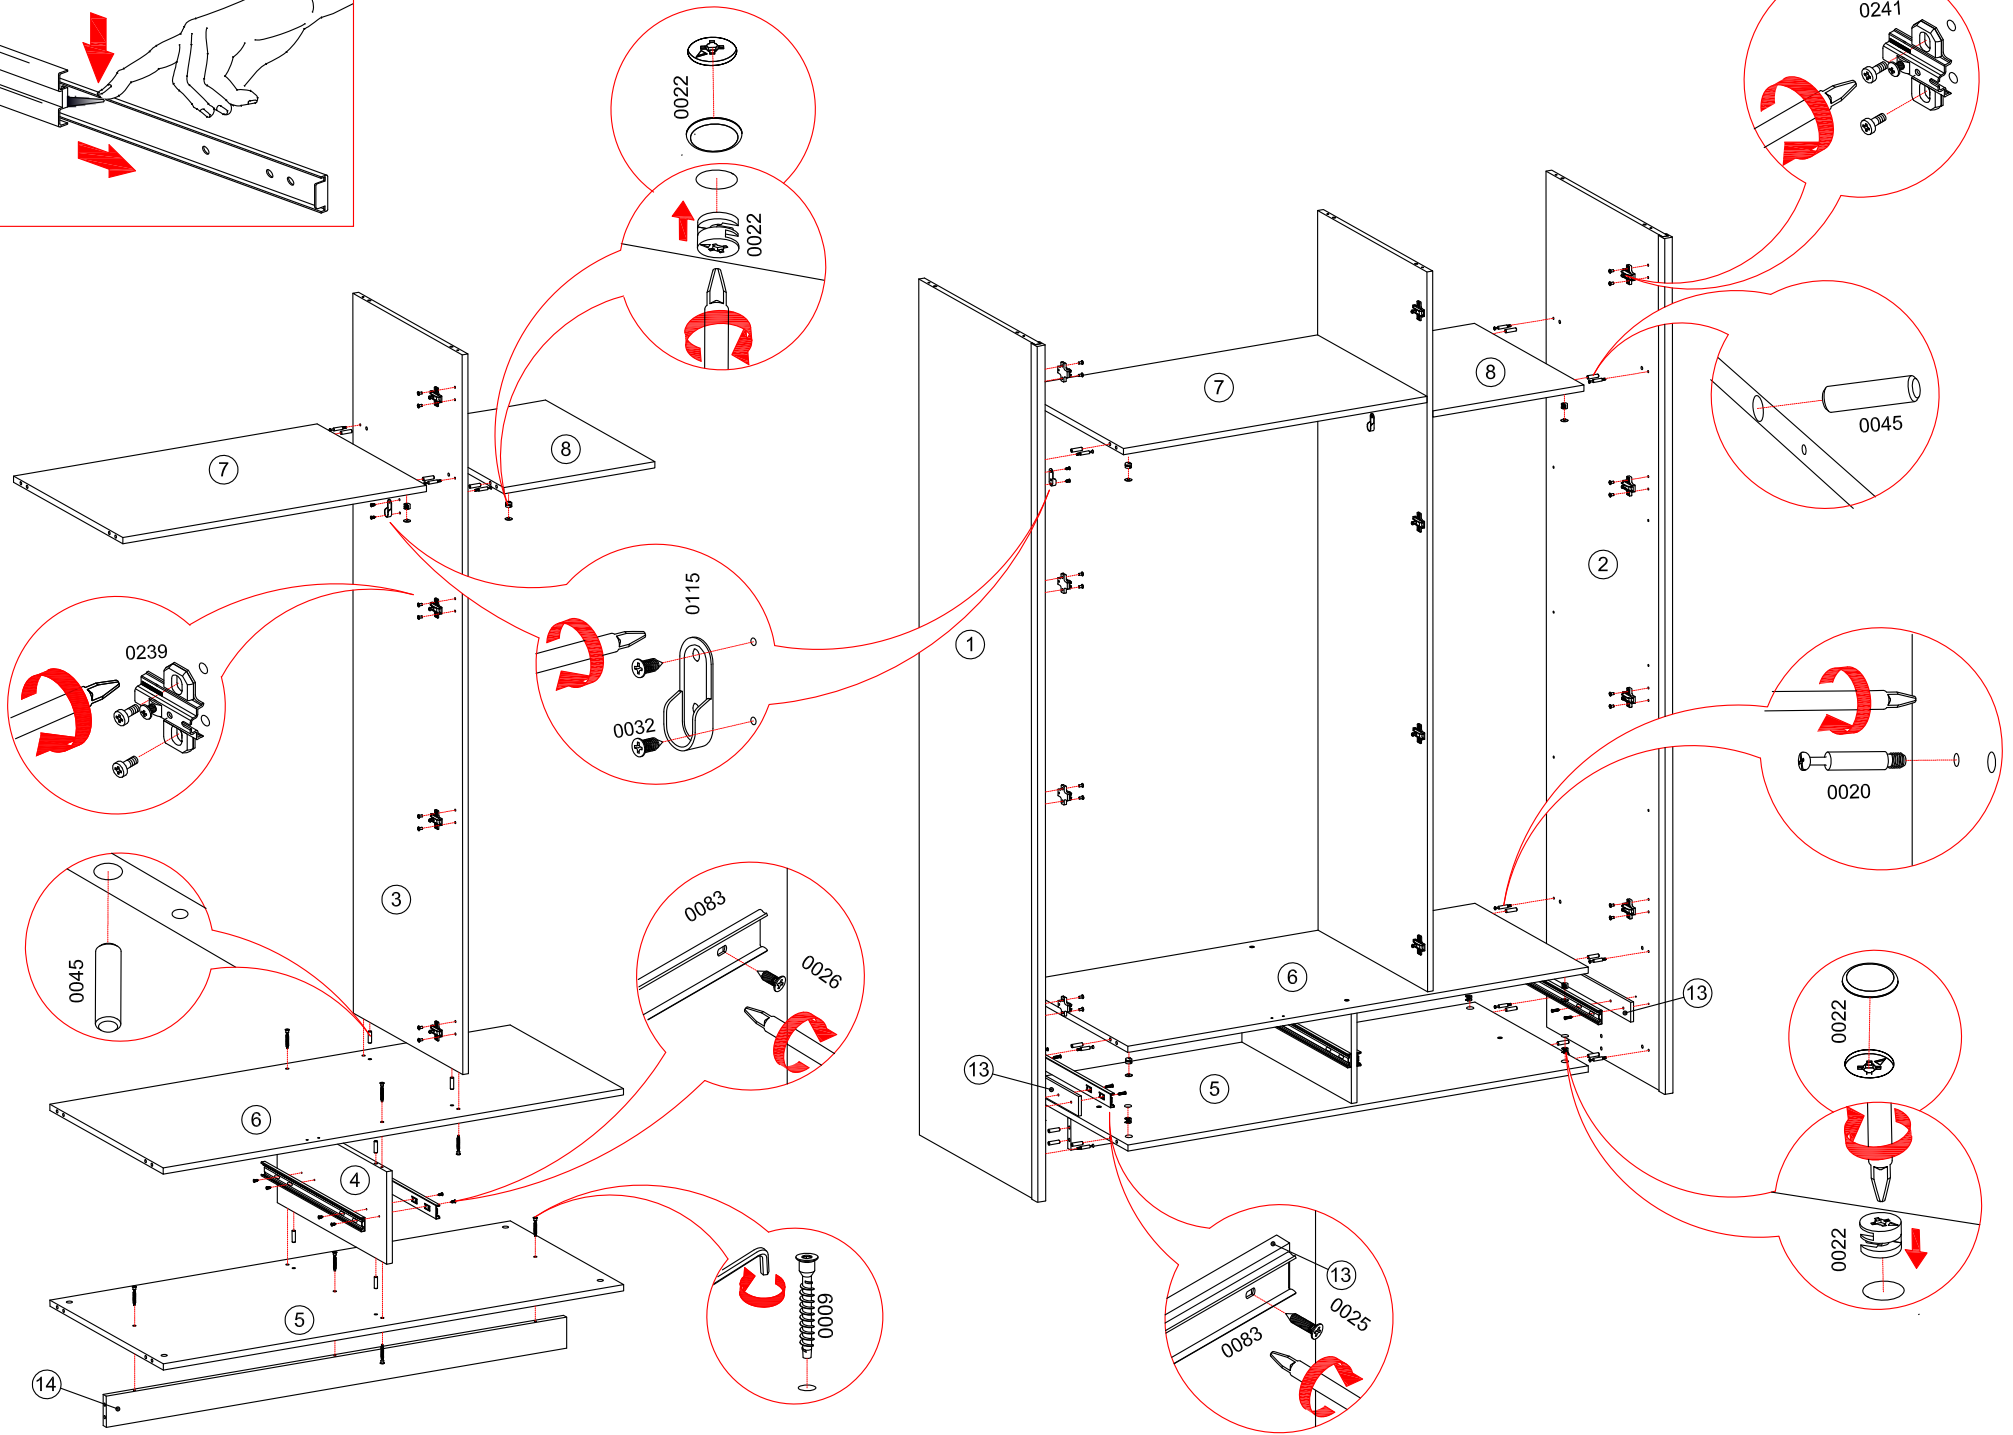

# Шкаф 3-х дверный "ТИФАНИ" СТЛ.305.02

Поз	Размер	Кол-во	Упаковка	Поз	Размер	Кол-во	Упаковка	Поз	Размер	Кол-во	Упаковка
1	2202x606x24	1	пакет 1	8	422x554x16	1	пакет 2	15	420x544x16	3	пакет 2
2	2202x606x24	1	пакет 1	9	1874x443x3	1	пакет 1	16	1846x422x20	3	пакет 3
3	1852x554x16	1	пакет 1	10	1874x433x3	2	пакет 1	17	230x634x20	2	пакет 4
4	238x554x16	1	пакет 1	11	1312x260x3	1	пакет 1	18	570x162x16	2	пакет 2
5	1286x575x16	1	пакет 2	12	1366x625x16	1	пакет 2	19	570x162x16	2	пакет 2
6	1286x575x16	1	пакет 2	13	500x50x8	2	пакет 2	20	500x178x16	4	пакет 2
7	848x554x16	1	пакет 2	14	1286x80x16	1	пакет 2	21	584x496x3	2	пакет 2

Установка петли  
№0238 с  
ответной планкой  
№0239

Ящик 1

Ящик 2

Ящик 2

Ящик 1

Ø 5скв.  
досверлить

Установка петли  
№0240 с  
ответной планкой  
№ 0241