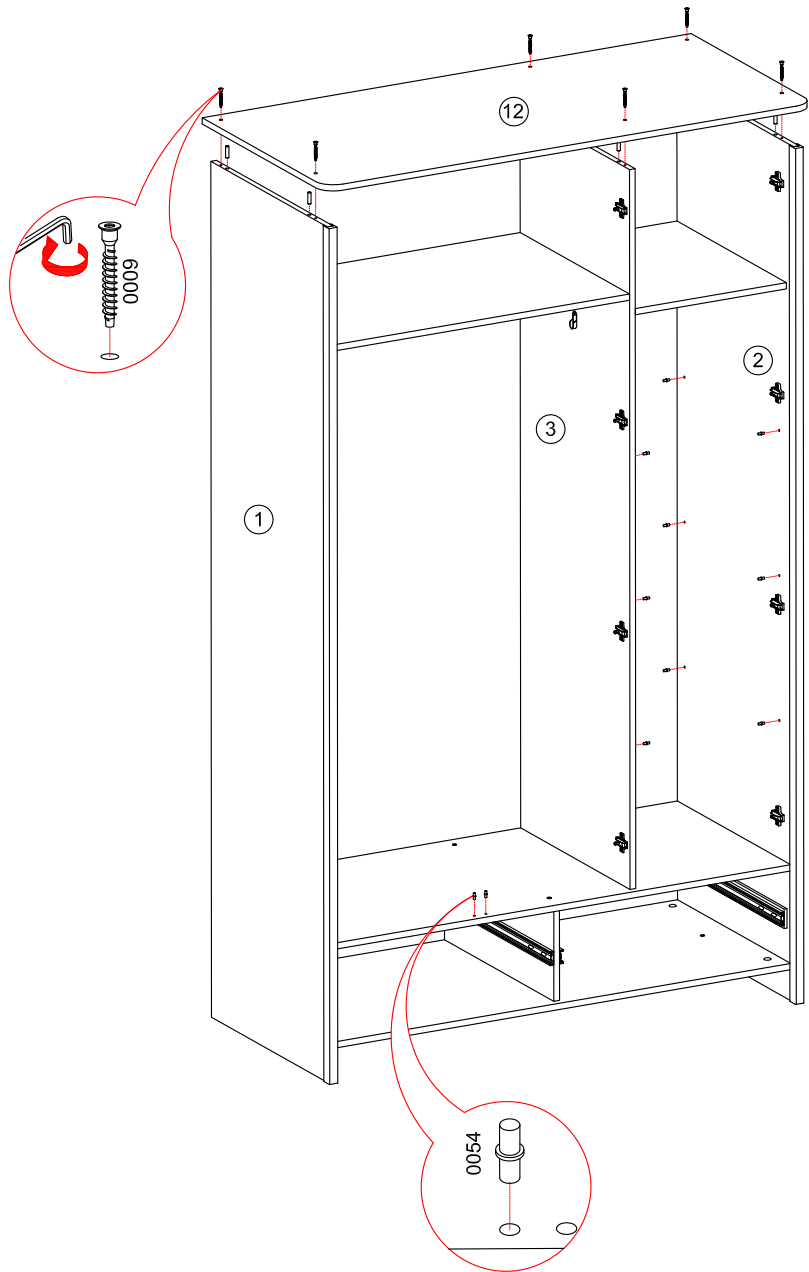

# Шкаф 3-х дверный "ТИФАНИ" СТЛ.305.02

Поз	Размер	Кол-во	Упаковка	Поз	Размер	Кол-во	Упаковка	Поз	Размер	Кол-во	Упаковка
1	2202x606x24	1	пакет 1	8	422x554x16	1	пакет 2	15	420x544x16	3	пакет 2
2	2202x606x24	1	пакет 1	9	1874x443x3	1	пакет 1	16	1846x422x20	3	пакет 3
3	1852x554x16	1	пакет 1	10	1874x433x3	2	пакет 1	17	230x634x20	2	пакет 4
4	238x554x16	1	пакет 1	11	1312x260x3	1	пакет 1	18	570x162x16	2	пакет 2
5	1286x575x16	1	пакет 2	12	1366x625x16	1	пакет 2	19	570x162x16	2	пакет 2
6	1286x575x16	1	пакет 2	13	500x50x8	2	пакет 2	20	500x178x16	4	пакет 2
7	848x554x16	1	пакет 2	14	1286x80x16	1	пакет 2	21	584x496x3	2	пакет 2

Установка петли  
№0238 с  
ответной планкой  
№0239

Ящик 1

Ящик 2

Ящик 2

Ящик 1

Ø 5скв.  
досверлить

Установка петли  
№0240 с  
ответной планкой  
№ 0241