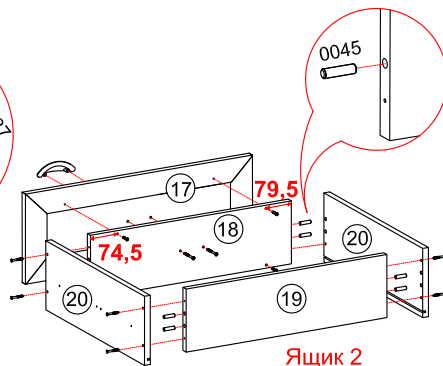

# Шкаф 3-х дверный "ТИФАНИ" СТЛ.305.02

Поз	Размер	Кол-во	Упаковка	Поз	Размер	Кол-во	Упаковка	Поз	Размер	Кол-во	Упаковка
1	2202x606x24	1	пакет 1	8	422x554x16	1	пакет 2	15	420x544x16	3	пакет 2
2	2202x606x24	1	пакет 1	9	1874x443x3	1	пакет 1	16	1846x422x20	3	пакет 3
3	1852x554x16	1	пакет 1	10	1874x433x3	2	пакет 1	17	230x634x20	2	пакет 4
4	238x554x16	1	пакет 1	11	1312x260x3	1	пакет 1	18	570x162x16	2	пакет 2
5	1286x575x16	1	пакет 2	12	1366x625x16	1	пакет 2	19	570x162x16	2	пакет 2
6	1286x575x16	1	пакет 2	13	500x50x8	2	пакет 2	20	500x178x16	4	пакет 2
7	848x554x16	1	пакет 2	14	1286x80x16	1	пакет 2	21	584x496x3	2	пакет 2

Установка петли  
№0238 с  
ответной планкой  
№0239

Ящик 1

Ящик 2

Ящик 2

Ящик 1

Ø 5скв.  
досверлить

Установка петли  
№0240 с  
ответной планкой  
№ 0241