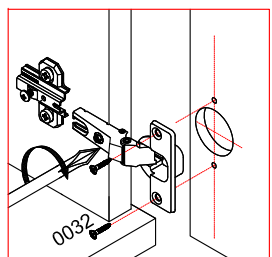

# Шкаф 3-х дверный "ТИФАНИ" СТЛ.305.02

Поз	Размер	Кол-во	Упаковка	Поз	Размер	Кол-во	Упаковка	Поз	Размер	Кол-во	Упаковка
1	2202x606x24	1	пакет 1	8	422x554x16	1	пакет 2	15	420x544x16	3	пакет 2
2	2202x606x24	1	пакет 1	9	1874x443x3	1	пакет 1	16	1846x422x20	3	пакет 3
3	1852x554x16	1	пакет 1	10	1874x433x3	2	пакет 1	17	230x634x20	2	пакет 4
4	238x554x16	1	пакет 1	11	1312x260x3	1	пакет 1	18	570x162x16	2	пакет 2
5	1286x575x16	1	пакет 2	12	1366x625x16	1	пакет 2	19	570x162x16	2	пакет 2
6	1286x575x16	1	пакет 2	13	500x50x8	2	пакет 2	20	500x178x16	4	пакет 2
7	848x554x16	1	пакет 2	14	1286x80x16	1	пакет 2	21	584x496x3	2	пакет 2

Установка петли  
№0238 с  
ответной планкой  
№0239

Ящик 1

Ящик 2

Ящик 2

Ящик 1

Ø 5скв.  
досверлить

Установка петли  
№0240 с  
ответной планкой  
№ 0241