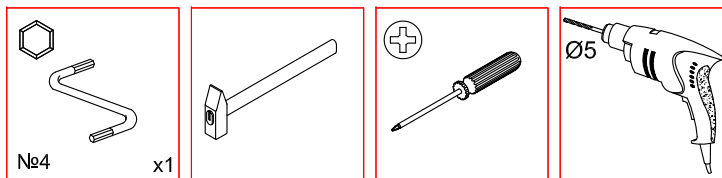

# Шкаф 3-х дверный "ТИФАНИ" СТЛ.305.02

Поз	Размер	Кол-во	Упаковка	Поз	Размер	Кол-во	Упаковка	Поз	Размер	Кол-во	Упаковка
1	2202x606x24	1	пакет 1	8	422x554x16	1	пакет 2	15	420x544x16	3	пакет 2
2	2202x606x24	1	пакет 1	9	1874x443x3	1	пакет 1	16	1846x422x20	3	пакет 3
3	1852x554x16	1	пакет 1	10	1874x433x3	2	пакет 1	17	230x634x20	2	пакет 4
4	238x554x16	1	пакет 1	11	1312x260x3	1	пакет 1	18	570x162x16	2	пакет 2
5	1286x575x16	1	пакет 2	12	1366x625x16	1	пакет 2	19	570x162x16	2	пакет 2
6	1286x575x16	1	пакет 2	13	500x50x8	2	пакет 2	20	500x178x16	4	пакет 2
7	848x554x16	1	пакет 2	14	1286x80x16	1	пакет 2	21	584x496x3	2	пакет 2

Установка петли  
№0238 с  
ответной планкой  
№0239

Ящик 1

Ящик 2

Ящик 2

Ящик 1

Ø 5скв.  
досверлить

Установка петли  
№0240 с  
ответной планкой  
№ 0241