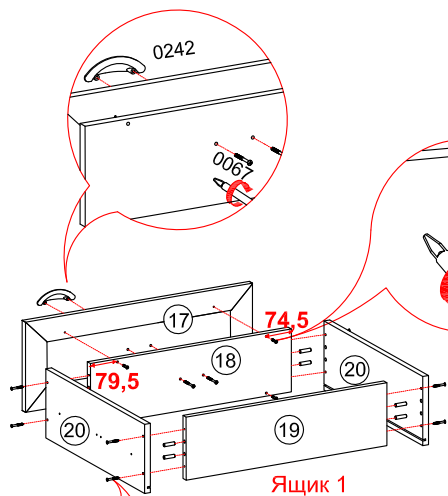

# Шкаф 3-х дверный "ТИФАНИ" СТЛ.305.02

Поз	Размер	Кол-во	Упаковка	Поз	Размер	Кол-во	Упаковка	Поз	Размер	Кол-во	Упаковка
1	2202x606x24	1	пакет 1	8	422x554x16	1	пакет 2	15	420x544x16	3	пакет 2
2	2202x606x24	1	пакет 1	9	1874x443x3	1	пакет 1	16	1846x422x20	3	пакет 3
3	1852x554x16	1	пакет 1	10	1874x433x3	2	пакет 1	17	230x634x20	2	пакет 4
4	238x554x16	1	пакет 1	11	1312x260x3	1	пакет 1	18	570x162x16	2	пакет 2
5	1286x575x16	1	пакет 2	12	1366x625x16	1	пакет 2	19	570x162x16	2	пакет 2
6	1286x575x16	1	пакет 2	13	500x50x8	2	пакет 2	20	500x178x16	4	пакет 2
7	848x554x16	1	пакет 2	14	1286x80x16	1	пакет 2	21	584x496x3	2	пакет 2

Установка петли  
№0238 с  
ответной планкой  
№0239

Ящик 1

Ящик 2

Ящик 2

Ящик 1

Ø 5скв.  
досверлить

Установка петли  
№0240 с  
ответной планкой  
№ 0241