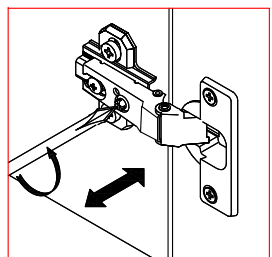

# Шкаф 3-х дверный "ТИФАНИ" СТЛ.305.02

Поз	Размер	Кол-во	Упаковка	Поз	Размер	Кол-во	Упаковка	Поз	Размер	Кол-во	Упаковка
1	2202x606x24	1	пакет 1	8	422x554x16	1	пакет 2	15	420x544x16	3	пакет 2
2	2202x606x24	1	пакет 1	9	1874x443x3	1	пакет 1	16	1846x422x20	3	пакет 3
3	1852x554x16	1	пакет 1	10	1874x433x3	2	пакет 1	17	230x634x20	2	пакет 4
4	238x554x16	1	пакет 1	11	1312x260x3	1	пакет 1	18	570x162x16	2	пакет 2
5	1286x575x16	1	пакет 2	12	1366x625x16	1	пакет 2	19	570x162x16	2	пакет 2
6	1286x575x16	1	пакет 2	13	500x50x8	2	пакет 2	20	500x178x16	4	пакет 2
7	848x554x16	1	пакет 2	14	1286x80x16	1	пакет 2	21	584x496x3	2	пакет 2

Установка петли  
№0238 с  
ответной планкой  
№0239

Ящик 1

Ящик 2

Ящик 2

Ящик 1

Ø 5скв.  
досверлить

Установка петли  
№0240 с  
ответной планкой  
№ 0241