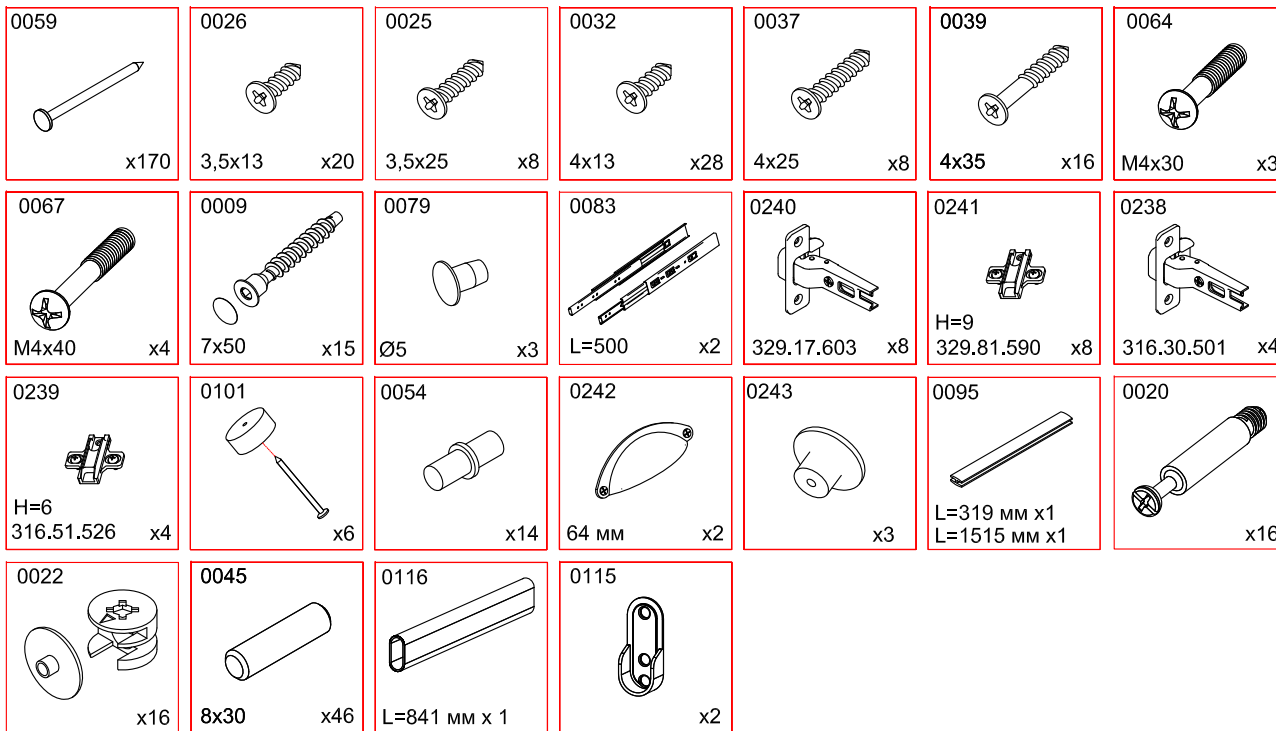

# Шкаф 3-х дверный "ТИФАНИ" СТЛ.305.02

Поз	Размер	Кол-во	Упаковка	Поз	Размер	Кол-во	Упаковка	Поз	Размер	Кол-во	Упаковка
1	2202x606x24	1	пакет 1	8	422x554x16	1	пакет 2	15	420x544x16	3	пакет 2
2	2202x606x24	1	пакет 1	9	1874x443x3	1	пакет 1	16	1846x422x20	3	пакет 3
3	1852x554x16	1	пакет 1	10	1874x433x3	2	пакет 1	17	230x634x20	2	пакет 4
4	238x554x16	1	пакет 1	11	1312x260x3	1	пакет 1	18	570x162x16	2	пакет 2
5	1286x575x16	1	пакет 2	12	1366x625x16	1	пакет 2	19	570x162x16	2	пакет 2
6	1286x575x16	1	пакет 2	13	500x50x8	2	пакет 2	20	500x178x16	4	пакет 2
7	848x554x16	1	пакет 2	14	1286x80x16	1	пакет 2	21	584x496x3	2	пакет 2

Установка петли  
№0238 с  
ответной планкой  
№0239

Ящик 1

Ящик 2

Ящик 2

Ящик 1

Ø 5скв.  
досверлить

Установка петли  
№0240 с  
ответной планкой  
№ 0241