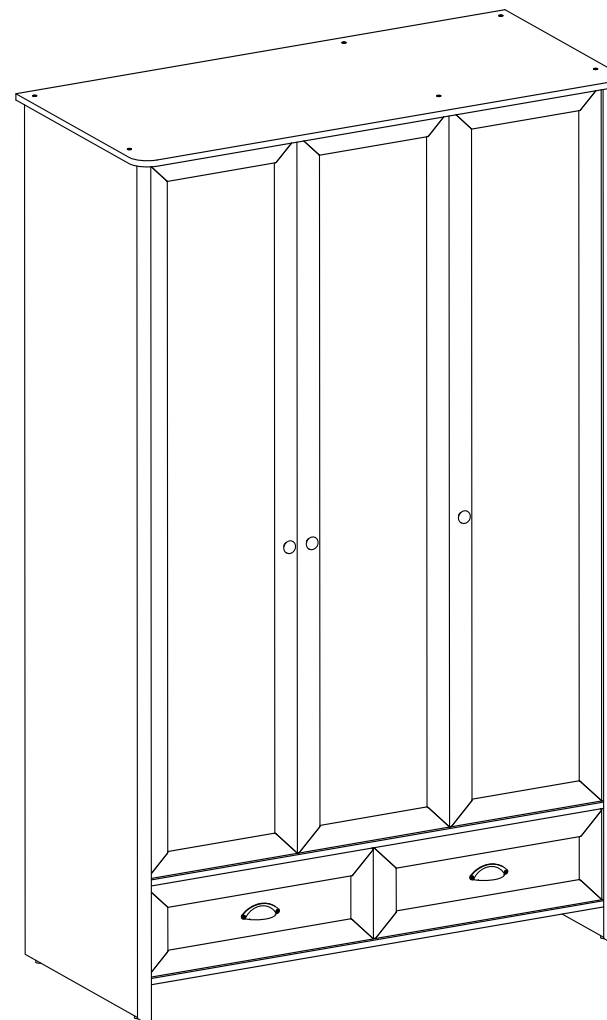

# Шкаф 3-х дверный "ТИФАНИ" СТЛ.305.02

Поз	Размер	Кол-во	Упаковка	Поз	Размер	Кол-во	Упаковка	Поз	Размер	Кол-во	Упаковка
1	2202x606x24	1	пакет 1	8	422x554x16	1	пакет 2	15	420x544x16	3	пакет 2
2	2202x606x24	1	пакет 1	9	1874x443x3	1	пакет 1	16	1846x422x20	3	пакет 3
3	1852x554x16	1	пакет 1	10	1874x433x3	2	пакет 1	17	230x634x20	2	пакет 4
4	238x554x16	1	пакет 1	11	1312x260x3	1	пакет 1	18	570x162x16	2	пакет 2
5	1286x575x16	1	пакет 2	12	1366x625x16	1	пакет 2	19	570x162x16	2	пакет 2
6	1286x575x16	1	пакет 2	13	500x50x8	2	пакет 2	20	500x178x16	4	пакет 2
7	848x554x16	1	пакет 2	14	1286x80x16	1	пакет 2	21	584x496x3	2	пакет 2

Установка петли  
№0238 с  
ответной планкой  
№0239

Ящик 1

Ящик 2

Ящик 2

Ящик 1

Ø 5скв.  
досверлить

Установка петли  
№0240 с  
ответной планкой  
№ 0241