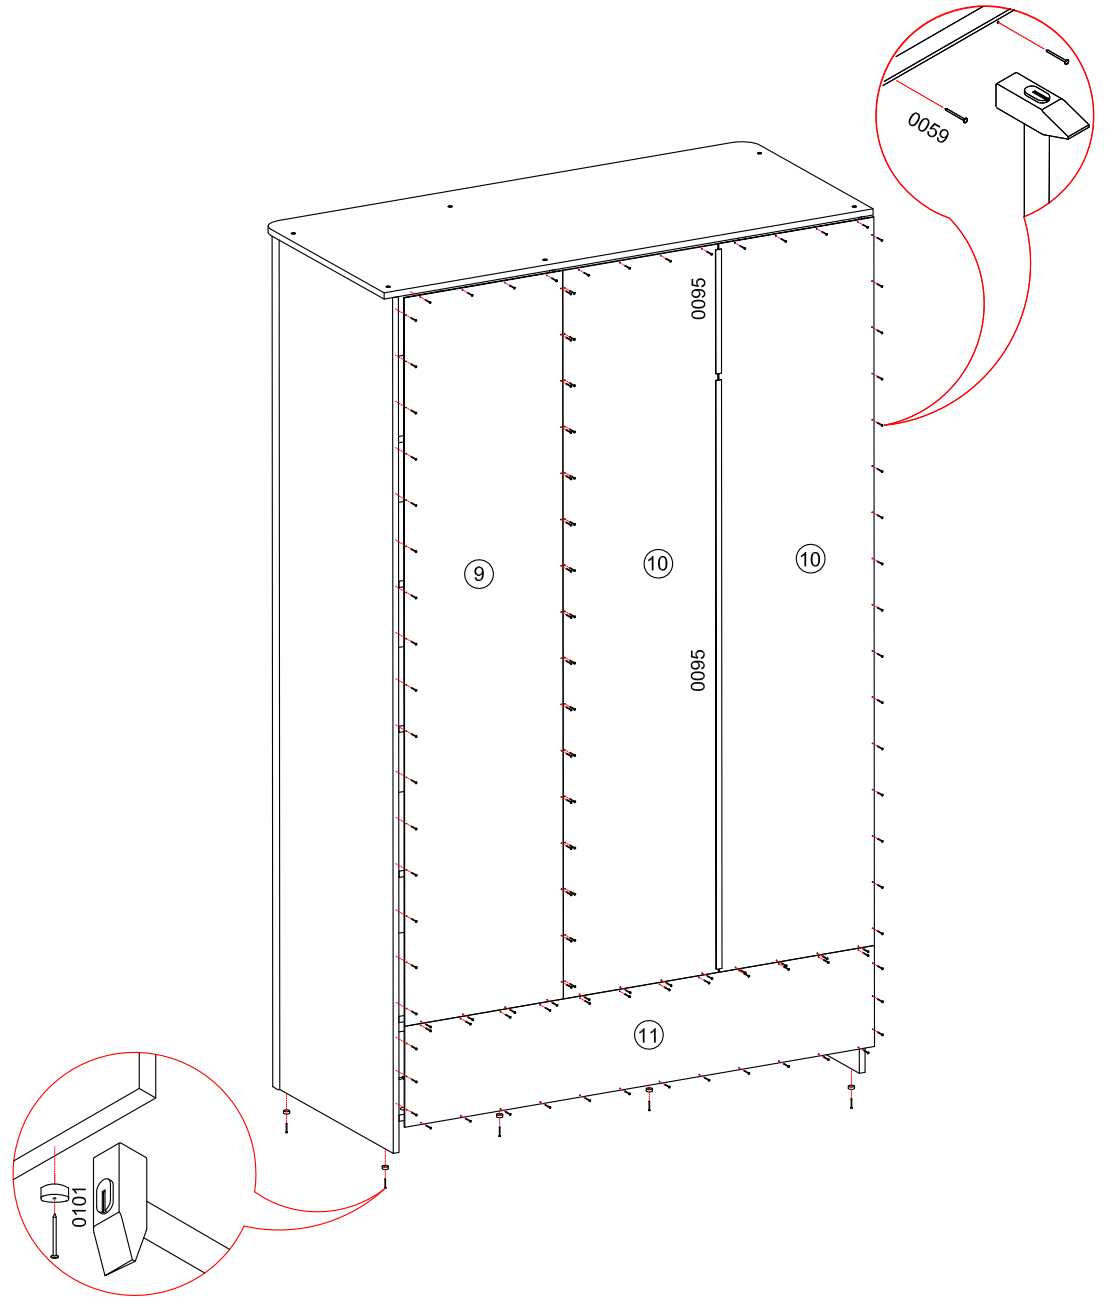

# Шкаф 3-х дверный "ТИФАНИ" СТЛ.305.02

Поз	Размер	Кол-во	Упаковка	Поз	Размер	Кол-во	Упаковка	Поз	Размер	Кол-во	Упаковка
1	2202x606x24	1	пакет 1	8	422x554x16	1	пакет 2	15	420x544x16	3	пакет 2
2	2202x606x24	1	пакет 1	9	1874x443x3	1	пакет 1	16	1846x422x20	3	пакет 3
3	1852x554x16	1	пакет 1	10	1874x433x3	2	пакет 1	17	230x634x20	2	пакет 4
4	238x554x16	1	пакет 1	11	1312x260x3	1	пакет 1	18	570x162x16	2	пакет 2
5	1286x575x16	1	пакет 2	12	1366x625x16	1	пакет 2	19	570x162x16	2	пакет 2
6	1286x575x16	1	пакет 2	13	500x50x8	2	пакет 2	20	500x178x16	4	пакет 2
7	848x554x16	1	пакет 2	14	1286x80x16	1	пакет 2	21	584x496x3	2	пакет 2

Установка петли  
№0238 с  
ответной планкой  
№0239

Ящик 1

Ящик 2

Ящик 2

Ящик 1

Ø 5скв.  
досверлить

Установка петли  
№0240 с  
ответной планкой  
№ 0241