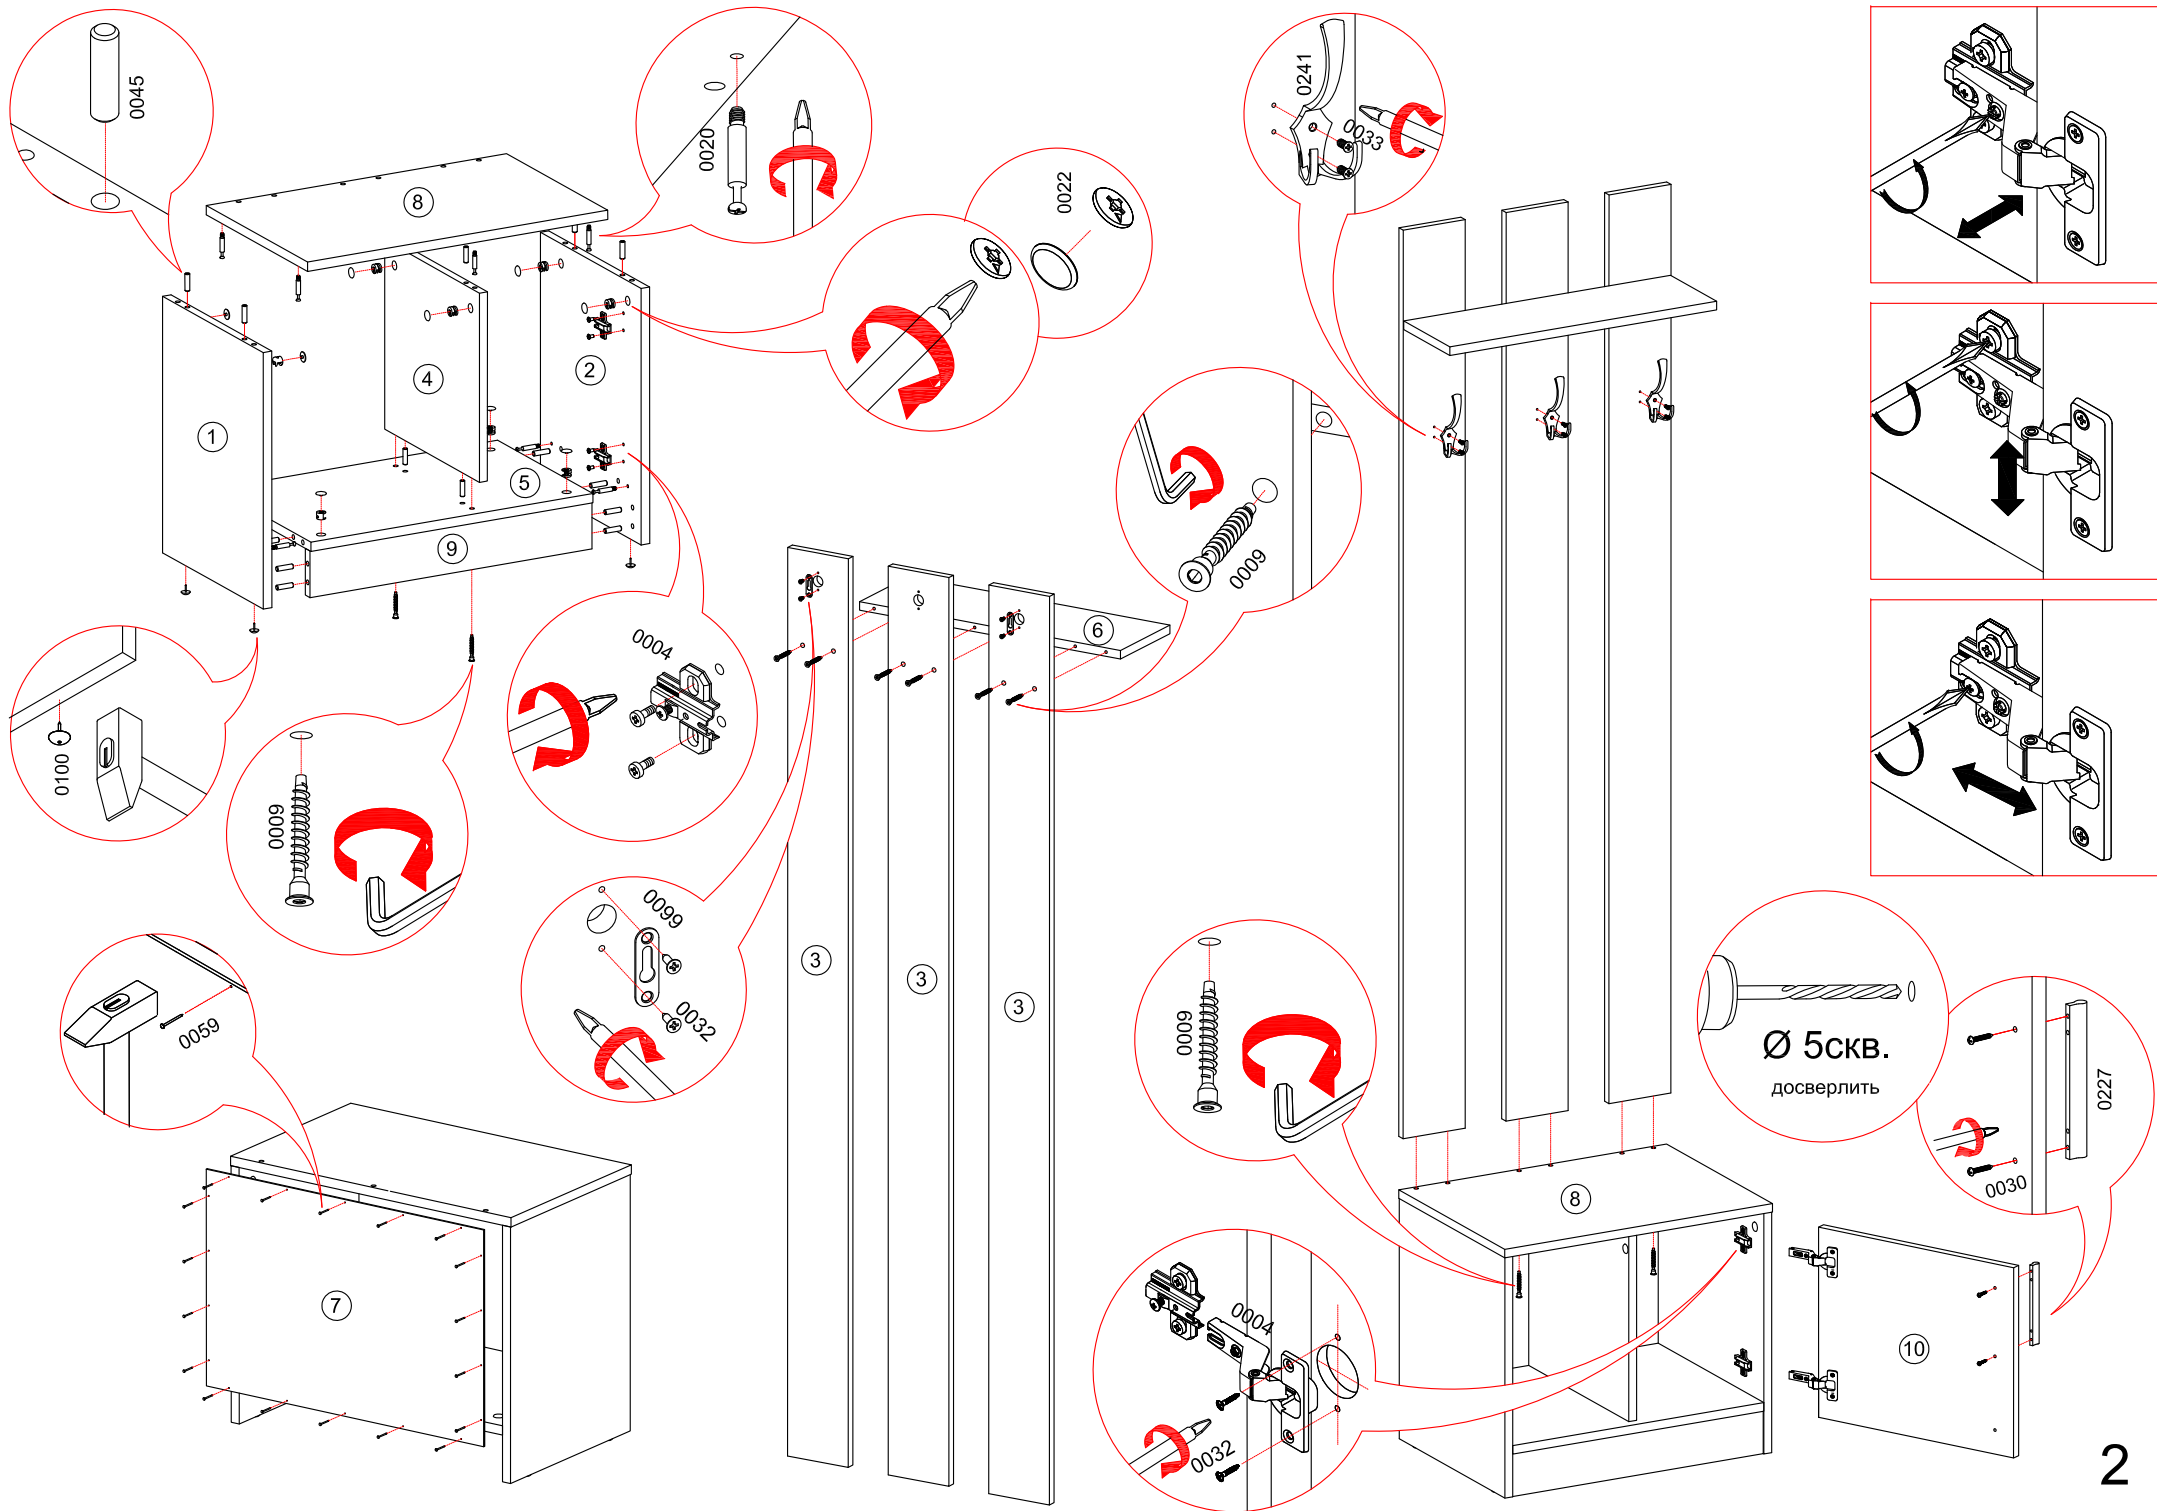

Тумба с вешалкой "ЛОФТ" СТЛ.235.03

Дверь может быть навешана как на левую так и на правую сторону

Поз	Размер	Кол-во	Упаковка
1	450x389x16	1	пакет 1
2	450x389x16	1	пакет 1
3	1700x126x16	3	пакет 2
4	354x389x16	1	пакет 1
5	510x389x16	1	пакет 1

Поз	Размер	Кол-во	Упаковка
6	542x170x16	1	пакет 1
7	380x536x3	1	пакет 1
8	544x390x16	1	пакет 1
9	510x80x16	1	пакет 1
10	348x504x16	1	пакет 1

Ø 5 скв.
досверлить

0227

0030