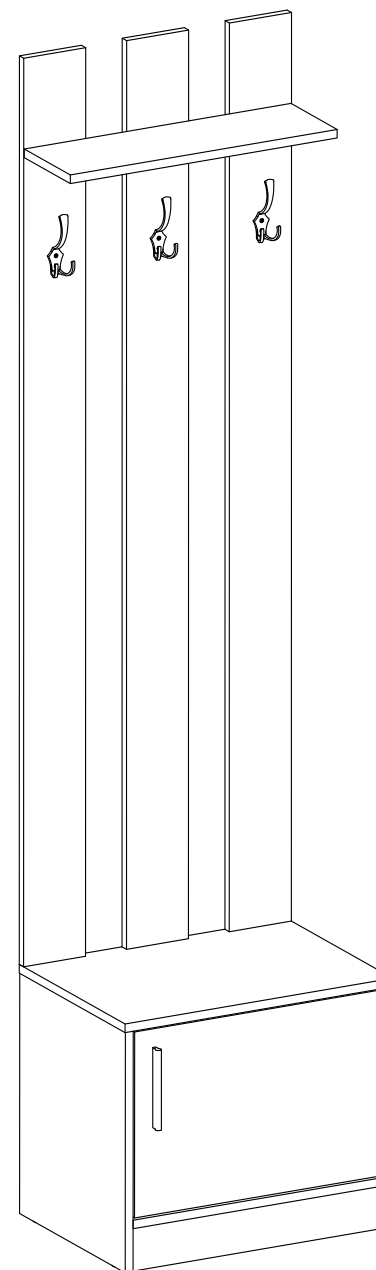

Тумба с вешалкой "ЛОФТ" СТЛ.235.03

Дверь может быть навешана как на левую так и на правую сторону

Поз	Размер	Кол-во	Упаковка
1	450x389x16	1	пакет 1
2	450x389x16	1	пакет 1
3	1700x126x16	3	пакет 2
4	354x389x16	1	пакет 1
5	510x389x16	1	пакет 1

Поз	Размер	Кол-во	Упаковка
6	542x170x16	1	пакет 1
7	380x536x3	1	пакет 1
8	544x390x16	1	пакет 1
9	510x80x16	1	пакет 1
10	348x504x16	1	пакет 1

Ø 5 скв.
досверлить

0227

0030