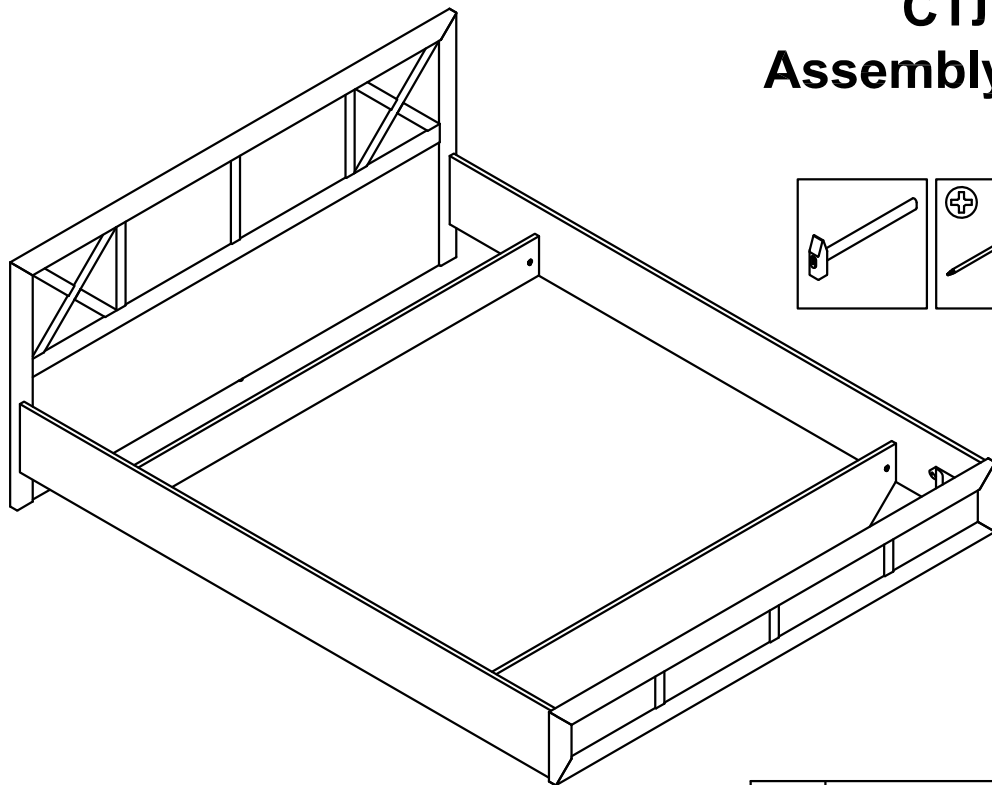

169.

ЛОЗАННА Кровать 2х спальная СТЛ.223.05 Assembly instructions

№	Размеры	Кол.	№ пакета
1	1610x246x16	1	1
2	1610x128x16	1	1
3	1662x228x28	1	3
4	1662x800x28	1	2
5	2010x224x16	1	1
6	2010x224x16	1	1

0033	0211	0009	0009	0220	0045	0022	0020	0022	0100
									
4x16	6,3x13								
<u>20шт.</u>	<u>8шт.</u>	<u>4шт.</u>	<u>4шт.</u>	<u>2шт.</u>	<u>16шт.</u>	<u>8шт.</u>	<u>8шт.</u>	<u>8шт.</u>	<u>6шт.</u>