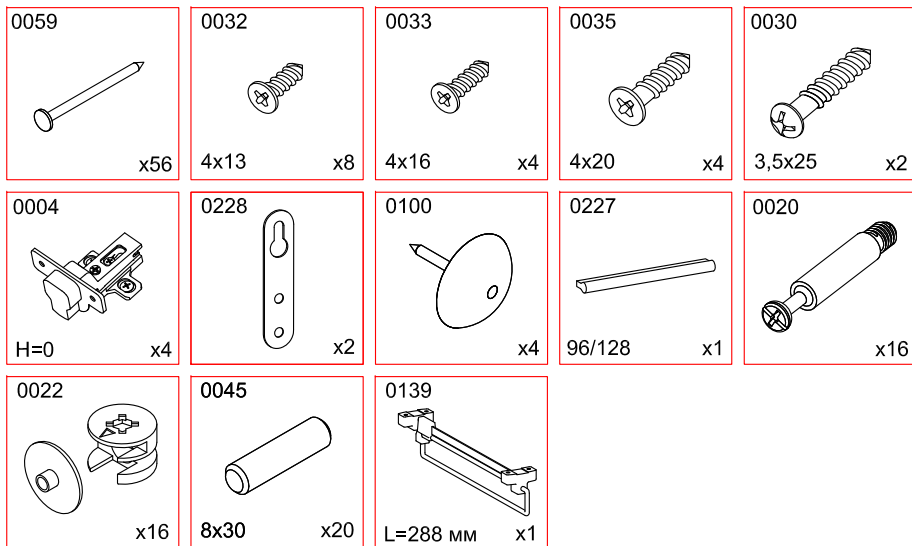

Шкаф (универсальный) "ЛОФТ"

СТЛ.235.02

Дверь может быть навешана как на левую так и на правую сторону

Поз	Размер	Кол-во	Упаковка
1	2166x389x16	1	пакет 1
2	2166x389x16	1	пакет 1
3	510x389x16	1	пакет 1
4	510x371x16	2	пакет 1
5	2096x536x3	1	пакет 1
6	544x390x16	1	пакет 1
7	510x80x16	1	пакет 1
8	2064x504x16	1	пакет 1