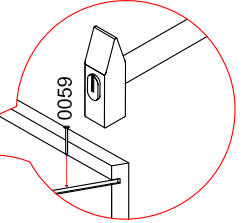

Может быть собран как в левом так и в правом исполнении

Ø 8скв.
досверлить в зависимости от исполнения стола

4x

4x

4x

4x

МОДЕРН (СТИЛЬ)	СТЛ.327.06
МОДЕРН (ТЕХНО)	СТЛ.328.06
МОДЕРН (АБРИС)	СТЛ.329.06

* - Фасады приобретаются отдельным комплектом.