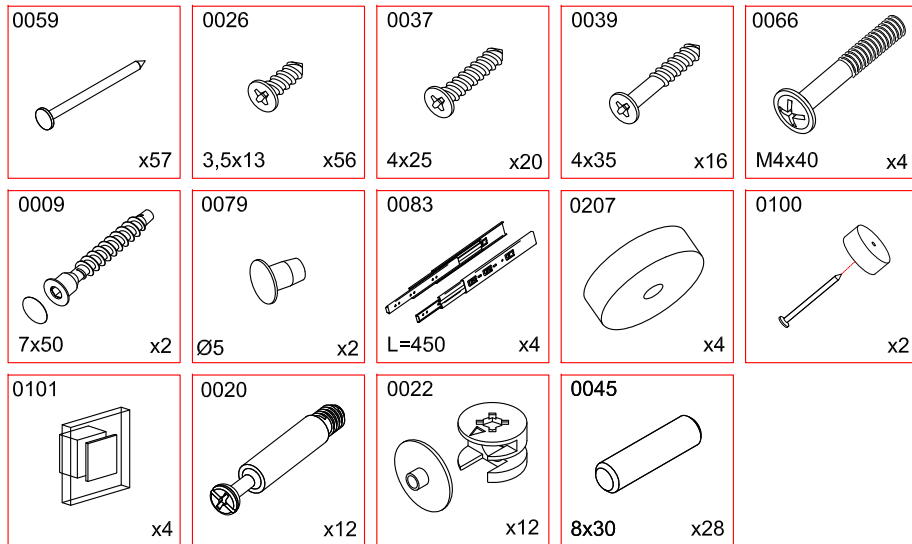

Корпус стола (универсального) "МОДЕРН"
СТЛ.322.07

169.**RU**

Поз.	Размер	Кол-во	Упаковка	Поз.	Размер	Кол-во	Упаковка
1	718x506x16	1	пакет 1	7	1212x586x16	1	пакет 1
2	718x506x16	1	пакет 1	8	468x90x16	1	пакет 1
3	730x506x16	1	пакет 1	9	412x90x16	4	пакет 1
4	680x236x16	1	пакет 1	10	412x90x16	4	пакет 1
5	468x505x16	1	пакет 1	11	450x106x16	8	пакет 1
6	712x495x3	1	пакет 1	12	426x446x3	4	пакет 1

Может быть собран как в левом так и в правом исполнении

Ø 8скв.
досверлить в зависимости от исполнения стола

4x

4x

4x

4x

МОДЕРН (СТИЛЬ)	СТЛ.327.06
МОДЕРН (ТЕХНО)	СТЛ.328.06
МОДЕРН (АБРИС)	СТЛ.329.06

* - Фасады приобретаются отдельным комплектом.