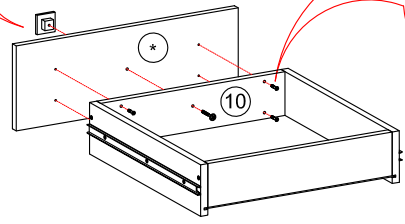

Может быть собран как в левом так и в правом исполнении

Ø 8скв.
досверлить в зависимости от исполнения стола

4x

4x

4x

4x

МОДЕРН (СТИЛЬ)	СТЛ.327.06
МОДЕРН (ТЕХНО)	СТЛ.328.06
МОДЕРН (АБРИС)	СТЛ.329.06

* - Фасады приобретаются отдельным комплектом.