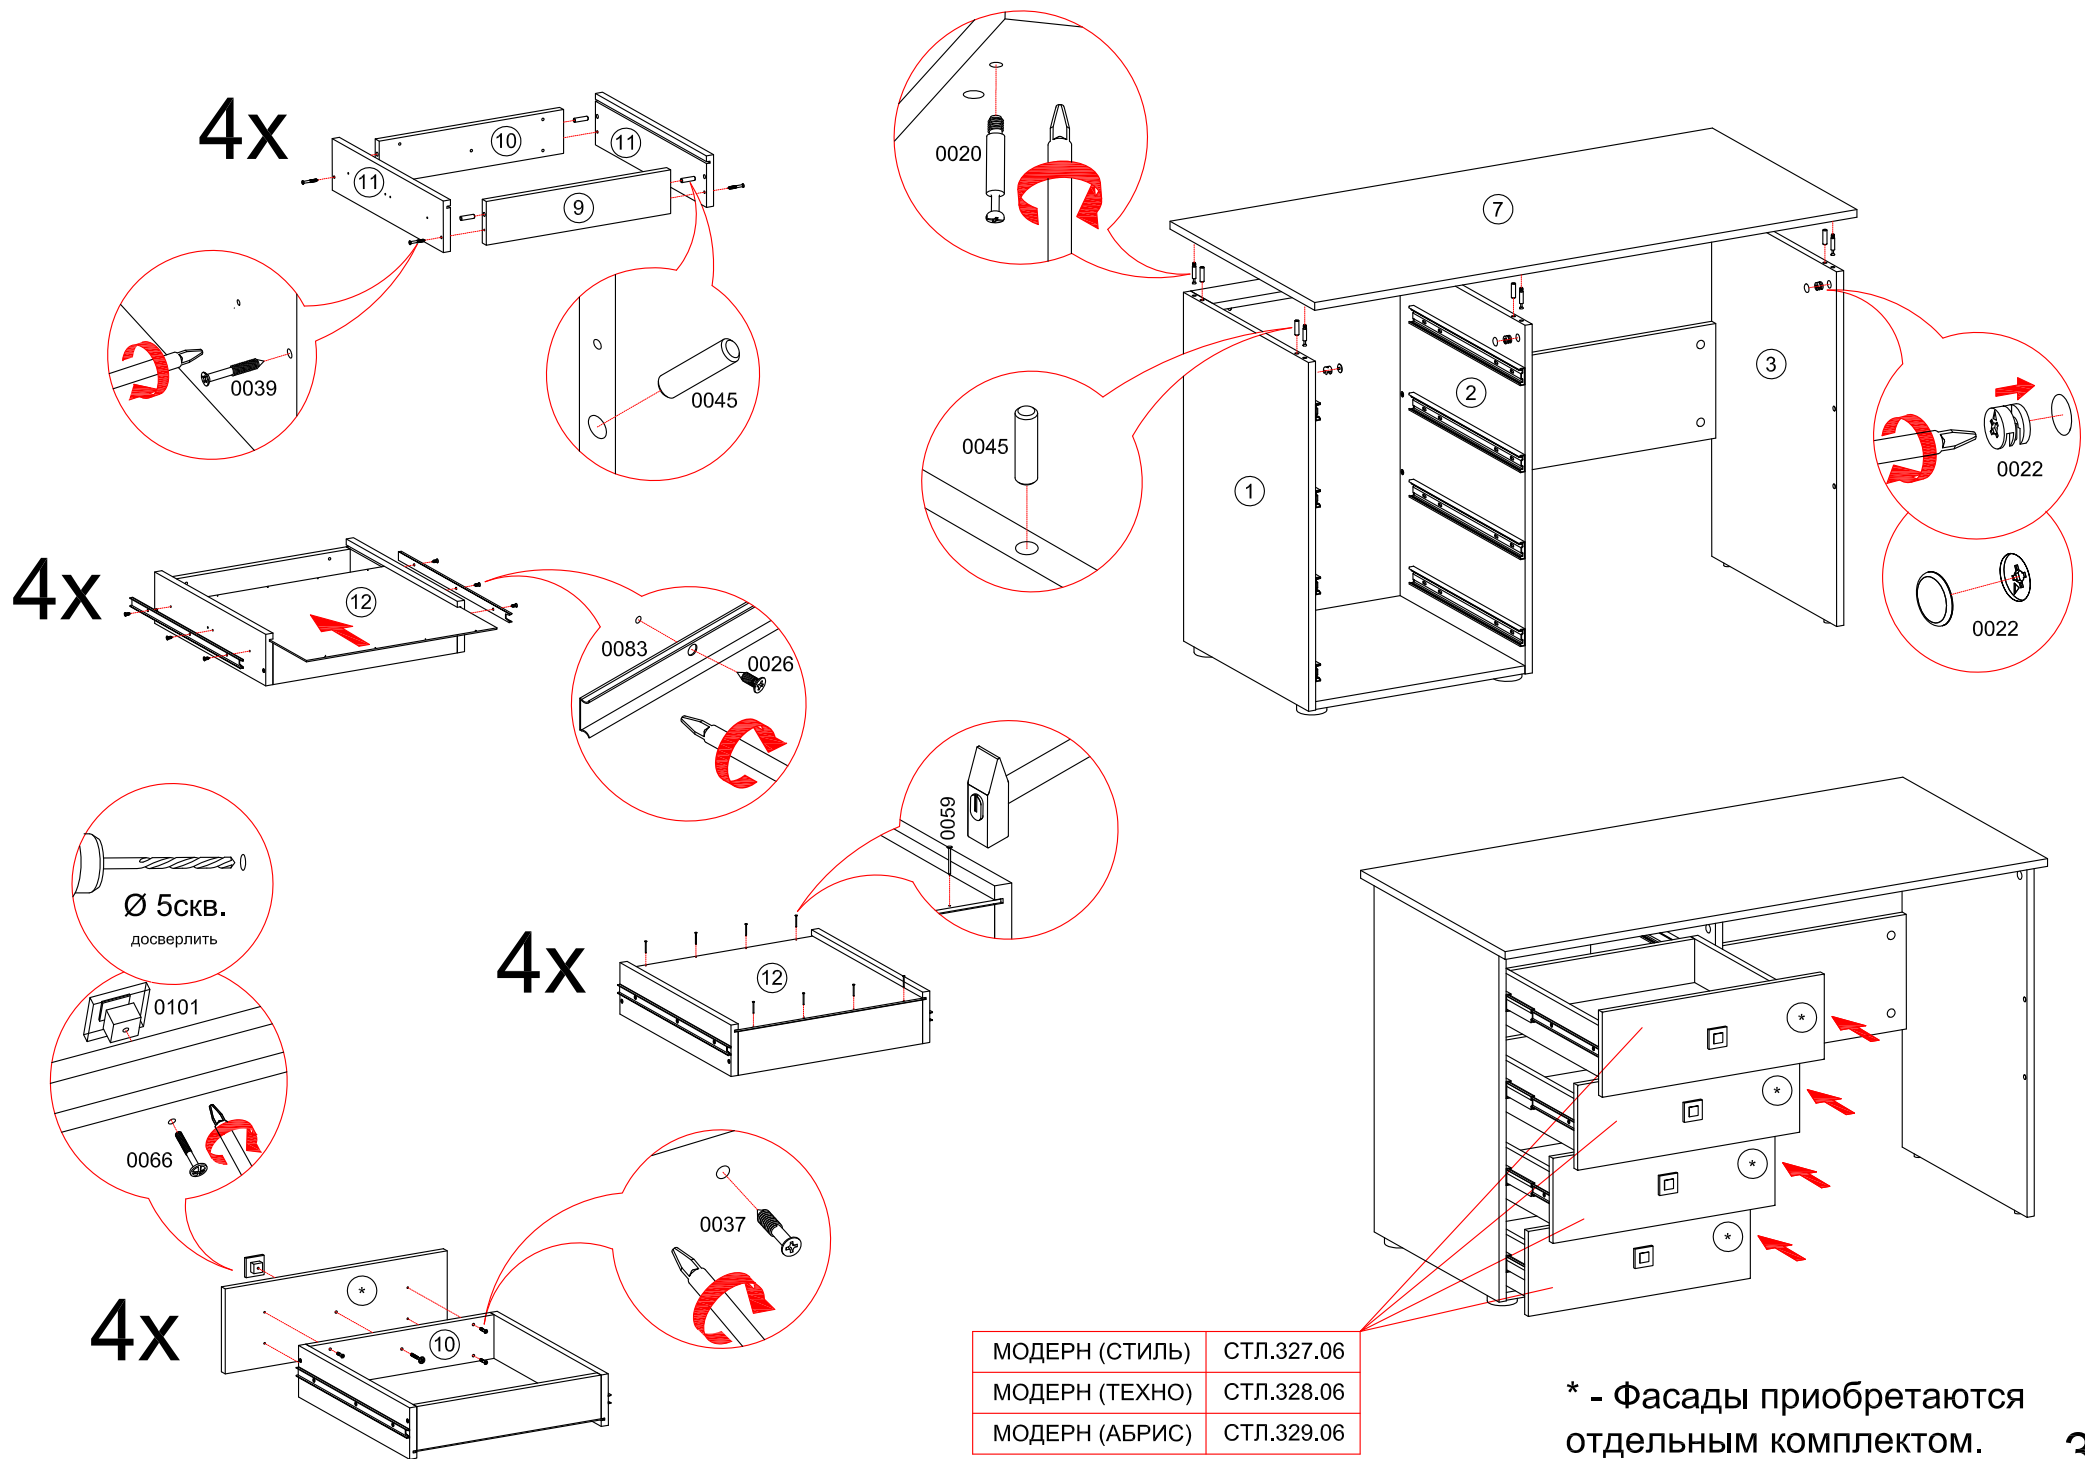

Корпус стола (универсального) "МОДЕРН"
СТЛ.322.07

169.**RU**

Поз.	Размер	Кол-во	Упаковка	Поз.	Размер	Кол-во	Упаковка
1	718x506x16	1	пакет 1	7	1212x586x16	1	пакет 1
2	718x506x16	1	пакет 1	8	468x90x16	1	пакет 1
3	730x506x16	1	пакет 1	9	412x90x16	4	пакет 1
4	680x236x16	1	пакет 1	10	412x90x16	4	пакет 1
5	468x505x16	1	пакет 1	11	450x106x16	8	пакет 1
6	712x495x3	1	пакет 1	12	426x446x3	4	пакет 1

Может быть собран как в левом так и в правом исполнении

Ø 8скв.
досверлить в зависимости от исполнения стола

4x

4x

4x

4x

МОДЕРН (СТИЛЬ)	СТЛ.327.06
МОДЕРН (ТЕХНО)	СТЛ.328.06
МОДЕРН (АБРИС)	СТЛ.329.06

* - Фасады приобретаются отдельным комплектом.