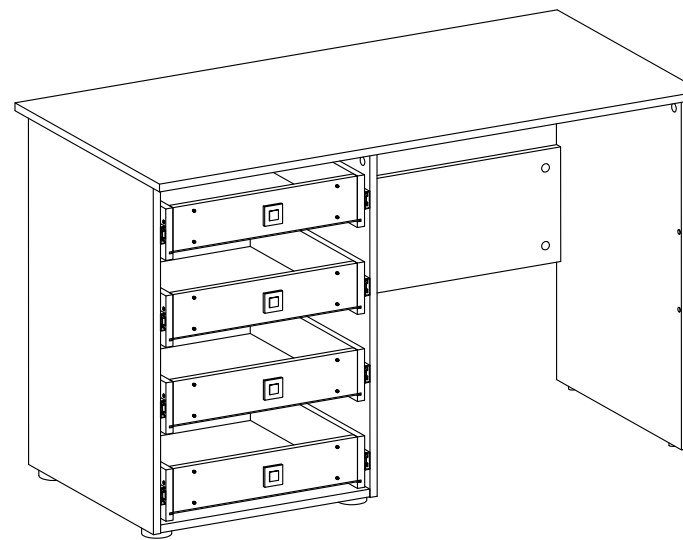

Корпус стола (универсального) "МОДЕРН"
СТЛ.322.07

169.**RU**

Поз.	Размер	Кол-во	Упаковка	Поз.	Размер	Кол-во	Упаковка
1	718x506x16	1	пакет 1	7	1212x586x16	1	пакет 1
2	718x506x16	1	пакет 1	8	468x90x16	1	пакет 1
3	730x506x16	1	пакет 1	9	412x90x16	4	пакет 1
4	680x236x16	1	пакет 1	10	412x90x16	4	пакет 1
5	468x505x16	1	пакет 1	11	450x106x16	8	пакет 1
6	712x495x3	1	пакет 1	12	426x446x3	4	пакет 1

Может быть собран как в левом так и в правом исполнении

Ø 8скв.
досверлить в зависимости от исполнения стола

4x

4x

4x

4x

МОДЕРН (СТИЛЬ)	СТЛ.327.06
МОДЕРН (ТЕХНО)	СТЛ.328.06
МОДЕРН (АБРИС)	СТЛ.329.06

* - Фасады приобретаются отдельным комплектом.