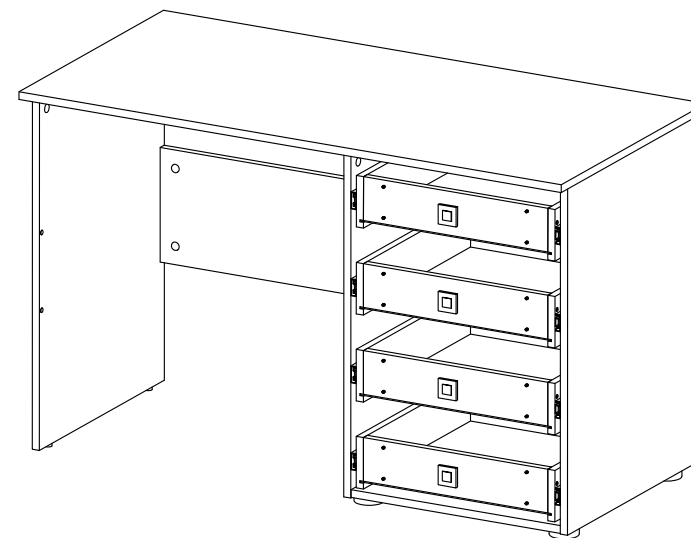

Корпус стола (универсального) "МОДЕРН"
СТЛ.322.07

169.**RU**

Поз.	Размер	Кол-во	Упаковка	Поз.	Размер	Кол-во	Упаковка
1	718x506x16	1	пакет 1	7	1212x586x16	1	пакет 1
2	718x506x16	1	пакет 1	8	468x90x16	1	пакет 1
3	730x506x16	1	пакет 1	9	412x90x16	4	пакет 1
4	680x236x16	1	пакет 1	10	412x90x16	4	пакет 1
5	468x505x16	1	пакет 1	11	450x106x16	8	пакет 1
6	712x495x3	1	пакет 1	12	426x446x3	4	пакет 1

Может быть собран как в левом так и в правом исполнении

Ø 8скв.
досверлить в зависимости от исполнения стола

4x

4x

4x

4x

МОДЕРН (СТИЛЬ)	СТЛ.327.06
МОДЕРН (ТЕХНО)	СТЛ.328.06
МОДЕРН (АБРИС)	СТЛ.329.06

* - Фасады приобретаются отдельным комплектом.