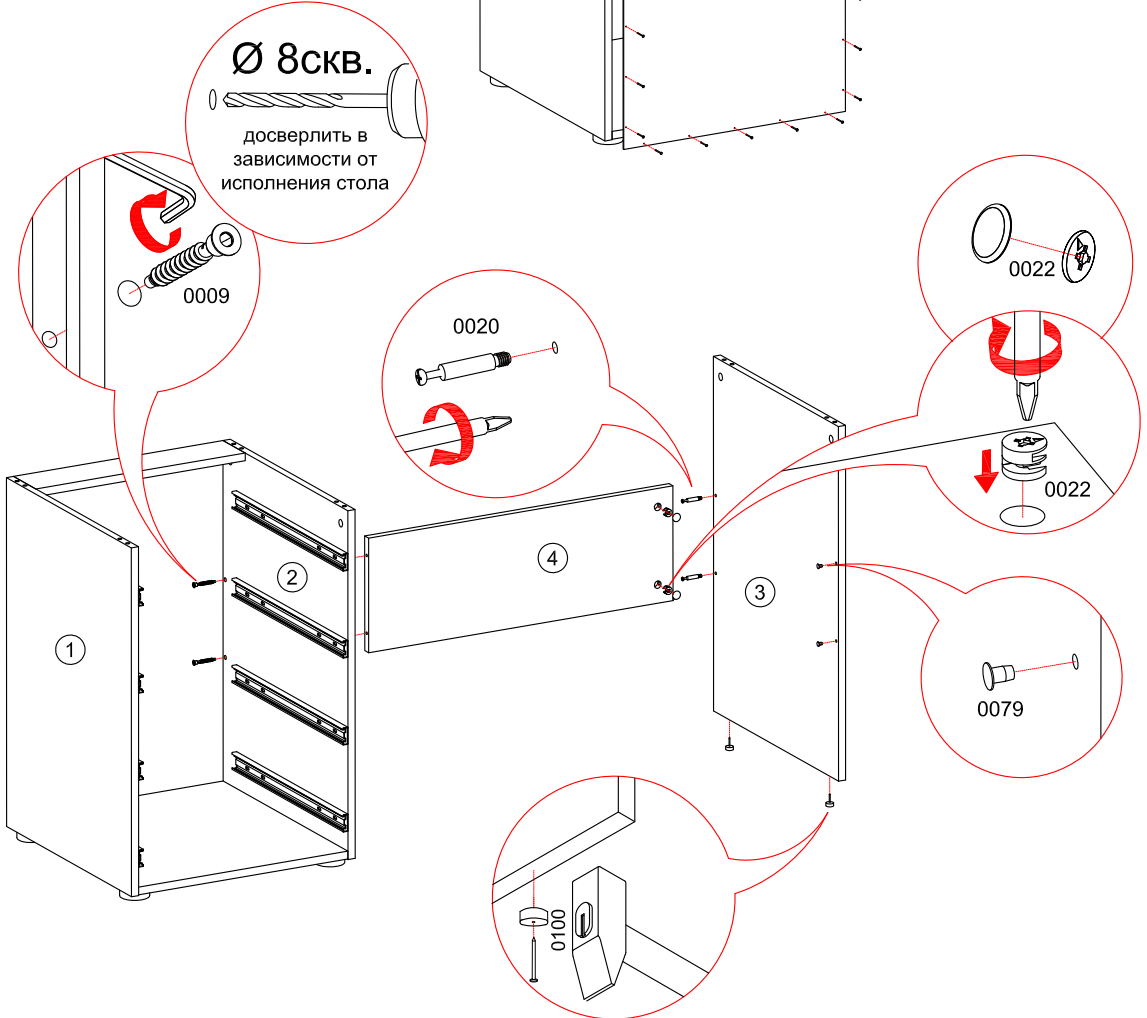

Корпус стола (универсального) "МОДЕРН"
СТЛ.322.07

169.**RU**

Поз.	Размер	Кол-во	Упаковка	Поз.	Размер	Кол-во	Упаковка
1	718x506x16	1	пакет 1	7	1212x586x16	1	пакет 1
2	718x506x16	1	пакет 1	8	468x90x16	1	пакет 1
3	730x506x16	1	пакет 1	9	412x90x16	4	пакет 1
4	680x236x16	1	пакет 1	10	412x90x16	4	пакет 1
5	468x505x16	1	пакет 1	11	450x106x16	8	пакет 1
6	712x495x3	1	пакет 1	12	426x446x3	4	пакет 1

Может быть собран как в левом так и в правом исполнении

Ø 8скв.
досверлить в зависимости от исполнения стола

4x

4x

4x

4x

МОДЕРН (СТИЛЬ)	СТЛ.327.06
МОДЕРН (ТЕХНО)	СТЛ.328.06
МОДЕРН (АБРИС)	СТЛ.329.06

* - Фасады приобретаются отдельным комплектом.