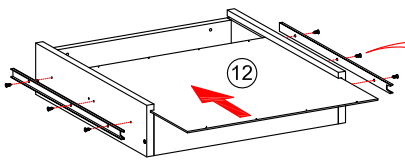

Может быть собран как в левом так и в правом исполнении

Ø 8скв.
досверлить в зависимости от исполнения стола

4x

4x

4x

4x

МОДЕРН (СТИЛЬ)	СТЛ.327.06
МОДЕРН (ТЕХНО)	СТЛ.328.06
МОДЕРН (АБРИС)	СТЛ.329.06

* - Фасады приобретаются отдельным комплектом.