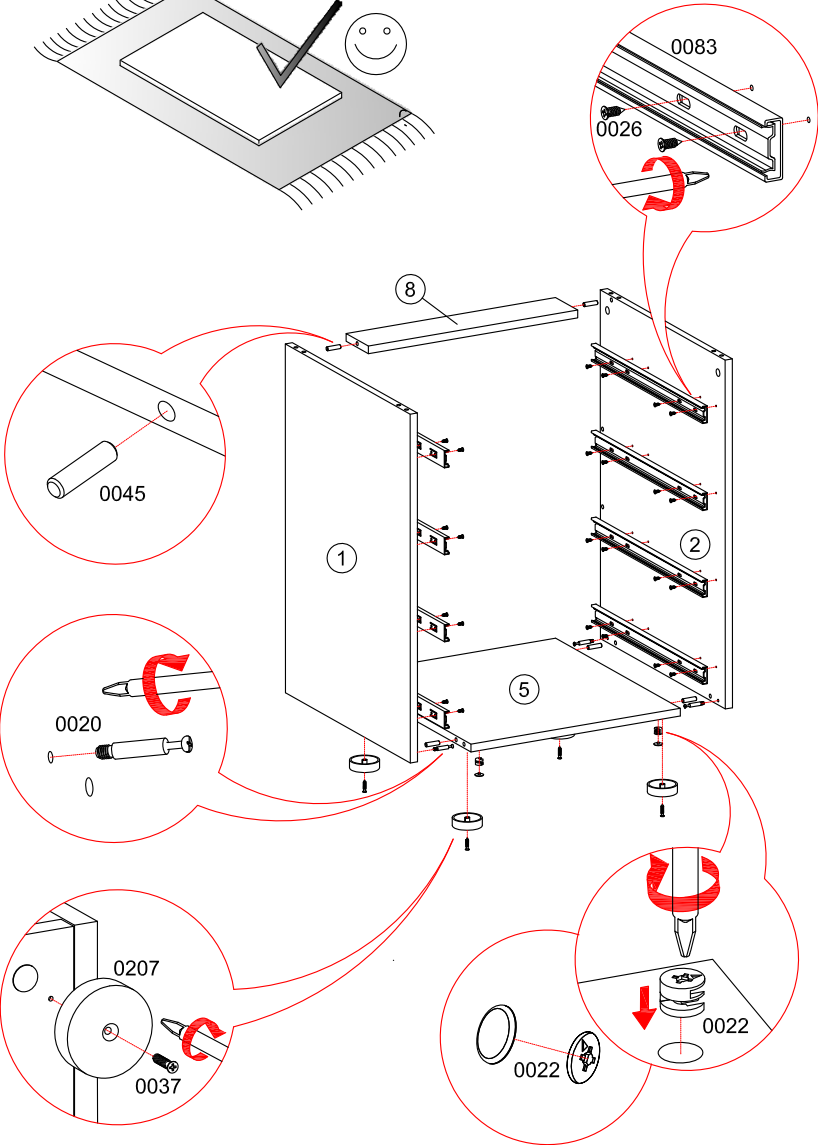

Корпус стола (универсального) "МОДЕРН"
СТЛ.322.07

169.**RU**

Поз.	Размер	Кол-во	Упаковка	Поз.	Размер	Кол-во	Упаковка
1	718x506x16	1	пакет 1	7	1212x586x16	1	пакет 1
2	718x506x16	1	пакет 1	8	468x90x16	1	пакет 1
3	730x506x16	1	пакет 1	9	412x90x16	4	пакет 1
4	680x236x16	1	пакет 1	10	412x90x16	4	пакет 1
5	468x505x16	1	пакет 1	11	450x106x16	8	пакет 1
6	712x495x3	1	пакет 1	12	426x446x3	4	пакет 1

Может быть собран как в левом так и в правом исполнении

Ø 8скв.
досверлить в зависимости от исполнения стола

4x

4x

4x

4x

МОДЕРН (СТИЛЬ)	СТЛ.327.06
МОДЕРН (ТЕХНО)	СТЛ.328.06
МОДЕРН (АБРИС)	СТЛ.329.06

* - Фасады приобретаются отдельным комплектом.