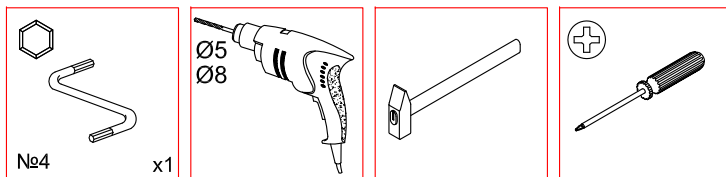

Корпус стола (универсального) "МОДЕРН"
СТЛ.322.07

169.**RU**

Поз.	Размер	Кол-во	Упаковка	Поз.	Размер	Кол-во	Упаковка
1	718x506x16	1	пакет 1	7	1212x586x16	1	пакет 1
2	718x506x16	1	пакет 1	8	468x90x16	1	пакет 1
3	730x506x16	1	пакет 1	9	412x90x16	4	пакет 1
4	680x236x16	1	пакет 1	10	412x90x16	4	пакет 1
5	468x505x16	1	пакет 1	11	450x106x16	8	пакет 1
6	712x495x3	1	пакет 1	12	426x446x3	4	пакет 1

Может быть собран как в левом так и в правом исполнении

Ø 8скв.
досверлить в зависимости от исполнения стола

4x

4x

4x

4x

МОДЕРН (СТИЛЬ)	СТЛ.327.06
МОДЕРН (ТЕХНО)	СТЛ.328.06
МОДЕРН (АБРИС)	СТЛ.329.06

* - Фасады приобретаются отдельным комплектом.