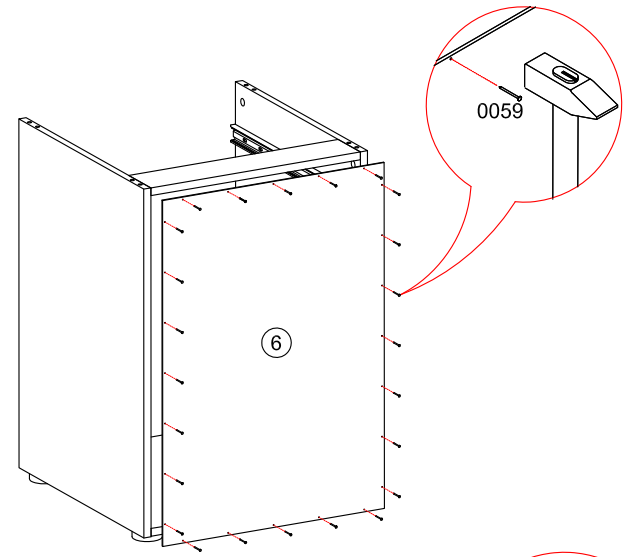

Корпус стола (универсального) "МОДЕРН"
СТЛ.322.07

169.**RU**

Поз.	Размер	Кол-во	Упаковка	Поз.	Размер	Кол-во	Упаковка
1	718x506x16	1	пакет 1	7	1212x586x16	1	пакет 1
2	718x506x16	1	пакет 1	8	468x90x16	1	пакет 1
3	730x506x16	1	пакет 1	9	412x90x16	4	пакет 1
4	680x236x16	1	пакет 1	10	412x90x16	4	пакет 1
5	468x505x16	1	пакет 1	11	450x106x16	8	пакет 1
6	712x495x3	1	пакет 1	12	426x446x3	4	пакет 1

Может быть собран как в левом так и в правом исполнении

Ø 8скв.
досверлить в зависимости от исполнения стола

4x

4x

4x

4x

МОДЕРН (СТИЛЬ)	СТЛ.327.06
МОДЕРН (ТЕХНО)	СТЛ.328.06
МОДЕРН (АБРИС)	СТЛ.329.06

* - Фасады приобретаются отдельным комплектом.