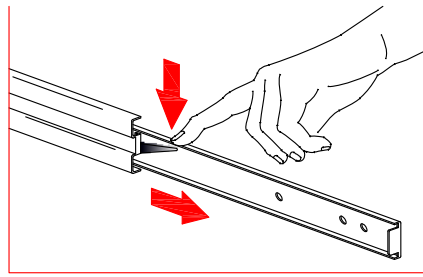

Корпус стола (универсального) "МОДЕРН"
СТЛ.322.07

169.**RU**

Поз.	Размер	Кол-во	Упаковка	Поз.	Размер	Кол-во	Упаковка
1	718x506x16	1	пакет 1	7	1212x586x16	1	пакет 1
2	718x506x16	1	пакет 1	8	468x90x16	1	пакет 1
3	730x506x16	1	пакет 1	9	412x90x16	4	пакет 1
4	680x236x16	1	пакет 1	10	412x90x16	4	пакет 1
5	468x505x16	1	пакет 1	11	450x106x16	8	пакет 1
6	712x495x3	1	пакет 1	12	426x446x3	4	пакет 1

Может быть собран как в левом так и в правом исполнении

Ø 8скв.
досверлить в зависимости от исполнения стола

4x

4x

4x

4x

МОДЕРН (СТИЛЬ)	СТЛ.327.06
МОДЕРН (ТЕХНО)	СТЛ.328.06
МОДЕРН (АБРИС)	СТЛ.329.06

* - Фасады приобретаются отдельным комплектом.