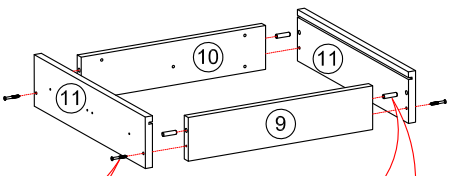

Корпус стола (универсального) "МОДЕРН"
СТЛ.322.07

169.**RU**

Поз.	Размер	Кол-во	Упаковка	Поз.	Размер	Кол-во	Упаковка
1	718x506x16	1	пакет 1	7	1212x586x16	1	пакет 1
2	718x506x16	1	пакет 1	8	468x90x16	1	пакет 1
3	730x506x16	1	пакет 1	9	412x90x16	4	пакет 1
4	680x236x16	1	пакет 1	10	412x90x16	4	пакет 1
5	468x505x16	1	пакет 1	11	450x106x16	8	пакет 1
6	712x495x3	1	пакет 1	12	426x446x3	4	пакет 1

Может быть собран как в левом так и в правом исполнении

Ø 8скв.
досверлить в зависимости от исполнения стола

4x

4x

4x

4x

МОДЕРН (СТИЛЬ)	СТЛ.327.06
МОДЕРН (ТЕХНО)	СТЛ.328.06
МОДЕРН (АБРИС)	СТЛ.329.06

* - Фасады приобретаются отдельным комплектом.