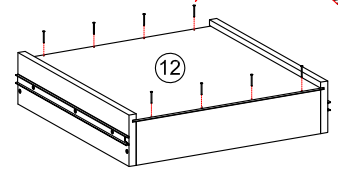

Может быть собран как в левом так и в правом исполнении

Ø 8скв.
досверлить в зависимости от исполнения стола

4x

4x

4x

4x

МОДЕРН (СТИЛЬ)	СТЛ.327.06
МОДЕРН (ТЕХНО)	СТЛ.328.06
МОДЕРН (АБРИС)	СТЛ.329.06

* - Фасады приобретаются отдельным комплектом.