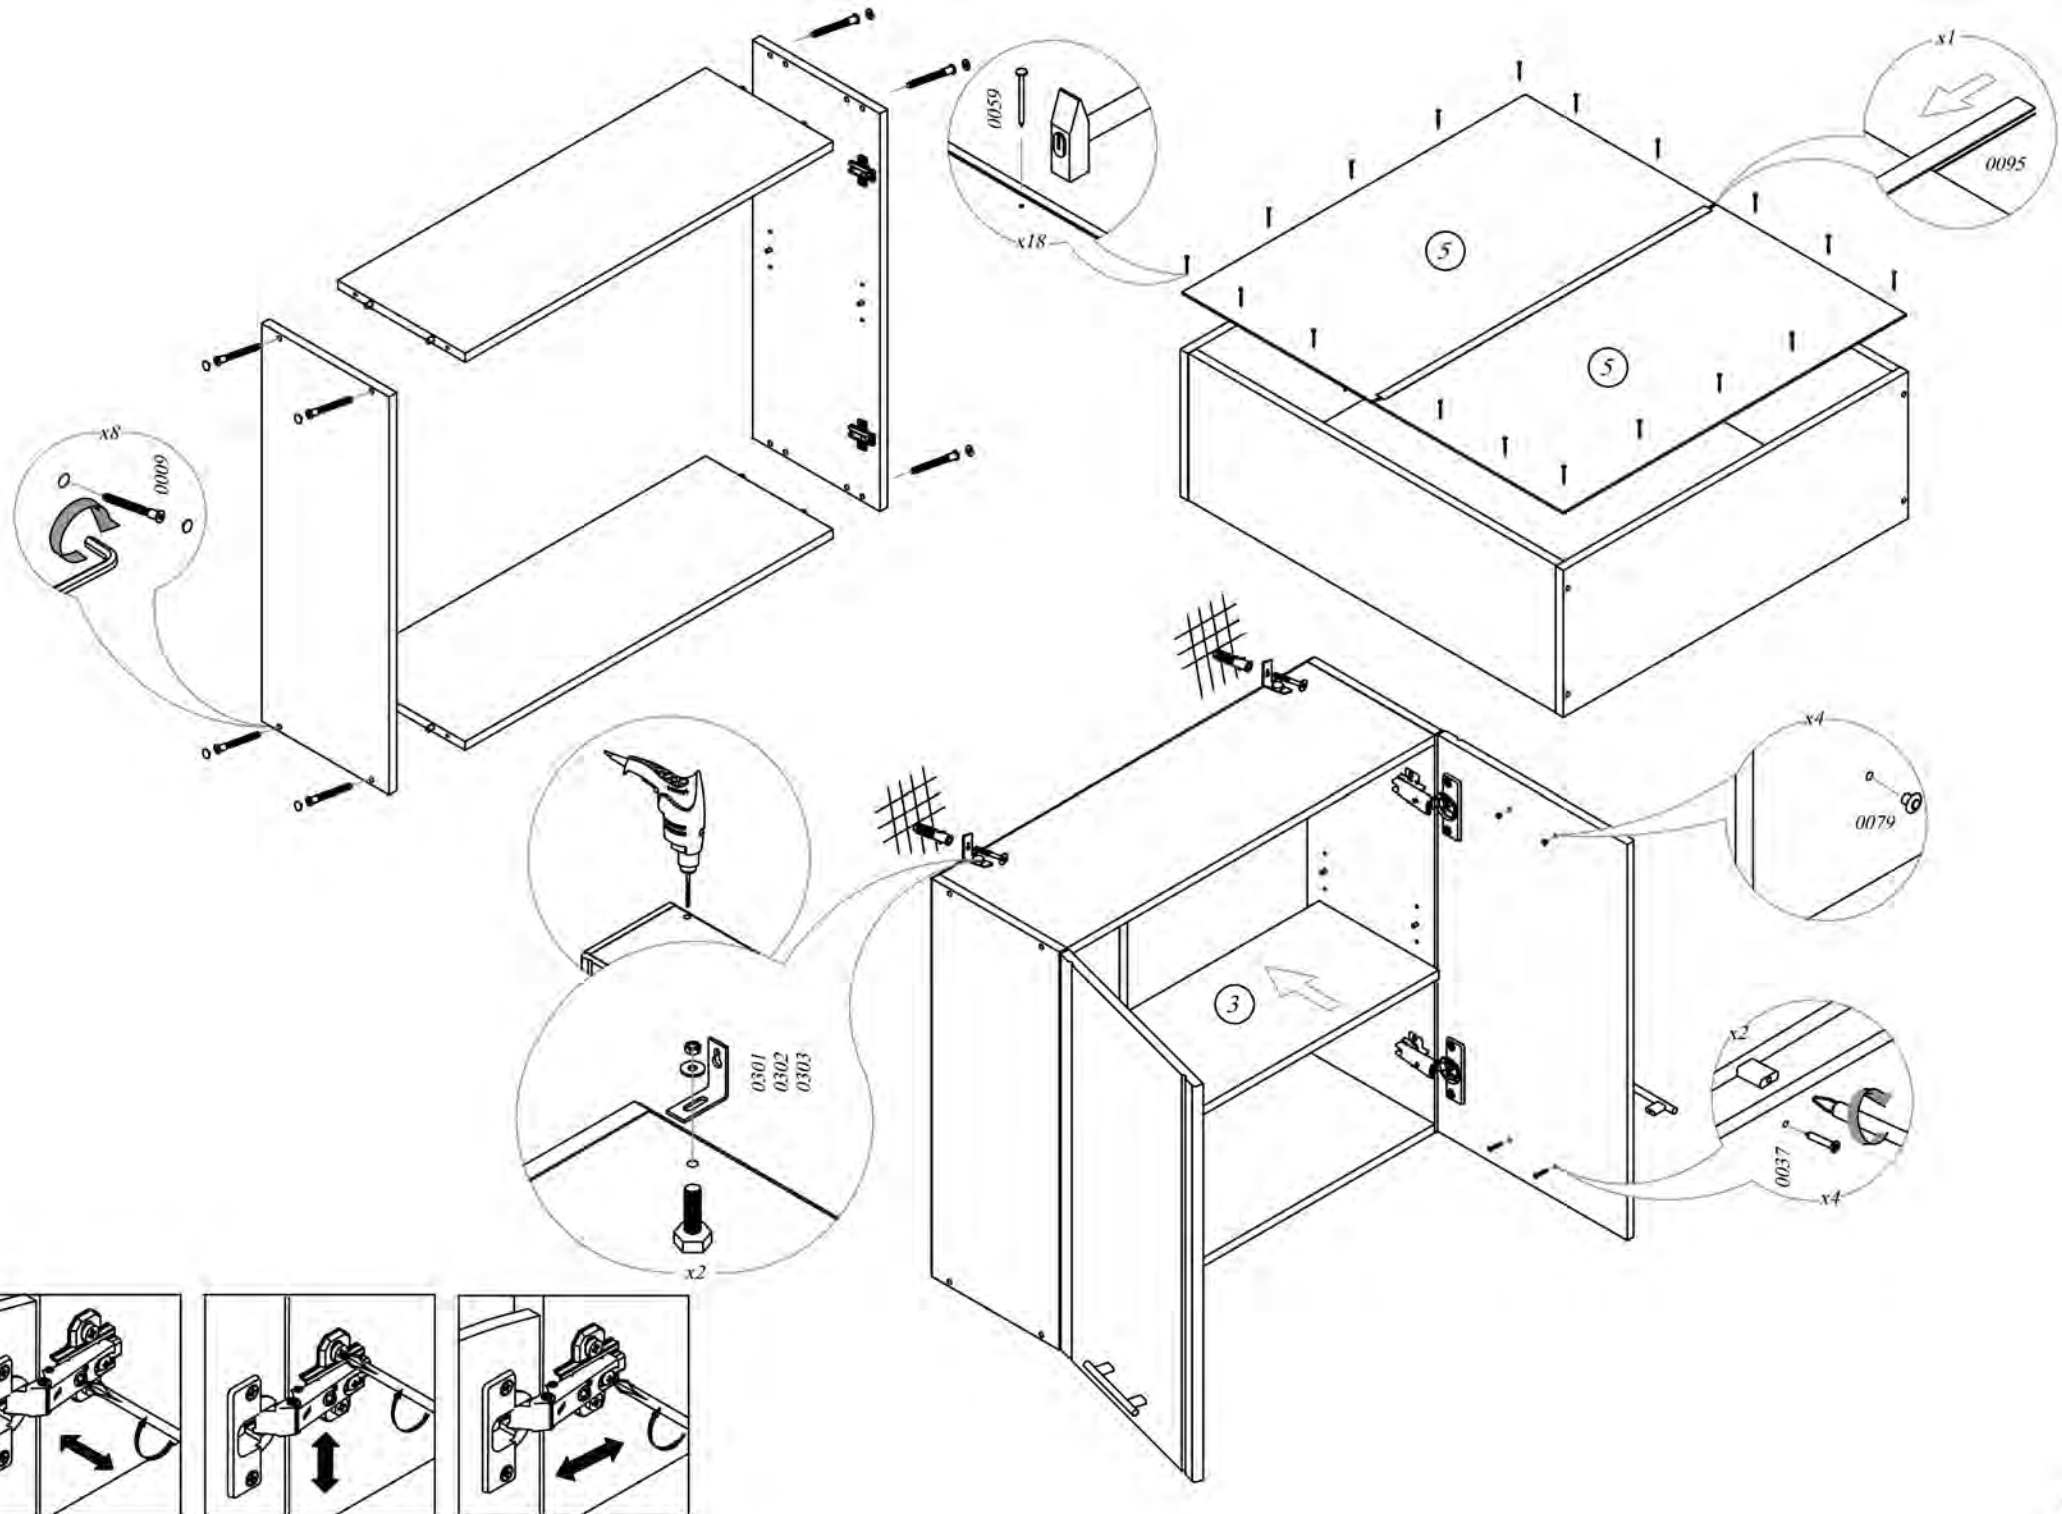

Шкаф-сушка навесной СТЛ.094.03

Поз.	Размер	Кол-во	Упаковка
1	720x266x16	2	Пакет 2
2	568x266x16	2	Пакет 2
3	716x596x16	1	Пакет 4
4	716x596x3.2	1	Пакет 4

Шкаф навесной СТЛ.094.04

Поз.	Размер	Кол-во	Упаковка
1	720x266x16	2	Пакет 2
2	768x266x16	2	Пакет 2
3	767x250x16	1	Пакет 1
4	716x396x16	2	Пакет 3
5	716x396x3.2	2	Пакет 3