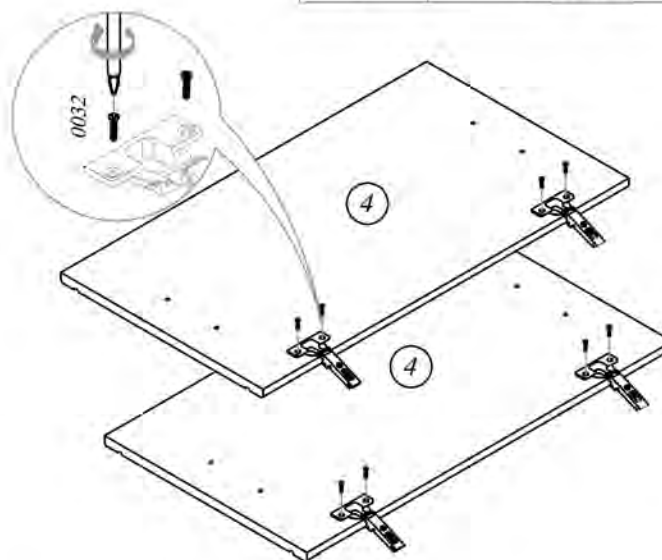

Шкаф-сушка навесной СТЛ.094.03

Поз.	Размер	Кол-во	Упаковка
1	720x266x16	2	Пакет 2
2	568x266x16	2	Пакет 2
3	716x596x16	1	Пакет 4
4	716x596x3.2	1	Пакет 4

Шкаф навесной СТЛ.094.04

Поз.	Размер	Кол-во	Упаковка
1	720x266x16	2	Пакет 2
2	768x266x16	2	Пакет 2
3	767x250x16	1	Пакет 1
4	716x396x16	2	Пакет 3
5	716x396x3.2	2	Пакет 3

Шкаф навесной СТЛ.094.05

Поз.	Размер	Кол-во	Упаковка
1	360x266x16	2	Пакет 2
2	568x266x16	2	Пакет 2
3	356x596x16	1	Пакет 3
4	356x596x3.2	1	Пакет 4