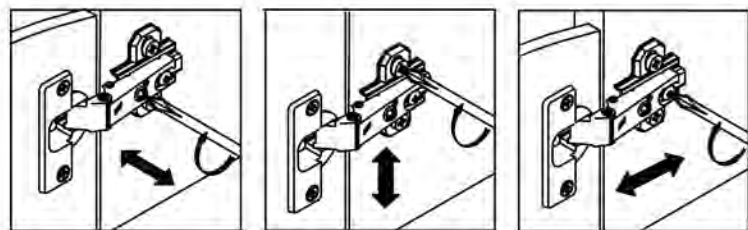

Шкаф-сушка навесной СТЛ.094.03

Поз.	Размер	Кол-во	Упаковка
1	720x266x16	2	Пакет 2
2	568x266x16	2	Пакет 2
3	716x596x16	1	Пакет 4
4	716x596x3.2	1	Пакет 4

Шкаф навесной СТЛ.094.04

Поз.	Размер	Кол-во	Упаковка
1	720x266x16	2	Пакет 2
2	768x266x16	2	Пакет 2
3	767x250x16	1	Пакет 1
4	716x396x16	2	Пакет 3
5	716x396x3.2	2	Пакет 3