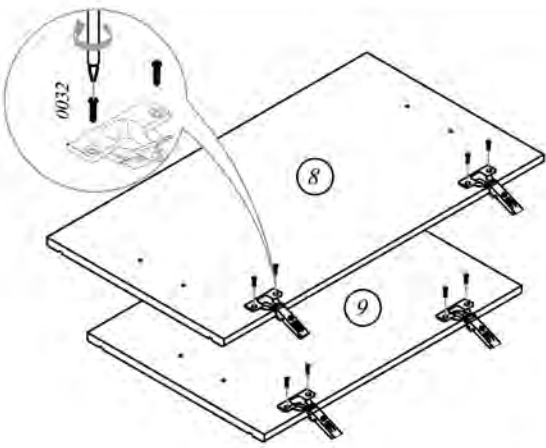

МЕБЕЛЬ 169.RU

Тумба напольная под мойку

СТЛ.094.01

Поз.	Размер	Кол-во	Упаковка
1	804x426x16	1	Пакет 1
2	804x426x16	1	Пакет 1
3	568x426x16	1	Пакет 1
4	568x84x16	2	Пакет 1
5	568x84x16	1	Пакет 1
6	716x596x16	1	Пакет 4
7	100x596x3.2	1	Пакет 4

Тумба напольная с ящиком

СТЛ.094.02

Поз.	Размер	Кол-во	Упаковка
1	804x426x16	1	Пакет 1
2	804x426x16	1	Пакет 1
3	687x426x16	1	Пакет 1
4	768x426x16	1	Пакет 1
5	768x84x16	2	Пакет 1
6	768x84x16	1	Пакет 1
7	375x416x16	2	Пакет 1
8	716x396x16	1	Пакет 3
9	576x396x16	1	Пакет 3
10	136x396x16	1	Пакет 3
12	400x86x16	2	Пакет 1
13	318x70x16	1	Пакет 1
14	318x70x16	1	Пакет 1
15	398x332x3.2	1	Пакет 4
16	716x396x3.2	2	Пакет 3

Шкаф-сушка навесной СТЛ.094.03

Поз.	Размер	Кол-во	Упаковка
1	720x266x16	2	Пакет 2
2	568x266x16	2	Пакет 2
3	716x596x16	1	Пакет 4
4	716x596x3.2	1	Пакет 4

Шкаф навесной СТЛ.094.04

Поз.	Размер	Кол-во	Упаковка
1	720x266x16	2	Пакет 2
2	768x266x16	2	Пакет 2
3	767x250x16	1	Пакет 1
4	716x396x16	2	Пакет 3
5	716x396x3.2	2	Пакет 3