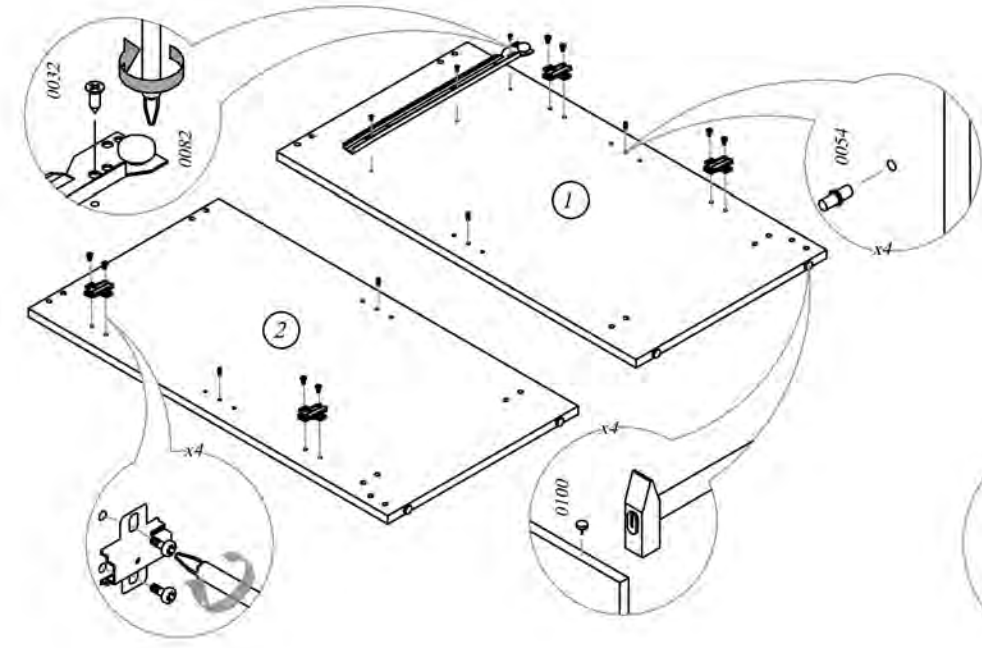

МЕБЕЛЬ 169.RU

Тумба напольная под мойку

СТЛ.094.01

Поз.	Размер	Кол-во	Упаковка
1	804x426x16	1	Пакет 1
2	804x426x16	1	Пакет 1
3	568x426x16	1	Пакет 1
4	568x84x16	2	Пакет 1
5	568x84x16	1	Пакет 1
6	716x596x16	1	Пакет 4
7	100x596x3.2	1	Пакет 4

Тумба напольная с ящиком

СТЛ.094.02

Поз.	Размер	Кол-во	Упаковка
1	804x426x16	1	Пакет 1
2	804x426x16	1	Пакет 1
3	687x426x16	1	Пакет 1
4	768x426x16	1	Пакет 1
5	768x84x16	2	Пакет 1
6	768x84x16	1	Пакет 1
7	375x416x16	2	Пакет 1
8	716x396x16	1	Пакет 3
9	576x396x16	1	Пакет 3
10	136x396x16	1	Пакет 3
12	400x86x16	2	Пакет 1
13	318x70x16	1	Пакет 1
14	318x70x16	1	Пакет 1
15	398x332x3.2	1	Пакет 4
16	716x396x3.2	2	Пакет 3

Шкаф-сушка навесной СТЛ.094.03

Поз.	Размер	Кол-во	Упаковка
1	720x266x16	2	Пакет 2
2	568x266x16	2	Пакет 2
3	716x596x16	1	Пакет 4
4	716x596x3.2	1	Пакет 4

Шкаф навесной СТЛ.094.04

Поз.	Размер	Кол-во	Упаковка
1	720x266x16	2	Пакет 2
2	768x266x16	2	Пакет 2
3	767x250x16	1	Пакет 1
4	716x396x16	2	Пакет 3
5	716x396x3.2	2	Пакет 3

Шкаф навесной СТЛ.094.05

Поз.	Размер	Кол-во	Упаковка
1	360x266x16	2	Пакет 2
2	568x266x16	2	Пакет 2
3	356x596x16	1	Пакет 3
4	356x596x3.2	1	Пакет 4