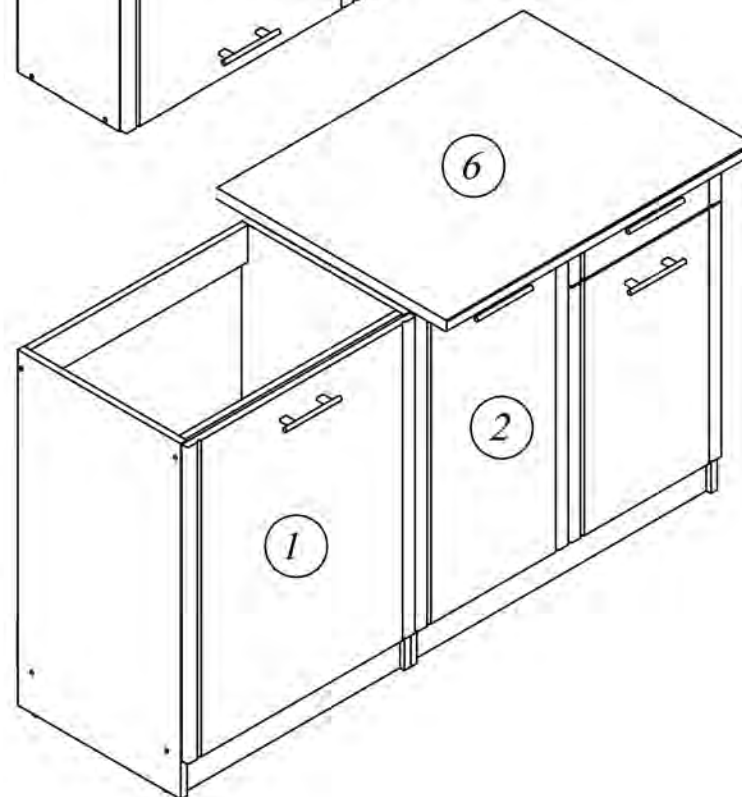

Набор кухонной мебели Бланка СТЛ.094.00

Поз.	Изделия	Размер	Кол-во
1	Тумба напольная под мойку СТЛ.094.01	808x600x445	1
2	Тумба напольная с ящиком СТЛ.094.02	808x800x445	1
3	Шкаф-сушка навесной СТЛ.094.03	720x600x285	1
4	Шкаф навесной СТЛ.094.04	720x800x285	1
5	Шкаф навесной СТЛ.094.05	360x600x285	1
6	Столешница К.094.06.01	800x600x26	1

МЕБЕЛЬ 169.RU

Тумба напольная под мойку

СТЛ.094.01

Поз.	Размер	Кол-во	Упаковка
1	804x426x16	1	Пакет 1
2	804x426x16	1	Пакет 1
3	568x426x16	1	Пакет 1
4	568x84x16	2	Пакет 1
5	568x84x16	1	Пакет 1
6	716x596x16	1	Пакет 4
7	100x596x3.2	1	Пакет 4

Тумба напольная с ящиком

СТЛ.094.02

Поз.	Размер	Кол-во	Упаковка
1	804x426x16	1	Пакет 1
2	804x426x16	1	Пакет 1
3	687x426x16	1	Пакет 1
4	768x426x16	1	Пакет 1
5	768x84x16	2	Пакет 1
6	768x84x16	1	Пакет 1
7	375x416x16	2	Пакет 1
8	716x396x16	1	Пакет 3
9	576x396x16	1	Пакет 3
10	136x396x16	1	Пакет 3
12	400x86x16	2	Пакет 1
13	318x70x16	1	Пакет 1
14	318x70x16	1	Пакет 1
15	398x332x3.2	1	Пакет 4
16	716x396x3.2	2	Пакет 3

Шкаф-сушка навесной СТЛ.094.03

Поз.	Размер	Кол-во	Упаковка
1	720x266x16	2	Пакет 2
2	568x266x16	2	Пакет 2
3	716x596x16	1	Пакет 4
4	716x596x3.2	1	Пакет 4

Шкаф навесной СТЛ.094.04

Поз.	Размер	Кол-во	Упаковка
1	720x266x16	2	Пакет 2
2	768x266x16	2	Пакет 2
3	767x250x16	1	Пакет 1
4	716x396x16	2	Пакет 3
5	716x396x3.2	2	Пакет 3