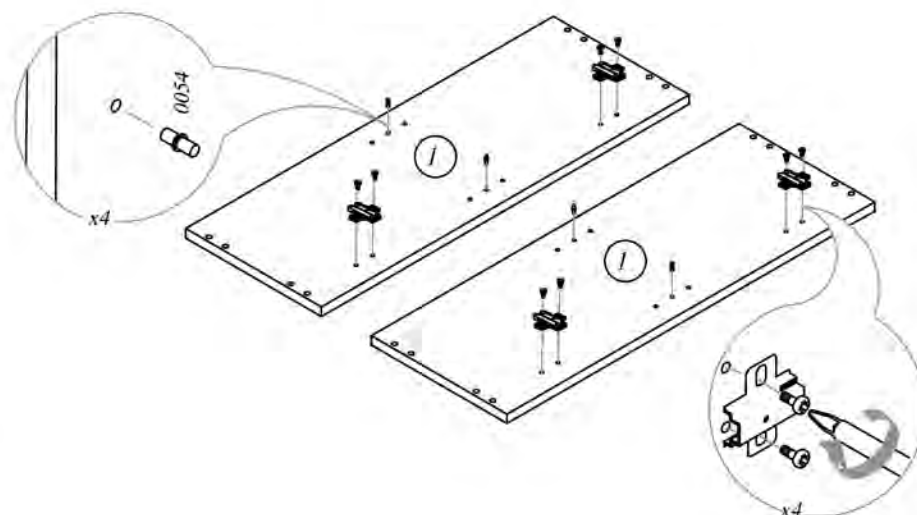

Шкаф-сушка навесной СТЛ.094.03

Поз.	Размер	Кол-во	Упаковка
1	720x266x16	2	Пакет 2
2	568x266x16	2	Пакет 2
3	716x596x16	1	Пакет 4
4	716x596x3.2	1	Пакет 4

Шкаф навесной СТЛ.094.04

Поз.	Размер	Кол-во	Упаковка
1	720x266x16	2	Пакет 2
2	768x266x16	2	Пакет 2
3	767x250x16	1	Пакет 1
4	716x396x16	2	Пакет 3
5	716x396x3.2	2	Пакет 3

Шкаф навесной СТЛ.094.05

Поз.	Размер	Кол-во	Упаковка
1	360x266x16	2	Пакет 2
2	568x266x16	2	Пакет 2
3	356x596x16	1	Пакет 3
4	356x596x3.2	1	Пакет 4