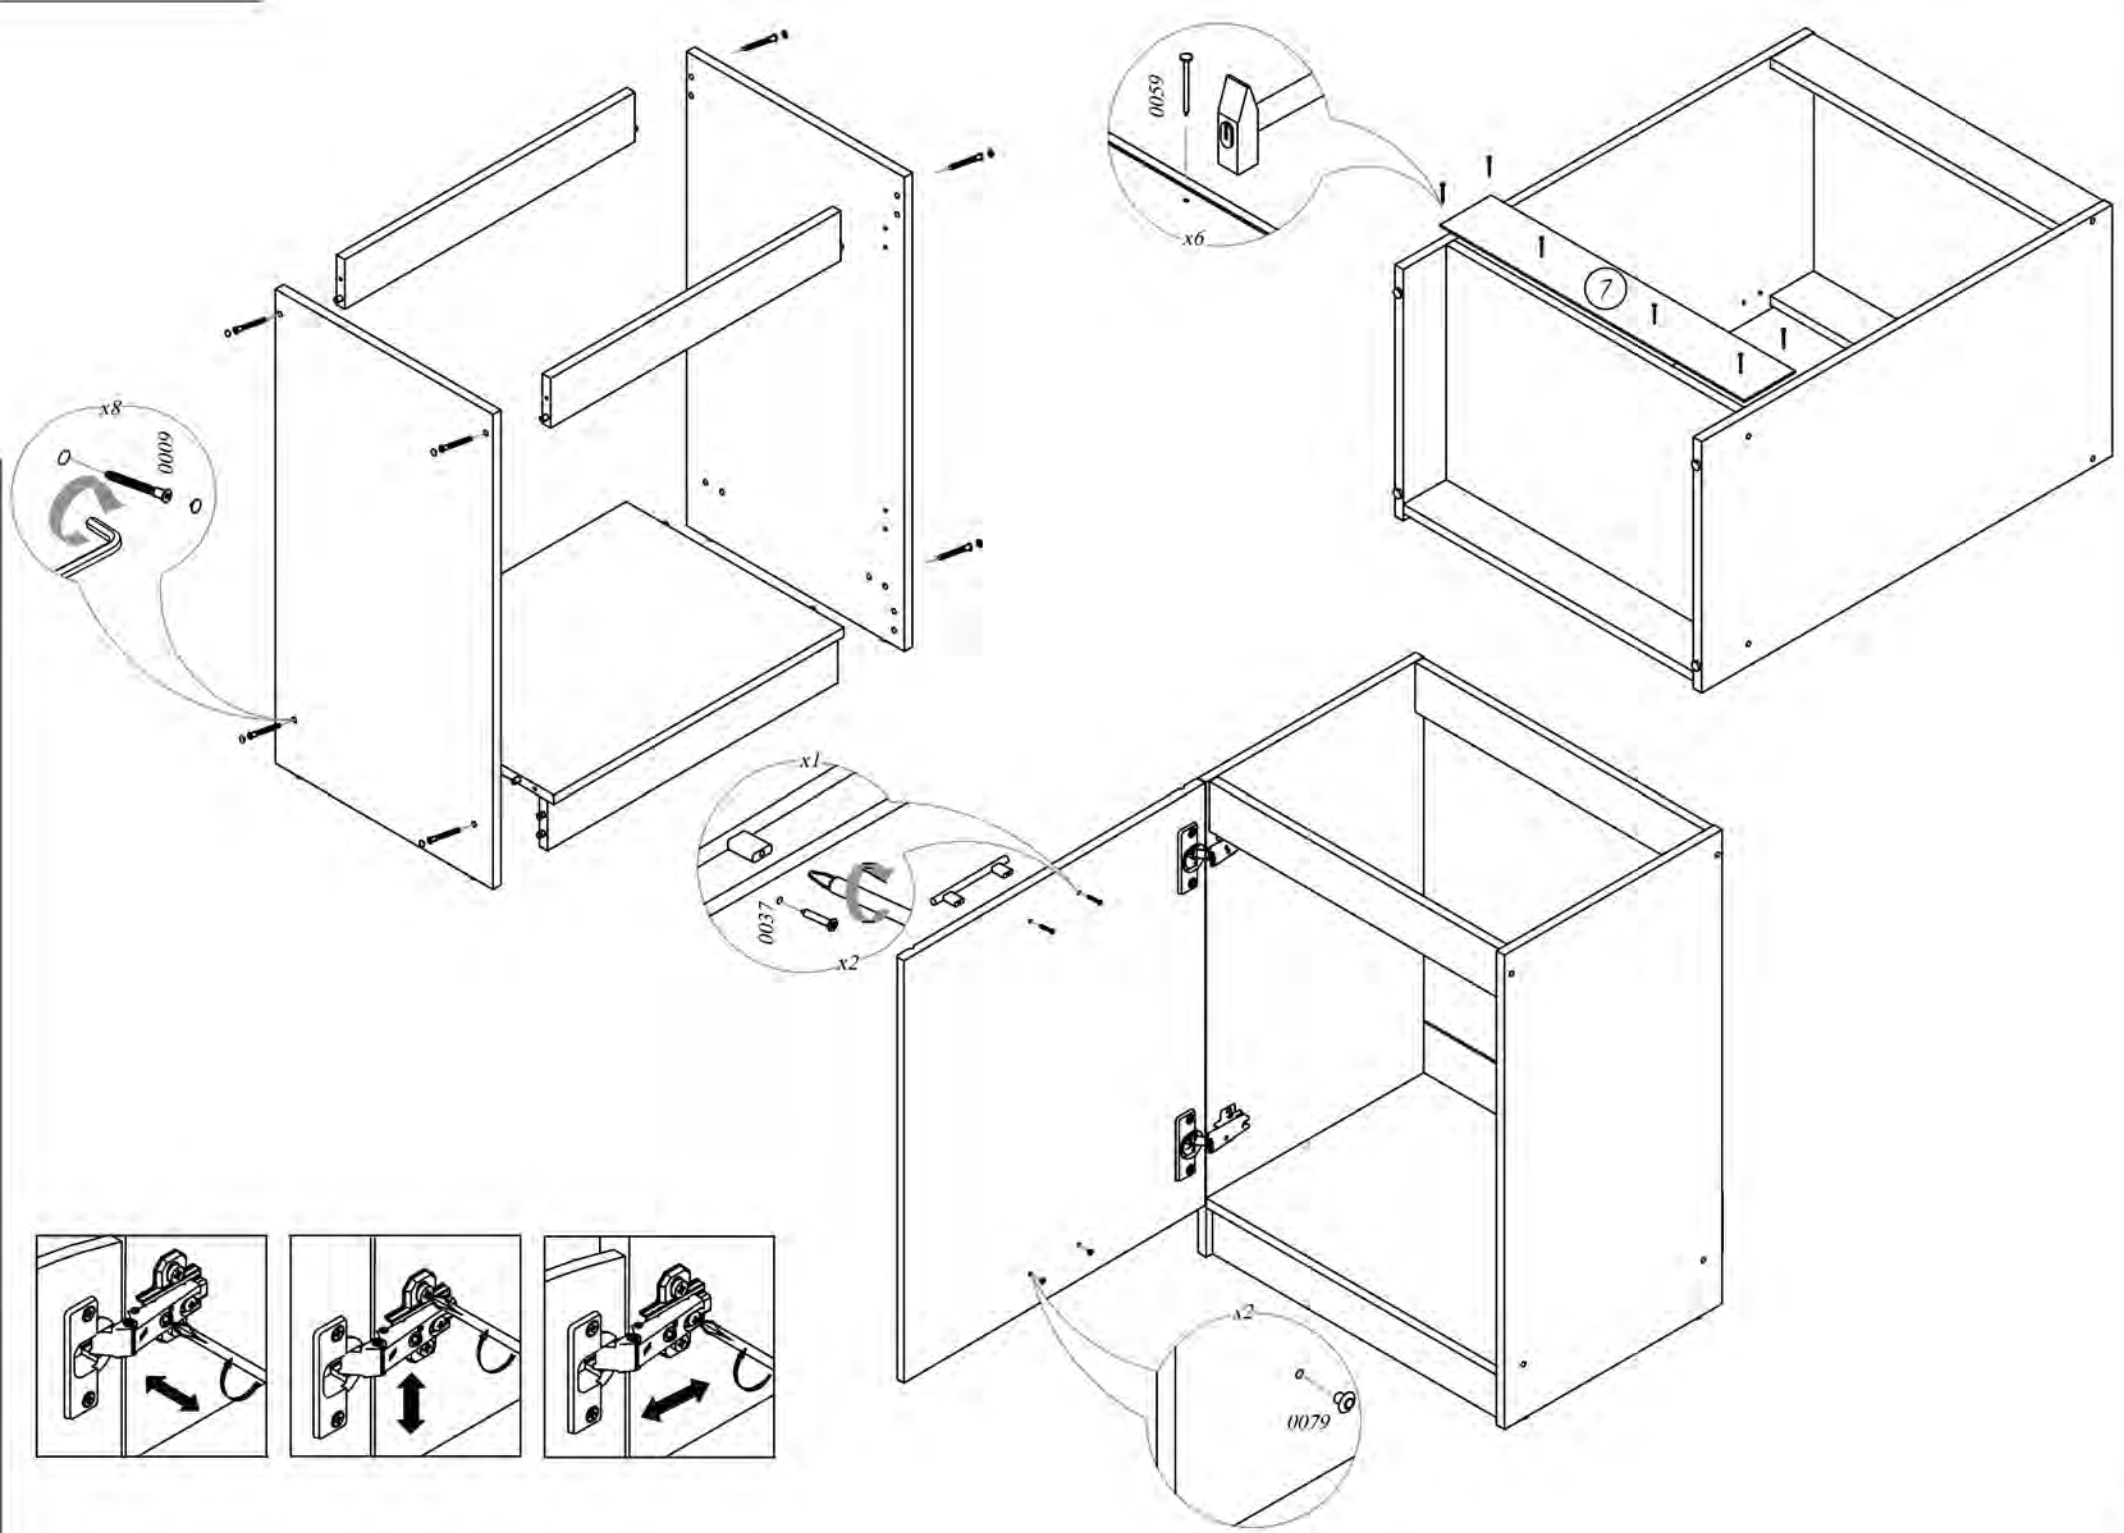

МЕБЕЛЬ 169.RU

Тумба напольная под мойку

СТЛ.094.01

Поз.	Размер	Кол-во	Упаковка
1	804x426x16	1	Пакет 1
2	804x426x16	1	Пакет 1
3	568x426x16	1	Пакет 1
4	568x84x16	2	Пакет 1
5	568x84x16	1	Пакет 1
6	716x596x16	1	Пакет 4
7	100x596x3.2	1	Пакет 4

Шкаф-сушка навесной СТЛ.094.03

Поз.	Размер	Кол-во	Упаковка
1	720x266x16	2	Пакет 2
2	568x266x16	2	Пакет 2
3	716x596x16	1	Пакет 4
4	716x596x3.2	1	Пакет 4

Шкаф навесной СТЛ.094.04

Поз.	Размер	Кол-во	Упаковка
1	720x266x16	2	Пакет 2
2	768x266x16	2	Пакет 2
3	767x250x16	1	Пакет 1
4	716x396x16	2	Пакет 3
5	716x396x3.2	2	Пакет 3

Шкаф навесной СТЛ.094.05

Поз.	Размер	Кол-во	Упаковка
1	360x266x16	2	Пакет 2
2	568x266x16	2	Пакет 2
3	356x596x16	1	Пакет 3
4	356x596x3.2	1	Пакет 4