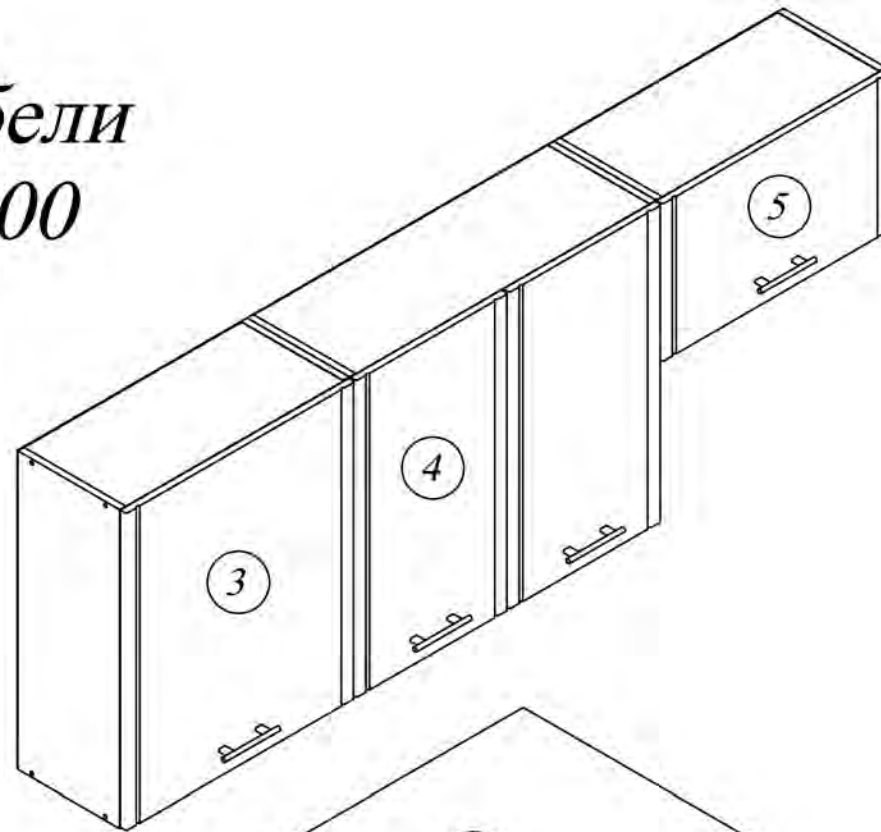

Набор кухонной мебели Бланка СТЛ.094.00

Поз.	Изделия	Размер	Кол-во
1	Тумба напольная под мойку СТЛ.094.01	808x600x445	1
2	Тумба напольная с ящиком СТЛ.094.02	808x800x445	1
3	Шкаф-сушка навесной СТЛ.094.03	720x600x285	1
4	Шкаф навесной СТЛ.094.04	720x800x285	1
5	Шкаф навесной СТЛ.094.05	360x600x285	1
6	Столешница К.094.06.01	800x600x26	1

МЕБЕЛЬ 169.RU

Тумба напольная под мойку

СТЛ.094.01

Поз.	Размер	Кол-во	Упаковка
1	804x426x16	1	Пакет 1
2	804x426x16	1	Пакет 1
3	568x426x16	1	Пакет 1
4	568x84x16	2	Пакет 1
5	568x84x16	1	Пакет 1
6	716x596x16	1	Пакет 4
7	100x596x3.2	1	Пакет 4

Тумба напольная с ящиком

СТЛ.094.02

Поз.	Размер	Кол-во	Упаковка
1	804x426x16	1	Пакет 1
2	804x426x16	1	Пакет 1
3	687x426x16	1	Пакет 1
4	768x426x16	1	Пакет 1
5	768x84x16	2	Пакет 1
6	768x84x16	1	Пакет 1
7	375x416x16	2	Пакет 1
8	716x396x16	1	Пакет 3
9	576x396x16	1	Пакет 3
10	136x396x16	1	Пакет 3
12	400x86x16	2	Пакет 1
13	318x70x16	1	Пакет 1
14	318x70x16	1	Пакет 1
15	398x332x3.2	1	Пакет 4
16	716x396x3.2	2	Пакет 3

Шкаф-сушка навесной СТЛ.094.03

Поз.	Размер	Кол-во	Упаковка
1	720x266x16	2	Пакет 2
2	568x266x16	2	Пакет 2
3	716x596x16	1	Пакет 4
4	716x596x3.2	1	Пакет 4

Шкаф навесной СТЛ.094.04

Поз.	Размер	Кол-во	Упаковка
1	720x266x16	2	Пакет 2
2	768x266x16	2	Пакет 2
3	767x250x16	1	Пакет 1
4	716x396x16	2	Пакет 3
5	716x396x3.2	2	Пакет 3