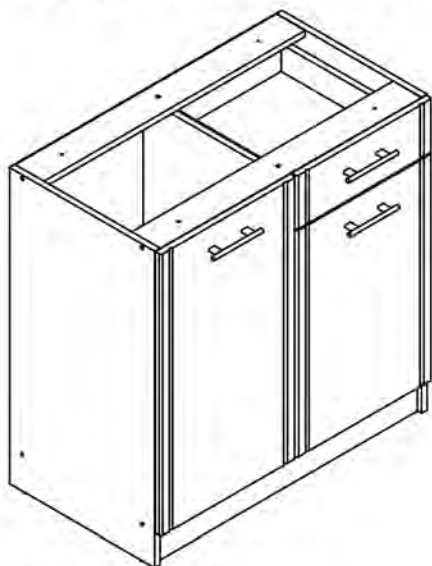

Набор кухонной мебели Бланка СТЛ.094.00

Поз.	Изделия	Размер	Кол-во
1	Тумба напольная под мойку СТЛ.094.01	808x600x445	1
2	Тумба напольная с ящиком СТЛ.094.02	808x800x445	1
3	Шкаф-сушка навесной СТЛ.094.03	720x600x285	1
4	Шкаф навесной СТЛ.094.04	720x800x285	1
5	Шкаф навесной СТЛ.094.05	360x600x285	1
6	Столешница К.094.06.01	800x600x26	1

МЕБЕЛЬ 169.RU

Тумба напольная под мойку

СТЛ.094.01

Поз.	Размер	Кол-во	Упаковка
1	804x426x16	1	Пакет 1
2	804x426x16	1	Пакет 1
3	568x426x16	1	Пакет 1
4	568x84x16	2	Пакет 1
5	568x84x16	1	Пакет 1
6	716x596x16	1	Пакет 4
7	100x596x3.2	1	Пакет 4

Тумба напольная с ящиком

СТЛ.094.02

Поз.	Размер	Кол-во	Упаковка
1	804x426x16	1	Пакет 1
2	804x426x16	1	Пакет 1
3	687x426x16	1	Пакет 1
4	768x426x16	1	Пакет 1
5	768x84x16	2	Пакет 1
6	768x84x16	1	Пакет 1
7	375x416x16	2	Пакет 1
8	716x396x16	1	Пакет 3
9	576x396x16	1	Пакет 3
10	136x396x16	1	Пакет 3
12	400x86x16	2	Пакет 1
13	318x70x16	1	Пакет 1
14	318x70x16	1	Пакет 1
15	398x332x3.2	1	Пакет 4
16	716x396x3.2	2	Пакет 3

Шкаф-сушка навесной СТЛ.094.03

Поз.	Размер	Кол-во	Упаковка
1	720x266x16	2	Пакет 2
2	568x266x16	2	Пакет 2
3	716x596x16	1	Пакет 4
4	716x596x3.2	1	Пакет 4

Шкаф навесной СТЛ.094.04

Поз.	Размер	Кол-во	Упаковка
1	720x266x16	2	Пакет 2
2	768x266x16	2	Пакет 2
3	767x250x16	1	Пакет 1
4	716x396x16	2	Пакет 3
5	716x396x3.2	2	Пакет 3