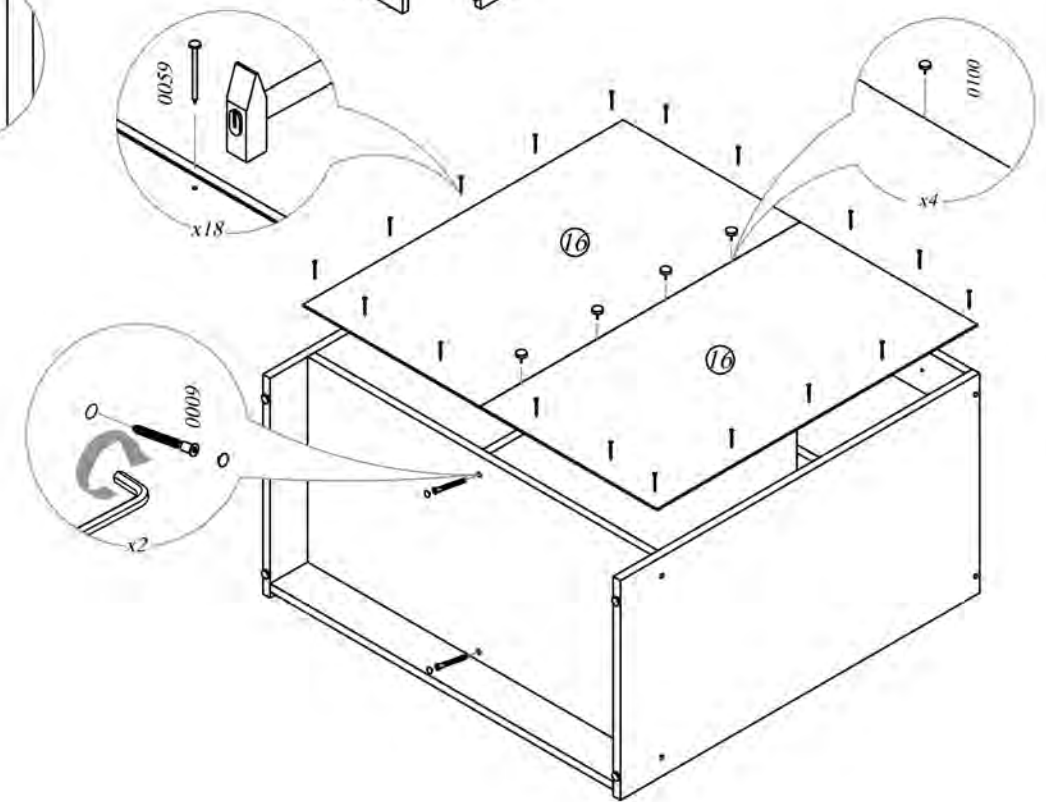

МЕБЕЛЬ 169.RU

Тумба напольная под мойку

СТЛ.094.01

Поз.	Размер	Кол-во	Упаковка
1	804x426x16	1	Пакет 1
2	804x426x16	1	Пакет 1
3	568x426x16	1	Пакет 1
4	568x84x16	2	Пакет 1
5	568x84x16	1	Пакет 1
6	716x596x16	1	Пакет 4
7	100x596x3.2	1	Пакет 4

Тумба напольная с ящиком

СТЛ.094.02

Поз.	Размер	Кол-во	Упаковка
1	804x426x16	1	Пакет 1
2	804x426x16	1	Пакет 1
3	687x426x16	1	Пакет 1
4	768x426x16	1	Пакет 1
5	768x84x16	2	Пакет 1
6	768x84x16	1	Пакет 1
7	375x416x16	2	Пакет 1
8	716x396x16	1	Пакет 3
9	576x396x16	1	Пакет 3
10	136x396x16	1	Пакет 3
12	400x86x16	2	Пакет 1
13	318x70x16	1	Пакет 1
14	318x70x16	1	Пакет 1
15	398x332x3.2	1	Пакет 4
16	716x396x3.2	2	Пакет 3

Шкаф-сушка навесной СТЛ.094.03

Поз.	Размер	Кол-во	Упаковка
1	720x266x16	2	Пакет 2
2	568x266x16	2	Пакет 2
3	716x596x16	1	Пакет 4
4	716x596x3.2	1	Пакет 4

Шкаф навесной СТЛ.094.04

Поз.	Размер	Кол-во	Упаковка
1	720x266x16	2	Пакет 2
2	768x266x16	2	Пакет 2
3	767x250x16	1	Пакет 1
4	716x396x16	2	Пакет 3
5	716x396x3.2	2	Пакет 3