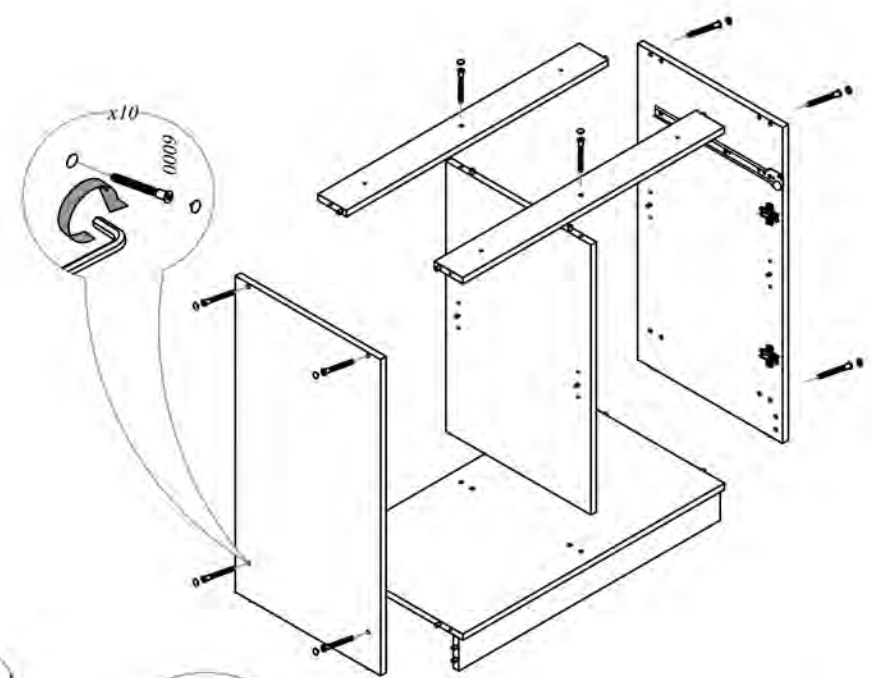

МЕБЕЛЬ 169.RU

Тумба напольная под мойку

СТЛ.094.01

Поз.	Размер	Кол-во	Упаковка
1	804x426x16	1	Пакет 1
2	804x426x16	1	Пакет 1
3	568x426x16	1	Пакет 1
4	568x84x16	2	Пакет 1
5	568x84x16	1	Пакет 1
6	716x596x16	1	Пакет 4
7	100x596x3.2	1	Пакет 4

Тумба напольная с ящиком

СТЛ.094.02

Поз.	Размер	Кол-во	Упаковка
1	804x426x16	1	Пакет 1
2	804x426x16	1	Пакет 1
3	687x426x16	1	Пакет 1
4	768x426x16	1	Пакет 1
5	768x84x16	2	Пакет 1
6	768x84x16	1	Пакет 1
7	375x416x16	2	Пакет 1
8	716x396x16	1	Пакет 3
9	576x396x16	1	Пакет 3
10	136x396x16	1	Пакет 3
12	400x86x16	2	Пакет 1
13	318x70x16	1	Пакет 1
14	318x70x16	1	Пакет 1
15	398x332x3.2	1	Пакет 4
16	716x396x3.2	2	Пакет 3

Шкаф-сушка навесной СТЛ.094.03

Поз.	Размер	Кол-во	Упаковка
1	720x266x16	2	Пакет 2
2	568x266x16	2	Пакет 2
3	716x596x16	1	Пакет 4
4	716x596x3.2	1	Пакет 4

Шкаф навесной СТЛ.094.04

Поз.	Размер	Кол-во	Упаковка
1	720x266x16	2	Пакет 2
2	768x266x16	2	Пакет 2
3	767x250x16	1	Пакет 1
4	716x396x16	2	Пакет 3
5	716x396x3.2	2	Пакет 3