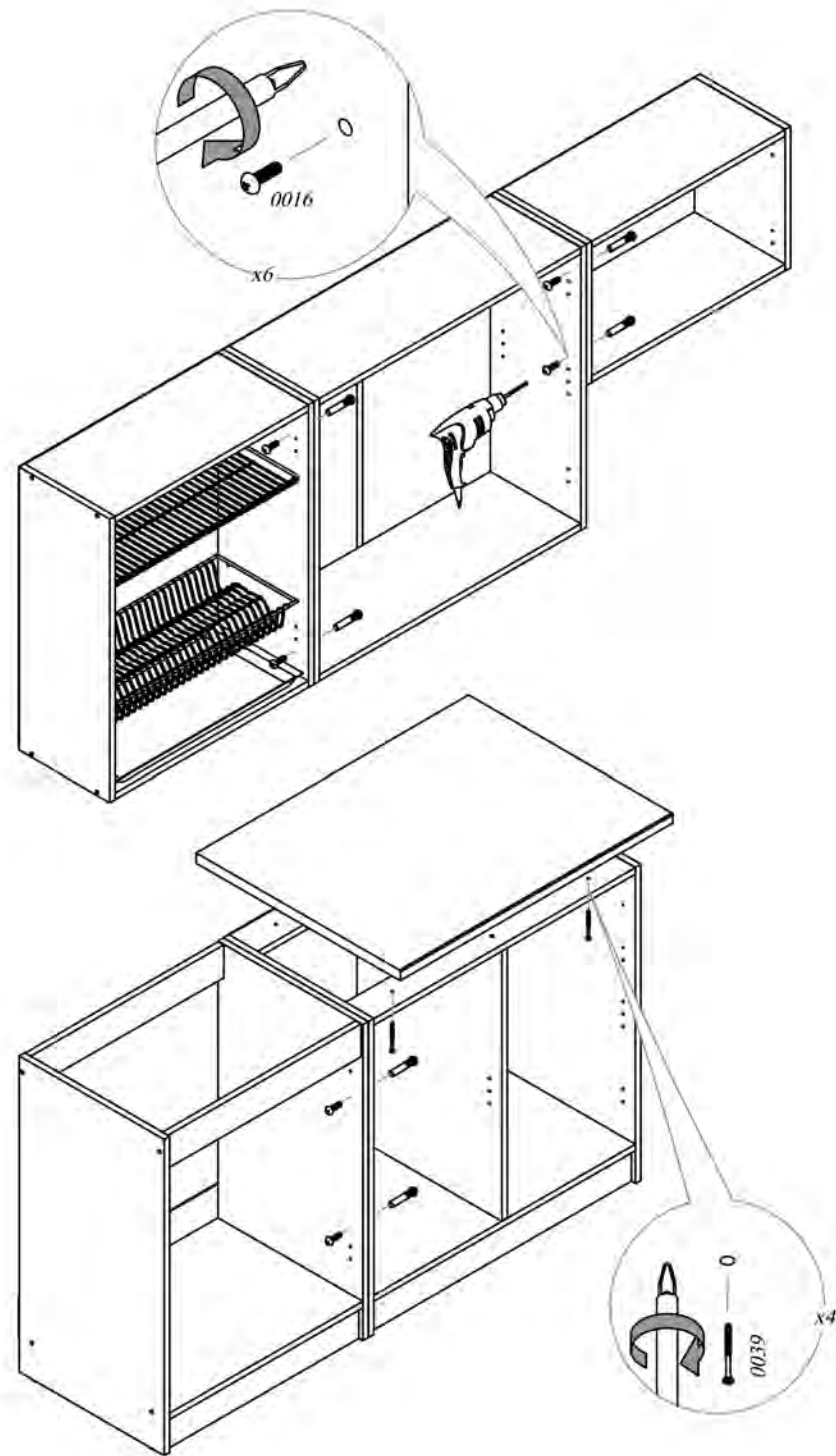

Набор кухонной мебели Бланка СТЛ.094.00

Поз.	Изделия	Размер	Кол-во
1	Тумба напольная под мойку СТЛ.094.01	808x600x445	1
2	Тумба напольная с ящиком СТЛ.094.02	808x800x445	1
3	Шкаф-сушка навесной СТЛ.094.03	720x600x285	1
4	Шкаф навесной СТЛ.094.04	720x800x285	1
5	Шкаф навесной СТЛ.094.05	360x600x285	1
6	Столешница К.094.06.01	800x600x26	1

МЕБЕЛЬ 169.RU

Тумба напольная под мойку

СТЛ.094.01

Поз.	Размер	Кол-во	Упаковка
1	804x426x16	1	Пакет 1
2	804x426x16	1	Пакет 1
3	568x426x16	1	Пакет 1
4	568x84x16	2	Пакет 1
5	568x84x16	1	Пакет 1
6	716x596x16	1	Пакет 4
7	100x596x3.2	1	Пакет 4

Шкаф-сушка навесной СТЛ.094.03

Поз.	Размер	Кол-во	Упаковка
1	720x266x16	2	Пакет 2
2	568x266x16	2	Пакет 2
3	716x596x16	1	Пакет 4
4	716x596x3.2	1	Пакет 4

Шкаф навесной СТЛ.094.04

Поз.	Размер	Кол-во	Упаковка
1	720x266x16	2	Пакет 2
2	768x266x16	2	Пакет 2
3	767x250x16	1	Пакет 1
4	716x396x16	2	Пакет 3
5	716x396x3.2	2	Пакет 3