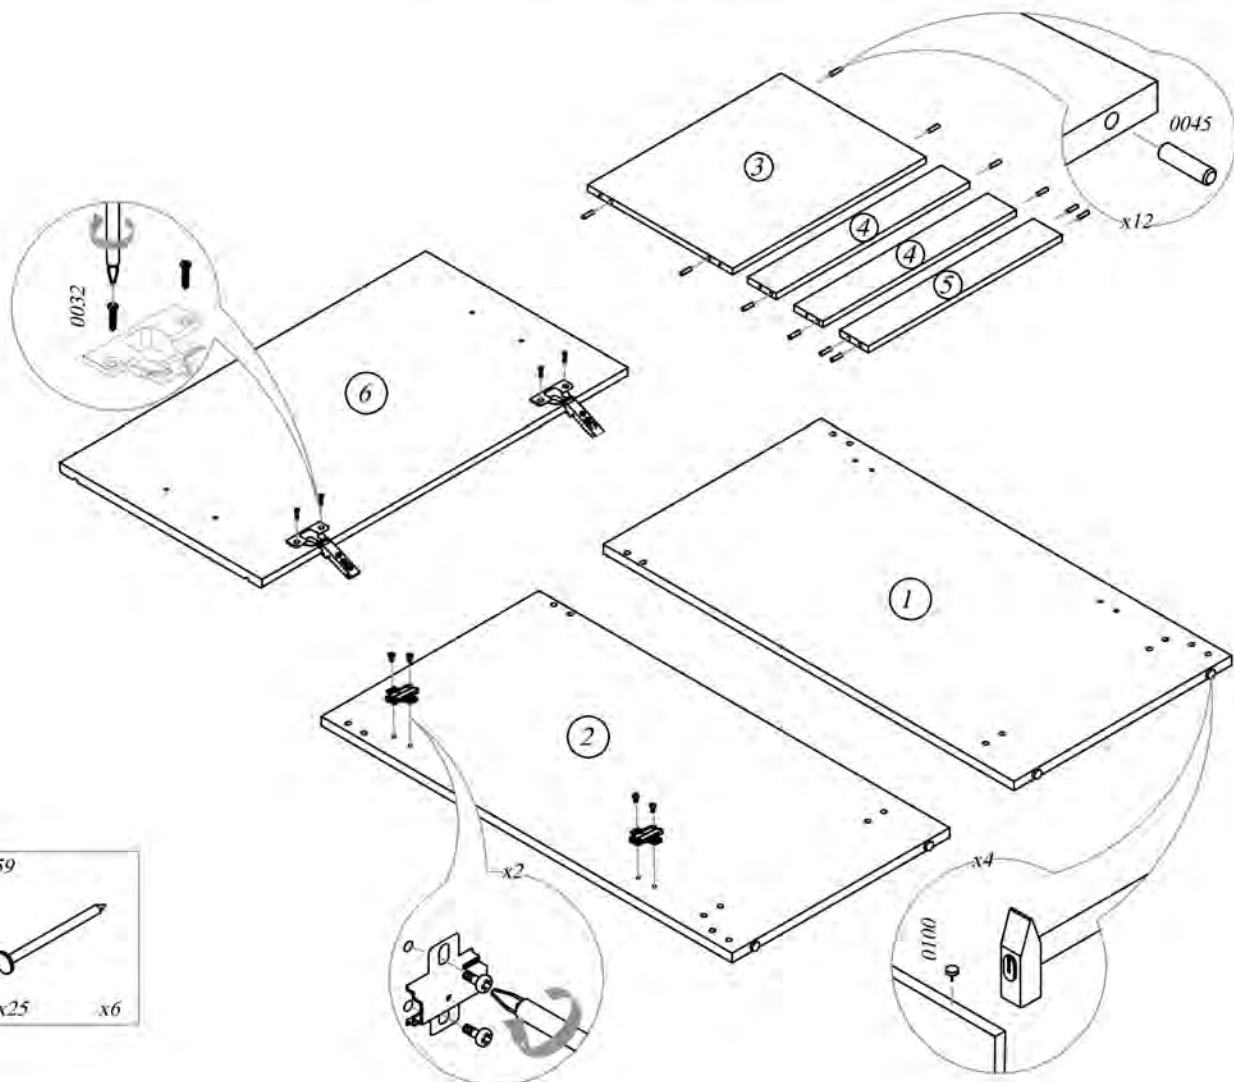

Набор кухонной мебели Бланка СТЛ.094.00

Поз.	Изделия	Размер	Кол-во
1	Тумба напольная под мойку СТЛ.094.01	808x600x445	1
2	Тумба напольная с ящиком СТЛ.094.02	808x800x445	1
3	Шкаф-сушка навесной СТЛ.094.03	720x600x285	1
4	Шкаф навесной СТЛ.094.04	720x800x285	1
5	Шкаф навесной СТЛ.094.05	360x600x285	1
6	Столешница К.094.06.01	800x600x26	1

МЕБЕЛЬ 169.RU

Тумба напольная под мойку

СТЛ.094.01

Поз.	Размер	Кол-во	Упаковка
1	804x426x16	1	Пакет 1
2	804x426x16	1	Пакет 1
3	568x426x16	1	Пакет 1
4	568x84x16	2	Пакет 1
5	568x84x16	1	Пакет 1
6	716x596x16	1	Пакет 4
7	100x596x3.2	1	Пакет 4

Шкаф-сушка навесной СТЛ.094.03

Поз.	Размер	Кол-во	Упаковка
1	720x266x16	2	Пакет 2
2	568x266x16	2	Пакет 2
3	716x596x16	1	Пакет 4
4	716x596x3.2	1	Пакет 4

Шкаф навесной СТЛ.094.04

Поз.	Размер	Кол-во	Упаковка
1	720x266x16	2	Пакет 2
2	768x266x16	2	Пакет 2
3	767x250x16	1	Пакет 1
4	716x396x16	2	Пакет 3
5	716x396x3.2	2	Пакет 3

Шкаф навесной СТЛ.094.05

Поз.	Размер	Кол-во	Упаковка
1	360x266x16	2	Пакет 2
2	568x266x16	2	Пакет 2
3	356x596x16	1	Пакет 3
4	356x596x3.2	1	Пакет 4