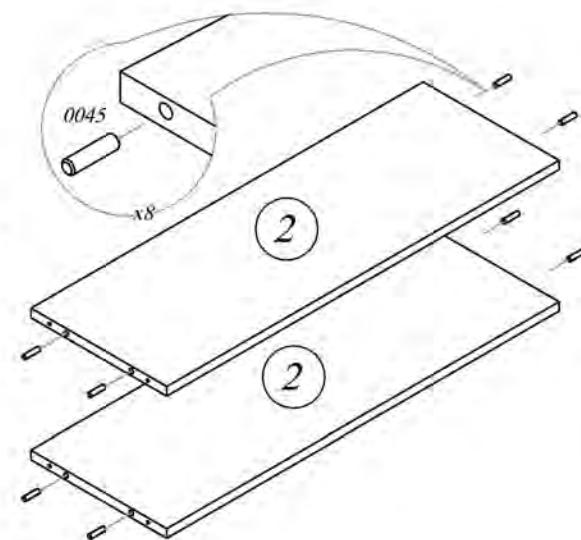

Шкаф-сушка навесной СТЛ.094.03

Поз.	Размер	Кол-во	Упаковка
1	720x266x16	2	Пакет 2
2	568x266x16	2	Пакет 2
3	716x596x16	1	Пакет 4
4	716x596x3.2	1	Пакет 4

Шкаф навесной СТЛ.094.04

Поз.	Размер	Кол-во	Упаковка
1	720x266x16	2	Пакет 2
2	768x266x16	2	Пакет 2
3	767x250x16	1	Пакет 1
4	716x396x16	2	Пакет 3
5	716x396x3.2	2	Пакет 3

Шкаф навесной СТЛ.094.05

Поз.	Размер	Кол-во	Упаковка
1	360x266x16	2	Пакет 2
2	568x266x16	2	Пакет 2
3	356x596x16	1	Пакет 3
4	356x596x3.2	1	Пакет 4