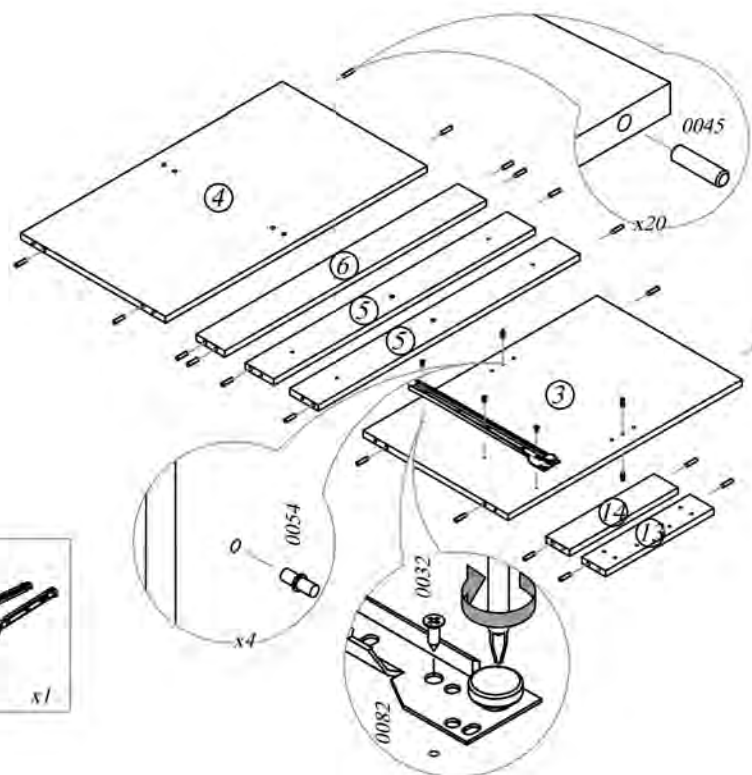

МЕБЕЛЬ 169.RU

Тумба напольная под мойку

СТЛ.094.01

Поз.	Размер	Кол-во	Упаковка
1	804x426x16	1	Пакет 1
2	804x426x16	1	Пакет 1
3	568x426x16	1	Пакет 1
4	568x84x16	2	Пакет 1
5	568x84x16	1	Пакет 1
6	716x596x16	1	Пакет 4
7	100x596x3.2	1	Пакет 4

Тумба напольная с ящиком

СТЛ.094.02

Поз.	Размер	Кол-во	Упаковка
1	804x426x16	1	Пакет 1
2	804x426x16	1	Пакет 1
3	687x426x16	1	Пакет 1
4	768x426x16	1	Пакет 1
5	768x84x16	2	Пакет 1
6	768x84x16	1	Пакет 1
7	375x416x16	2	Пакет 1
8	716x396x16	1	Пакет 3
9	576x396x16	1	Пакет 3
10	136x396x16	1	Пакет 3
12	400x86x16	2	Пакет 1
13	318x70x16	1	Пакет 1
14	318x70x16	1	Пакет 1
15	398x332x3.2	1	Пакет 4
16	716x396x3.2	2	Пакет 3

Шкаф-сушка навесной СТЛ.094.03

Поз.	Размер	Кол-во	Упаковка
1	720x266x16	2	Пакет 2
2	568x266x16	2	Пакет 2
3	716x596x16	1	Пакет 4
4	716x596x3.2	1	Пакет 4

Шкаф навесной СТЛ.094.04

Поз.	Размер	Кол-во	Упаковка
1	720x266x16	2	Пакет 2
2	768x266x16	2	Пакет 2
3	767x250x16	1	Пакет 1
4	716x396x16	2	Пакет 3
5	716x396x3.2	2	Пакет 3

Шкаф навесной СТЛ.094.05

Поз.	Размер	Кол-во	Упаковка
1	360x266x16	2	Пакет 2
2	568x266x16	2	Пакет 2
3	356x596x16	1	Пакет 3
4	356x596x3.2	1	Пакет 4