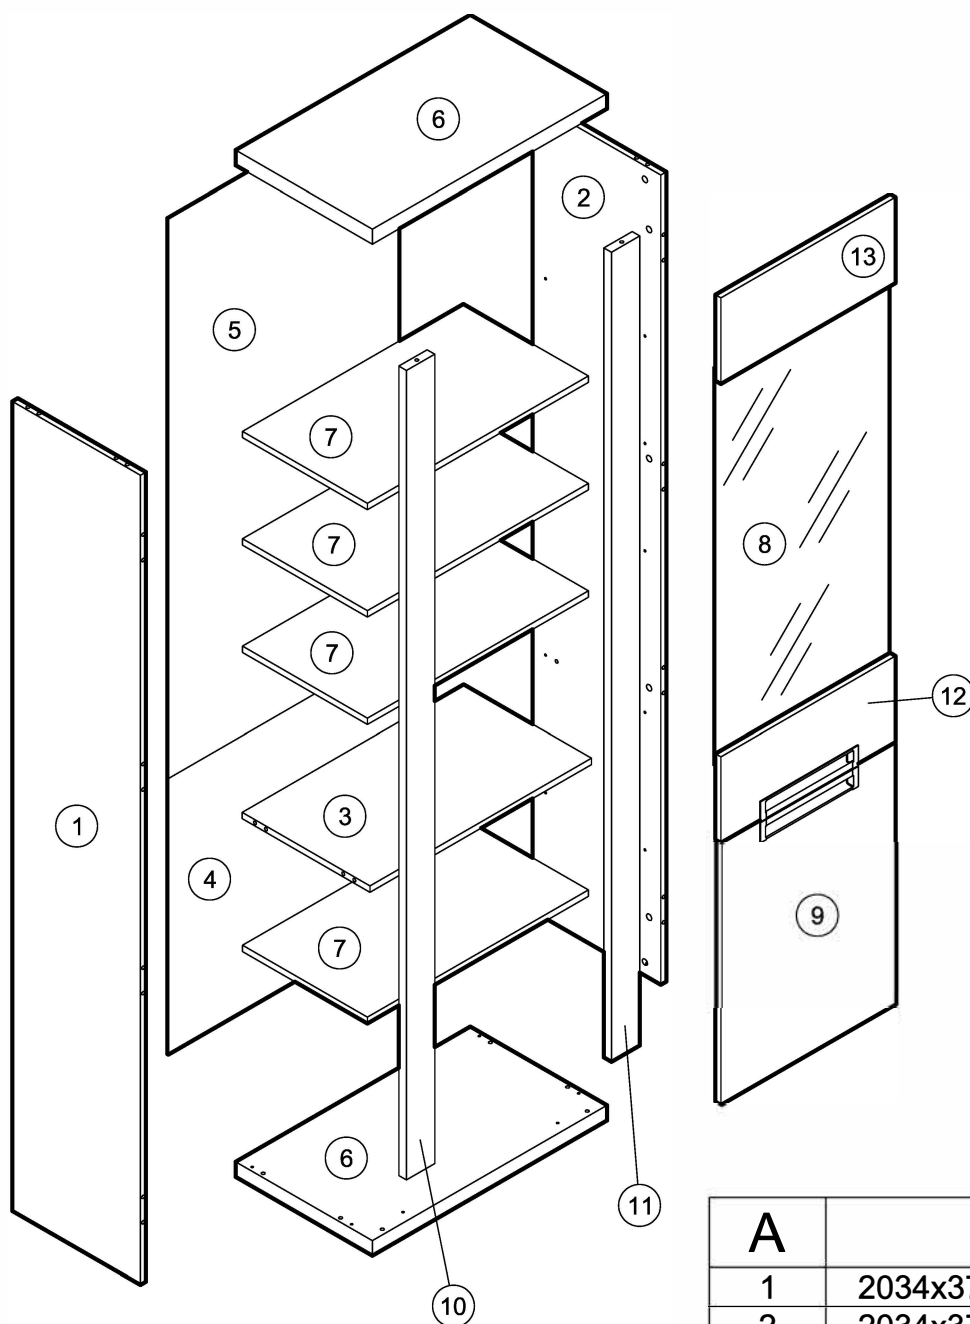

ЧЕСТЕРФИЛД

A	B	C
1	2034x371x16 - 1 шт.	1/3
2	2034x371x16 - 1 шт.	1/3
3	642x370x16 - 1 шт.	2/3
4	694x670x3 - 1 шт.	2/3
5	1406x670x3 - 1 шт.	2/3
6	680x396x38 - 2 шт.	2/3
7	640x362x16 - 4 шт.	2/3
8	996x504x4 - 1 шт.	3/3
9	506x656x16 - 1 шт.	2/3
10	2034x82x22 - 1 шт.	1/3
11	2034x82x22 - 1 шт.	1/3
12	506x216x16 - 1 шт.	2/3
13	506x216x16 - 1 шт.	2/3

* - Так как материалы стен различаются, крепеж для фиксации к стене не прилагается. Для выбора подходящего крепежа обратитесь в местный специализированный магазин.

S32

4x20

x4

N

x2

ВНИМАНИЮ ПОКУПАТЕЛЯ НЕОБХОДИМО: