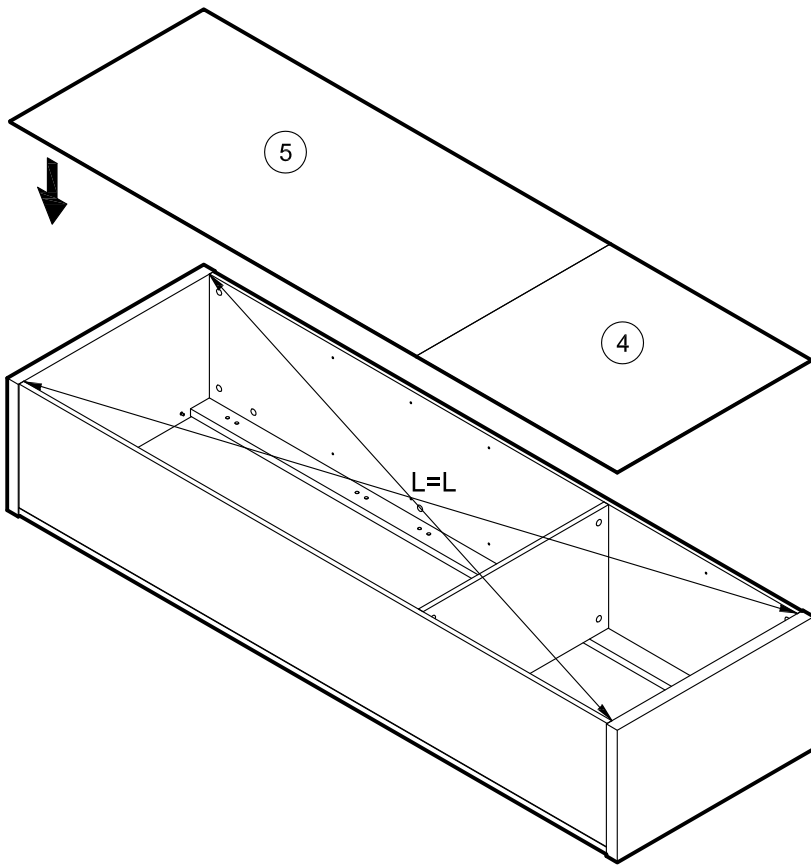

ЧЕСТЕРФИЛД

A	B	C
1	2034x371x16 - 1 шт.	1/3
2	2034x371x16 - 1 шт.	1/3
3	642x370x16 - 1 шт.	2/3
4	694x670x3 - 1 шт.	2/3
5	1406x670x3 - 1 шт.	2/3
6	680x396x38 - 2 шт.	2/3
7	640x362x16 - 4 шт.	2/3
8	996x504x4 - 1 шт.	3/3
9	506x656x16 - 1 шт.	2/3
10	2034x82x22 - 1 шт.	1/3
11	2034x82x22 - 1 шт.	1/3
12	506x216x16 - 1 шт.	2/3
13	506x216x16 - 1 шт.	2/3

* - Так как материалы стен различаются, крепеж для фиксации к стене не прилагается. Для выбора подходящего крепежа обратитесь в местный специализированный магазин.

S32

4x20

x4

N

x2

ВНИМАНИЮ ПОКУПАТЕЛЯ НЕОБХОДИМО: