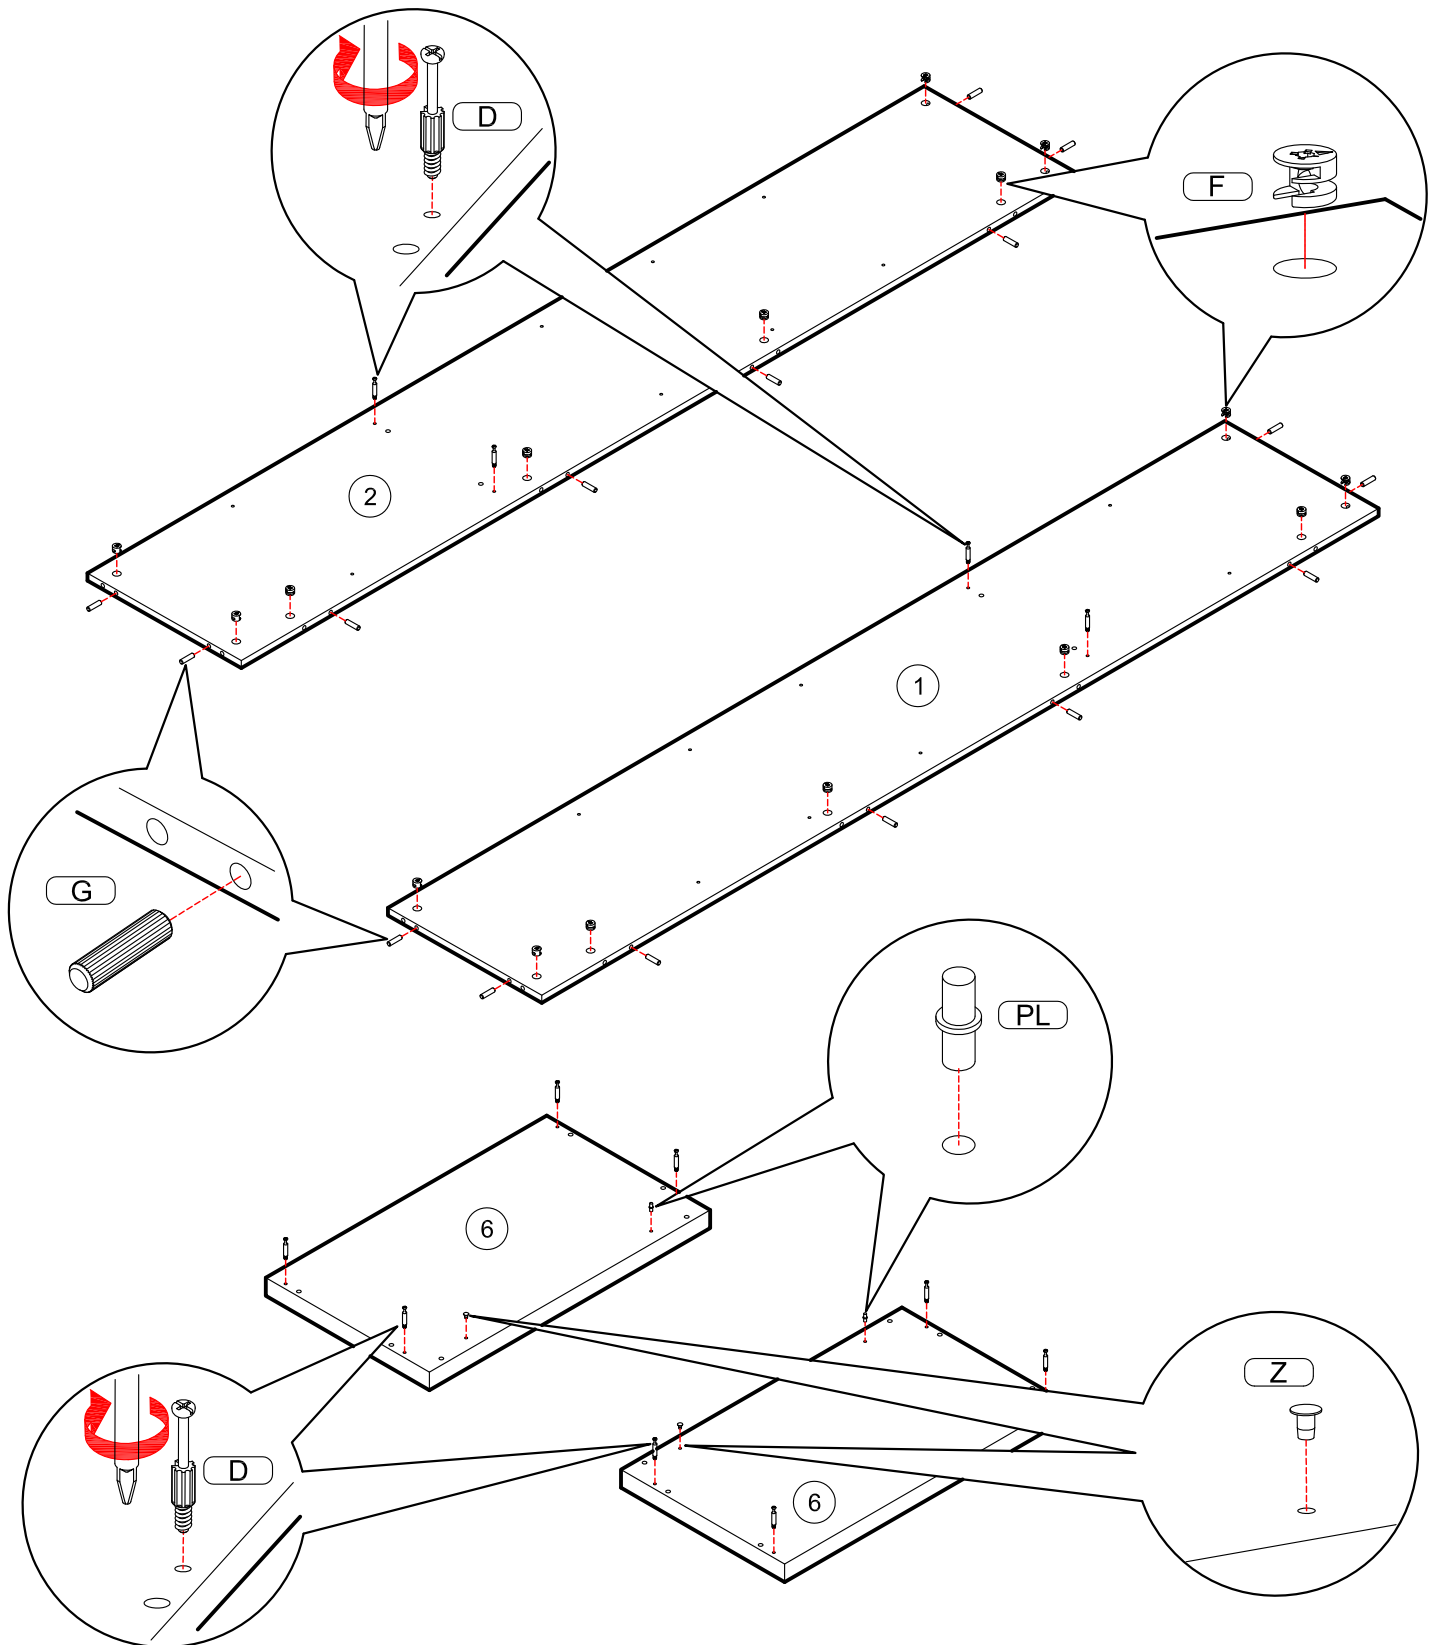

ЧЕСТЕРФИЛД

A	B	C
1	2034x371x16 - 1 шт.	1/3
2	2034x371x16 - 1 шт.	1/3
3	642x370x16 - 1 шт.	2/3
4	694x670x3 - 1 шт.	2/3
5	1406x670x3 - 1 шт.	2/3
6	680x396x38 - 2 шт.	2/3
7	640x362x16 - 4 шт.	2/3
8	996x504x4 - 1 шт.	3/3
9	506x656x16 - 1 шт.	2/3
10	2034x82x22 - 1 шт.	1/3
11	2034x82x22 - 1 шт.	1/3
12	506x216x16 - 1 шт.	2/3
13	506x216x16 - 1 шт.	2/3

* - Так как материалы стен различаются, крепеж для фиксации к стене не прилагается. Для выбора подходящего крепежа обратитесь в местный специализированный магазин.

S32

4x20

x4

N

x2

ВНИМАНИЮ ПОКУПАТЕЛЯ НЕОБХОДИМО: