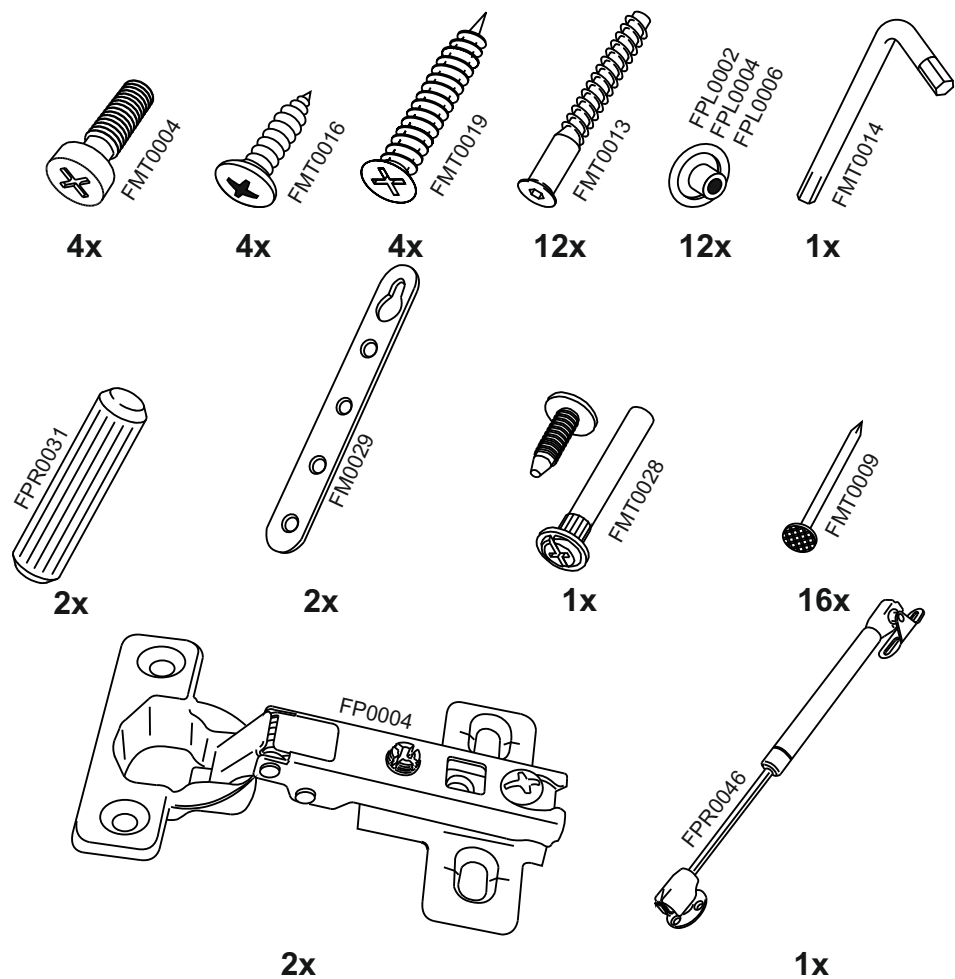

15

МЕБЕЛЬ **169.**RU

VG510

No	code	a*b	x
1	VG510.01	554*358	2
2	VG510.02	554*468	1
3	VG510.03	554*468	1
4	VG500.04	496*355	1

В мебельном наборе могут быть конструктивные изменения, не ухудшающие качество изделия, но не указанные в данной инструкции.

In furniture KIT, there may be changes, not specified in this manual, which don't deteriorate the quality of the produkt.

11

12

1

2

9

10

7

3

8

4

5

6

OPTION

1

2