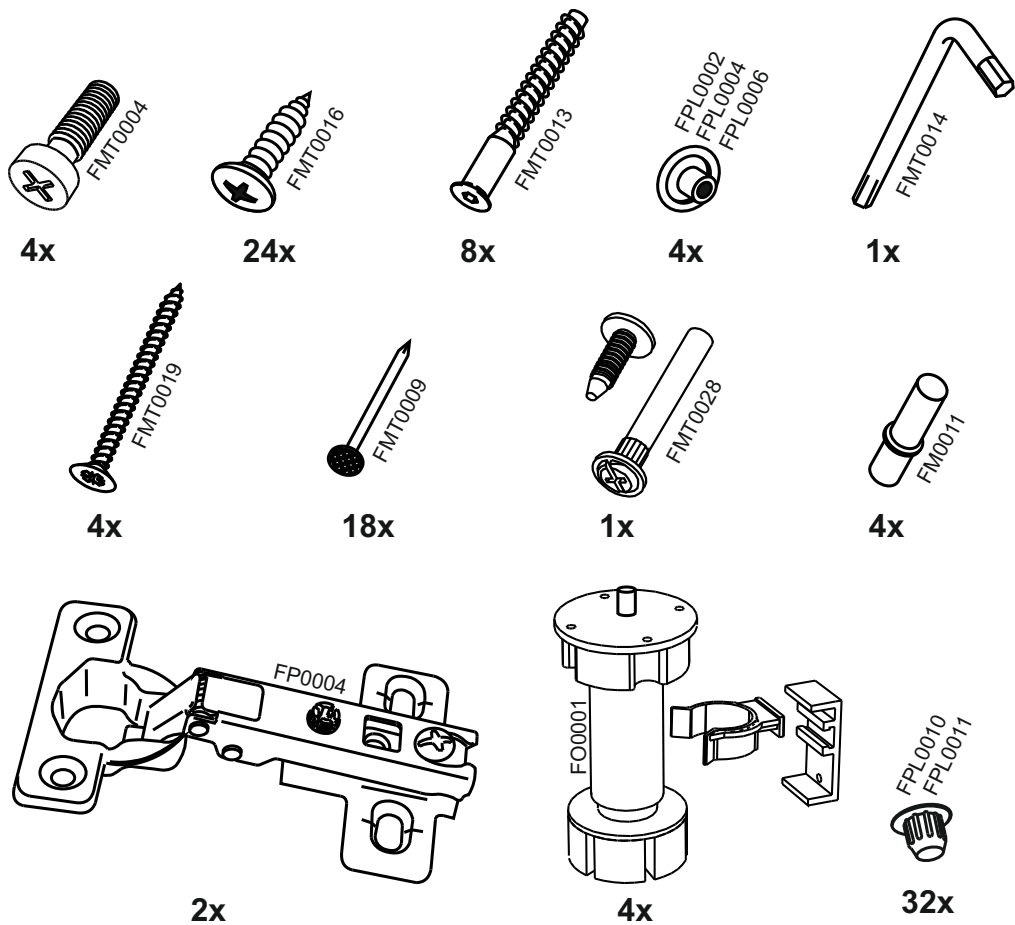

# 169. **RU** N400

16

14

№	code	a*b	x
1	N300.01	700*458	1
2	N300.02	700*458	1
3	N400.01	400*458	1
4	N400.02	368*74	1
5	N400.03	368*74	1
6	N400.04	368*458	1
7	N400.05	400*100	1
8	V800.03	715*395	1

В мебельном наборе могут быть конструктивные изменения, не ухудшающие качество изделия, но не указанные в данной инструкции.

4

5

7

6

8