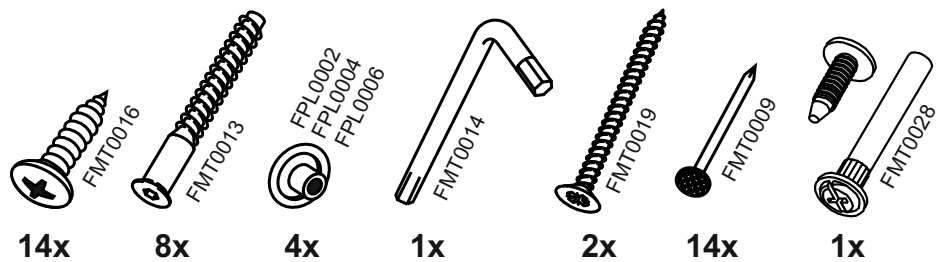

# 169. NB150

1x

1x

2x

№	code	a*b	x
1	NB150.01	700*458	1
2	NB150.02	700*458	1
3	NB150.03	150*458	1
4	NB150.04	118*74	1
5	NB150.05	118*74	1
6	NB150.06	150*100	1
7	VB150.04	715*145	1

В мебельном наборе могут быть конструктивные изменения, не ухудшающие качество изделия, но не указанные в данной инструкции.

In furniture KIT, there may be changes, not specified in this manual, which don't deteriorate the quality of the produkt.

13

14

1

11

2

12

9