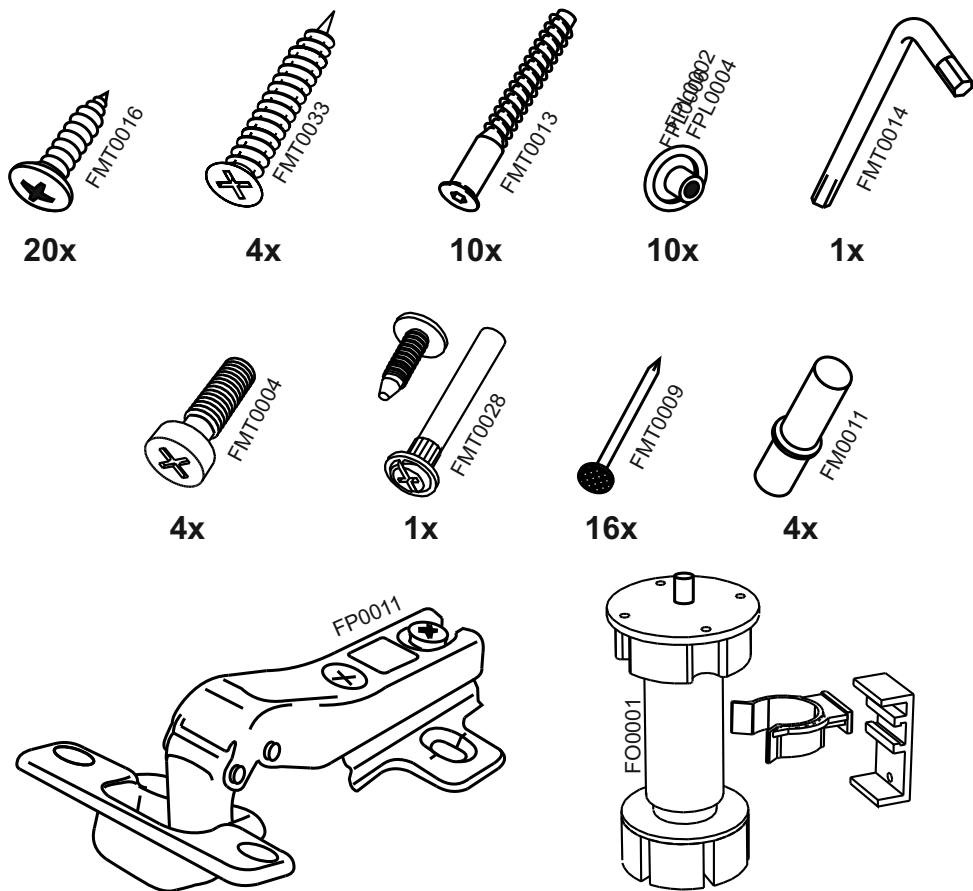

20x

4x

10x

10x

1x

4x

1x

16x

4x

2x

4x

№	code	a*b	x
1	NT300.01	816*266	1
2	NT300.02	716*532	1
3	NT300.03	528*264	1
4	NT300.04	528*264	1
5	NT300.05	528*264	1
6	NT300.06	412*100	1
7	NT300.07	715*292	1

В мебельном наборе могут быть конструктивные изменения, не ухудшающие качество изделия, но не указанные в данной инструкции.

In the furniture KIT, there may be changes not specified in this manual and not impairing the quality of the product.

13