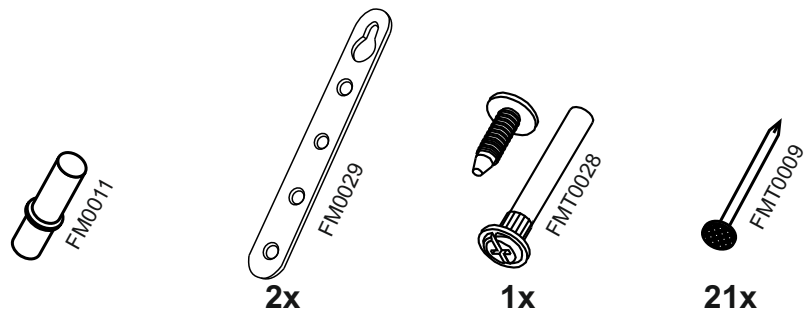

169. V600

8x 8x 4x 8x 8x 1x

2x 1x 21x

4x 8x

№	code	a*b	x
1	V300.01	716*298	2
2	V600.01	568*298	2
3	V600.02	568*290	1
4	V300.04	715*297	2
5	V400.04	682 mm	1

В мебельном наборе могут быть конструктивные изменения, не ухудшающие качество изделия, но не указанные в данной инструкции.