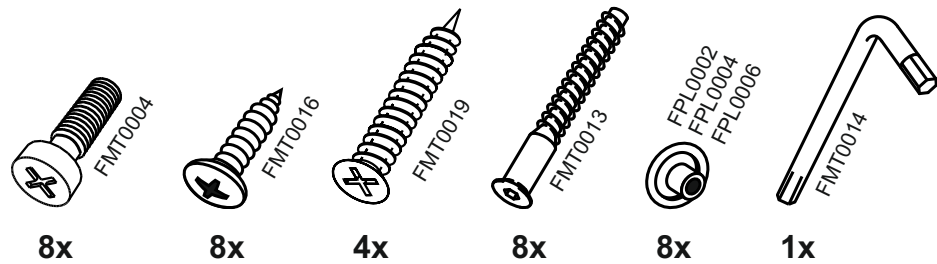

169. V600

8x 8x 4x 8x 8x 1x

2x 1x 21x

4x 8x

№	code	a*b	x
1	V300.01	716*298	2
2	V600.01	568*298	2
3	V600.02	568*290	1
4	V300.04	715*297	2
5	V400.04	682 mm	1

В мебельном наборе могут быть конструктивные изменения, не ухудшающие качество изделия, но не указанные в данной инструкции.

In furniture KIT, there may be changes, not specified in this manual, which don't deteriorate the quality of the produkt.

13

1

2

3

10

2

3