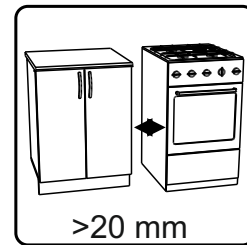

169. V600

8x 8x 4x 8x 8x 1x

2x 1x 21x

4x 8x

№	code	a*b	x
1	V300.01	716*298	2
2	V600.01	568*298	2
3	V600.02	568*290	1
4	V300.04	715*297	2
5	V400.04	682 mm	1

В мебельном наборе могут быть конструктивные изменения, не ухудшающие качество изделия, но не указанные в данной инструкции.

In furniture KIT, there may be changes, not specified in this manual, which don't deteriorate the quality of the produkt.

13

1

2

3

10

2

3