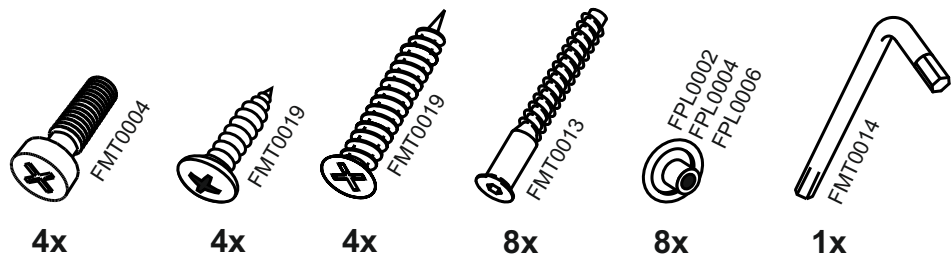

13

169.^{RU} V500

№	code	a*b	x
1	V300.01	716*298	2
2	V500.01	468*298	2
3	V500.02	468*290	1
4	V500.03	715*247	2
5	V400.04	682 mm	1

В мебельном наборе могут быть конструктивные изменения, не ухудшающие качество изделия, но не указанные в данной инструкции.

In furniture KIT, there may be changes, not specified in this manual, which don't deteriorate the quality of the produkt.

11

12

1

2

9

7

8