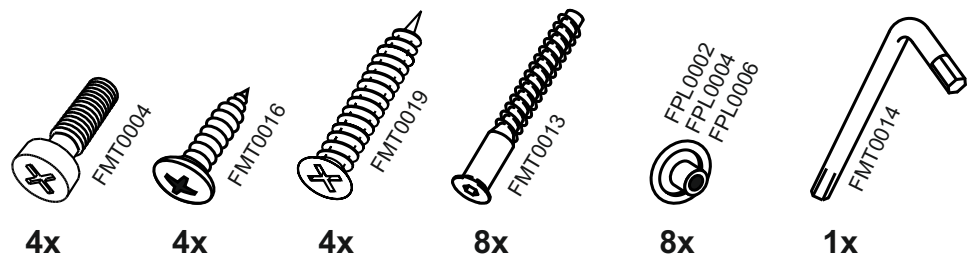

# 169. V409

13

No	code	a*b	x
1	V309.01	920*298	2
2	V400.01	368*298	2
3	V400.02	368*290	2
4	V409.01	915*197	2
5	V409.02	888 mm	1

В мебельном наборе могут быть конструктивные изменения, не ухудшающие качество изделия, но не указанные в данной инструкции.