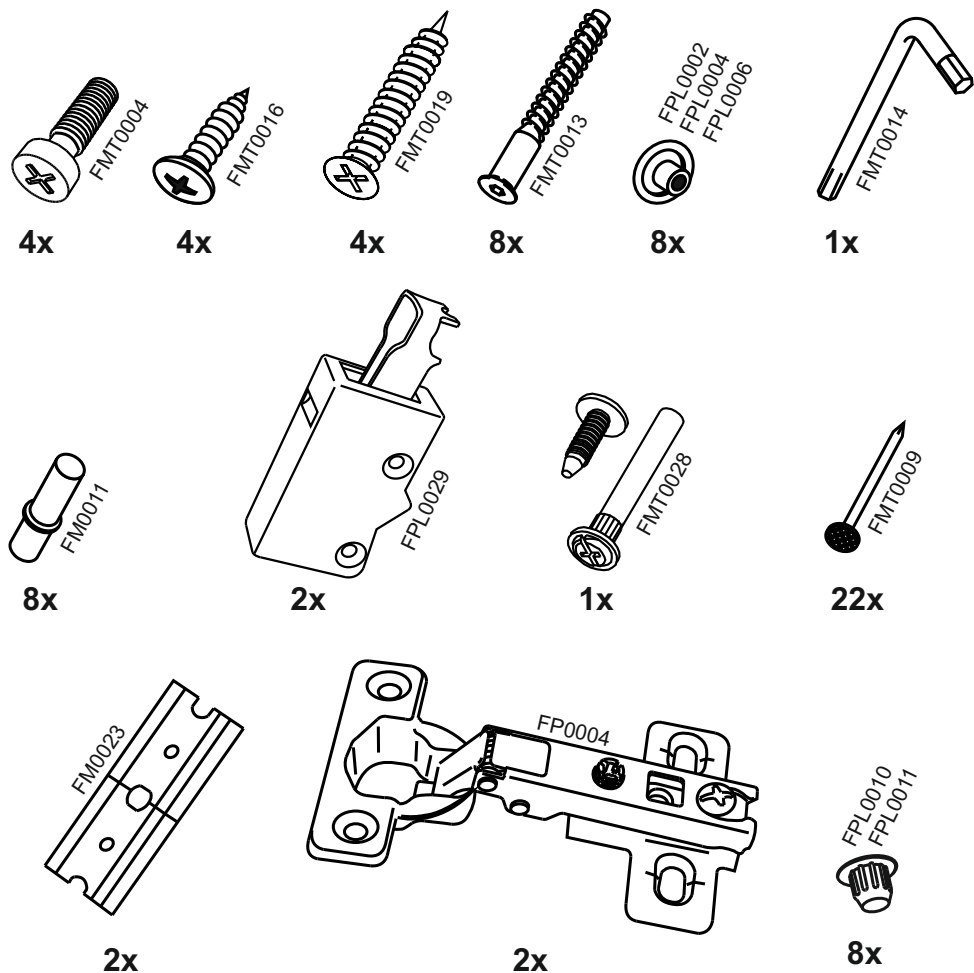

14

169. **RU** V309

13

№	code	a*b	x
1	V309.01	920*298	2
2	V300.02	268*298	2
3	V300.03	268*290	2
4	V309.02	915*295	1

В мебельном наборе могут быть конструктивные изменения, не ухудшающие качество изделия, но не указанные в данной инструкции.

In furniture KIT, there may be changes, not specified in this manual, which don't deteriorate the quality of the produkt.

12

1

2

11

9

3

10

4

5

7

6

8