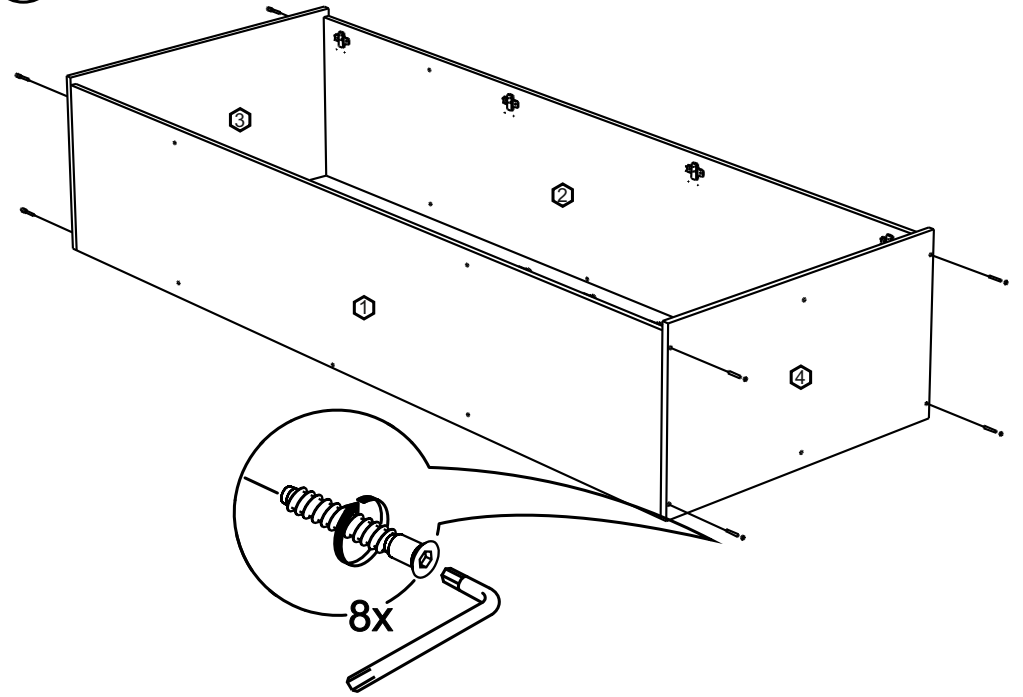

!Внимание! Максимальная нагрузка на ящик составляет 12 кг.

!Remember! Total weight of goods in the drawer shouldn't be over 12 kg.

1

2

18

19

16

3