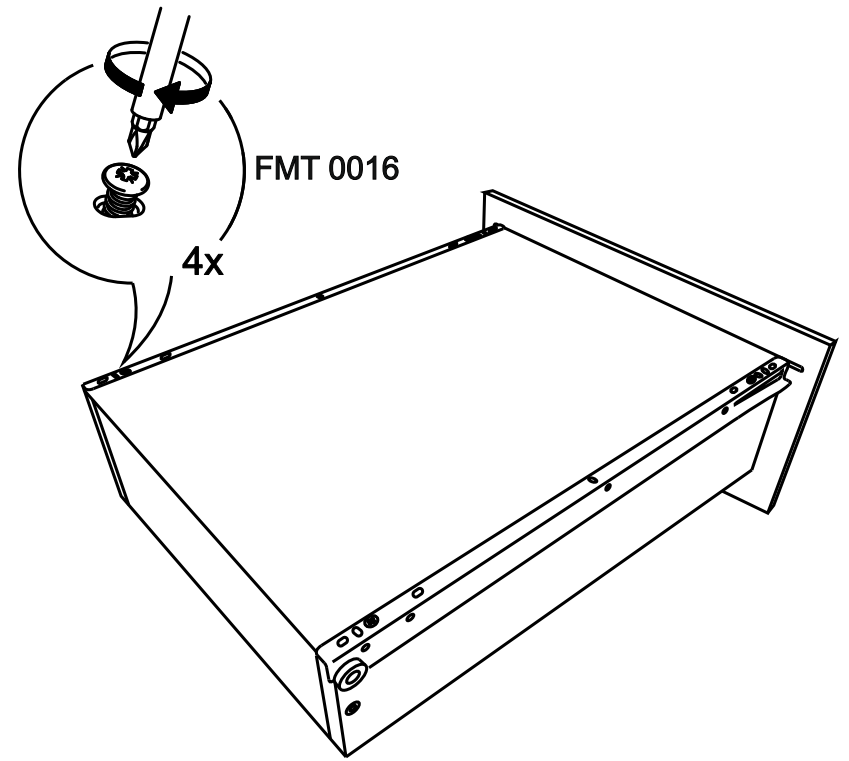

!Внимание! Максимальная нагрузка на ящик составляет 12 кг.

!Remember! Total weight of goods in the drawer shouldn't be over 12 kg.

1

2

18

19

16

3