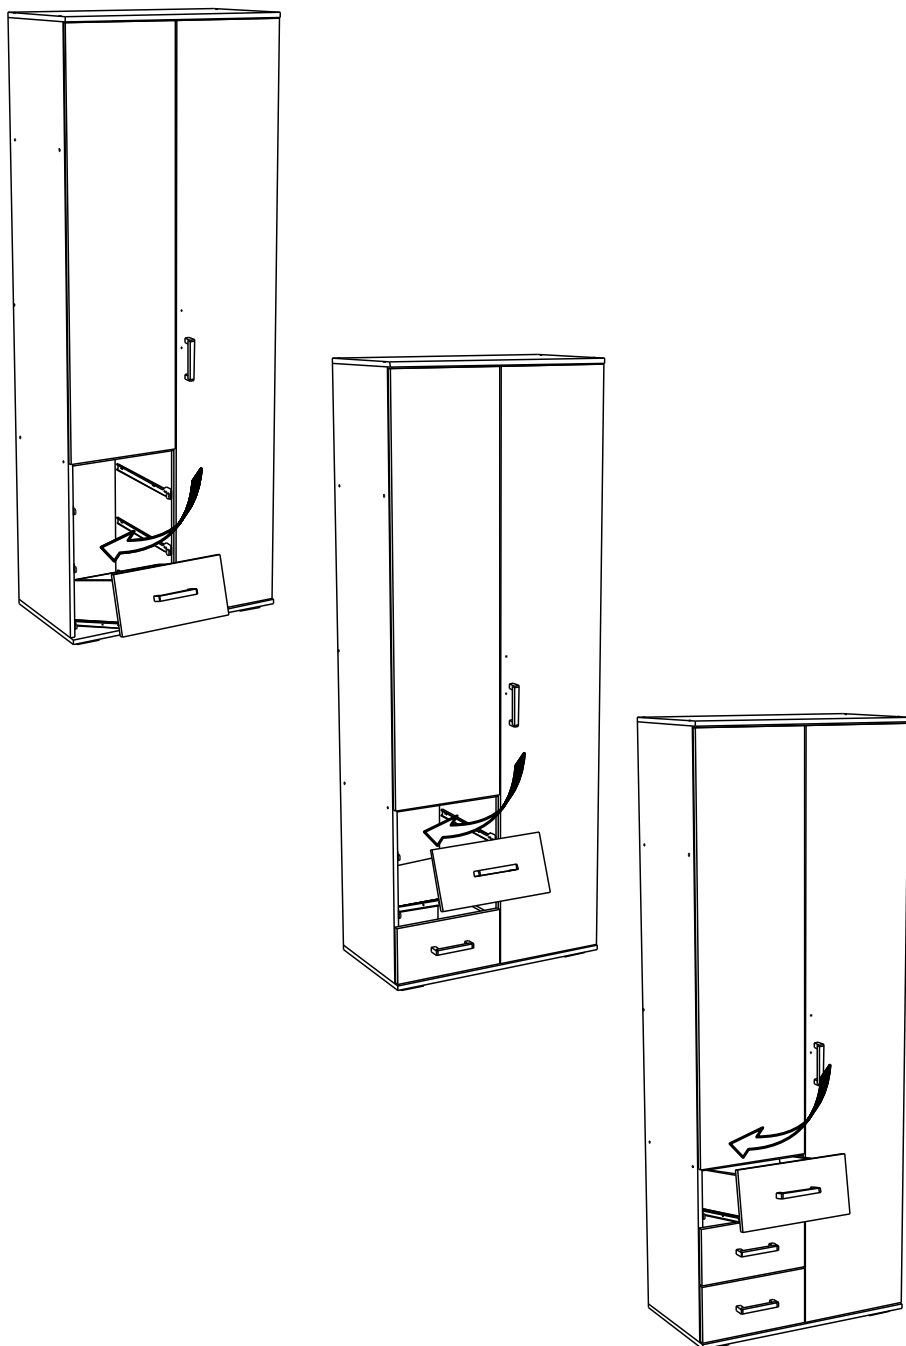

23

169. **RU**

SK802

21

22

№	code	a*b	x
1	SK802.01	2068*426	1
2	SK802.02	2068*426	1
3	SK802.03	800*446	1
4	SK802.04	800*446	1
5	SK802.05	768*426	1
6	SK802.06	768*100	1
7	SK802.07	606*426	1
8	SK802.08	392*426	1
9	SK802.09	400*150	6
10	SK802.10	319*150	3
11	SK801.07	2060*396	1
12	SK802.11	1448*396	1
13	SK802.12	396*200	3
14	SK802.13	1445 mm	1
15	SK801.08	2060*396	2
16	SK802.14	405*348	3

!Внимание! Максимальная нагрузка на ящик составляет 12 кг.

!Remember! Total weight of goods in the drawer shouldn't be over 12 kg.

1

2

18

19

16

3