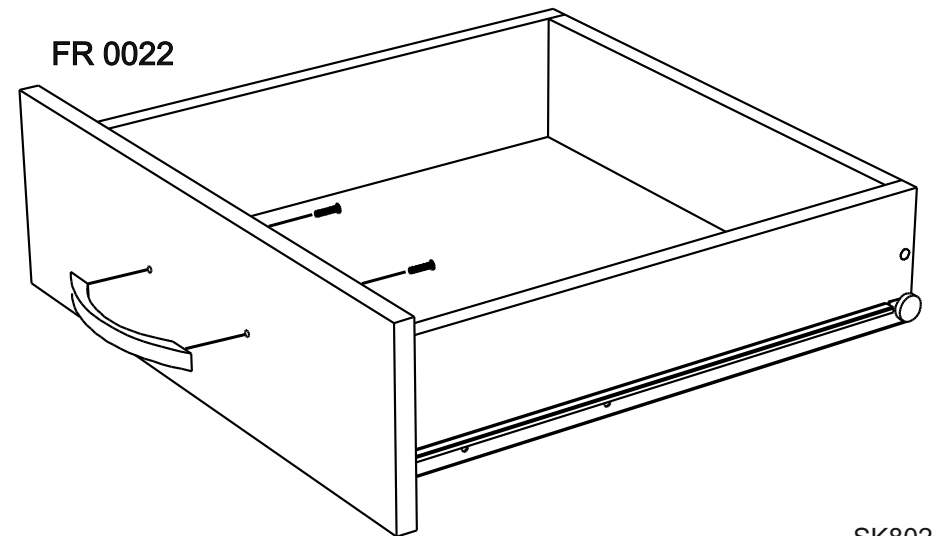

!Внимание! Максимальная нагрузка на ящик составляет 12 кг.

!Remember! Total weight of goods in the drawer shouldn't be over 12 kg.

1

2

18

19

16

3