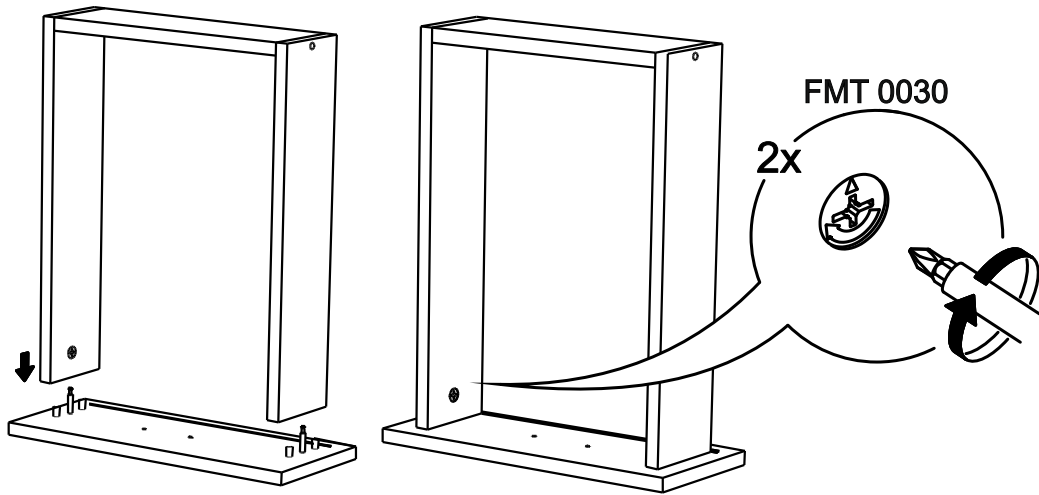

!Внимание! Максимальная нагрузка на ящик составляет 12 кг.

!Remember! Total weight of goods in the drawer shouldn't be over 12 kg.

1

2

18

19

16

3