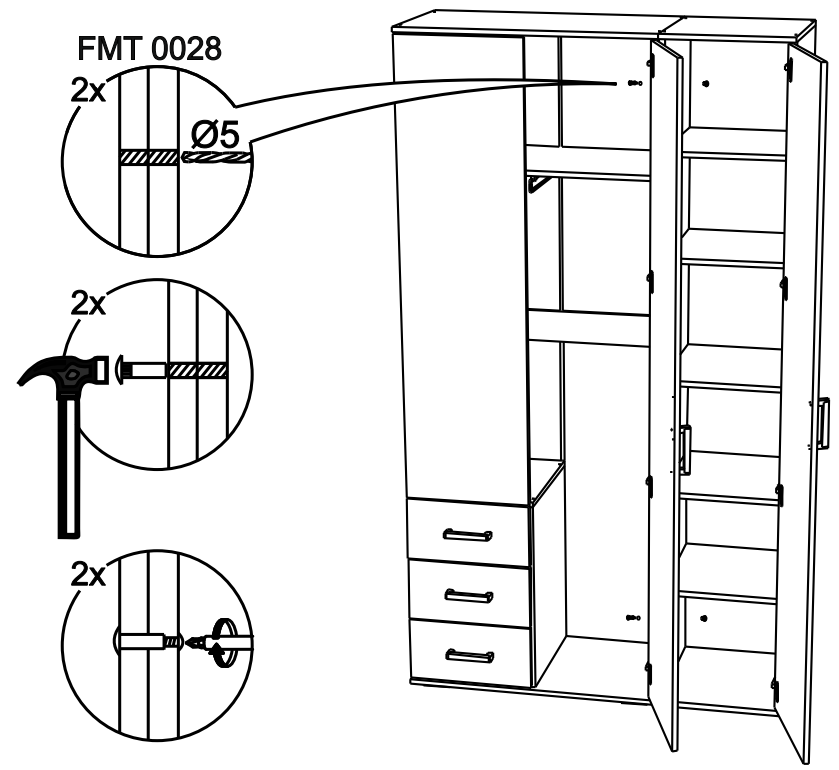

23

169. **RU**

SK802

21

22

№	code	a*b	x
1	SK802.01	2068*426	1
2	SK802.02	2068*426	1
3	SK802.03	800*446	1
4	SK802.04	800*446	1
5	SK802.05	768*426	1
6	SK802.06	768*100	1
7	SK802.07	606*426	1
8	SK802.08	392*426	1
9	SK802.09	400*150	6
10	SK802.10	319*150	3
11	SK801.07	2060*396	1
12	SK802.11	1448*396	1
13	SK802.12	396*200	3
14	SK802.13	1445 mm	1
15	SK801.08	2060*396	2
16	SK802.14	405*348	3

!Внимание! Максимальная нагрузка на ящик составляет 12 кг.

!Remember! Total weight of goods in the drawer shouldn't be over 12 kg.

1

2

18

19

16

3