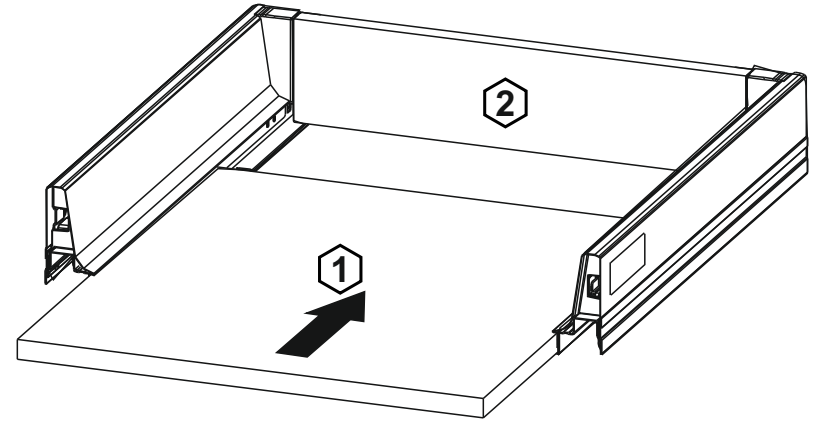

MT0002
1x

4

MT0004
2x

5

Nº	code	a*b	x
L=296 mm			
1	BOX1.300.1	193*426	1
2	BOX2.300.1	181*199	1
L=396 mm			
1	BOX1.400.1	293*426	1
2	BOX2.400.1	281*199	1
L=496 mm			
1	BOX1.500.1	393*426	1
2	BOX2.500.1	381*199	1
L=596 mm			
1	BOX1.600.1	493*426	1
2	BOX2.600.1	481*199	1
L=796 mm			
1	BOX1.800.1	693*426	1
2	BOX2.800.1	681*199	1

POWERBOX1

②

①

②

3

4

5

6