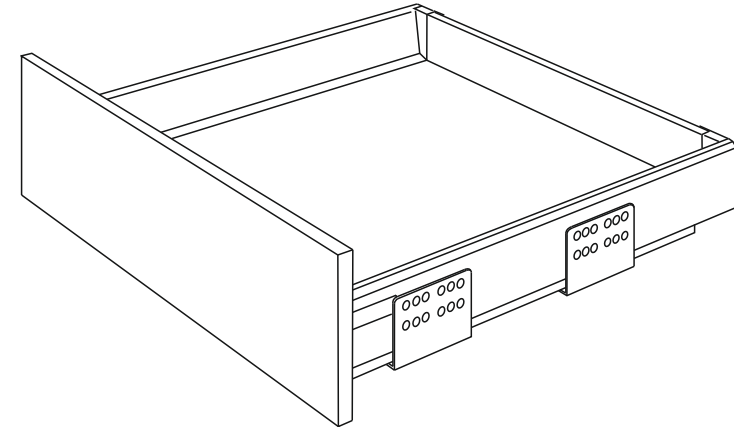

POWERBOX1

POWERBOX2

В мебельном наборе могут быть конструктивные изменения, не ухудшающие качество изделия, но не указанные в данной инструкции.

In furniture KIT, there may be changes, not specified in this manual, which don't deteriorate the quality of the produkt.