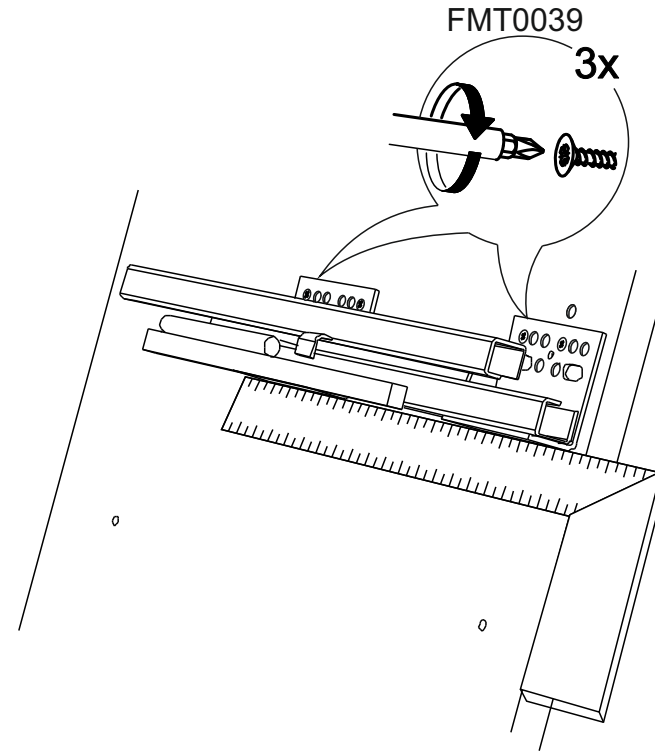

MT0002
1x

4

MT0004
2x

5

Nº	code	a*b	x
L=296 mm			
1	BOX1.300.1	193*426	1
2	BOX2.300.1	181*199	1
L=396 mm			
1	BOX1.400.1	293*426	1
2	BOX2.400.1	281*199	1
L=496 mm			
1	BOX1.500.1	393*426	1
2	BOX2.500.1	381*199	1
L=596 mm			
1	BOX1.600.1	493*426	1
2	BOX2.600.1	481*199	1
L=796 mm			
1	BOX1.800.1	693*426	1
2	BOX2.800.1	681*199	1

POWERBOX1

②

①

②

3

4

5

6