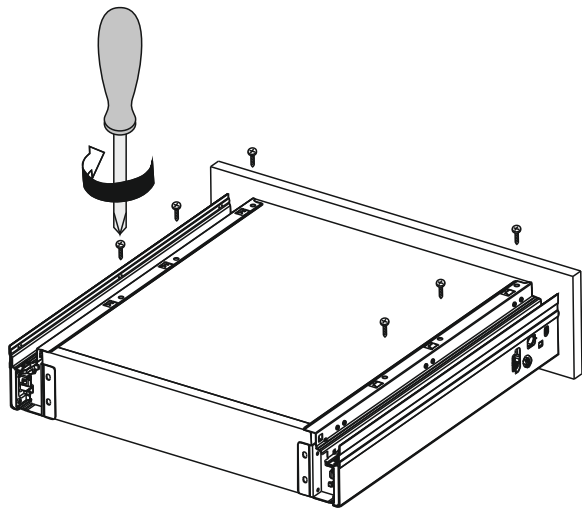

MT0002
1x

4

MT0004
2x

5

Nº	code	a*b	x
L=296 mm			
1	BOX1.300.1	193*426	1
2	BOX2.300.1	181*199	1
L=396 mm			
1	BOX1.400.1	293*426	1
2	BOX2.400.1	281*199	1
L=496 mm			
1	BOX1.500.1	393*426	1
2	BOX2.500.1	381*199	1
L=596 mm			
1	BOX1.600.1	493*426	1
2	BOX2.600.1	481*199	1
L=796 mm			
1	BOX1.800.1	693*426	1
2	BOX2.800.1	681*199	1

POWERBOX1

②

①

②

3

4

5

6