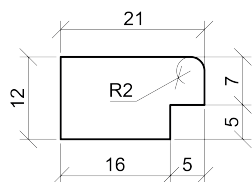

Модель

SIMPLE

Наименование	Размер рамки (мм)	Размер фото (мм)
10 / 15	120 / 170	100 / 150
15 / 21	170 / 230	150 / 210
21 / 30	230 / 320	210 / 300
30 / 40	320 / 420	300 / 400
40 / 50	420 / 520	400 / 500
50 / 70	523 / 720	500 / 700

Модель

TREND

10 / 15	135 / 185	100 / 150
15 / 21	185 / 245	150 / 210
21 / 30	245 / 335	210 / 300
30 / 40	335 / 435	300 / 400
40 / 50	435 / 535	400 / 500
50 / 70	535 / 733	500 / 700

Модель

EXPO

10 / 15	135 / 185	100 / 150
15 / 21	185 / 245	150 / 210
21 / 30	245 / 335	210 / 300
30 / 40	335 / 435	300 / 400
40 / 50	435 / 535	400 / 500
50 / 70	535 / 735	500 / 700

Модель

MILO

10 / 15	120 / 170	100 / 150
15 / 21	170 / 230	150 / 210
21 / 30	230 / 320	210 / 300
30 / 40	320 / 420	300 / 400
40 / 50	420 / 520	400 / 500
50 / 70	520 / 720	500 / 700

Модель

CLASSIC

10 / 15	135 / 185	100 / 150
15 / 21	185 / 245	150 / 210
21 / 30	245 / 335	210 / 300
30 / 40	335 / 435	300 / 400
40 / 50	435 / 535	400 / 500
50 / 70	535 / 735	500 / 700

Модель

DECOR

10 / 15	160 / 210	100 / 150
15 / 21	210 / 270	150 / 210
21 / 30	270 / 360	210 / 300
30 / 40	360 / 460	300 / 400
40 / 50	460 / 560	400 / 500
50 / 70	560 / 760	500 / 700