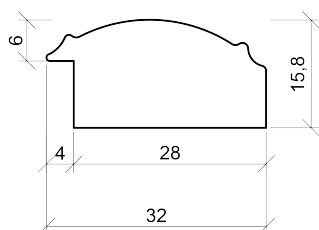

Модель

SIMPLE

Наименование	Размер рамки (мм)	Размер фото (мм)
10 / 15	120 / 170	100 / 150
15 / 21	170 / 230	150 / 210
21 / 30	230 / 320	210 / 300
30 / 40	320 / 420	300 / 400
40 / 50	420 / 520	400 / 500
50 / 70	523 / 720	500 / 700

Модель

TREND

10 / 15	135 / 185	100 / 150
15 / 21	185 / 245	150 / 210
21 / 30	245 / 335	210 / 300
30 / 40	335 / 435	300 / 400
40 / 50	435 / 535	400 / 500
50 / 70	535 / 733	500 / 700

Модель

EXPO

10 / 15	135 / 185	100 / 150
15 / 21	185 / 245	150 / 210
21 / 30	245 / 335	210 / 300
30 / 40	335 / 435	300 / 400
40 / 50	435 / 535	400 / 500
50 / 70	535 / 735	500 / 700

Модель

MILO

10 / 15	120 / 170	100 / 150
15 / 21	170 / 230	150 / 210
21 / 30	230 / 320	210 / 300
30 / 40	320 / 420	300 / 400
40 / 50	420 / 520	400 / 500
50 / 70	520 / 720	500 / 700

Модель

CLASSIC

10 / 15	135 / 185	100 / 150
15 / 21	185 / 245	150 / 210
21 / 30	245 / 335	210 / 300
30 / 40	335 / 435	300 / 400
40 / 50	435 / 535	400 / 500
50 / 70	535 / 735	500 / 700

Модель

DECOR

10 / 15	160 / 210	100 / 150
15 / 21	210 / 270	150 / 210
21 / 30	270 / 360	210 / 300
30 / 40	360 / 460	300 / 400
40 / 50	460 / 560	400 / 500
50 / 70	560 / 760	500 / 700