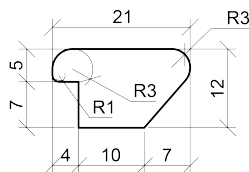

Модель

SIMPLE

Наименование	Размер рамки (мм)	Размер фото (мм)
10 / 15	120 / 170	100 / 150
15 / 21	170 / 230	150 / 210
21 / 30	230 / 320	210 / 300
30 / 40	320 / 420	300 / 400
40 / 50	420 / 520	400 / 500
50 / 70	523 / 720	500 / 700

Модель

TREND

10 / 15	135 / 185	100 / 150
15 / 21	185 / 245	150 / 210
21 / 30	245 / 335	210 / 300
30 / 40	335 / 435	300 / 400
40 / 50	435 / 535	400 / 500
50 / 70	535 / 733	500 / 700

Модель

EXPO

10 / 15	135 / 185	100 / 150
15 / 21	185 / 245	150 / 210
21 / 30	245 / 335	210 / 300
30 / 40	335 / 435	300 / 400
40 / 50	435 / 535	400 / 500
50 / 70	535 / 735	500 / 700

Модель

MILO

10 / 15	120 / 170	100 / 150
15 / 21	170 / 230	150 / 210
21 / 30	230 / 320	210 / 300
30 / 40	320 / 420	300 / 400
40 / 50	420 / 520	400 / 500
50 / 70	520 / 720	500 / 700

Модель

CLASSIC

10 / 15	135 / 185	100 / 150
15 / 21	185 / 245	150 / 210
21 / 30	245 / 335	210 / 300
30 / 40	335 / 435	300 / 400
40 / 50	435 / 535	400 / 500
50 / 70	535 / 735	500 / 700

Модель

DECOR

10 / 15	160 / 210	100 / 150
15 / 21	210 / 270	150 / 210
21 / 30	270 / 360	210 / 300
30 / 40	360 / 460	300 / 400
40 / 50	460 / 560	400 / 500
50 / 70	560 / 760	500 / 700