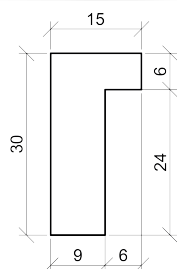

Модель

SIMPLE

Наименование	Размер рамки (мм)	Размер фото (мм)
10 / 15	120 / 170	100 / 150
15 / 21	170 / 230	150 / 210
21 / 30	230 / 320	210 / 300
30 / 40	320 / 420	300 / 400
40 / 50	420 / 520	400 / 500
50 / 70	523 / 720	500 / 700

Модель

TREND

10 / 15	135 / 185	100 / 150
15 / 21	185 / 245	150 / 210
21 / 30	245 / 335	210 / 300
30 / 40	335 / 435	300 / 400
40 / 50	435 / 535	400 / 500
50 / 70	535 / 733	500 / 700

Модель

EXPO

10 / 15	135 / 185	100 / 150
15 / 21	185 / 245	150 / 210
21 / 30	245 / 335	210 / 300
30 / 40	335 / 435	300 / 400
40 / 50	435 / 535	400 / 500
50 / 70	535 / 735	500 / 700

Модель

MILO

10 / 15	120 / 170	100 / 150
15 / 21	170 / 230	150 / 210
21 / 30	230 / 320	210 / 300
30 / 40	320 / 420	300 / 400
40 / 50	420 / 520	400 / 500
50 / 70	520 / 720	500 / 700

Модель

CLASSIC

10 / 15	135 / 185	100 / 150
15 / 21	185 / 245	150 / 210
21 / 30	245 / 335	210 / 300
30 / 40	335 / 435	300 / 400
40 / 50	435 / 535	400 / 500
50 / 70	535 / 735	500 / 700

Модель

DECOR

10 / 15	160 / 210	100 / 150
15 / 21	210 / 270	150 / 210
21 / 30	270 / 360	210 / 300
30 / 40	360 / 460	300 / 400
40 / 50	460 / 560	400 / 500
50 / 70	560 / 760	500 / 700