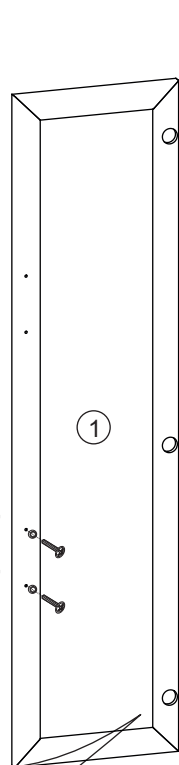

“ОРИОН”
СТЛ.225.25 Фасад

Поз.	Размер	Кол-во	Упаковка
1	1530x384x21	1	пакет 1

0143
0063
0135

СТЛ.225.02

СТЛ.225.08

СТЛ.225.09

СТЛ.225.10