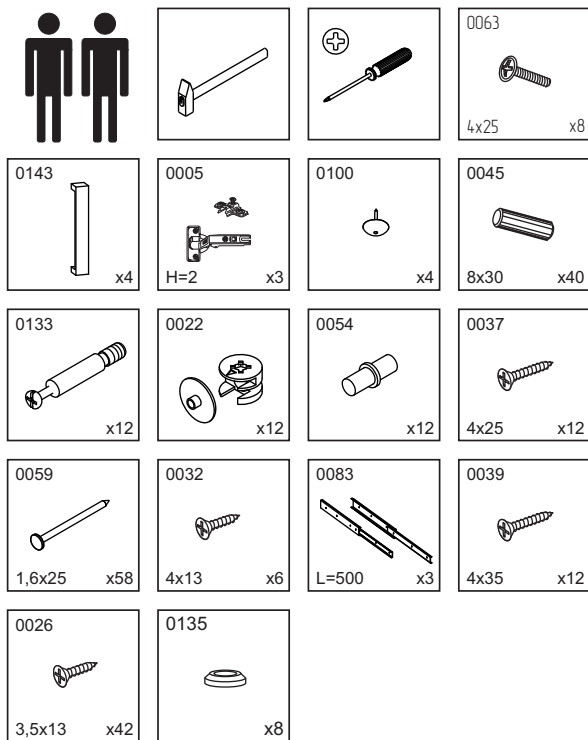

# “ОРИОН” СТЛ.225.09 Шкаф для одежды и белья

МЕБЕЛЬ **169.RU**

Поз.	Размер	Кол-во	Упаковка
1	2194x560x16	1	пакет 1
2	2194x560x16	1	пакет 1
3	356x560x16	2	пакет 2
4	2126x384x3	1	пакет 1
5	390x583x16	1	пакет 2
6	356x80x16	1	пакет 2
7	355x550x16	3	пакет 2
8	190x384x21	3	пакет 3
9	500x106x16	6	пакет 2
10	300x90x16	3	пакет 2
11	300x90x16	3	пакет 2
12	496x314x3	3	пакет 1