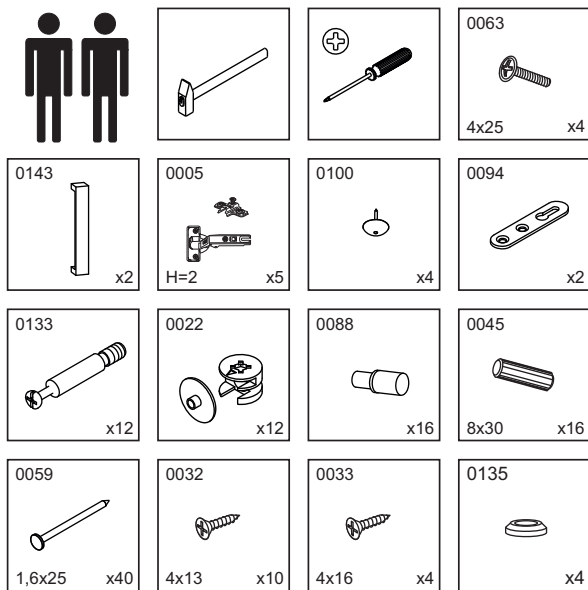

“ОРИОН” СТЛ.225.02 Шкаф для одежды и белья

Поз.	Размер	Кол-во	Упаковка
1	2194x410x16	1	пакет 1
2	2194x410x16	1	пакет 1
3	356x410x16	2	пакет 2
4	390x433x16	1	пакет 2
5	356x80x16	1	пакет 2
6	355x400x16	1	пакет 2
7	576x384x21	1	пакет 3
8	2126x384x3	1	пакет 1