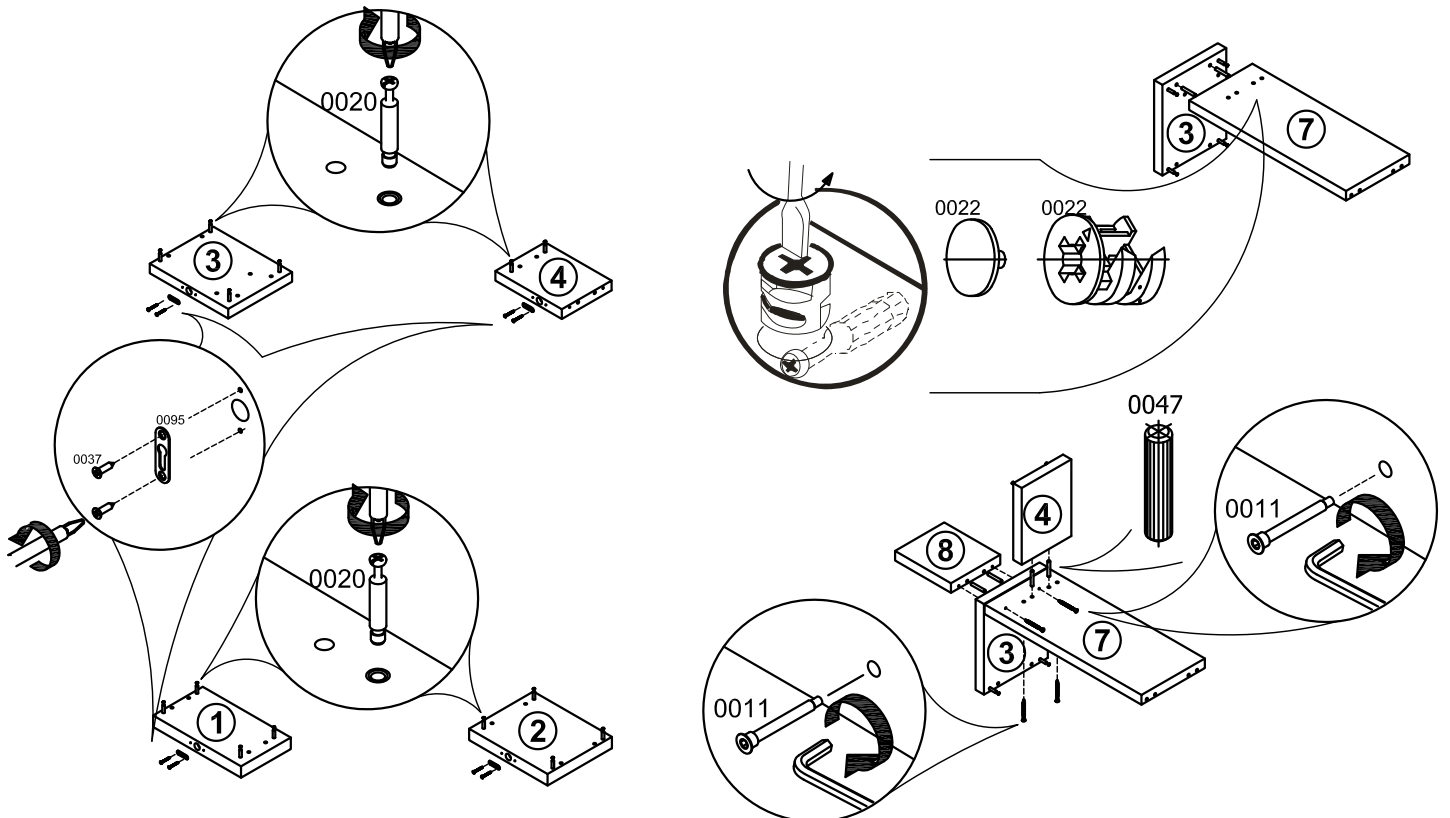

ВЕНЕТО

Полка

СТЛ.266.13

Assembly instructions

№	Размеры	Кол.	Пакет
1	336x190x38	1	Пакет 1
2	300x246x38	1	Пакет 1
3	300x244x32	1	Пакет 1
4	254x190x32	1	Пакет 1
5	304x188x38	1	Пакет 1
6	600x242x38	1	Пакет 1
7	600x242x32	1	Пакет 1
8	214x188x32	1	Пакет 1

№26	Ø7x70		4x35				Ø8x60 mm
4шт.	4шт.	4шт.	8шт.	14шт.	14шт.	6/8шт.	18шт.

1