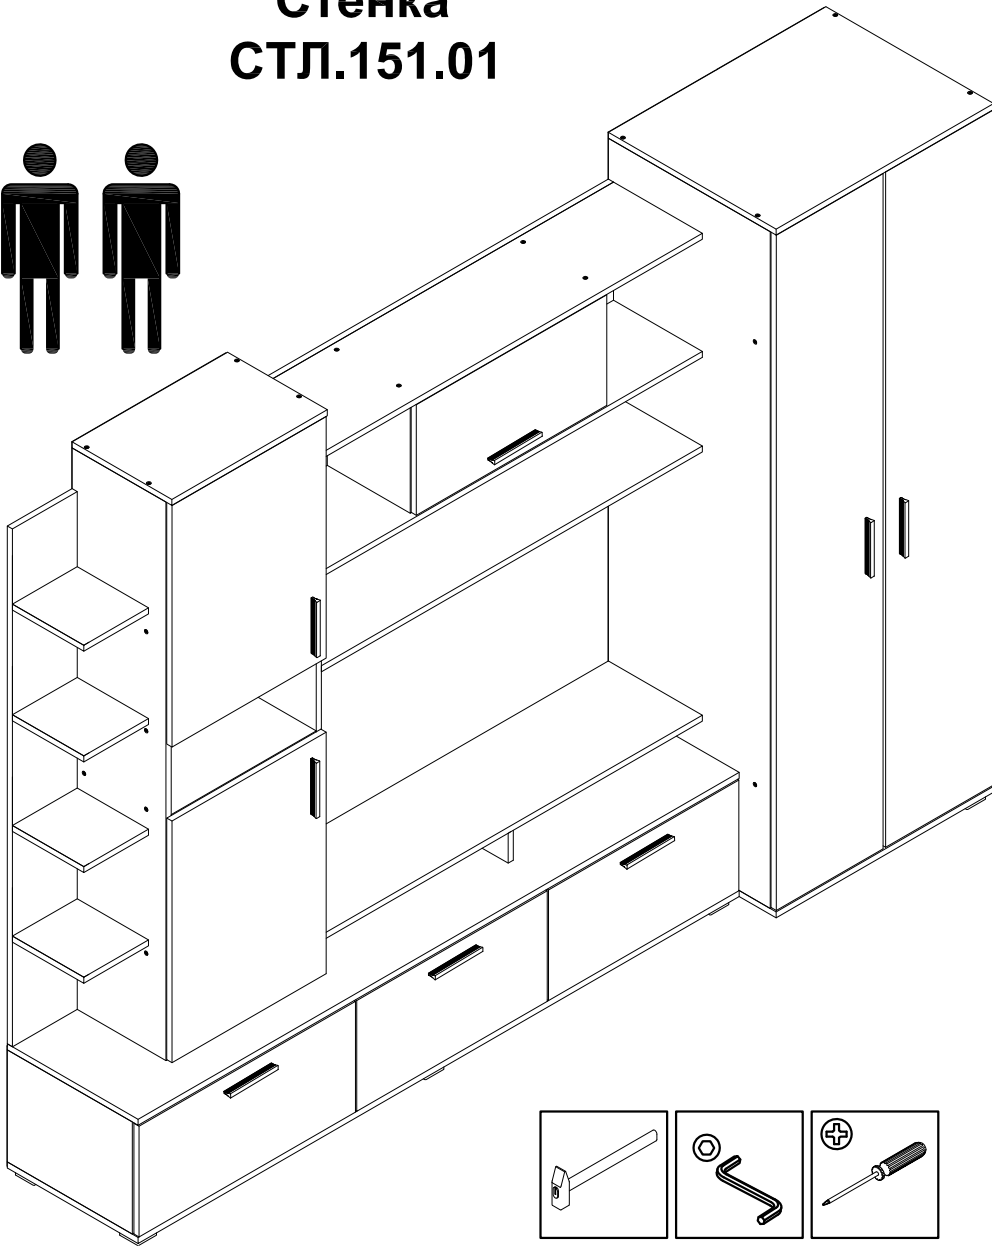

ДЕНВЕР

Стенка

СТЛ.151.01

№	Размеры	Кол.	№ пакета
1	1810x500x16	1	1
2	1810x500x16	1	1
3	300x386x16	1	2
4	300x386x16	1	2
5	300x386x16	1	2
6	290x80x16	1	4
7	300x386x16	1	2
8	1494x290x16	1	3
9	1494x290x16	1	3
10	300x256x16	2	4
11	640x500x16	2	4
12	448x290x16	4	4
13	1176x290x16	1	3
14	200x220x16	4	2
15	1176x274x16	1	3
16	1176x274x16	2	3
17	1838x332x3	2	2
18	1852x322x3	1	2
19	1516x476x3	1	1
21	672x518x16	2	4
22	1856x404x16	1	2
23	1856x404x16	1	2
24	480x308x16	1	2
25	585x1176x16	1	3
26	1385x200x16	1	2
27	294x668x16	1	2
28	294x588x16	2	3
29	644x476x16	2	4
30	294x588x16	1	3
31	1804x332x16	2	1
32	1166x16x8	1	2
33	298x16x8	1	2
34	308x16x8	1	2

0059 1.6x25 125шт.	0032 4x13 44шт.	0044 4x25 16шт.	0009 	0005 H=2 18шт.	0006 H=9 2 шт.	0079 D=5 10шт.	0115
------------------------------	---------------------------	---------------------------	----------	--------------------------	--------------------------	--------------------------	----------

0184 	0017 	0022 	0020 	0024 	0022 	0045 L=30 96шт.	0047 L=50 4шт.	0116 L=634 1шт.	0100
----------	----------	----------	----------	----------	----------	---------------------------	--------------------------	---------------------------	----------