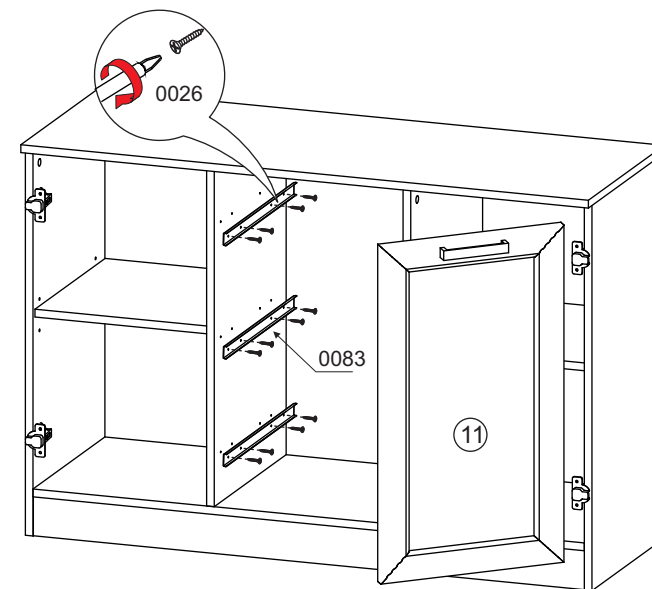

0143
0063
0135

0063
0143
0135