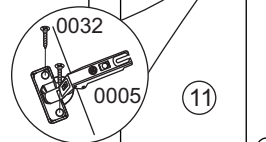

0143
0063
0135

0063
0143
0135