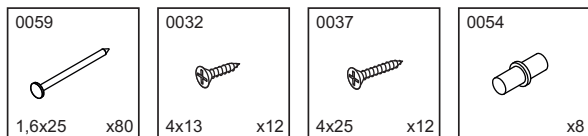

“ОРИОН”
СТЛ.225.20 Комод

Поз.	Размер	Кол-во	Упаковка
1	787x410x16	1	пакет 1
2	787x410x16	1	пакет 1
3	691x410x16	1	пакет 1
4	691x410x16	1	пакет 1
5	1156x410x16	1	пакет 2
6	719x386x3	2	пакет 1
7	719x412x3	1	пакет 1
8	1190x433x16	1	пакет 2
9	1156x80x16	1	пакет 2
10	363x400x16	2	пакет 1
11	702x384x21	2	пакет 3
12	232x412x21	3	пакет 3
13	400x166x16	6	пакет 2
14	340x150x16	3	пакет 2
15	340x150x16	3	пакет 2
16	396x354x3	3	пакет 2