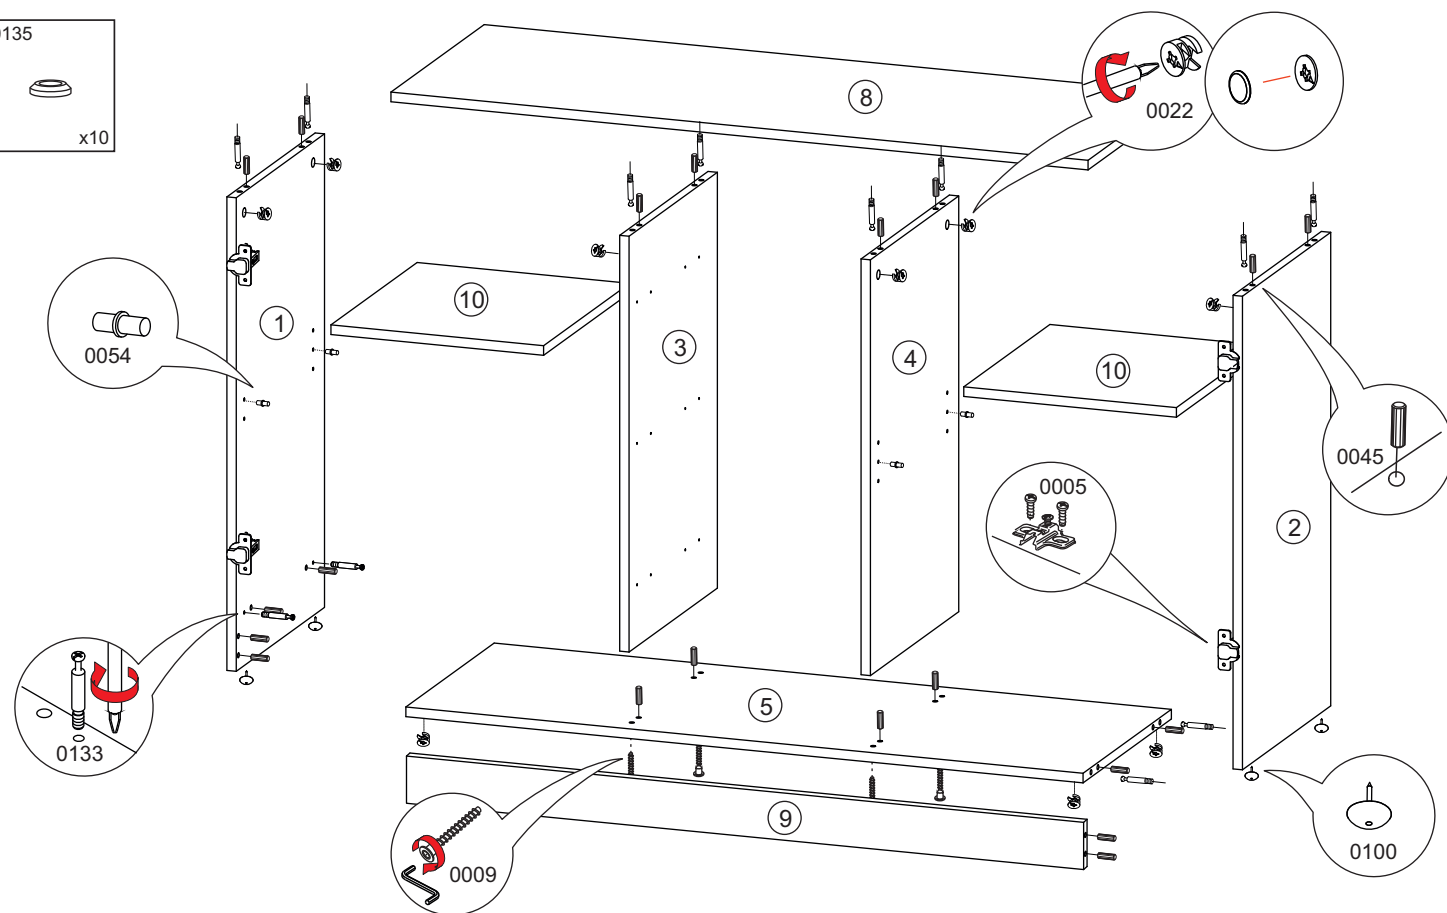

“ОРИОН”
СТЛ.225.20 Комод

Поз.	Размер	Кол-во	Упаковка
1	787x410x16	1	пакет 1
2	787x410x16	1	пакет 1
3	691x410x16	1	пакет 1
4	691x410x16	1	пакет 1
5	1156x410x16	1	пакет 2
6	719x386x3	2	пакет 1
7	719x412x3	1	пакет 1
8	1190x433x16	1	пакет 2
9	1156x80x16	1	пакет 2
10	363x400x16	2	пакет 1
11	702x384x21	2	пакет 3
12	232x412x21	3	пакет 3
13	400x166x16	6	пакет 2
14	340x150x16	3	пакет 2
15	340x150x16	3	пакет 2
16	396x354x3	3	пакет 2