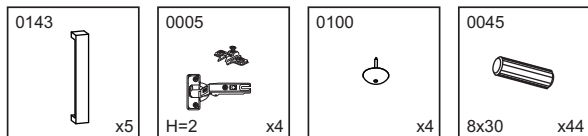

“ОРИОН”
СТЛ.225.20 Комод

Поз.	Размер	Кол-во	Упаковка
1	787x410x16	1	пакет 1
2	787x410x16	1	пакет 1
3	691x410x16	1	пакет 1
4	691x410x16	1	пакет 1
5	1156x410x16	1	пакет 2
6	719x386x3	2	пакет 1
7	719x412x3	1	пакет 1
8	1190x433x16	1	пакет 2
9	1156x80x16	1	пакет 2
10	363x400x16	2	пакет 1
11	702x384x21	2	пакет 3
12	232x412x21	3	пакет 3
13	400x166x16	6	пакет 2
14	340x150x16	3	пакет 2
15	340x150x16	3	пакет 2
16	396x354x3	3	пакет 2