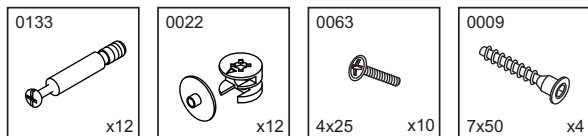

“ОРИОН”
СТЛ.225.20 Комод

Поз.	Размер	Кол-во	Упаковка
1	787x410x16	1	пакет 1
2	787x410x16	1	пакет 1
3	691x410x16	1	пакет 1
4	691x410x16	1	пакет 1
5	1156x410x16	1	пакет 2
6	719x386x3	2	пакет 1
7	719x412x3	1	пакет 1
8	1190x433x16	1	пакет 2
9	1156x80x16	1	пакет 2
10	363x400x16	2	пакет 1
11	702x384x21	2	пакет 3
12	232x412x21	3	пакет 3
13	400x166x16	6	пакет 2
14	340x150x16	3	пакет 2
15	340x150x16	3	пакет 2
16	396x354x3	3	пакет 2