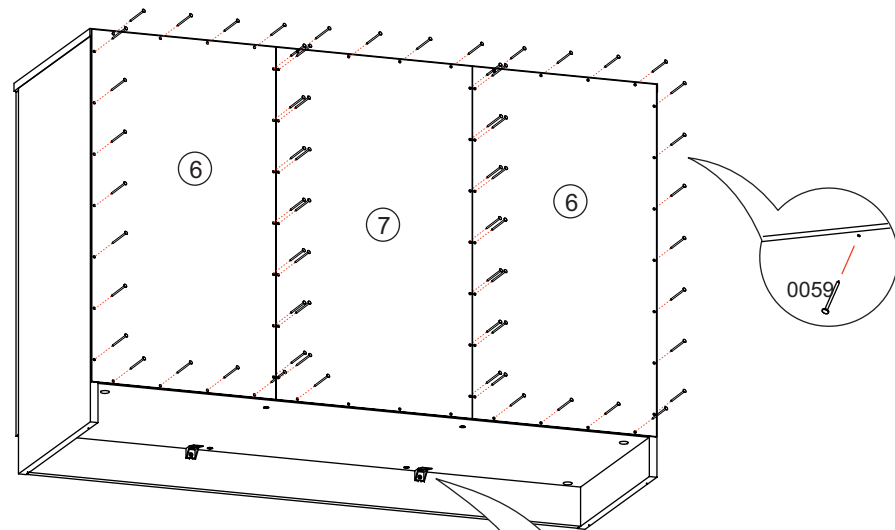

“ОРИОН”
СТЛ.225.20 Комод

Поз.	Размер	Кол-во	Упаковка
1	787x410x16	1	пакет 1
2	787x410x16	1	пакет 1
3	691x410x16	1	пакет 1
4	691x410x16	1	пакет 1
5	1156x410x16	1	пакет 2
6	719x386x3	2	пакет 1
7	719x412x3	1	пакет 1
8	1190x433x16	1	пакет 2
9	1156x80x16	1	пакет 2
10	363x400x16	2	пакет 1
11	702x384x21	2	пакет 3
12	232x412x21	3	пакет 3
13	400x166x16	6	пакет 2
14	340x150x16	3	пакет 2
15	340x150x16	3	пакет 2
16	396x354x3	3	пакет 2