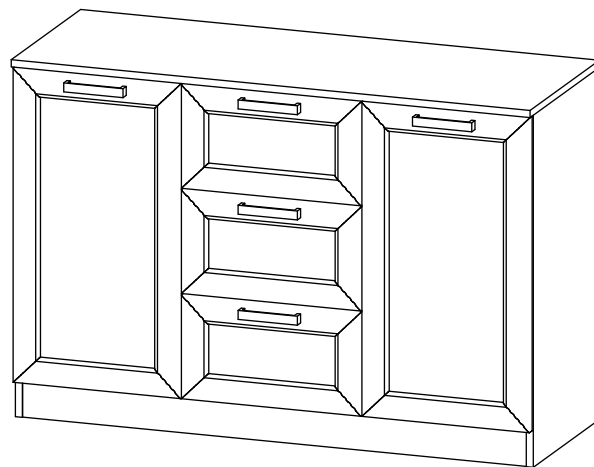

“ОРИОН”
СТЛ.225.20 Комод

Поз.	Размер	Кол-во	Упаковка
1	787x410x16	1	пакет 1
2	787x410x16	1	пакет 1
3	691x410x16	1	пакет 1
4	691x410x16	1	пакет 1
5	1156x410x16	1	пакет 2
6	719x386x3	2	пакет 1
7	719x412x3	1	пакет 1
8	1190x433x16	1	пакет 2
9	1156x80x16	1	пакет 2
10	363x400x16	2	пакет 1
11	702x384x21	2	пакет 3
12	232x412x21	3	пакет 3
13	400x166x16	6	пакет 2
14	340x150x16	3	пакет 2
15	340x150x16	3	пакет 2
16	396x354x3	3	пакет 2