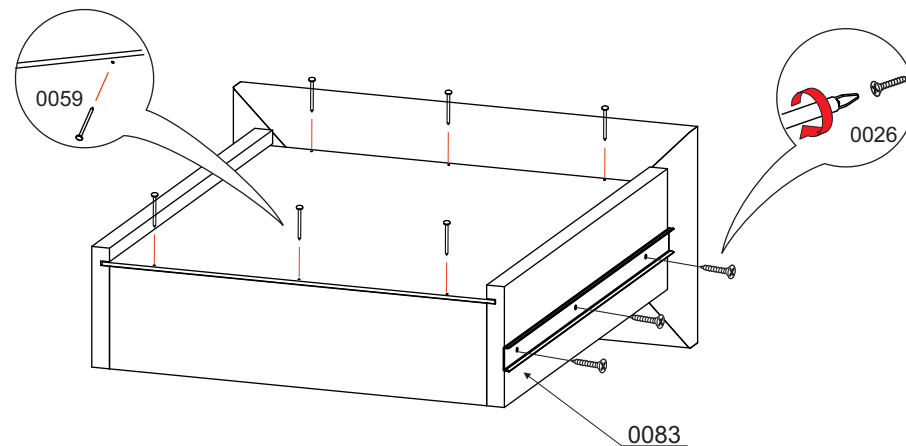

0143
0063
0135

0063
0143
0135