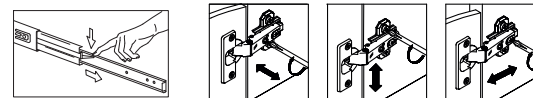

0143
0063
0135

0063
0143
0135