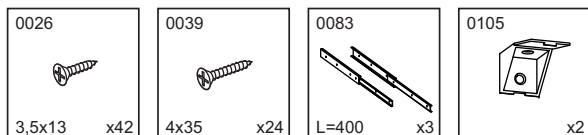

“ОРИОН”
СТЛ.225.20 Комод

Поз.	Размер	Кол-во	Упаковка
1	787x410x16	1	пакет 1
2	787x410x16	1	пакет 1
3	691x410x16	1	пакет 1
4	691x410x16	1	пакет 1
5	1156x410x16	1	пакет 2
6	719x386x3	2	пакет 1
7	719x412x3	1	пакет 1
8	1190x433x16	1	пакет 2
9	1156x80x16	1	пакет 2
10	363x400x16	2	пакет 1
11	702x384x21	2	пакет 3
12	232x412x21	3	пакет 3
13	400x166x16	6	пакет 2
14	340x150x16	3	пакет 2
15	340x150x16	3	пакет 2
16	396x354x3	3	пакет 2