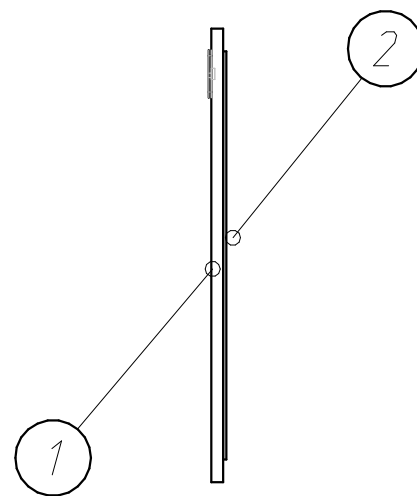

## Зеркало " ВЕНЕЦИЯ ".

Схема сборки :

Детализировка :

Поз.	Наименование	Кол-во	Длина	Ширина
1	Фронтальная	1	800	600
2	Зеркало	1	540	740

2.

Зеркало " ВЕНЕЦИЯ ".

Фурнитура :

		<b>Шуруп 3,5x16.Крепить Подвес.</b>	ШТ	<b>4</b>
3		<b>Подвес малый(отверстие по середине).</b>	ШТ	<b>2</b>
		<b>Дюбель 8x40(крепить в стену).</b>	ШТ	<b>2</b>
		<b>Шуруп 4x45.</b>	ШТ	<b>2</b>
		<b>Документация потребителю.</b>	КОМПЛ	<b>1</b>