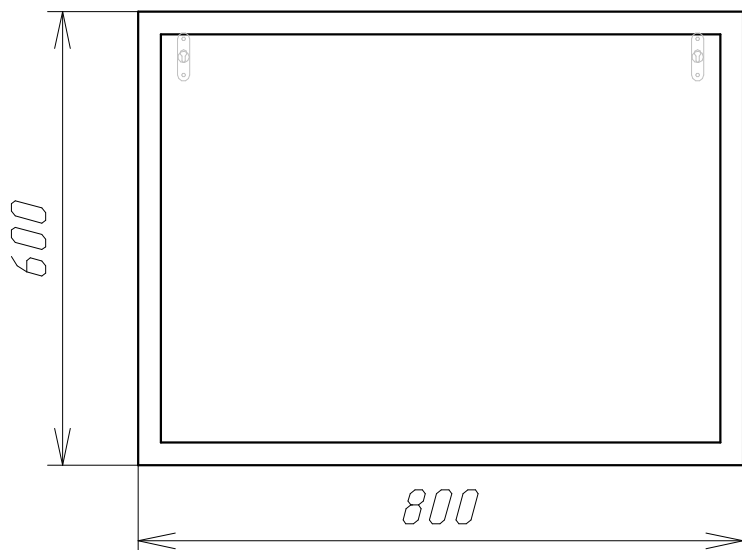

## Зеркало " ВЕНЕЦИЯ ".

Схема сборки :

Детализировка :

Поз.	Наименование	Кол-во	Длина	Ширина
1	Фронтальная	1	800	600
2	Зеркало	1	540	740

2.

Зеркало " ВЕНЕЦИЯ ".

Фурнитура :

		<b>Шуруп 3,5x16.Крепить Подвес.</b>	ШТ	<b>4</b>
3		<b>Подвес малый(отверстие по середине).</b>	ШТ	<b>2</b>
		<b>Дюбель 8x40(крепить в стену).</b>	ШТ	<b>2</b>
		<b>Шуруп 4x45.</b>	ШТ	<b>2</b>
		<b>Документация потребителю.</b>	КОМПЛ	<b>1</b>