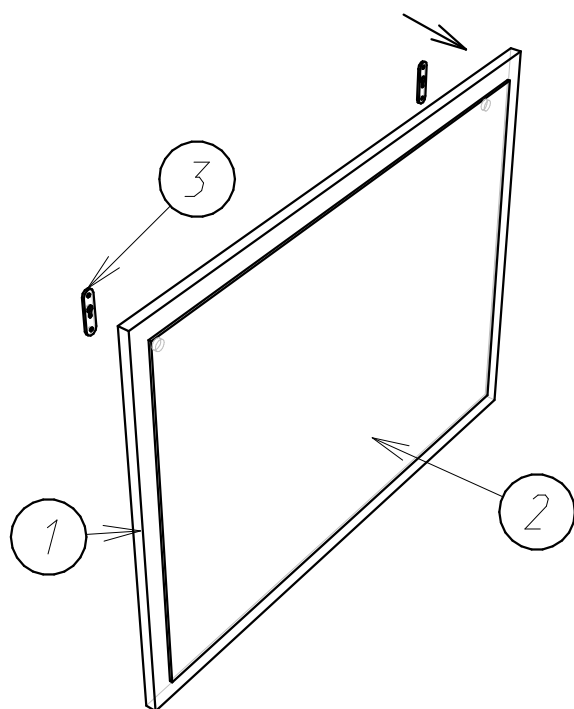

## Зеркало " ВЕНЕЦИЯ ".

Схема сборки :

Детализировка :

Поз.	Наименование	Кол-во	Длина	Ширина
1	Фронтальная	1	800	600
2	Зеркало	1	540	740

2.

Зеркало " ВЕНЕЦИЯ ".

Фурнитура :

		<b>Шуруп 3,5x16.Крепить Подвес.</b>	ШТ	<b>4</b>
3		<b>Подвес малый(отверстие по середине).</b>	ШТ	<b>2</b>
		<b>Дюбель 8x40(крепить в стену).</b>	ШТ	<b>2</b>
		<b>Шуруп 4x45.</b>	ШТ	<b>2</b>
		<b>Документация потребителю.</b>	КОМПЛ	<b>1</b>