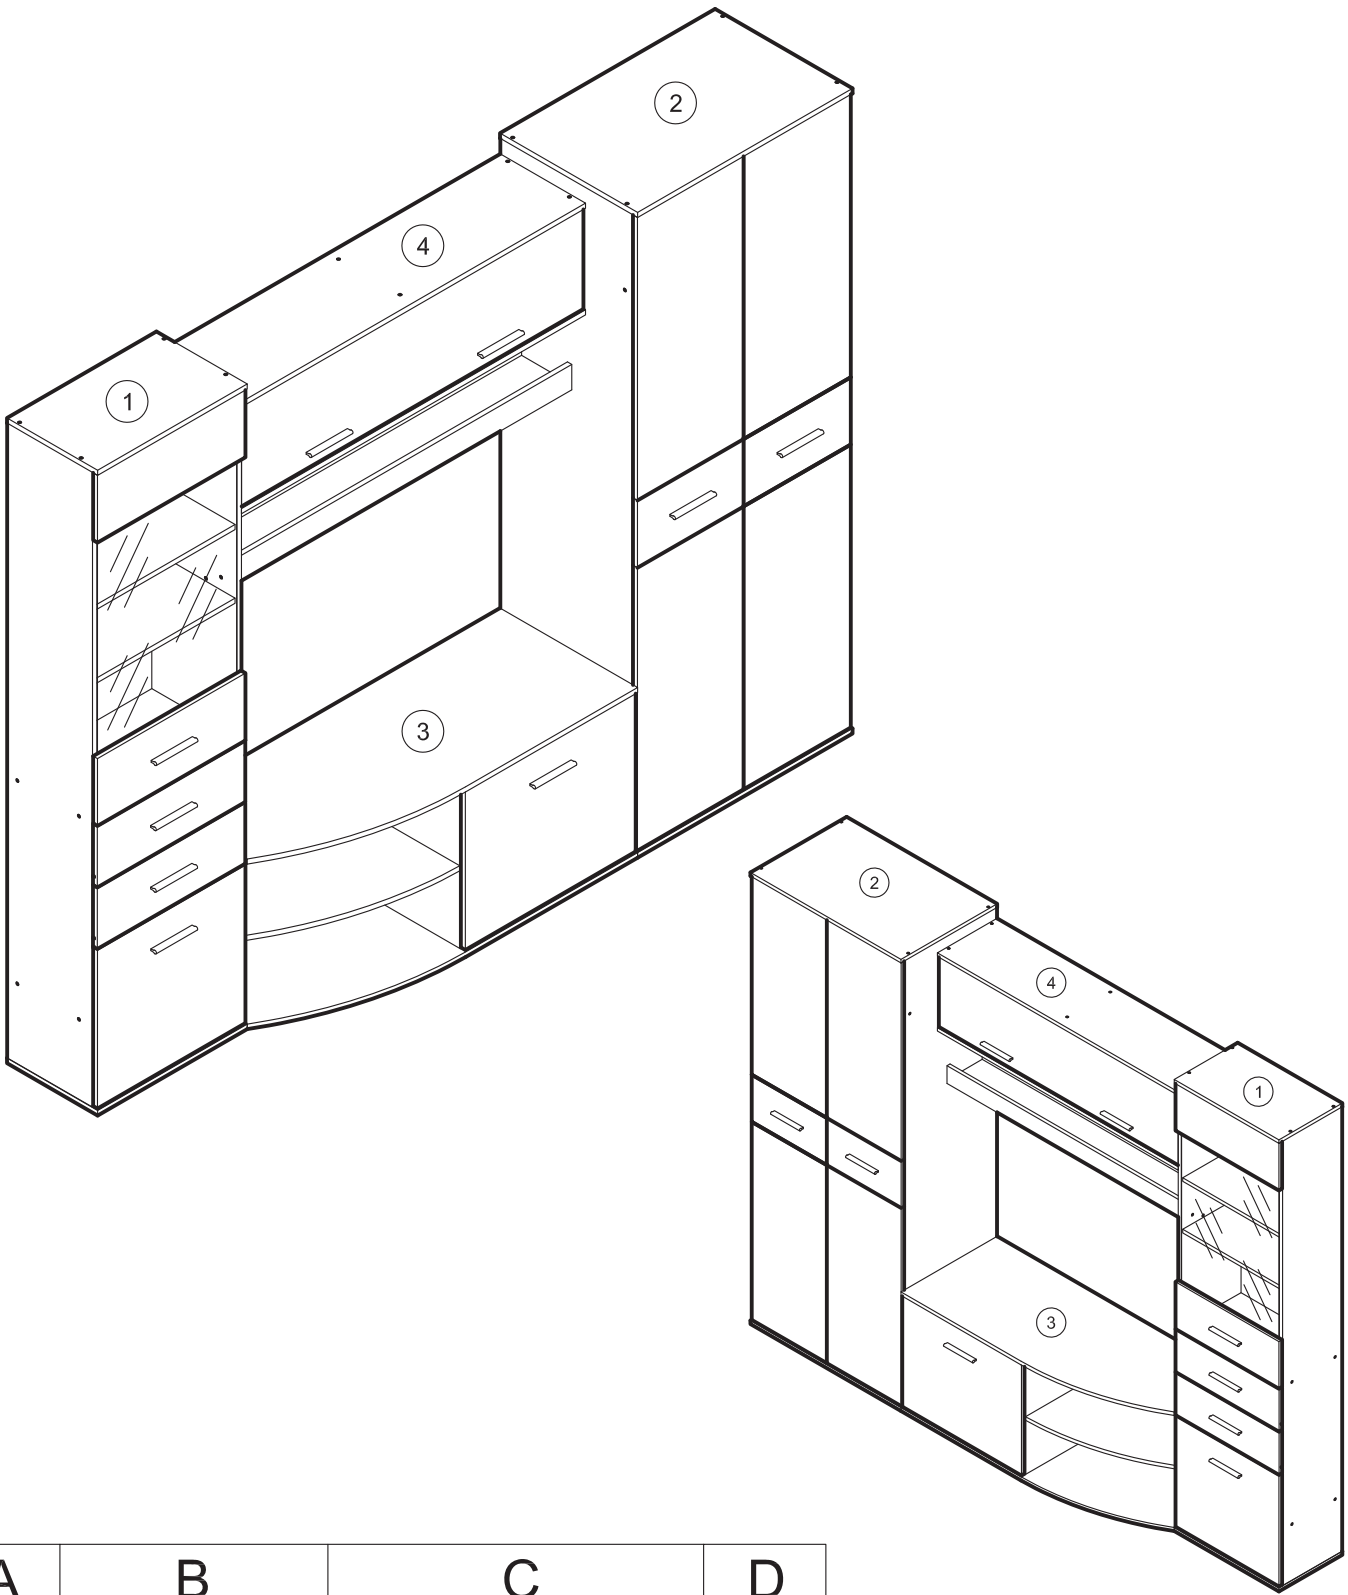

# АМАЛИЯ

A	B	C	D
1	СТЛ.430.01	2035x544x333 - 1 шт.	1;2;3/7
2	СТЛ.430.02	2035x782x503 - 1 шт.	4;5/7
3	СТЛ.430.03	539x1250x503 - 1 шт.	6/7
4	СТЛ.430.04	613x1252x313 - 1 шт.	7/7

Установка фасадов, ящиков и полок производится после полной установки стенки.