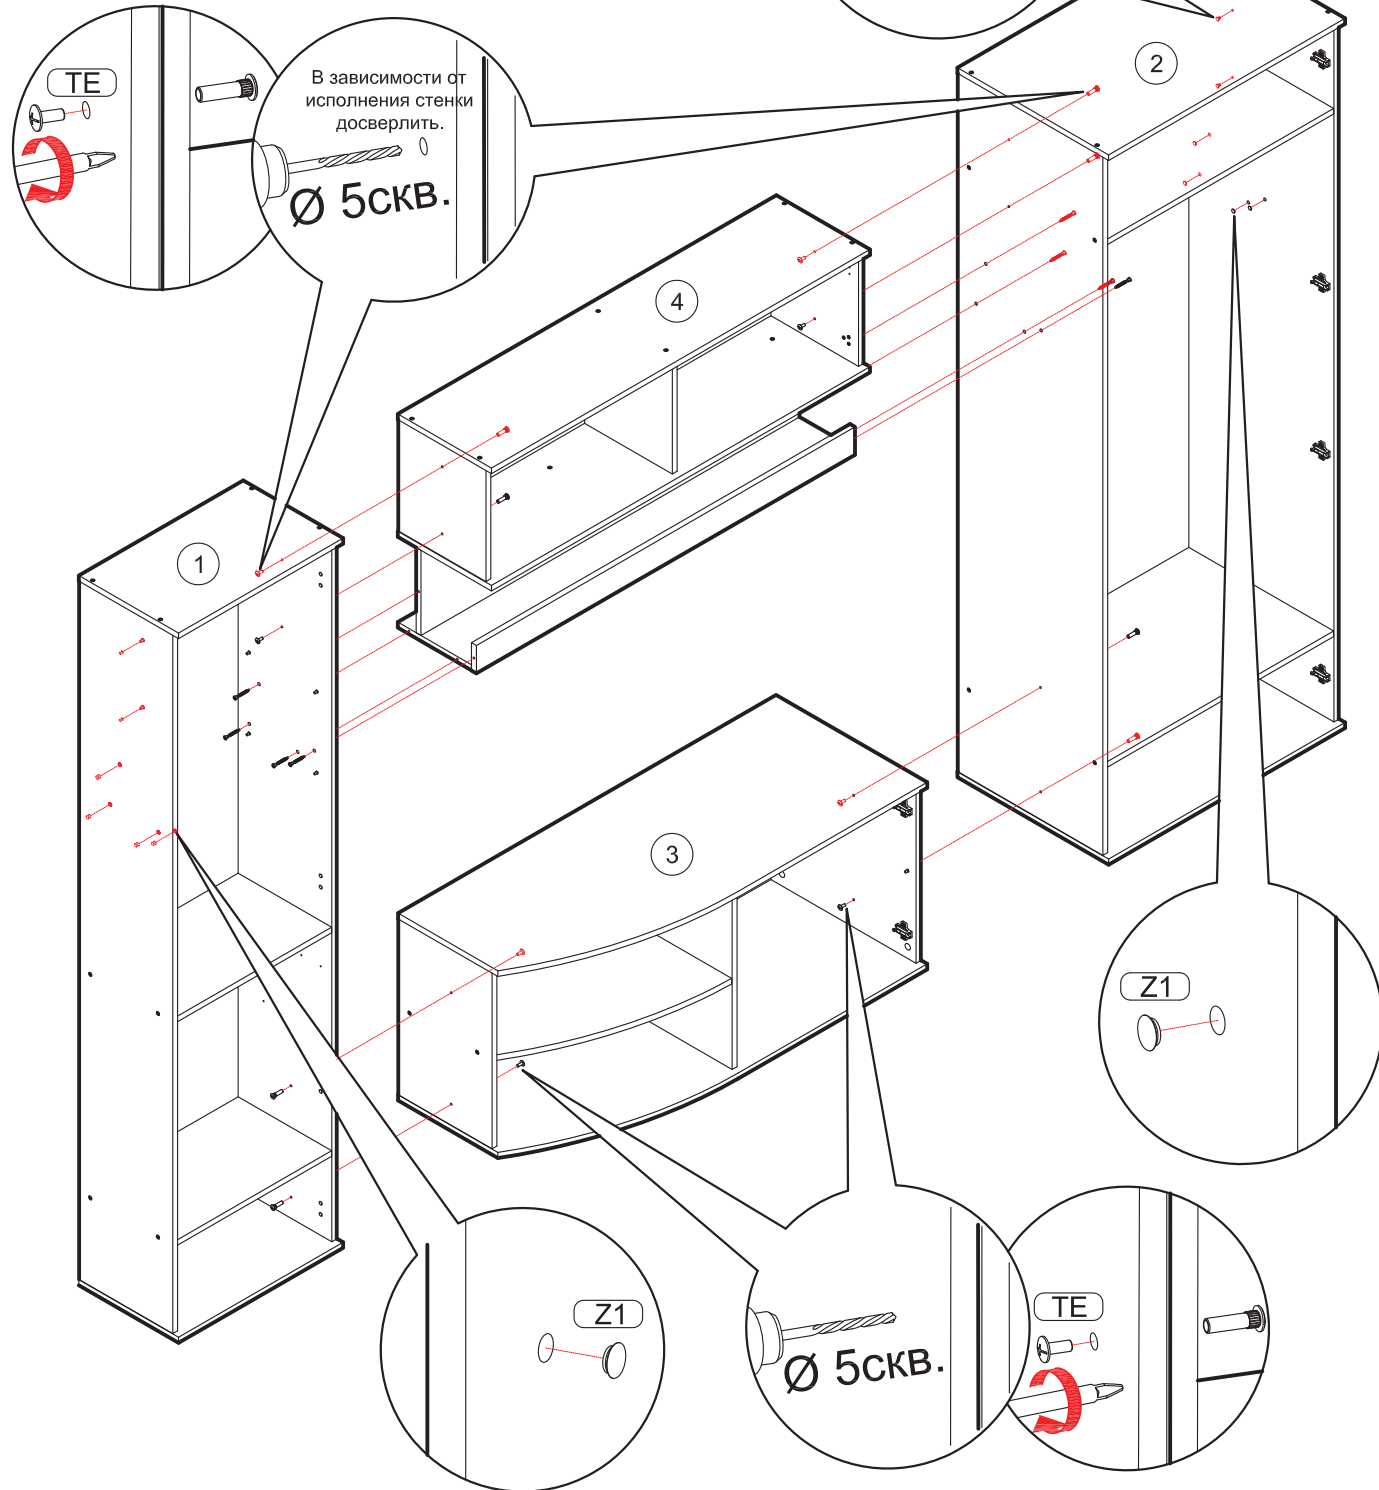

# АМАЛИЯ

A	B	C	D
1	СТЛ.430.01	2035x544x333 - 1 шт.	1;2;3/7
2	СТЛ.430.02	2035x782x503 - 1 шт.	4;5/7
3	СТЛ.430.03	539x1250x503 - 1 шт.	6/7
4	СТЛ.430.04	613x1252x313 - 1 шт.	7/7

Установка фасадов, ящиков и полок производится после полной установки стенки.