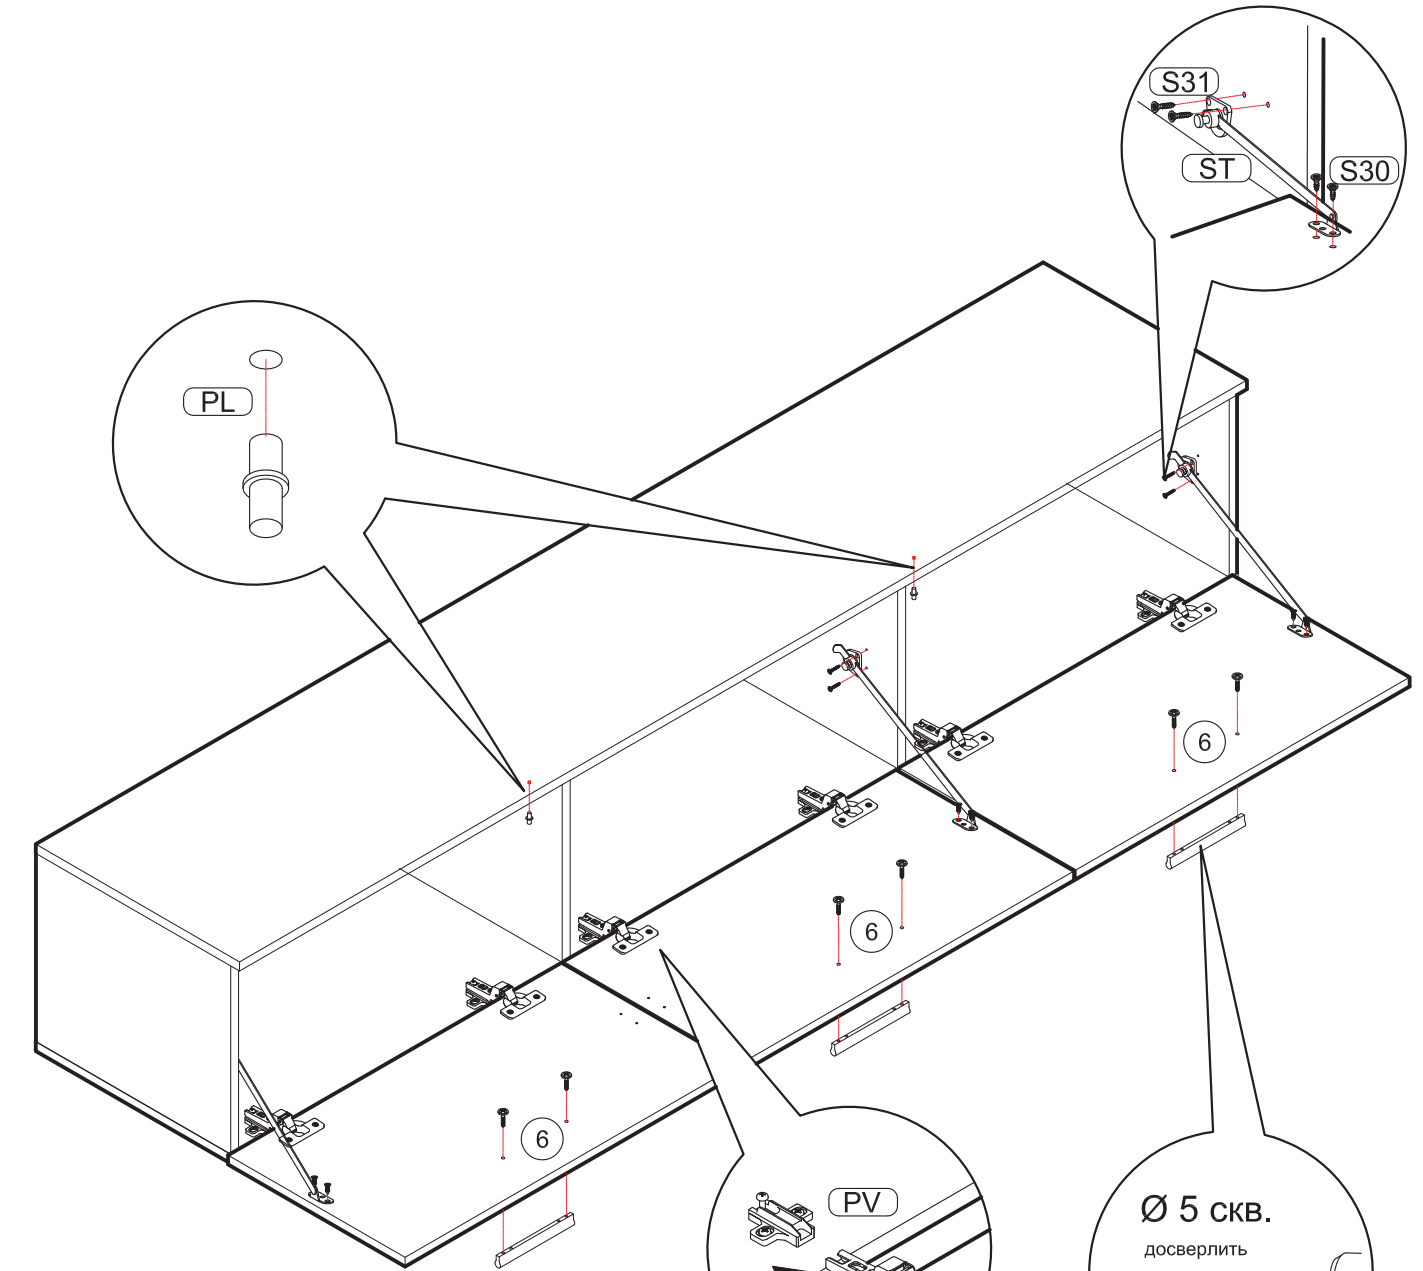

WEGA

A	B	C
1	980x329x16 - 1 шт.	1/5
2	980x329x16 - 1 шт.	1/5
3	980x313x16 - 1 шт.	1/5
4	994x660x3 - 1 шт.	1/5
5	680x350x16 - 1 шт.	1/5
6	680x350x16 - 1 шт.	1/5
7	376x304x16 - 2 шт.	1/5
8	768x246x4 - 1 шт.	3/5
9	304x245x5 - 2 шт.	3/5
10	674x1008x16 - 1 шт.	1/5