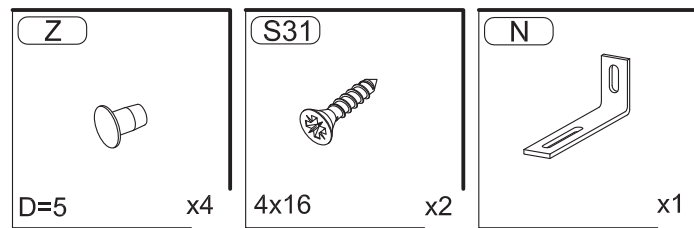

WEGA

A	B	C
1	330x393x16 - 2 шт.	4/5
2	330x393x16 - 2 шт.	4/5
3	2036x414x16 - 1 шт.	4/5
4	2030x355x3 - 1 шт.	4/5
5	2036x414x16 - 1 шт.	4/5
6	674x358x16 - 3 шт.	4/5

* - Так как материалы стен различаются, крепеж для фиксации к стене не прилагается. Для выбора подходящего крепежа обратитесь в местный специализированный магазин.