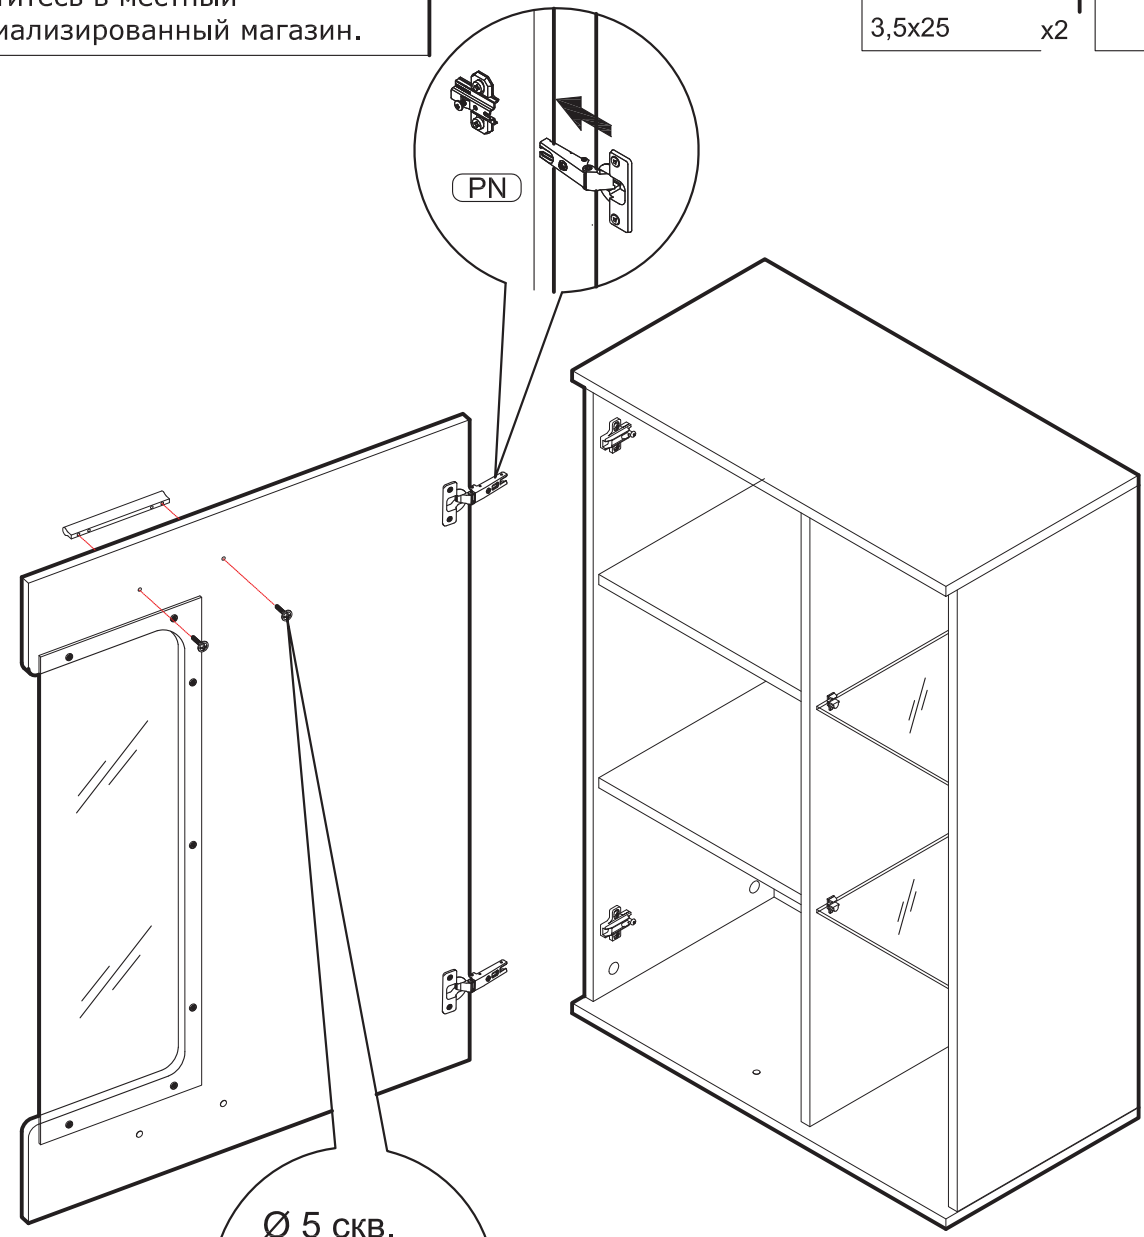

WEGA

A	B	C
1	330x393x16 - 2 шт.	4/5
2	330x393x16 - 2 шт.	4/5
3	2036x414x16 - 1 шт.	4/5
4	2030x355x3 - 1 шт.	4/5
5	2036x414x16 - 1 шт.	4/5
6	674x358x16 - 3 шт.	4/5

* - Так как материалы стен различаются, крепеж для фиксации к стене не прилагается. Для выбора подходящего крепежа обратитесь в местный специализированный магазин.