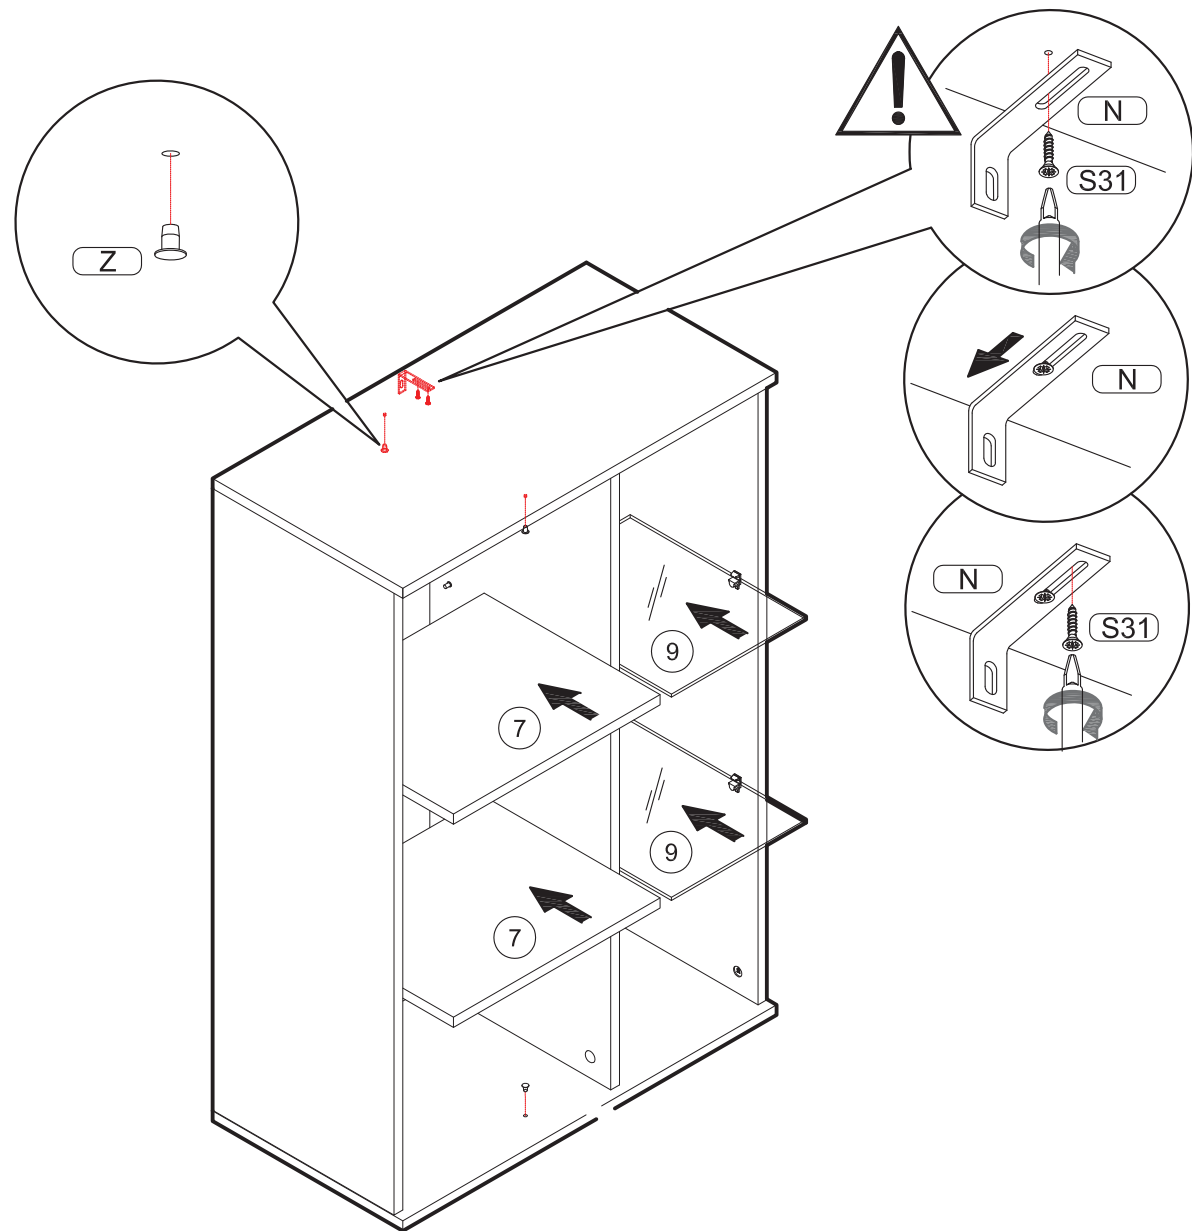

WEGA

A	B	C
1	330x393x16 - 2 шт.	4/5
2	330x393x16 - 2 шт.	4/5
3	2036x414x16 - 1 шт.	4/5
4	2030x355x3 - 1 шт.	4/5
5	2036x414x16 - 1 шт.	4/5
6	674x358x16 - 3 шт.	4/5

* - Так как материалы стен различаются, крепеж для фиксации к стене не прилагается. Для выбора подходящего крепежа обратитесь в местный специализированный магазин.