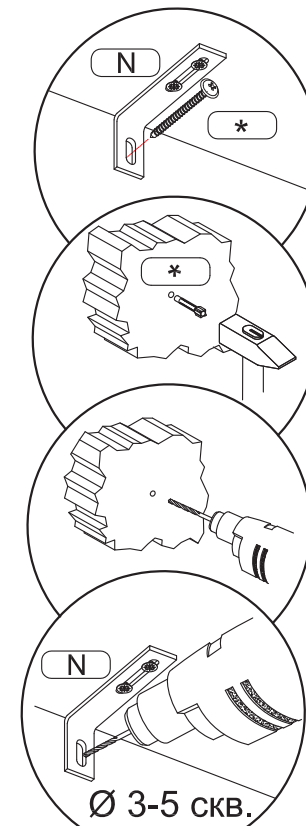

* - Так как материалы стен различаются, крепеж для фиксации к стене не прилагается. Для выбора подходящего крепежа обратитесь в местный специализированный магазин.