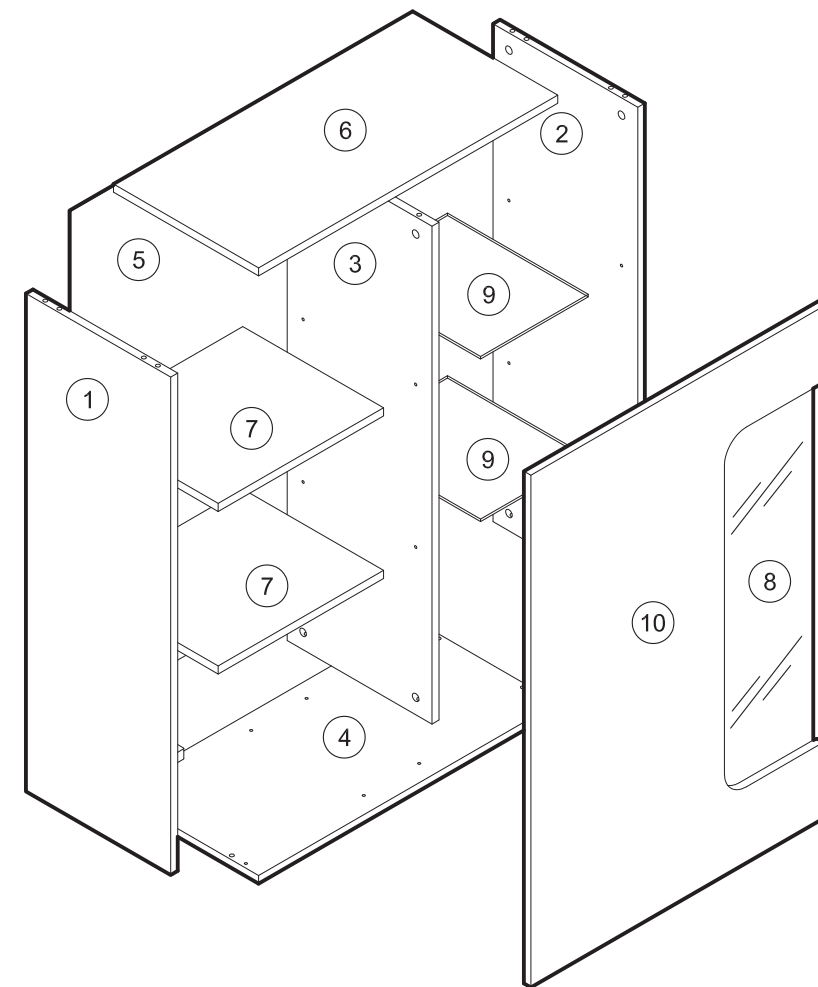

WEGA

A	B	C
1	980x329x16 - 1 шт.	2/5
2	980x329x16 - 1 шт.	2/5
3	980x329x16 - 1 шт.	2/5
4	680x350x16 - 1 шт.	2/5
5	1005x674x3 - 1 шт.	2/5
6	680x350x16 - 1 шт.	2/5
7	376x320x16 - 2 шт.	2/5
8	768x246x4 - 1 шт.	3/5
9	320x245x5 - 2 шт.	3/5
10	674x1008x16 - 1 шт.	2/5