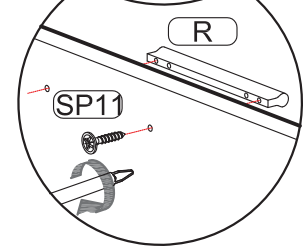

WEGA

A	B	C
1	330x393x16 - 2 шт.	4/5
2	330x393x16 - 2 шт.	4/5
3	2036x414x16 - 1 шт.	4/5
4	2030x355x3 - 1 шт.	4/5
5	2036x414x16 - 1 шт.	4/5
6	674x358x16 - 3 шт.	4/5

* - Так как материалы стен различаются, крепеж для фиксации к стене не прилагается. Для выбора подходящего крепежа обратитесь в местный специализированный магазин.