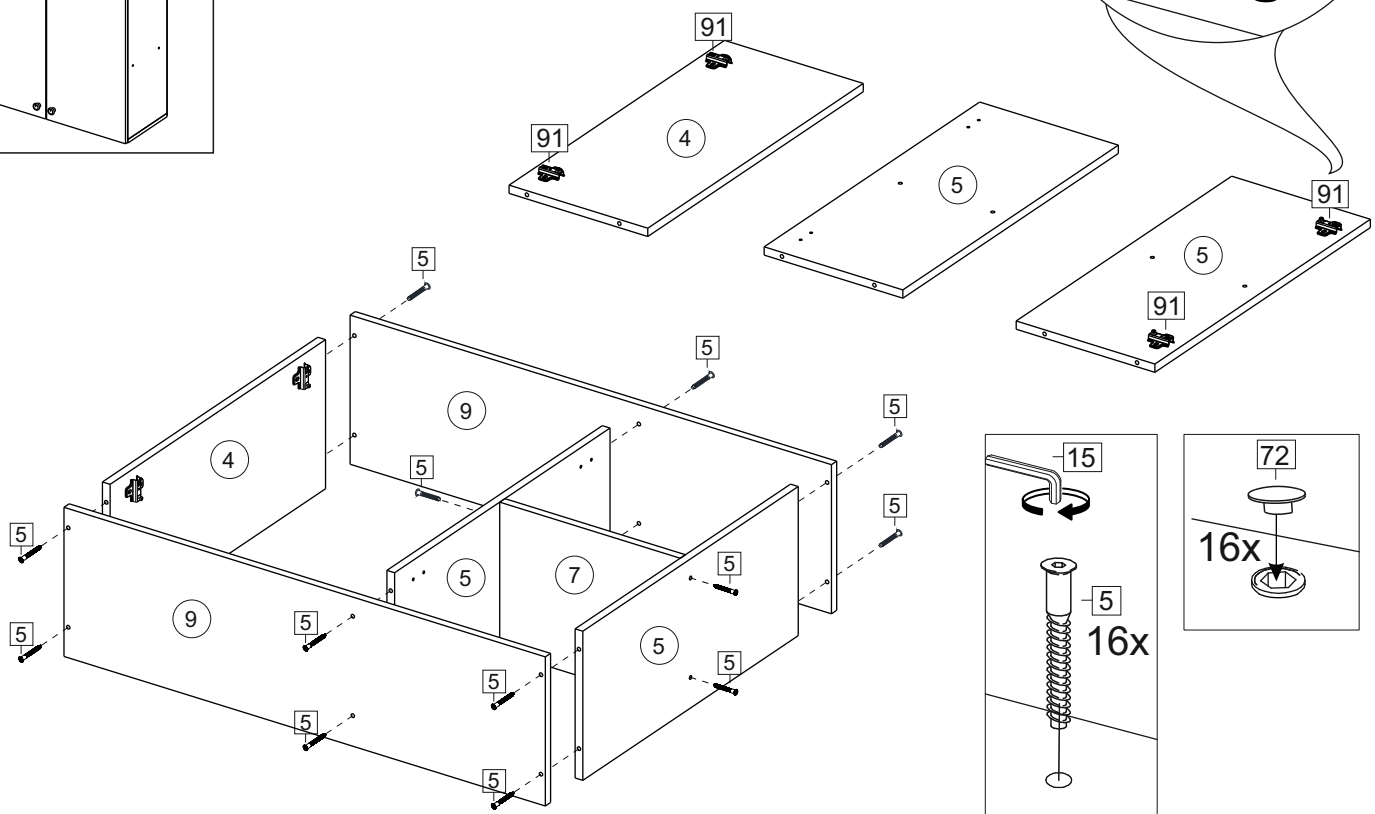

1		2		5	7x50	6	6,3x13	10	3,5x30
8 x		8 x		28 x		16 x		17 x	
15		18	3,5x16	24	400 mm	35	100 mm	59	100 mm
1 x		50 x		1 x		3 x		3 x	
45		48		53		73	∅ 17,5	72	∅ 12
8 x		40 x		3 x		8 x		22 x	
91	Hinge A	125	K1						
8 x		5 x