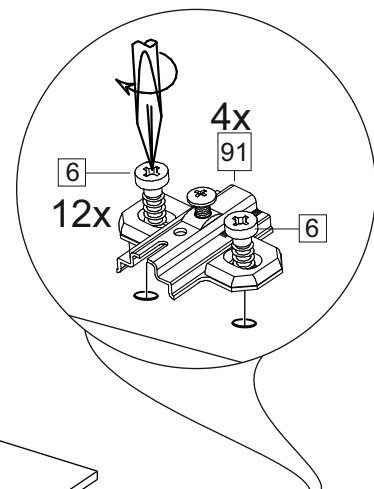

# Kuhnya Demi 100

Комплектовочная ведомость / Set package sheet

Упак/ Package	Наименование	Description	Размер / Size, mm	Кол-во/ Quantity	№
1	Фурнитура	Furniture/Cabinetry hardware	-	-	-
2	Столешница	Worktop	1000x600	1	12
	Крышка	Top	1000x405	1	8
	Деталь ящика	Side drawers	100x400	2	10
	Деталь ящика	Side drawers	100x318	1	11
	Бок правый/ср	Side right/middle	658x286	2	5
	Вязка	Connecting element	382x286	1	7
	Крышка	Top	1000x286	2	9
3	Бок правый	Side right	674x405	1	3
	Бок левый	Side left	658x286	1	4
	Вязка	Connecting element	575x405	1	6
	Бок левый	Side left	674x405	1	1
	Бок средний	Side middle	674x405	1	2
4	Панель	Drawer panel	156x396	1	13
	Створка	Door	526x396	1	14
	Створка	Door	686x396	1	15
	Створка	Door	686x596	2	16
	ХДФ	Back element	686x595	2	17
	ХДФ	Back element	686x404	1	18
	ХДФ	Back element	686x396	1	19
	ХДФ	Back element	350x407	1	20

1		2		5	7x50	6	6,3x13	10	3,5x30
									
8 x		8 x		28 x		16 x		17 x	
15		18	3,5x16	24	400 mm	35	100 mm	59	100 mm
									
1 x		50 x		1 x		3 x		3 x	
45		48		53		73	∅ 17,5	72	∅ 12
									
8 x		40 x		3 x		8 x		22 x	
91	Hinge A	125	K1						
									
8 x		5 x							