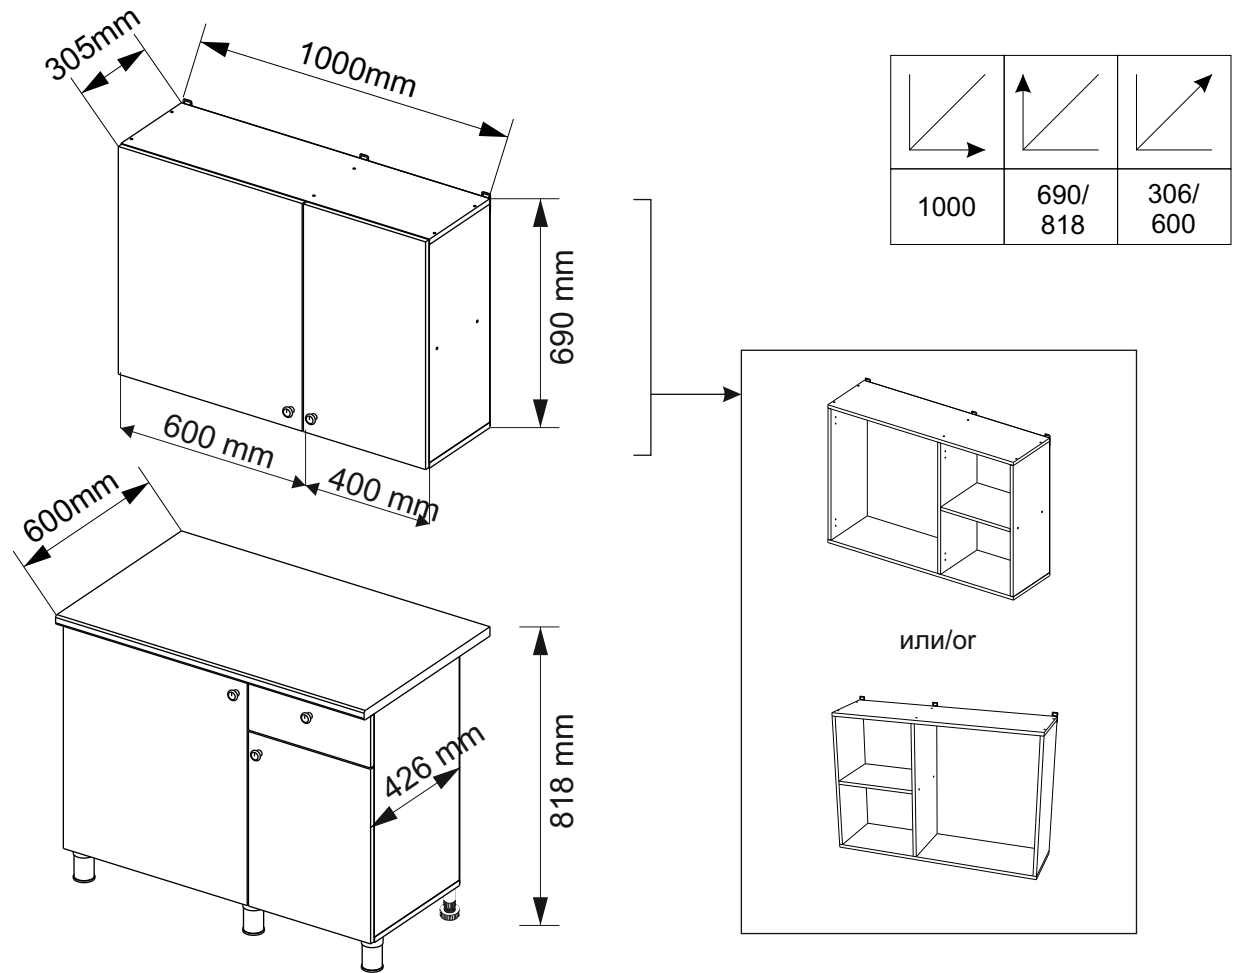

# Kuhnya Demi 100

Комплектовочная ведомость / Set package sheet

Упак/ Package	Наименование	Description	Размер / Size, mm	Кол-во/ Quantity	№
1	Фурнитура	Furniture/Cabinetry hardware	-	-	-
2	Столешница	Worktop	1000x600	1	12
	Крышка	Top	1000x405	1	8
	Деталь ящика	Side drawers	100x400	2	10
	Деталь ящика	Side drawers	100x318	1	11
	Бок правый/ср	Side right/middle	658x286	2	5
	Вязка	Connecting element	382x286	1	7
	Крышка	Top	1000x286	2	9
3	Бок правый	Side right	674x405	1	3
	Бок левый	Side left	658x286	1	4
	Вязка	Connecting element	575x405	1	6
	Бок левый	Side left	674x405	1	1
	Бок средний	Side middle	674x405	1	2
4	Панель	Drawer panel	156x396	1	13
	Створка	Door	526x396	1	14
	Створка	Door	686x396	1	15
	Створка	Door	686x596	2	16
	ХДФ	Back element	686x595	2	17
	ХДФ	Back element	686x404	1	18
	ХДФ	Back element	686x396	1	19
	ХДФ	Back element	350x407	1	20

1		2		5	7x50	6	6,3x13	10	3,5x30
									
8 x		8 x		28 x		16 x		17 x	
15		18	3,5x16	24	400 mm	35	100 mm	59	100 mm
									
1 x		50 x		1 x		3 x		3 x	
45		48		53		73	∅ 17,5	72	∅ 12
									
8 x		40 x		3 x		8 x		22 x	
91	Hinge A	125	K1						
									
8 x		5 x							