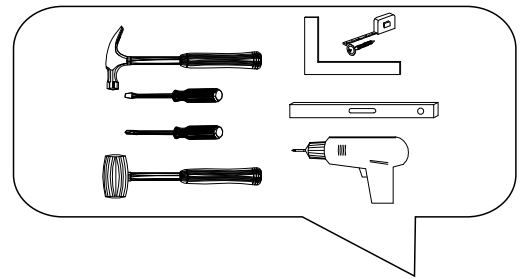

(PL) Instrukcja montażu

(CZ) Návod k montáži

(D) Montageanleitung

(GB) Assembly instruction

(F) Model d'emploi

(HU) Szerelési útmutató

(I) Istruzione di montaggio

(NL) Handleiding voor de montage

(RU) Инструкция по монтажу

(RO) Instrucțiuni de montare

(SK) Návod k montáži

(TR) Montaj talimatı