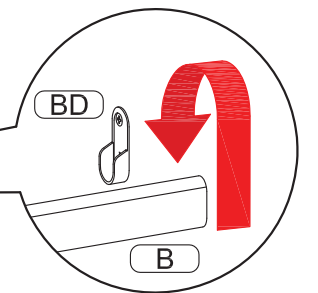

Гарантийный срок: 2 года.

Срок службы: 10 лет

Стяжка TE используется для стягивания между собой двух корпусов.