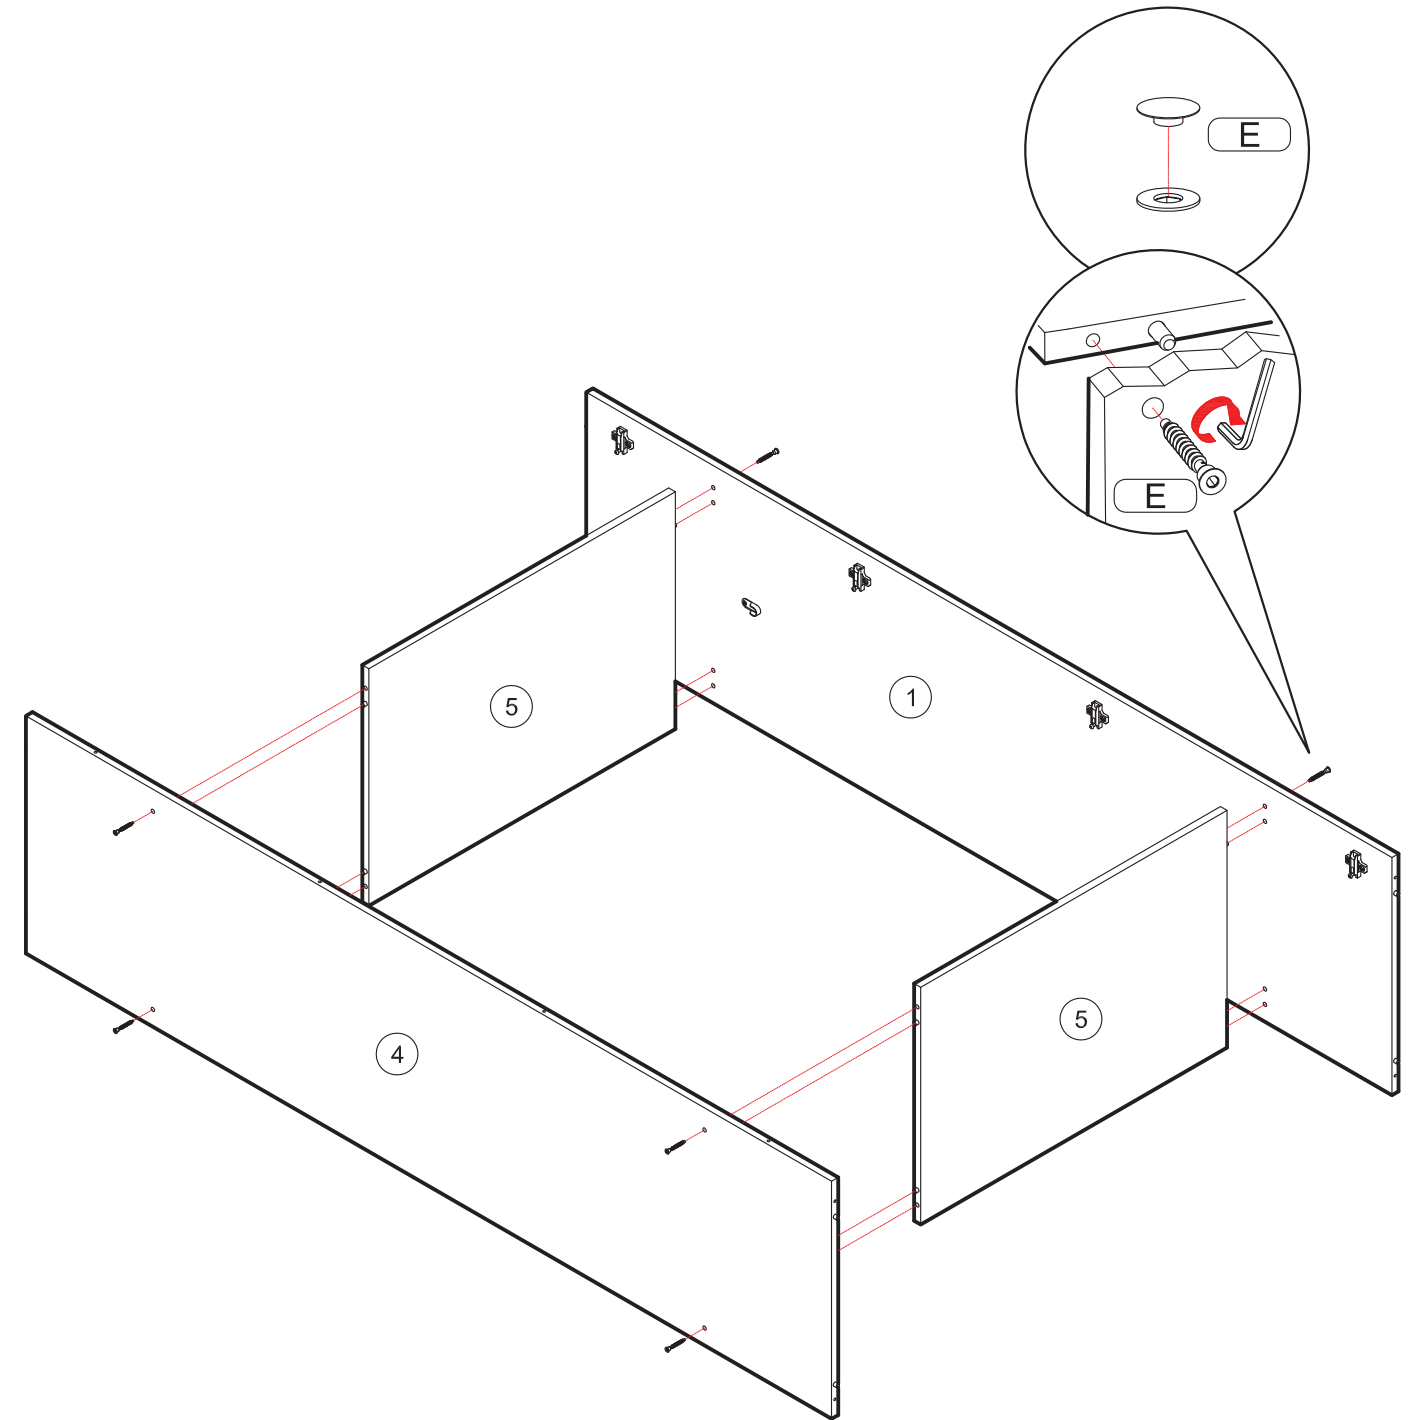

Гарантийный срок: 2 года.

Срок службы: 10 лет

Стяжка TE используется для стягивания между собой двух корпусов.