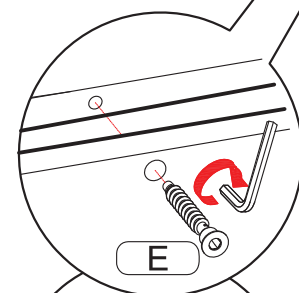

Гарантийный срок: 2 года.

Срок службы: 10 лет

Стяжка TE используется для стягивания между собой двух корпусов.