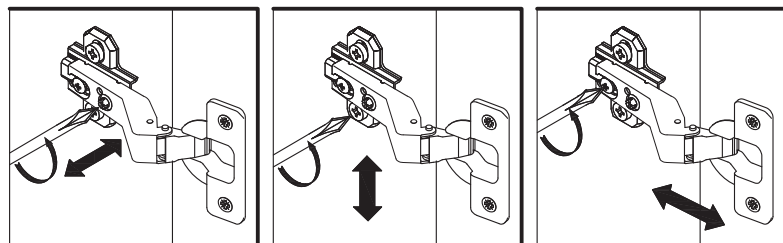

Гарантийный срок: 2 года.

Срок службы: 10 лет

Стяжка TE используется для стягивания между собой двух корпусов.