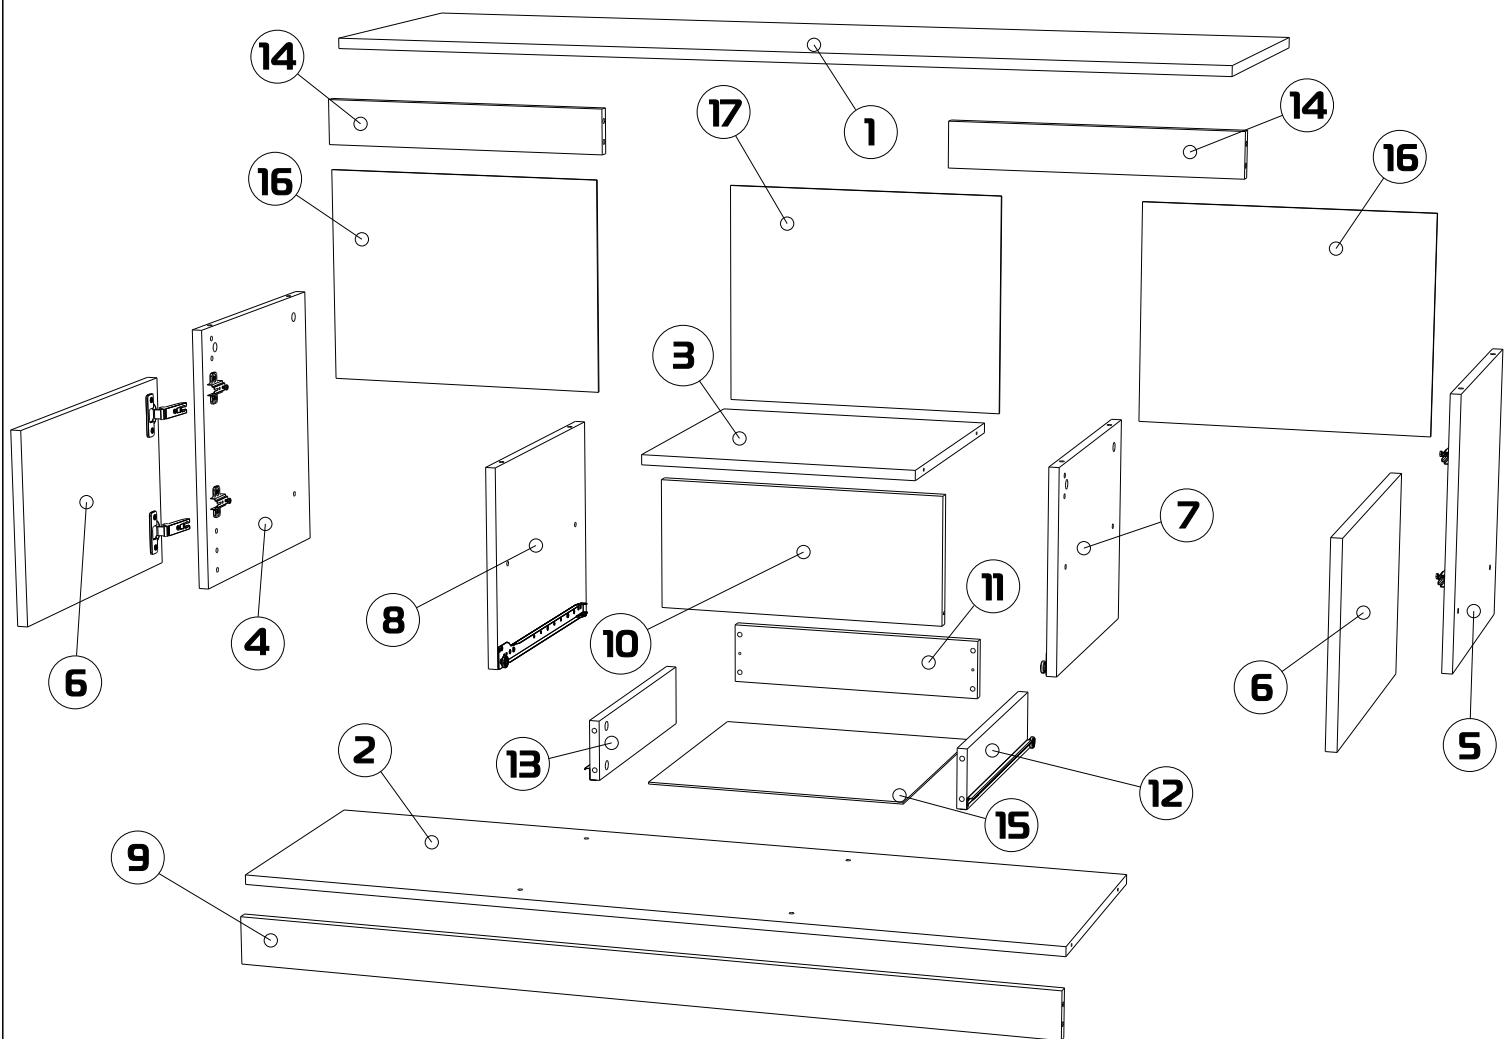

ТВ ΤΥΜΒΑ ΛΑΡΓΟ

TV TUMBA LARGO

30-45 min

PZ 2

PZ 2

1:1

1:2.5

①	1401x440x16	(x1)	⑩	445x200x16	(x1)
②	1367x420x16	(x1)	⑪	414x96x16	(x1)
③	439x419x16	(x1)	⑫	384x96x16	(x1)
④	420x420x16	(x1)	⑬	384x96x16	(x1)
⑤	420x420x16	(x1)	⑭	448x70x16	(x2)
⑥	472x293x16	(x2)	⑮	414x408x3	(x1)
⑦	324x420x16	(x1)	⑯	358x469x3	(x2)
⑧	324x420x16	(x1)	⑰	358x455x3	(x1)
⑨	1367x80x16	(x1)			

8

9

10

11

12

10

15

16