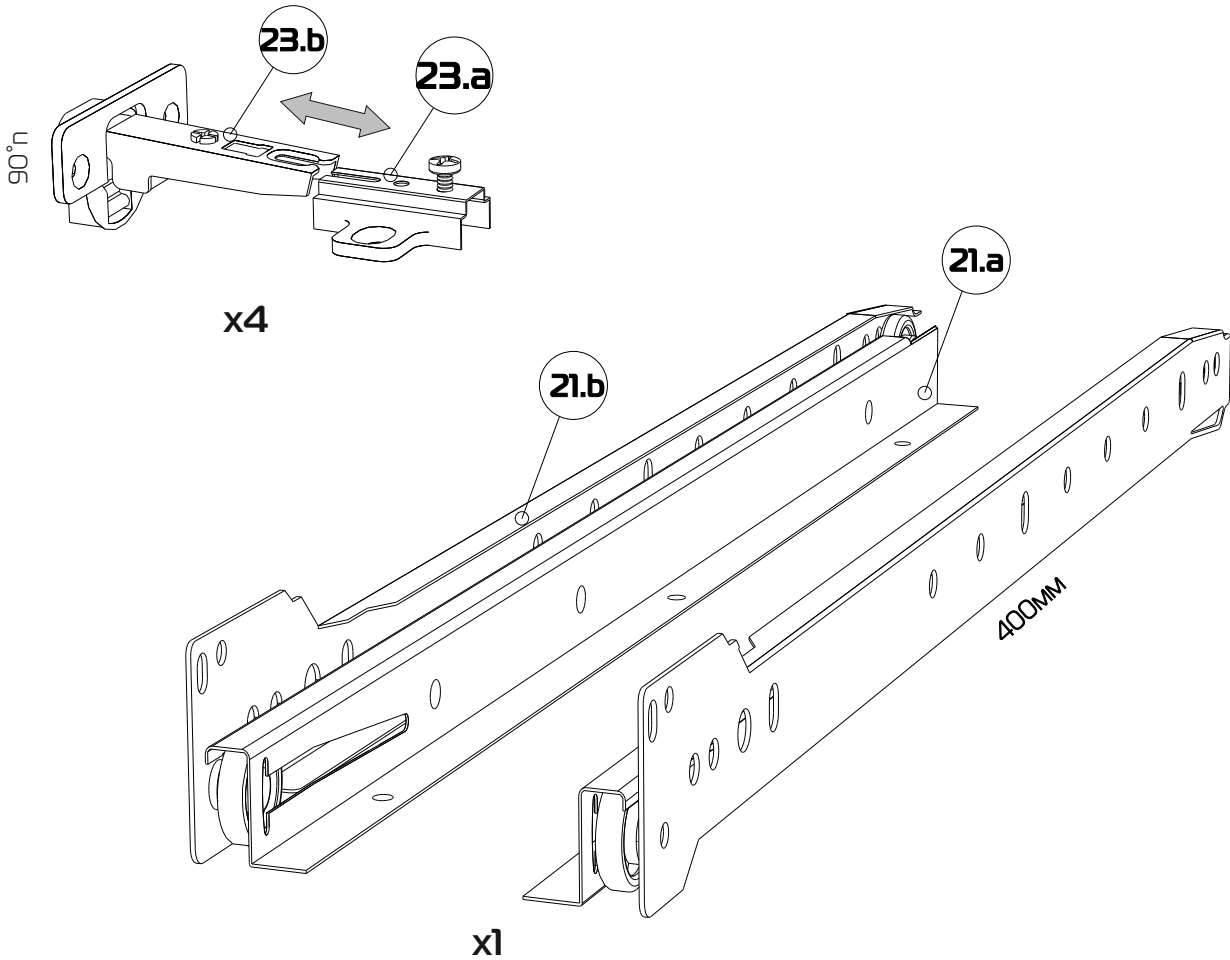

ТВ ΤΥΜΒΑ ΛΑΡΓΟ

TV TUMBA LARGO

30-45 min

PZ 2

PZ 2

1:1

1:2.5

①	1401x440x16	(x1)	⑩	445x200x16	(x1)
②	1367x420x16	(x1)	⑪	414x96x16	(x1)
③	439x419x16	(x1)	⑫	384x96x16	(x1)
④	420x420x16	(x1)	⑬	384x96x16	(x1)
⑤	420x420x16	(x1)	⑭	448x70x16	(x2)
⑥	472x293x16	(x2)	⑮	414x408x3	(x1)
⑦	324x420x16	(x1)	⑯	358x469x3	(x2)
⑧	324x420x16	(x1)	⑰	358x455x3	(x1)
⑨	1367x80x16	(x1)			

8

9

10

11

12

10

15

16