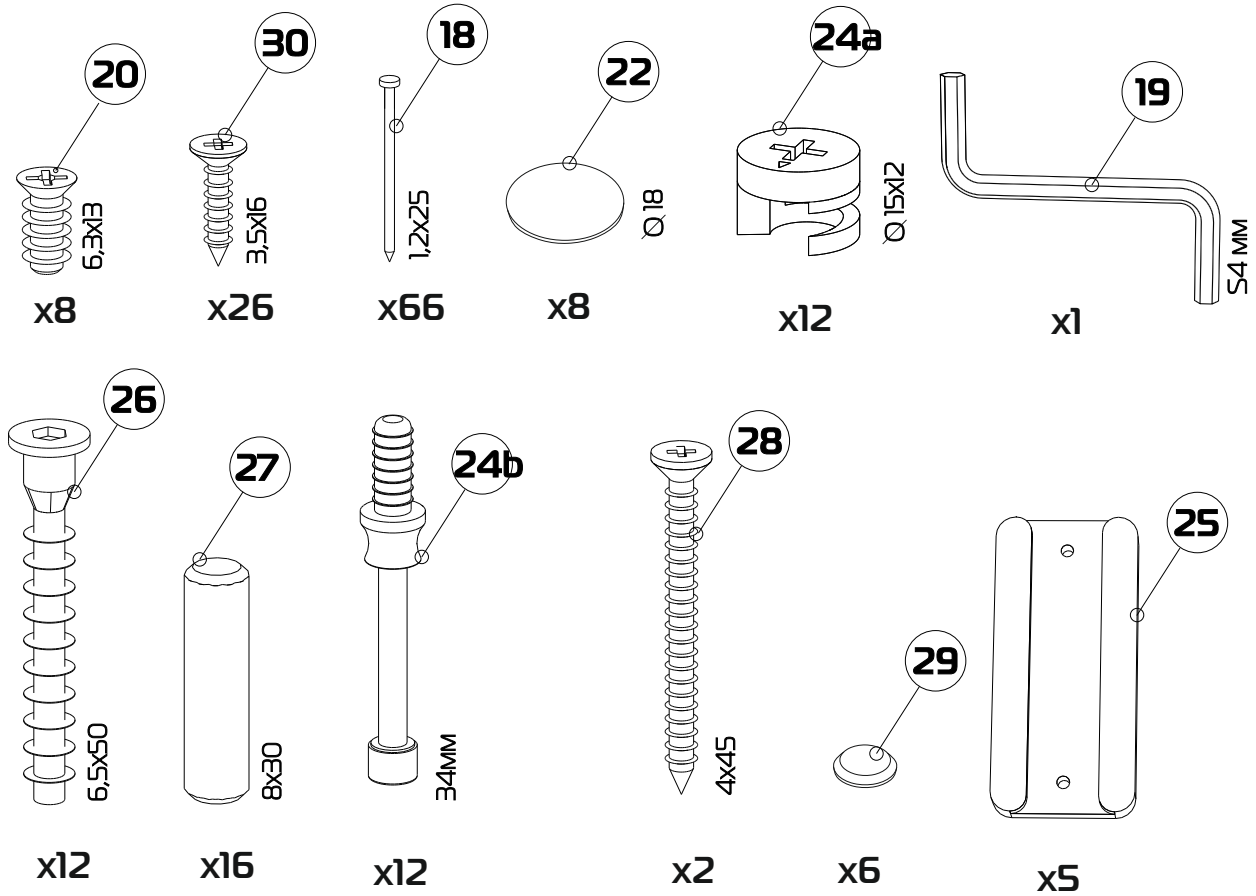

ТВ ΤΥΜΒΑ ΛΑΡΓΟ

TV TUMBA LARGO

30-45 min

PZ 2

PZ 2

1:1

1:2.5

①	1401x440x16	(x1)	⑩	445x200x16	(x1)
②	1367x420x16	(x1)	⑪	414x96x16	(x1)
③	439x419x16	(x1)	⑫	384x96x16	(x1)
④	420x420x16	(x1)	⑬	384x96x16	(x1)
⑤	420x420x16	(x1)	⑭	448x70x16	(x2)
⑥	472x293x16	(x2)	⑮	414x408x3	(x1)
⑦	324x420x16	(x1)	⑯	358x469x3	(x2)
⑧	324x420x16	(x1)	⑰	358x455x3	(x1)
⑨	1367x80x16	(x1)			

1

2

3

4

6

5

6

7

8

9

10

11

12

10

15

16