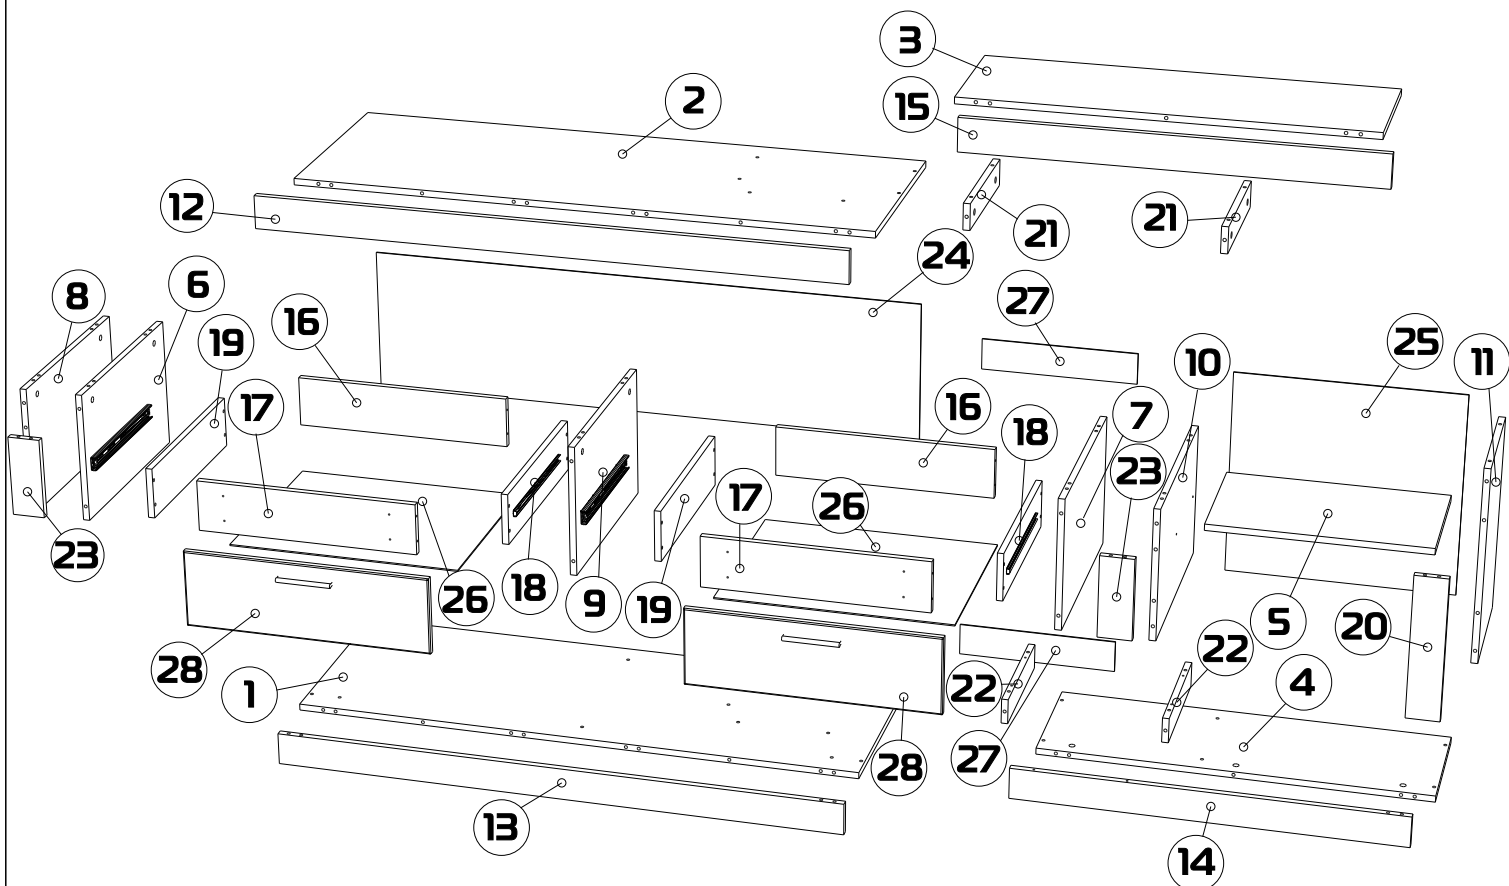

ТУМБА ТВ ГЕНЕЗИС

TUMBA TV GENEZIS

30-45 min

①	1401x504x16	(x1)	⑪	487x314x16	(x1)	⑳	360x80x16	(x1)
②	1401x504x16	(x1)	⑫	1402x80x16	(x1)	㉑	314x64x16	(x2)
③	951x314x16	(x1)	⑬	1402x80x16	(x1)	㉒	314x64x16	(x2)
④	951x314x16	(x1)	⑭	952x80x16	(x1)	㉓	201x80x16	(x2)
⑤	531x314x16	(x1)	⑮	952x80x16	(x1)	㉔	356x1390x3	(x1)
⑥	328x504x16	(x1)	⑯	546x128x16	(x2)	㉕	516x556x3	(x1)
⑦	328x504x16	(x1)	⑰	546x128x16	(x2)	㉖	578x466x3	(x2)
⑧	328x504x16	(x1)	⑱	466x128x16	(x2)	㉗	80x390x3	(x2)
⑨	328x504x16	(x1)	㉀	466x128x16	(x2)	㉘	195x616x16	(x2)
⑩	328x504x16	(x1)						