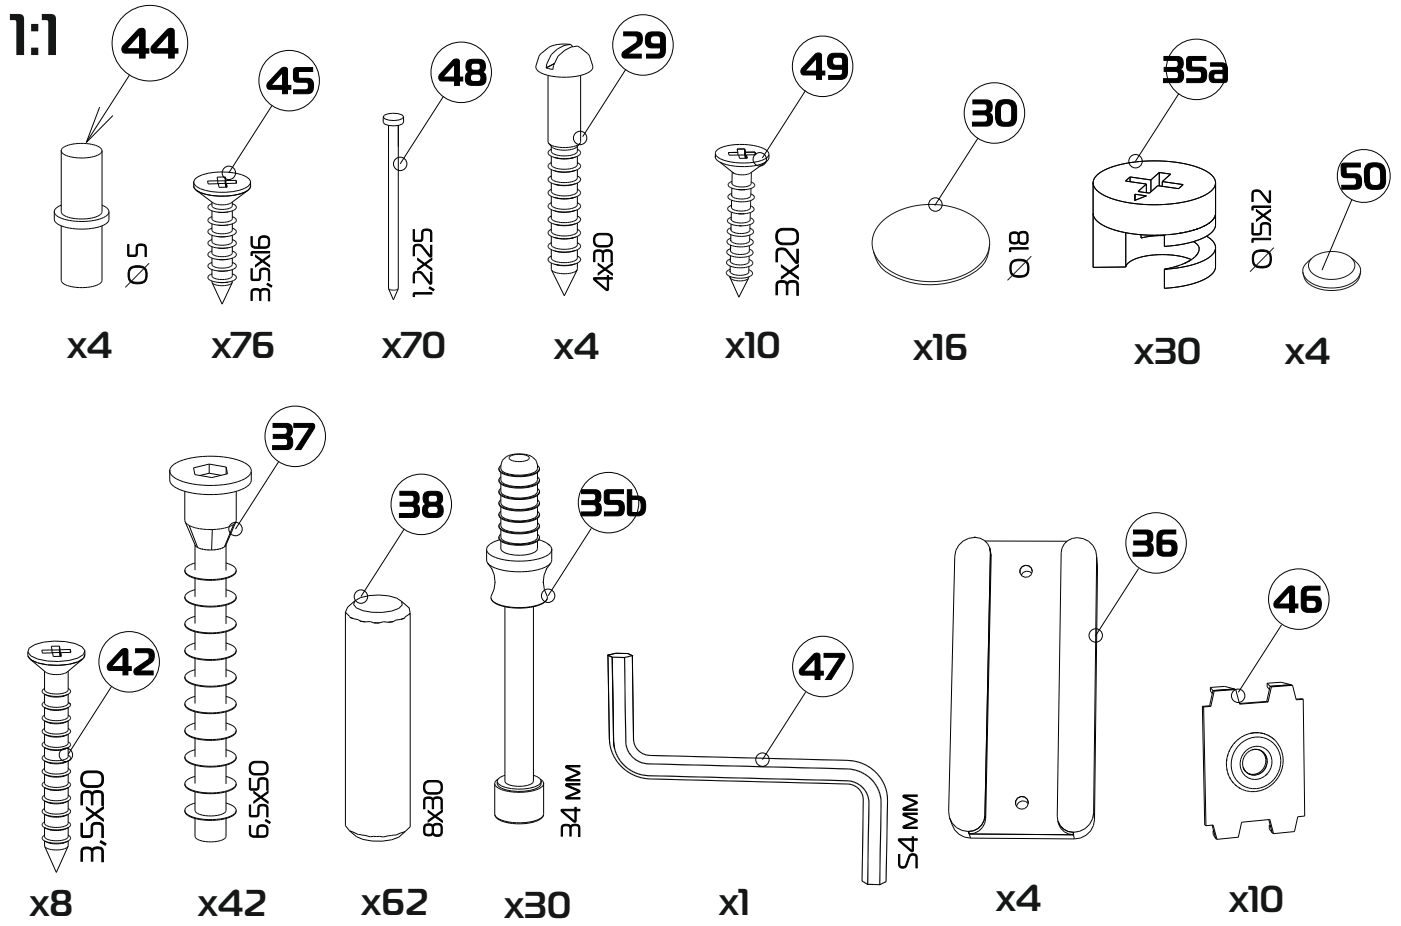

ТУМБА ТВ ГЕНЕЗИС

TUMBA TV GENEZIS

30-45 min

①	1401x504x16	(x1)	⑪	487x314x16	(x1)	⑳	360x80x16	(x1)
②	1401x504x16	(x1)	⑫	1402x80x16	(x1)	㉑	314x64x16	(x2)
③	951x314x16	(x1)	⑬	1402x80x16	(x1)	㉒	314x64x16	(x2)
④	951x314x16	(x1)	⑭	952x80x16	(x1)	㉓	201x80x16	(x2)
⑤	531x314x16	(x1)	⑮	952x80x16	(x1)	㉔	356x1390x3	(x1)
⑥	328x504x16	(x1)	⑯	546x128x16	(x2)	㉕	516x556x3	(x1)
⑦	328x504x16	(x1)	⑰	546x128x16	(x2)	㉖	578x466x3	(x2)
⑧	328x504x16	(x1)	⑱	466x128x16	(x2)	㉗	80x390x3	(x2)
⑨	328x504x16	(x1)	㉀	466x128x16	(x2)	㉘	195x616x16	(x2)
⑩	328x504x16	(x1)						

7

8

9

10

11

8x

12

14x

10

13

14

15

16

12

17

18

19

4x

4x

20

8x

2x

21

22