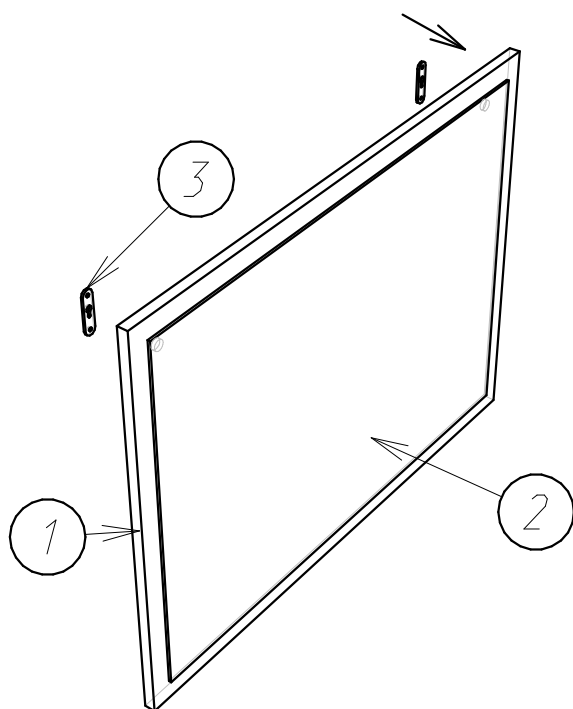

1.

Зеркало " БЛАНКА " .

Схема сборки :

Детализировка :

Поз.	Наименование	Кол-во	Длина	Ширина
1	Фронтальная	1	800	600
2	Зеркало	1	540	740

2.

Зеркало " БЛАНКА ".

Фурнитура :

		Шуруп 3,5x16.Крепить Подвес.	ШТ	4
3		Подвес малый(отверстие по середине).	ШТ	2