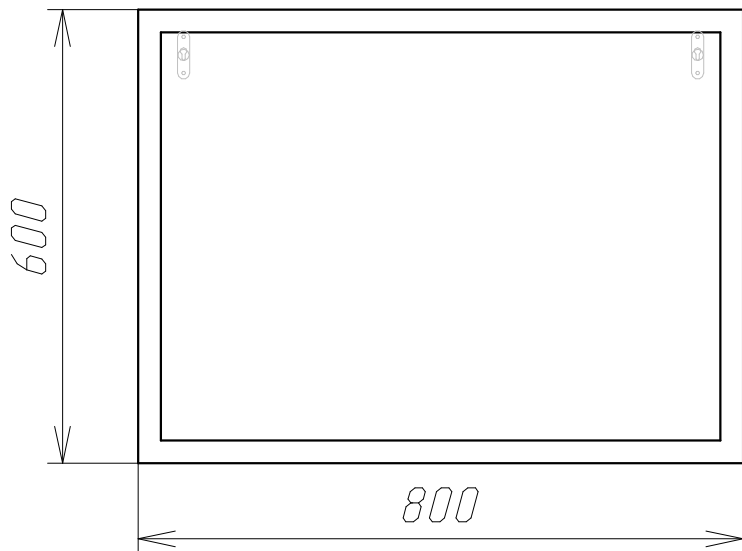

1.

Зеркало " БЛАНКА " .

Схема сборки :

Детализировка :

Поз.	Наименование	Кол-во	Длина	Ширина
1	Фронтальная	1	800	600
2	Зеркало	1	540	740

2.

Зеркало " БЛАНКА ".

Фурнитура :