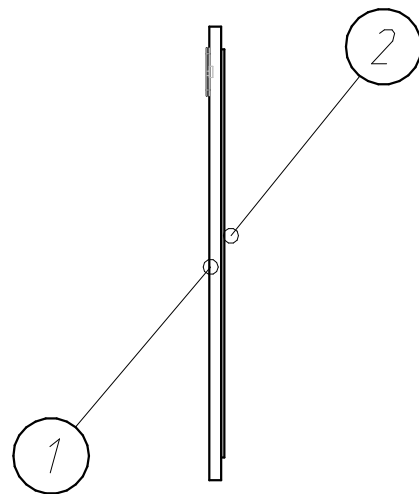

1.

Зеркало " БЛАНКА " .

Схема сборки :

Детализировка :

Поз.	Наименование	Кол-во	Длина	Ширина
1	Фронтальная	1	800	600
2	Зеркало	1	540	740

2.

Зеркало " БЛАНКА ".

Фурнитура :

		Шуруп 3,5x16.Крепить Подвес.	ШТ	4
3		Подвес малый(отверстие по середине).	ШТ	2