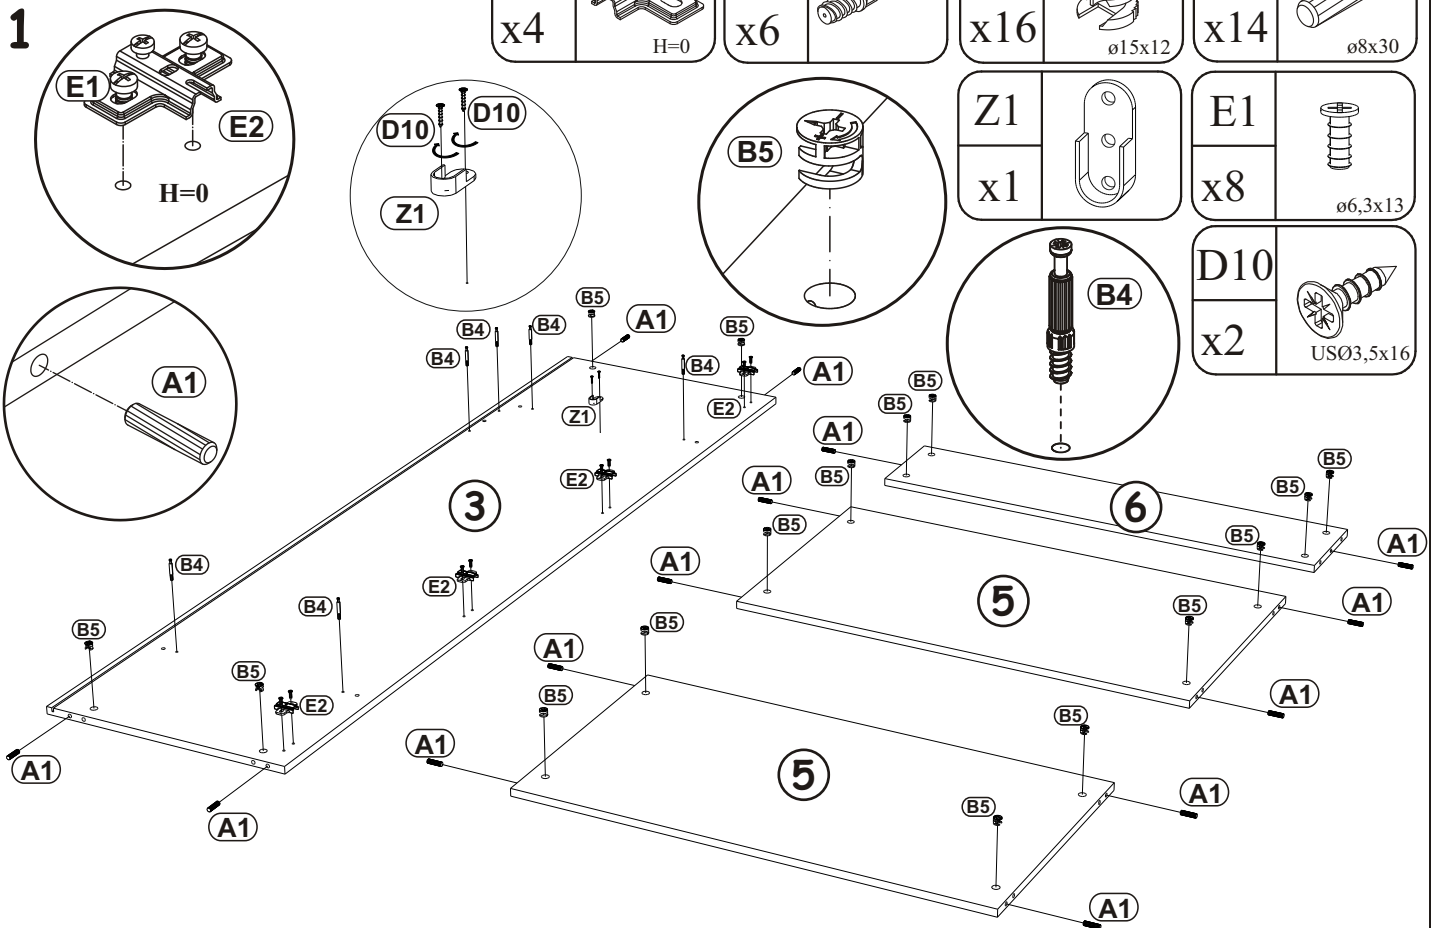

90 min

GLOSS Shkaf 3d

A1 x50  ø8x30	KR2 x24  USØ3,5x30	D10 x28  USØ3,5x16	O1 x4  UsØ4x30	G2 x1 	ZX x4  64mm
B4 x40 	B5 x48  ø15x12	G5 x48 	T1 x6  50x50x20mm	BO1 x2  128mm	S1 x24 
L1 x1 	E2 x12  H=0	E21 x8  Ø35 H=0	E22 x4  Ø35 H=0	E1 x24  ø6,3x13	K1 x6 
K2 x6 	Z1 x2 	Z2 x1 			

GLOSS Shkaf 3d

1

2

GLOSS Shkaf 3d

3

E2 x4	 H=0	B4 x14		B5 x4	 ø15x12	A1 x4	 ø8x30
Z1 x1		E1 x8	 ø6,3x13	D10 x2	 USØ3,5x16		

4

A1 x16	 ø8x30	B5 x16	 ø15x12
-----------	--	-----------	---

5

G5	
x14	

6

E2	
x4	H=0

B4	
x20	

B5	
x4	ø15x12

A1	
x4	ø8x30

E1	
x8	ø6,3x13