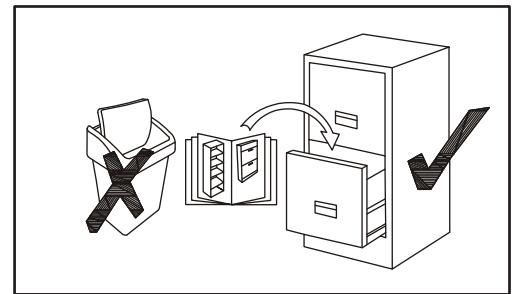

90 min

GLOSS Shkaf 3d

A1 x50  ø8x30	KR2 x24  USØ3,5x30	D10 x28  USØ3,5x16	O1 x4  UsØ4x30	G2 x1 	ZX x4  64mm
B4 x40 	B5 x48  ø15x12	G5 x48 	T1 x6  50x50x20mm	BO1 x2  128mm	S1 x24 
L1 x1 	E2 x12  H=0	E21 x8  Ø35 H=0	E22 x4  Ø35 H=0	E1 x24  ø6,3x13	K1 x6 
K2 x6 	Z1 x2 	Z2 x1 			