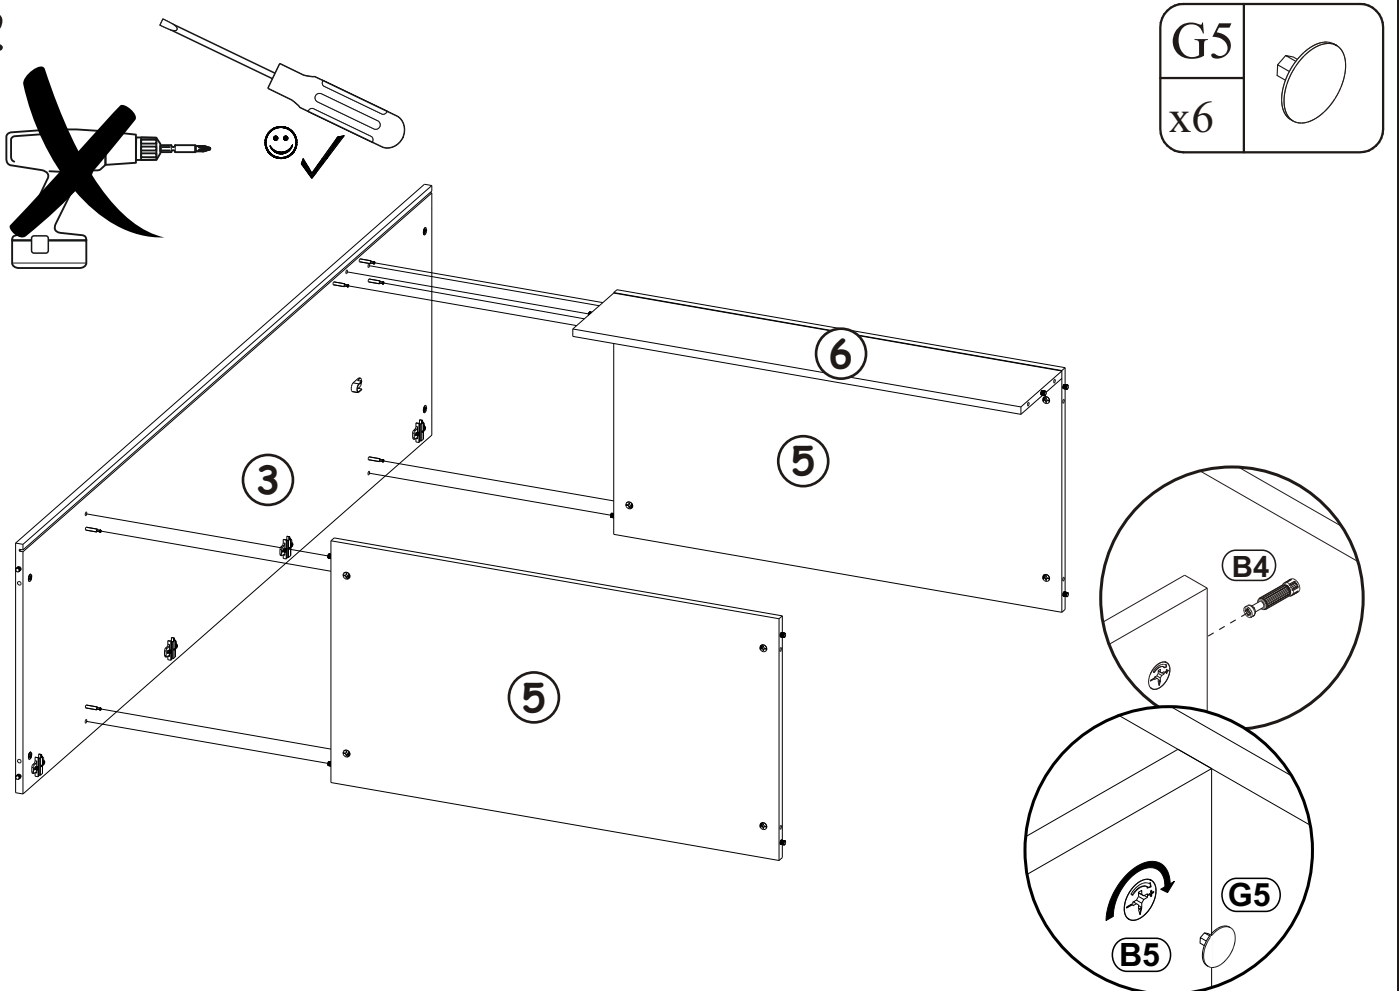

90 min

GLOSS Shkaf 3d

A1 x50  ø8x30	KR2 x24  USØ3,5x30	D10 x28  USØ3,5x16	O1 x4  UsØ4x30	G2 x1 	ZX x4  64mm
B4 x40 	B5 x48  ø15x12	G5 x48 	T1 x6  50x50x20mm	BO1 x2  128mm	S1 x24 
L1 x1 	E2 x12  H=0	E21 x8  Ø35 H=0	E22 x4  Ø35 H=0	E1 x24  ø6,3x13	K1 x6 
K2 x6 	Z1 x2 	Z2 x1 			

GLOSS Shkaf 3d

1

2

GLOSS Shkaf 3d

3

E2 x4	 H=0	B4 x14		B5 x4	 ø15x12	A1 x4	 ø8x30
Z1 x1		E1 x8	 ø6,3x13	D10 x2	 USØ3,5x16		

4

A1 x16	 ø8x30	B5 x16	 ø15x12
-----------	--	-----------	---

5

G5	
x14	

6

E2	
x4	H=0

B4	
x20	

B5	
x4	ø15x12

A1	
x4	ø8x30

E1	
x8	ø6,3x13