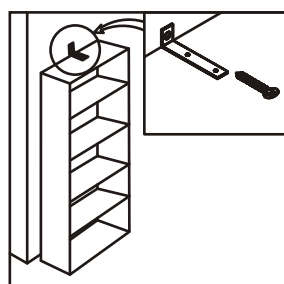

90 min

GLOSS Shkaf 3d

A1 x50  ø8x30	KR2 x24  USØ3,5x30	D10 x28  USØ3,5x16	O1 x4  UsØ4x30	G2 x1 	ZX x4  64mm
B4 x40 	B5 x48  ø15x12	G5 x48 	T1 x6  50x50x20mm	BO1 x2  128mm	S1 x24 
L1 x1 	E2 x12  H=0	E21 x8  Ø35 H=0	E22 x4  Ø35 H=0	E1 x24  ø6,3x13	K1 x6 
K2 x6 	Z1 x2 	Z2 x1 			