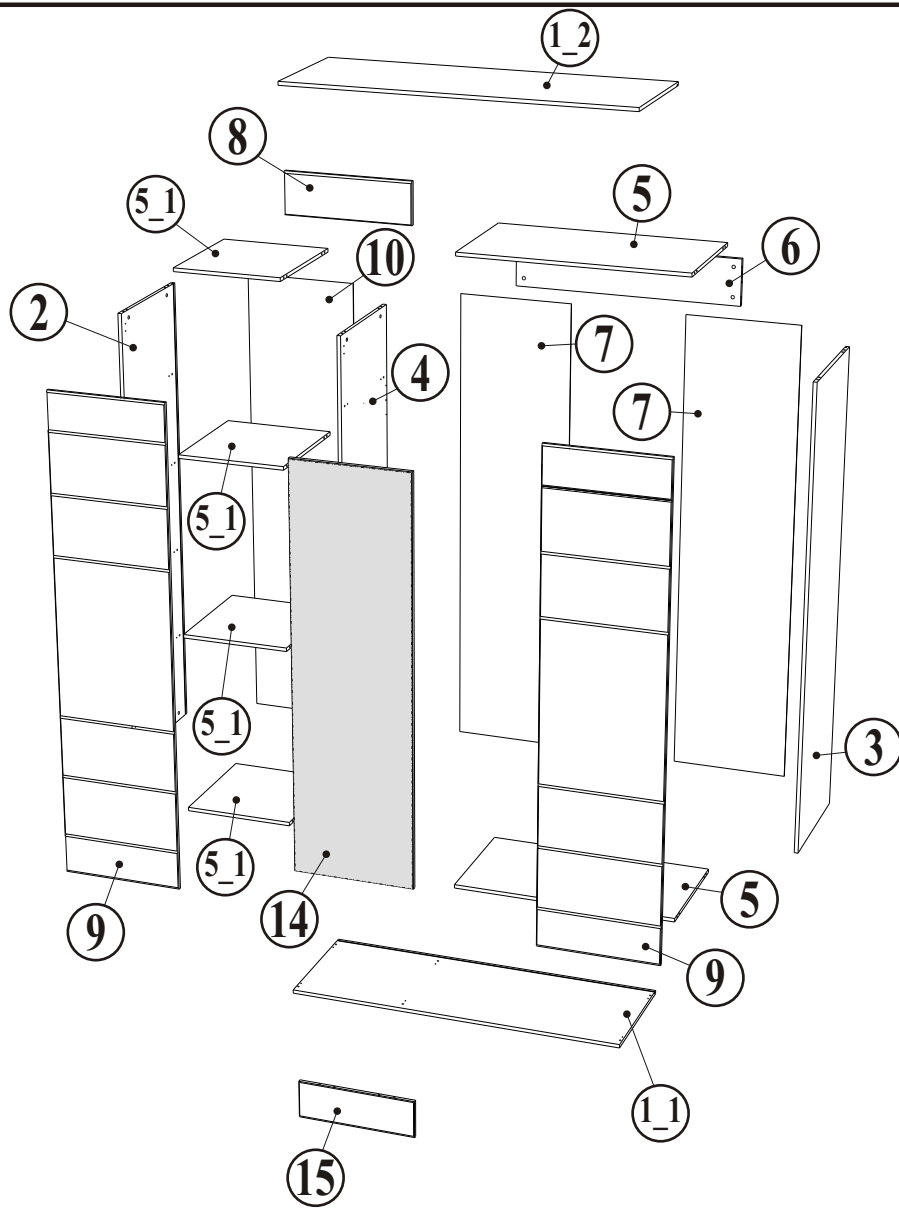

GLOSS Shkaf 3d

NO	Dim.		Col.-No	Qty
1_1	1501	540	1	1
1_2	1501	540	4	1
2	1998	539	1	1
3	1998	539	4	1
4	1998	523	4	1
5	975	522	2	2
5_1	476	522	1,2,4	4
6	200	975	2	1
7	2011	493	1	2
8	163	496	3	1
9	2024	496	3	2
10	2011	490	1	1
14	1698	496	3	1
15	163	496	3	1

90 min

GLOSS Shkaf 3d

A1 x50  ø8x30	KR2 x24  USØ3,5x30	D10 x28  USØ3,5x16	O1 x4  UsØ4x30	G2 x1 	ZX x4  64mm
B4 x40 	B5 x48  ø15x12	G5 x48 	T1 x6  50x50x20mm	BO1 x2  128mm	S1 x24 
L1 x1 	E2 x12  H=0	E21 x8  Ø35 H=0	E22 x4  Ø35 H=0	E1 x24  ø6,3x13	K1 x6 
K2 x6 	Z1 x2 	Z2 x1 			

GLOSS Shkaf 3d

1

2

GLOSS Shkaf 3d

3

E2 x4	 H=0	B4 x14		B5 x4	 ø15x12	A1 x4	 ø8x30
Z1 x1		E1 x8	 ø6,3x13	D10 x2	 USØ3,5x16		

4

A1 x16	 ø8x30	B5 x16	 ø15x12
-----------	--	-----------	---