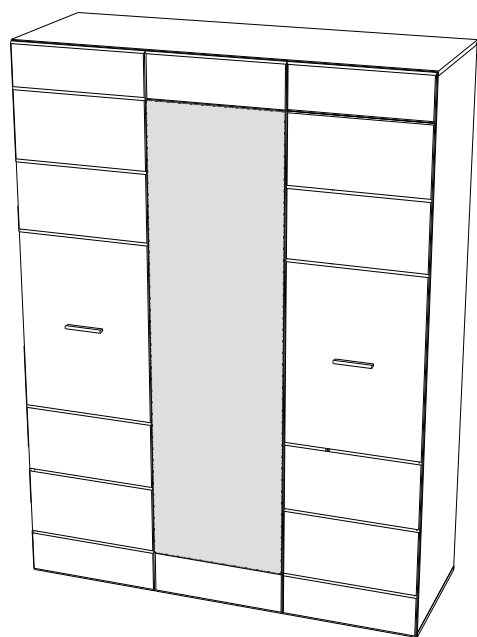

GLOSS Shkaf 3d

NO	Dim.		Col.-No	Qty
1_1	1501	540	1	1
1_2	1501	540	4	1
2	1998	539	1	1
3	1998	539	4	1
4	1998	523	4	1
5	975	522	2	2
5_1	476	522	1,2,4	4
6	200	975	2	1
7	2011	493	1	2
8	163	496	3	1
9	2024	496	3	2
10	2011	490	1	1
14	1698	496	3	1
15	163	496	3	1

90 min

GLOSS Shkaf 3d

A1 x50  ø8x30	KR2 x24  USØ3,5x30	D10 x28  USØ3,5x16	O1 x4  UsØ4x30	G2 x1 	ZX x4  64mm
B4 x40 	B5 x48  ø15x12	G5 x48 	T1 x6  50x50x20mm	BO1 x2  128mm	S1 x24 
L1 x1 	E2 x12  H=0	E21 x8  Ø35 H=0	E22 x4  Ø35 H=0	E1 x24  ø6,3x13	K1 x6 
K2 x6 	Z1 x2 	Z2 x1 			

GLOSS Shkaf 3d

1

2

GLOSS Shkaf 3d

3

E2 x4	 H=0	B4 x14		B5 x4	 ø15x12	A1 x4	 ø8x30
Z1 x1		E1 x8	 ø6,3x13	D10 x2	 USØ3,5x16		

4

A1 x16	 ø8x30	B5 x16	 ø15x12
-----------	--	-----------	---