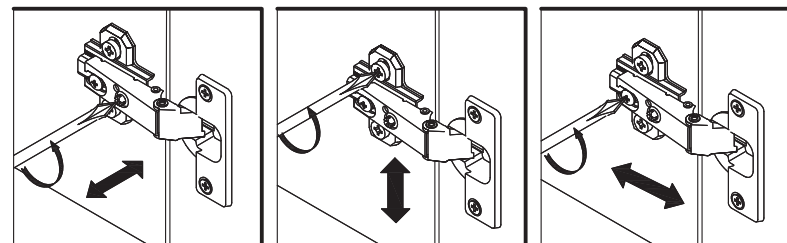

Гарантийный срок: 2 года.

Срок службы: 10 лет

Установка фасадов, ящиков и полок производится после полной установки кухни.

\* - Так как материалы стен различаются, крепеж для фиксации к стене не прилагается. Для выбора подходящего крепежа обратитесь в местный специализированный магазин.