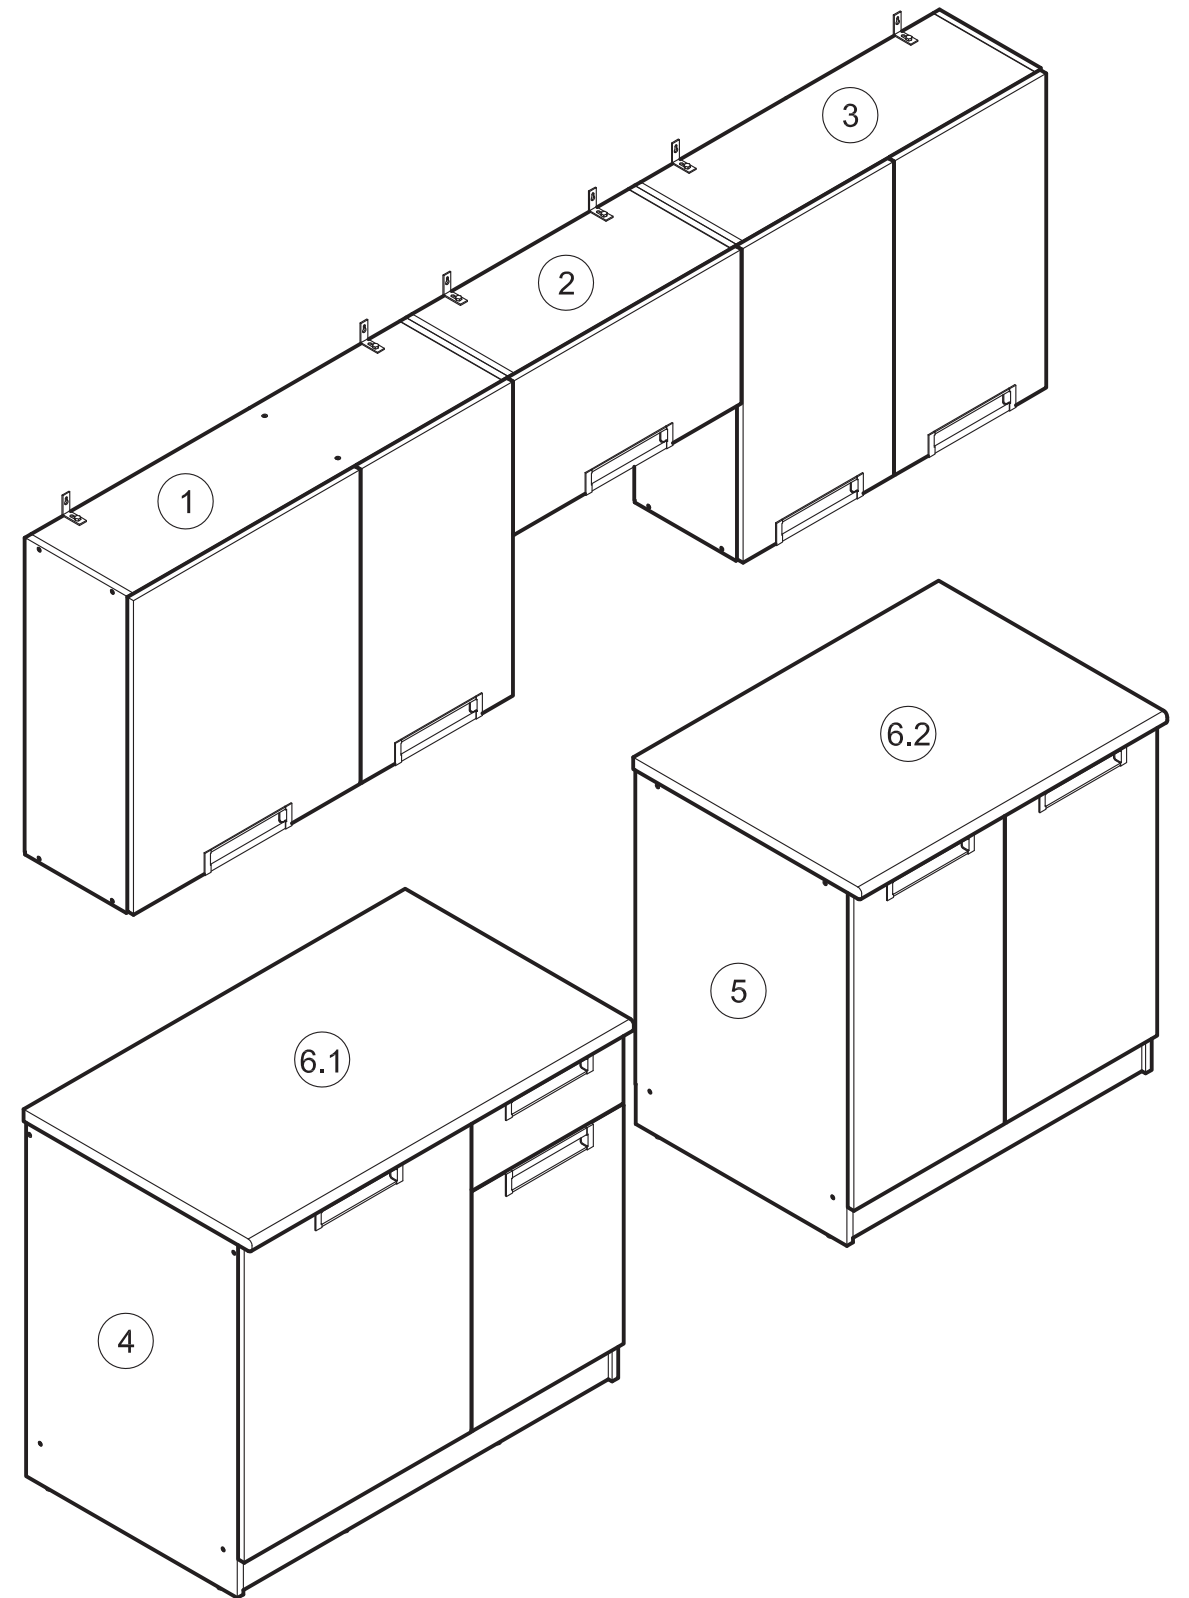

# ДЕНВЕР

Расположение шкафов и тумб можно менять по своему усмотрению.

# ДЕНВЕР

600 Min

A	B	C	D
1	СТЛ.385.01	1000x720x285 - 1 шт.	1;7/7
2	СТЛ.385.02	600x356x285 - 1 шт.	2/7
3	СТЛ.385.03	800x720x285 - 1 шт.	3/7
4	СТЛ.385.04	1000x810x573 - 1 шт.	4/7
5	СТЛ.385.05	800x810x573 - 1 шт.	5/7
6	СТЛ.385.06		6/7
6.1		1002x600x27 - 1 шт.	6/7
6.2		802x600x27 - 1 шт.	6/7

# ДЕНВЕР

№4 x1	x30	4x13 x24	4x20 x2	4x35 x6	7x50 x16
D=35 x4	D=5 x8	L=500 x1	x4	x6	x4
x2	x2	x2	x2	x2	8x30 x20

# ДЕНВЕР

A	B	C
1	804x554x16 - 1 шт.	4/7
2	804x554x16 - 1 шт.	4/7
3	704x554x16 - 1 шт.	4/7
4	968x554x16 - 1 шт.	4/7
5	714x404x3 - 1 шт.	4/7
6	576x80x16 - 2 шт.	4/7
7	376x80x16 - 1 шт.	4/7
8	376x80x16 - 1 шт.	4/7
9	84x968x16 - 1 шт.	4/7
10	374x548x16 - 1 шт.	4/7
11	714x596x16 - 1 шт.	4/7
12	542x396x16 - 1 шт.	4/7
13	168x396x16 - 1 шт.	4/7
14	319x90x16 - 1 шт.	4/7
15	500x107x16 - 1 шт.	4/7
16	500x107x16 - 1 шт.	4/7
17	333x505x3 - 1 шт.	4/7